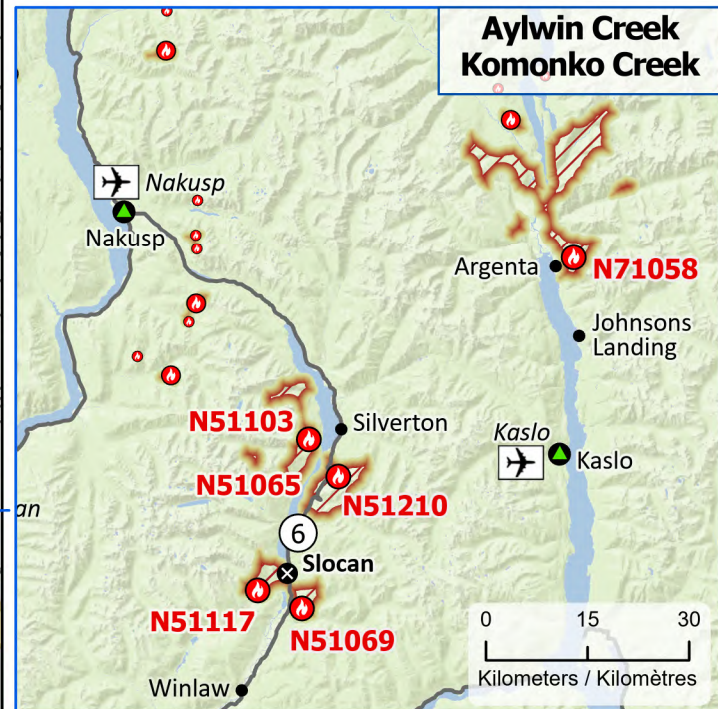

**Wildland Fires in British Columbia**  
**Feux de végétation en Colombie-Britannique**

**Stage of Control**  
**Stade de contrôle**

Out of Control  
Hors contrôle

**Fire Size**  
**Taille de l'incendie**

1 - 100 Hectares  
101 - 1000 Hectares  
> 1000 Hectares

- Community / Communauté
- ⊗ Community with evacuations  
Communauté avec évacuations
- ⊠ First Nation with evacuations  
Première Nation avec évacuations
- Host Community  
Communauté d'accueil
- ✈ Airport / Aéroport

- ⚡ Power plant  
Centrale électrique
- Power line / Ligne électrique
- Highway / Autoroute
- ▭ Regional District / District régional
- ⊠ First Nation reserve  
Réserve de Première Nation
- ▭ Fire Perimeter Estimate  
Estimation du périmètre d'incendie