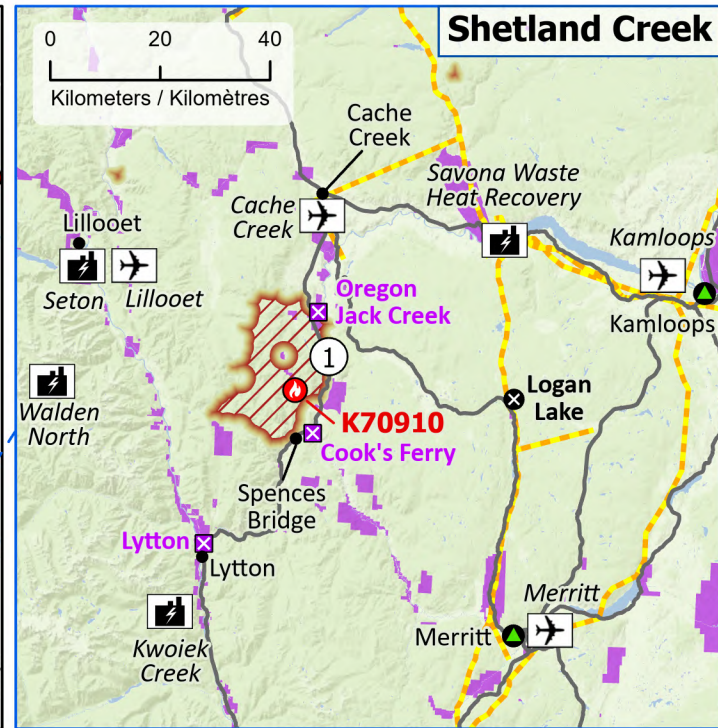

**Wildland Fires in British Columbia**  
**Feux de végétation en Colombie-Britannique**

**Stage of Control**  
**Stade de contrôle**

Out of Control  
Hors contrôle

**Fire Size**  
**Taille de l'incendie**

1 - 100 Hectares  
101 - 1000 Hectares  
> 1000 Hectares

- Community / Communauté
- ⊗ Community with evacuations  
Communauté avec évacuations
- ⊠ First Nation with evacuations  
Première Nation avec évacuations
- Host Community  
Communauté d'accueil
- ✈ Airport / Aéroport

- ⚡ Power plant  
Centrale électrique
- Power line / Ligne électrique
- Highway / Autoroute
- ▭ Regional District / District régional
- ⊠ First Nation reserve  
Réserve de Première Nation
- ▭ Fire Perimeter Estimate  
Estimation du périmètre d'incendie