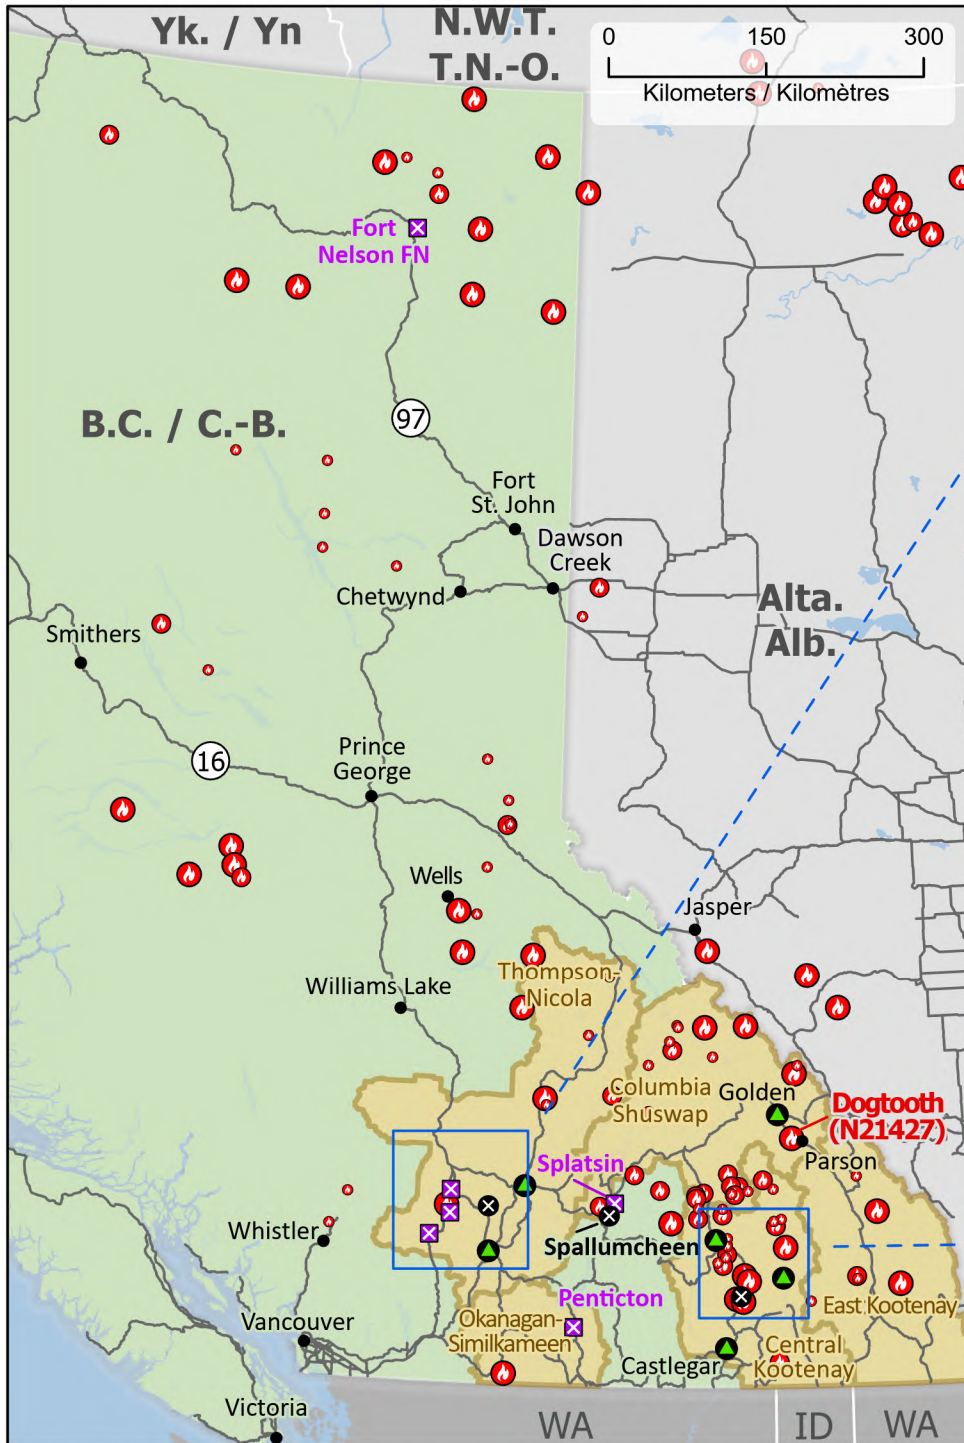

**Wildland Fires in British Columbia**  
**Feux de végétation en Colombie-Britannique**

**Stage of Control**  
**Stade de contrôle**

Out of Control  
Hors contrôle

**Fire Size**  
**Taille de l'incendie**

1 - 100 Hectares  
101 - 1000 Hectares  
> 1000 Hectares

- Community / Communauté
- ⊗ Community with evacuations  
Communauté avec évacuations
- ⊠ First Nation with evacuations  
Première Nation avec évacuations
- Host Community  
Communauté d'accueil
- ✈ Airport / Aéroport

- ⚡ Power plant  
Centrale électrique
- Power line / Ligne électrique
- Highway / Autoroute
- ▭ Regional District / District régional
- ⊠ First Nation reserve  
Réserve de Première Nation
- ▭ Fire Perimeter Estimate  
Estimation du périmètre d'incendie