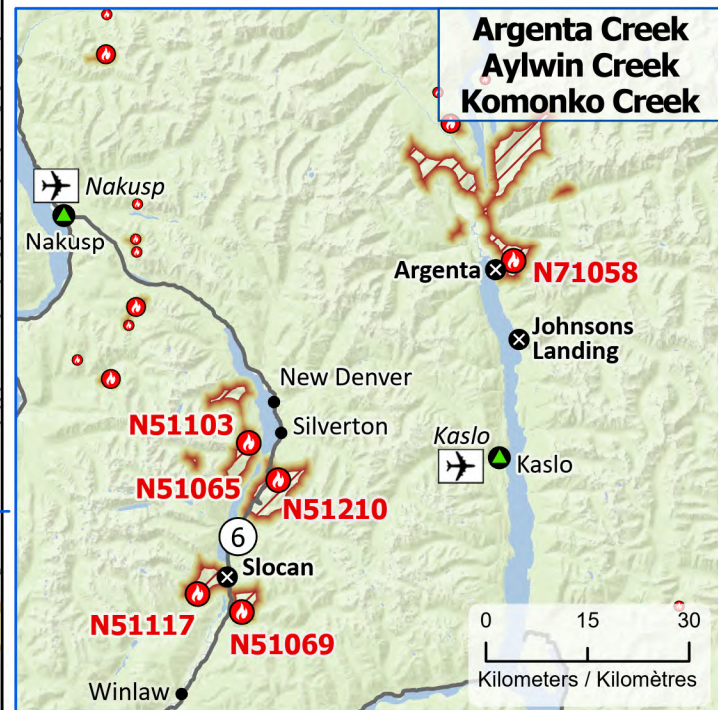

**Wildland Fires in British Columbia**  
**Feux de végétation en Colombie-Britannique**

**Stage of Control**  
**Stade de contrôle**

Out of Control  
Hors contrôle

**Fire Size**  
**Taille de l'incendie**

1 - 100 Hectares  
101 - 1000 Hectares  
> 1000 Hectares

Community / Communauté  
Community with evacuations  
Communauté avec évacuations  
First Nation with evacuations  
Première Nation avec évacuations  
Host Community  
Communauté d'accueil  
Airport / Aéroport

Power plant  
Centrale électrique  
Power line / Ligne électrique  
Highway / Autoroute  
Regional District / District régional  
First Nation reserve  
Réserve de Première Nation  
Fire Perimeter Estimate  
Estimation du périmètre d'incendie