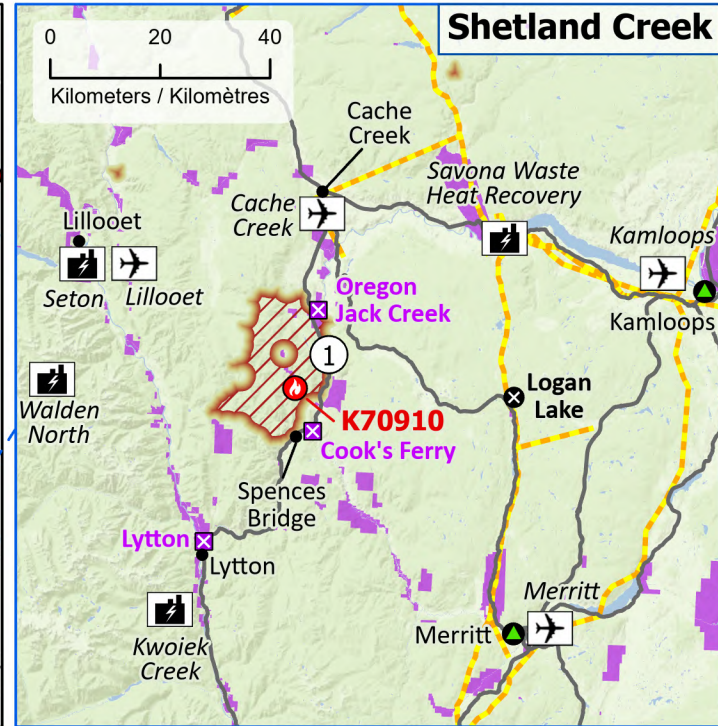

**Wildland Fires in British Columbia**  
**Feux de végétation en Colombie-Britannique**

**Stage of Control**  
**Stade de contrôle**

Out of Control  
Hors contrôle

**Fire Size**  
**Taille de l'incendie**

1 - 100 Hectares  
101 - 1000 Hectares  
> 1000 Hectares

Community / Communauté  
Community with evacuations  
Communauté avec évacuations  
First Nation with evacuations  
Première Nation avec évacuations  
Host Community  
Communauté d'accueil  
Airport / Aéroport