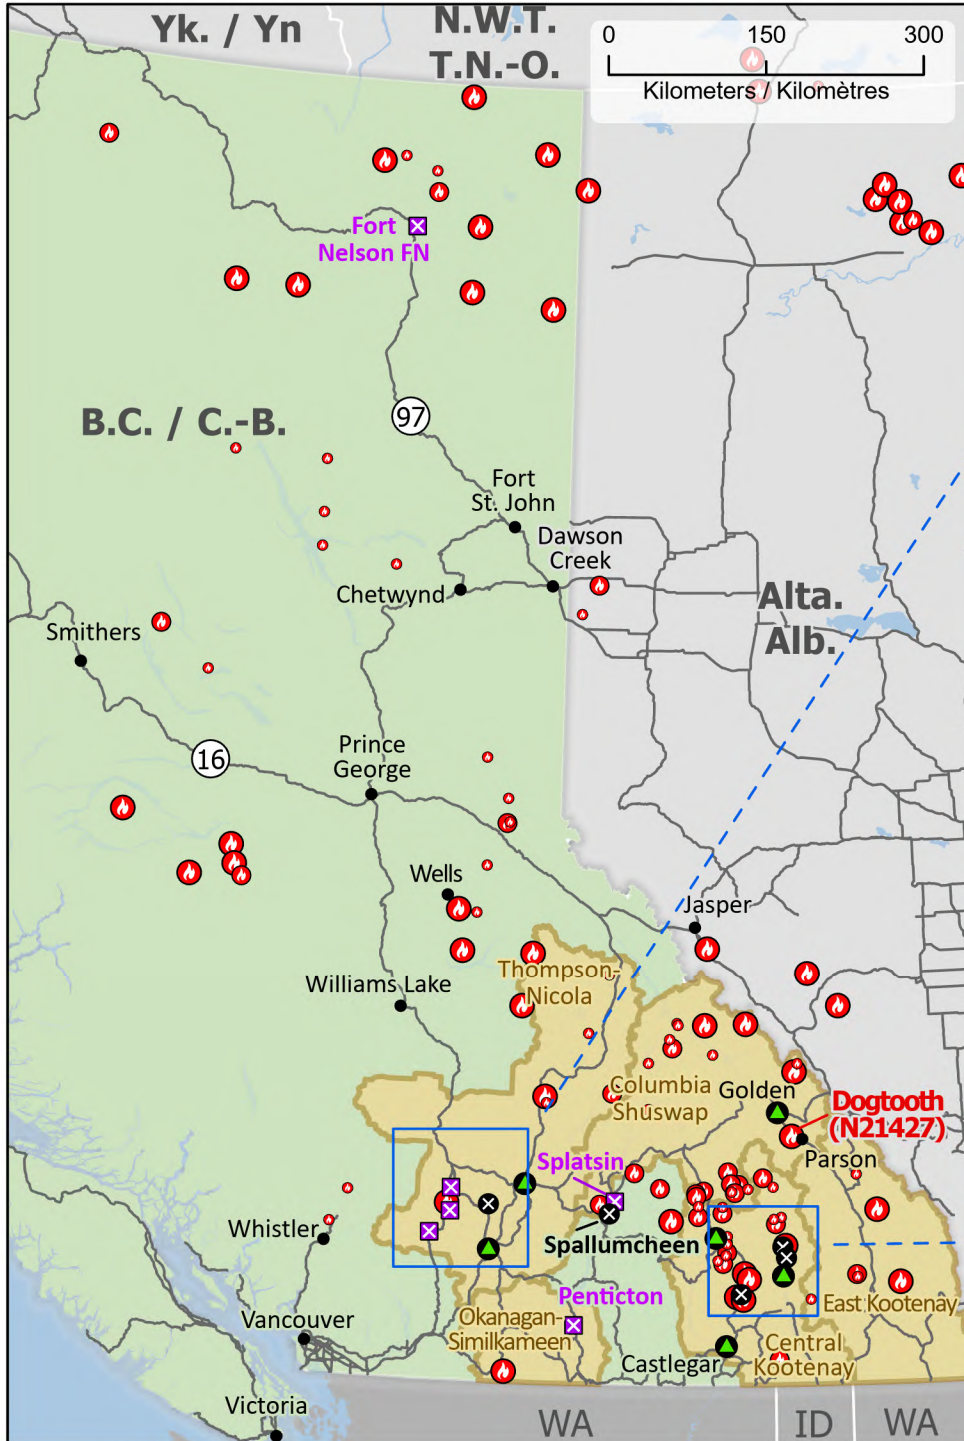

**Wildland Fires in British Columbia**  
**Feux de végétation en Colombie-Britannique**

**Stage of Control**  
**Stade de contrôle**

Out of Control  
Hors contrôle

**Fire Size**  
**Taille de l'incendie**

1 - 100 Hectares  
101 - 1000 Hectares  
> 1000 Hectares

Community / Communauté  
Community with evacuations  
Communauté avec évacuations  
First Nation with evacuations  
Première Nation avec évacuations  
Host Community  
Communauté d'accueil  
Airport / Aéroport

Power plant  
Centrale électrique  
Power line / Ligne électrique  
Highway / Autoroute  
Regional District / District régional  
First Nation reserve  
Réserve de Première Nation  
Fire Perimeter Estimate  
Estimation du périmètre d'incendie