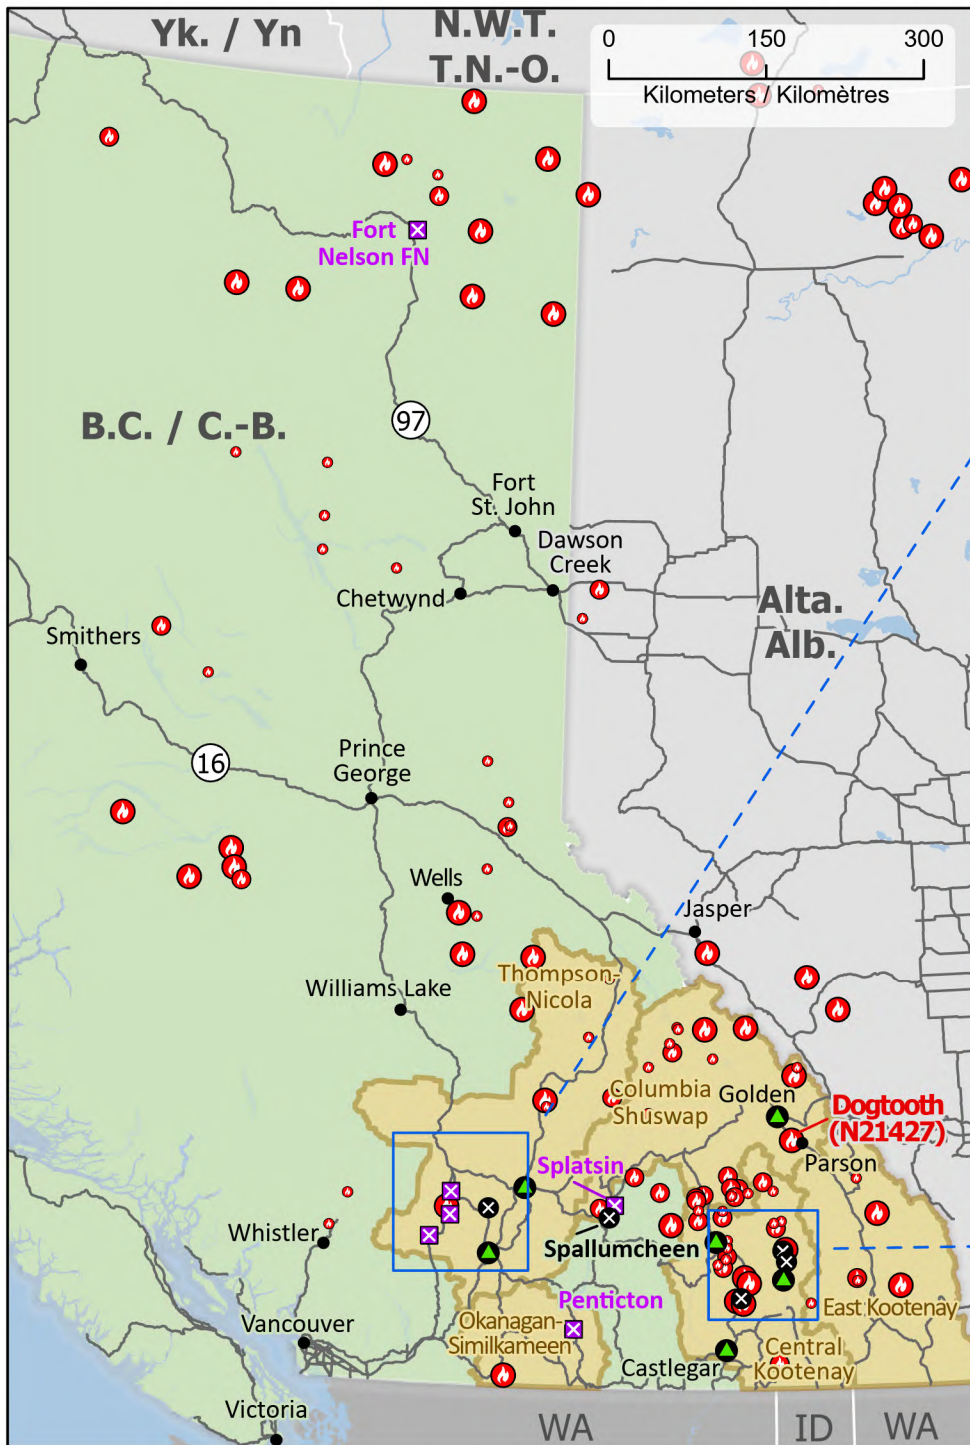

Wildland Fires in British Columbia
Feux de végétation en Colombie-Britannique

Stage of Control
Stade de contrôle

Out of Control
Hors contrôle

Fire Size
Taille de l'incendie

- 1 - 100 Hectares
- 101 - 1000 Hectares
- > 1000 Hectares

- Community / Communauté
- ⊗ Community with evacuations
Communauté avec évacuations
- ⊠ First Nation with evacuations
Première Nation avec évacuations
- Host Community
Communauté d'accueil
- ✈ Airport / Aéroport

- ⚡ Power plant
Centrale électrique
- Power line / Ligne électrique
- Highway / Autoroute
- ▭ Regional District / District régional
- ⊠ First Nation reserve
Réserve de Première Nation
- ▨ Fire Perimeter Estimate
Estimation du périmètre d'incendie