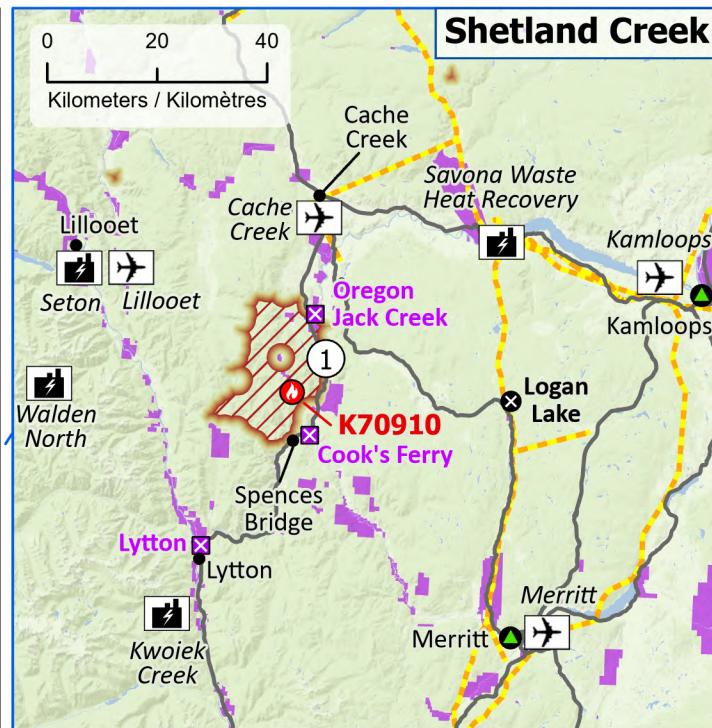

Wildland Fires in British Columbia
Feux de végétation en Colombie-Britannique

Stage of Control
Stade de contrôle

Out of Control
Hors contrôle

Fire Size
Taille de l'incendie

- 1 - 100 Hectares
- 101 - 1000 Hectares
- > 1000 Hectares

- Community / Communauté
- ⊗ Community with evacuations
Communauté avec évacuations
- ⊠ First Nation with evacuations
Première Nation avec évacuations
- Host Community
Communauté d'accueil
- ✈ Airport / Aéroport

- ⚡ Power plant
Centrale électrique
- Power line / Ligne électrique
- Highway / Autoroute
- ▭ Regional District / District régional
- ⊠ First Nation reserve
Réserve de Première Nation
- ▨ Fire Perimeter Estimate
Estimation du périmètre d'incendie