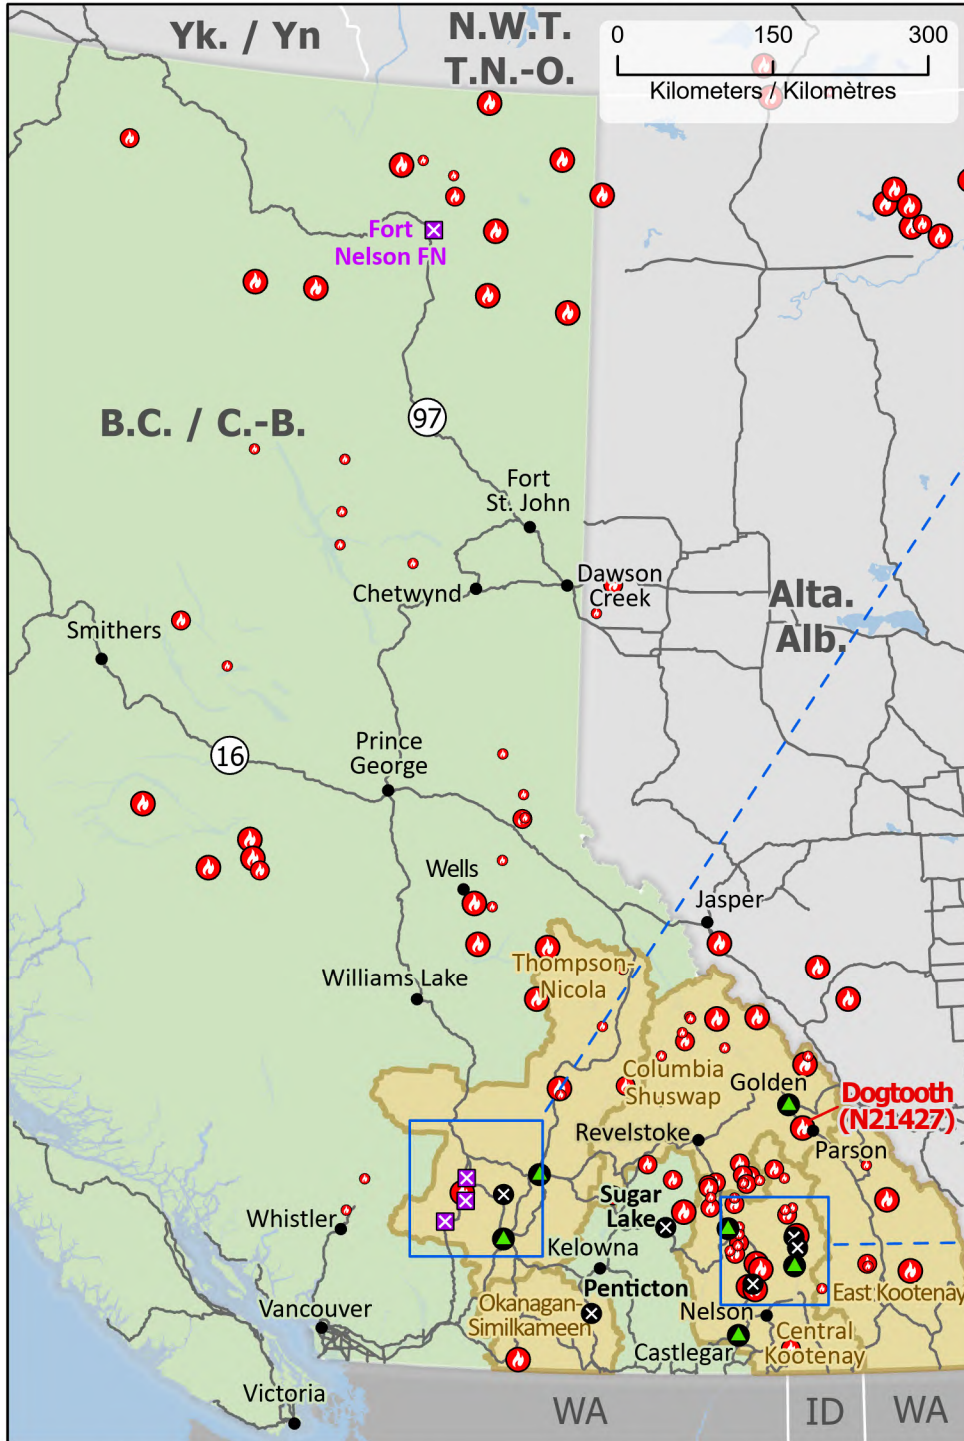

Wildland Fires in British Columbia
Feux de végétation en Colombie-Britannique

Stage of Control
Stade de contrôle

🔥 Out of Control
Hors contrôle

Fire Size
Taille de l'incendie

- 1 - 100 Hectares
- 101 - 1000 Hectares
- > 1000 Hectares

- Community / Communauté
- ⊗ Community with evacuations / Communauté avec évacuations
- ⊠ First Nation with evacuations / Première Nation avec évacuations
- 🌿 Host Community / Communauté d'accueil
- ✈️ Airport / Aéroport

- ⚡ Power plant / Centrale électrique
- Power line / Ligne électrique
- Highway / Autoroute
- ▭ Regional District / District régional
- ⊠ First Nation reserve / Réserve de Première Nation
- ▭ Fire Perimeter Estimate / Estimation du périmètre d'incendie