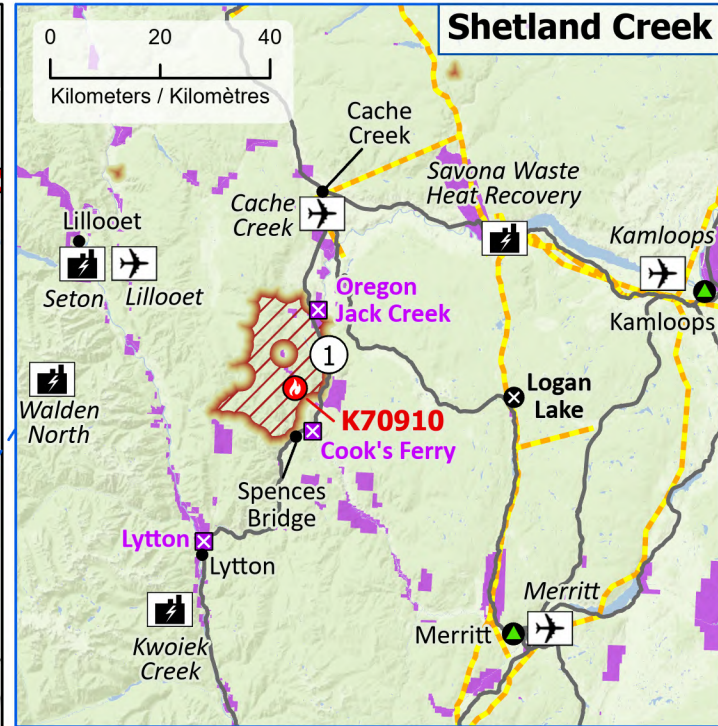

Wildland Fires in British Columbia
Feux de végétation en Colombie-Britannique

Stage of Control
Stade de contrôle

🔥 Out of Control
Hors contrôle

Fire Size
Taille de l'incendie

- 1 - 100 Hectares
- 101 - 1000 Hectares
- > 1000 Hectares

- Community / Communauté
- ⊗ Community with evacuations / Communauté avec évacuations
- ⊠ First Nation with evacuations / Première Nation avec évacuations
- 🌿 Host Community / Communauté d'accueil
- ✈️ Airport / Aéroport

- ⚡ Power plant / Centrale électrique
- Power line / Ligne électrique
- Highway / Autoroute
- ▭ Regional District / District régional
- ⊠ First Nation reserve / Réserve de Première Nation
- ▭ Fire Perimeter Estimate / Estimation du périmètre d'incendie