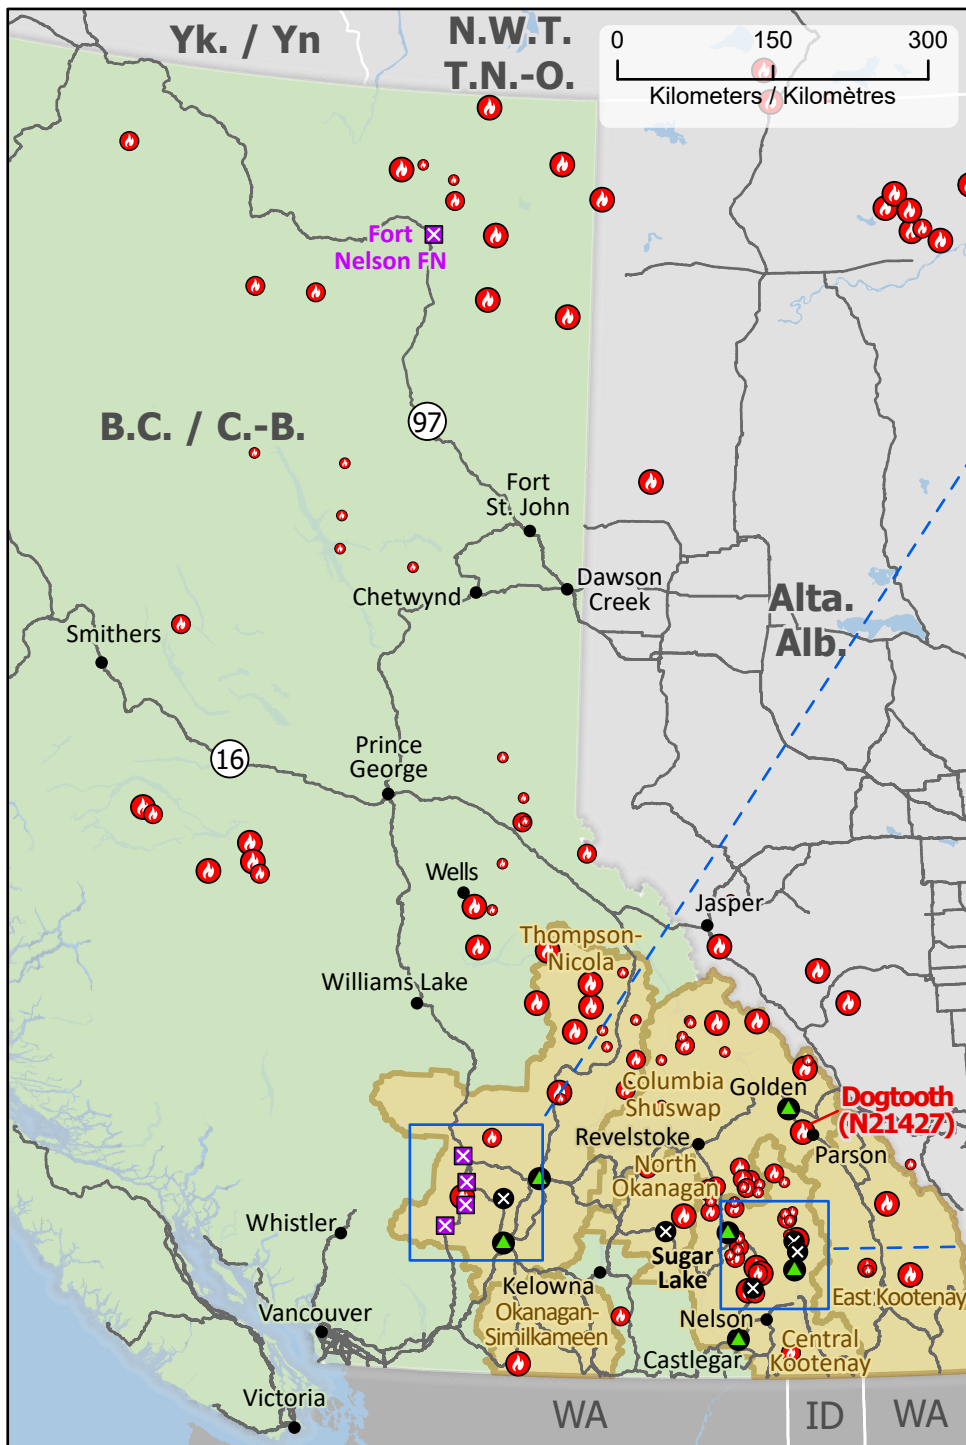

Wildland Fires in British Columbia
Feux de végétation en Colombie-Britannique

Stage of Control
Stade de contrôle

Out of Control
Hors contrôle

Fire Size
Taille de l'incendie

- 1 - 100 Hectares
- 101 - 1000 Hectares
- > 1000 Hectares

- Community / Communauté
- Community with evacuations
Communauté avec évacuations
- First Nation with evacuations
Première Nation avec évacuations
- Host Community
Communauté d'accueil
- Airport / Aéroport

- Power plant
Centrale électrique
- Power line / Ligne électrique
- Highway / Autoroute
- Regional District / District régional
- First Nation reserve
Réserve de Première Nation
- Fire Perimeter Estimate
Estimation du périmètre d'incendie