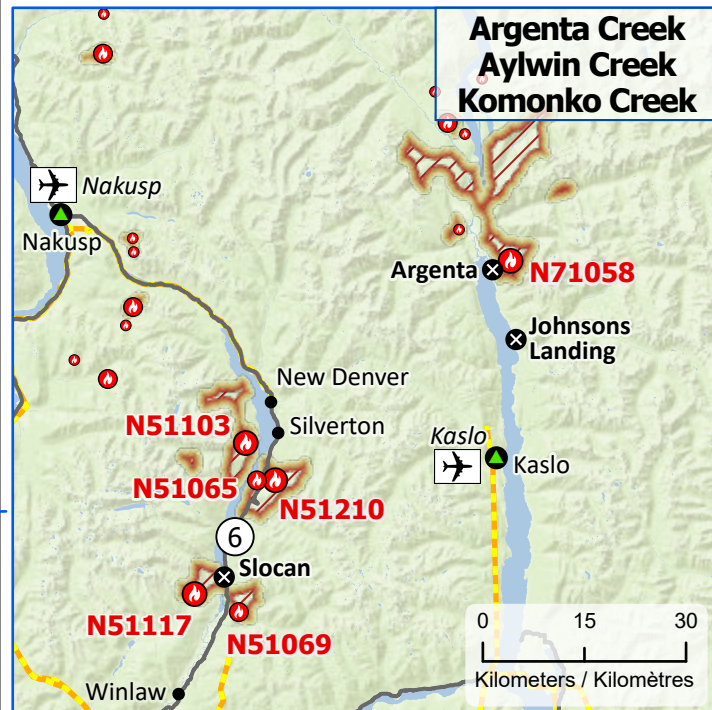

Wildland Fires in British Columbia
Feux de végétation en Colombie-Britannique

Stage of Control
Stade de contrôle

Out of Control
Hors contrôle

Fire Size
Taille de l'incendie

- 1 - 100 Hectares
- 101 - 1000 Hectares
- > 1000 Hectares

- Community / Communauté
- Community with evacuations
Communauté avec évacuations
- First Nation with evacuations
Première Nation avec évacuations
- Host Community
Communauté d'accueil
- Airport / Aéroport

- Power plant
Centrale électrique
- Power line / Ligne électrique
- Highway / Autoroute
- Regional District / District régional
- First Nation reserve
Réserve de Première Nation
- Fire Perimeter Estimate
Estimation du périmètre d'incendie