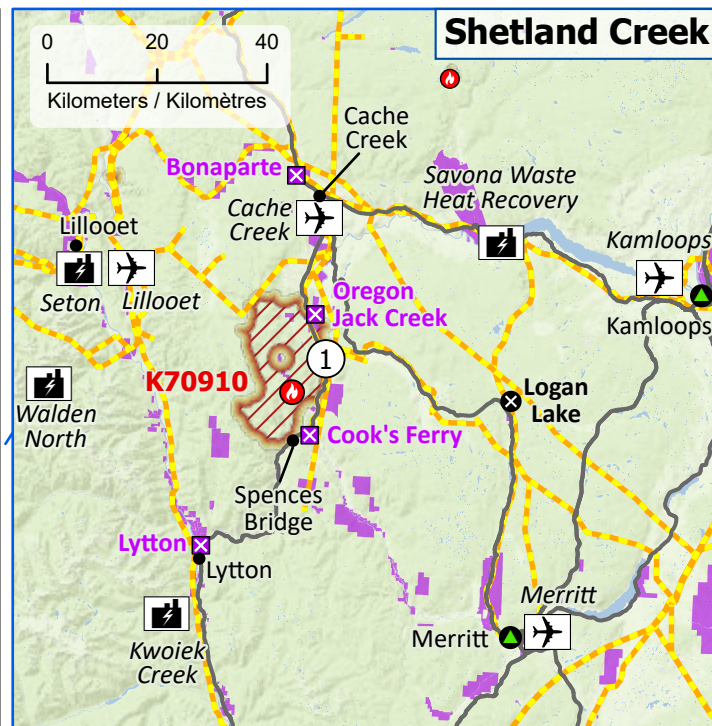

Wildland Fires in British Columbia
Feux de végétation en Colombie-Britannique

Stage of Control
Stade de contrôle

Out of Control
Hors contrôle

Fire Size
Taille de l'incendie

- 1 - 100 Hectares
- 101 - 1000 Hectares
- > 1000 Hectares

- Community / Communauté
- Community with evacuations
Communauté avec évacuations
- First Nation with evacuations
Première Nation avec évacuations
- Host Community
Communauté d'accueil
- Airport / Aéroport

- Power plant
Centrale électrique
- Power line / Ligne électrique
- Highway / Autoroute
- Regional District / District régional
- First Nation reserve
Réserve de Première Nation
- Fire Perimeter Estimate
Estimation du périmètre d'incendie