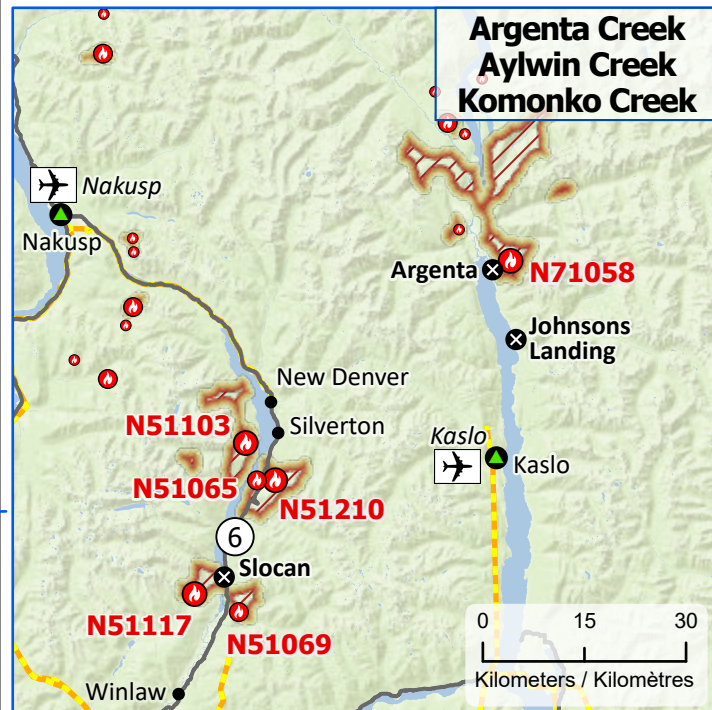

**Wildland Fires in British Columbia**  
**Feux de végétation en Colombie-Britannique**

**Stage of Control**  
**Stade de contrôle**

Out of Control  
Hors contrôle

**Fire Size**  
**Taille de l'incendie**

- 1 - 100 Hectares
- 101 - 1000 Hectares
- > 1000 Hectares

- Community / Communauté
- Community with evacuations  
Communauté avec évacuations
- First Nation with evacuations  
Première Nation avec évacuations
- Host Community  
Communauté d'accueil
- Airport / Aéroport

- Power plant  
Centrale électrique
- Power line / Ligne électrique
- Highway / Autoroute
- Regional District / District régional
- First Nation reserve  
Réserve de Première Nation
- Fire Perimeter Estimate  
Estimation du périmètre d'incendie