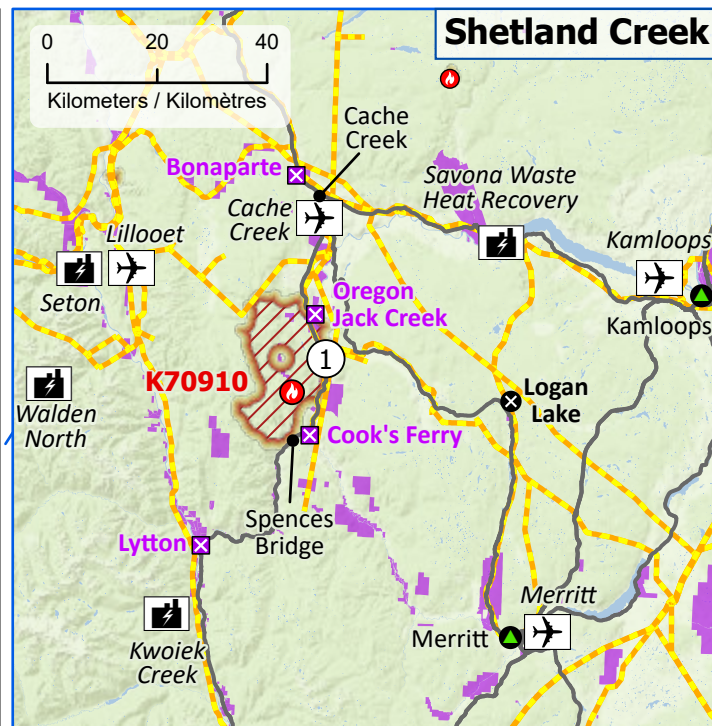

**Wildland Fires in British Columbia**  
**Feux de végétation en Colombie-Britannique**

**Stage of Control**  
**Stade de contrôle**

Out of Control  
Hors contrôle

**Fire Size**  
**Taille de l'incendie**

- 1 - 100 Hectares
- 101 - 1000 Hectares
- > 1000 Hectares

- Community / Communauté
- Community with evacuations  
Communauté avec évacuations
- First Nation with evacuations  
Première Nation avec évacuations
- Host Community  
Communauté d'accueil
- Airport / Aéroport

- Power plant  
Centrale électrique
- Power line / Ligne électrique
- Highway / Autoroute
- Regional District / District régional
- First Nation reserve  
Réserve de Première Nation
- Fire Perimeter Estimate  
Estimation du périmètre d'incendie