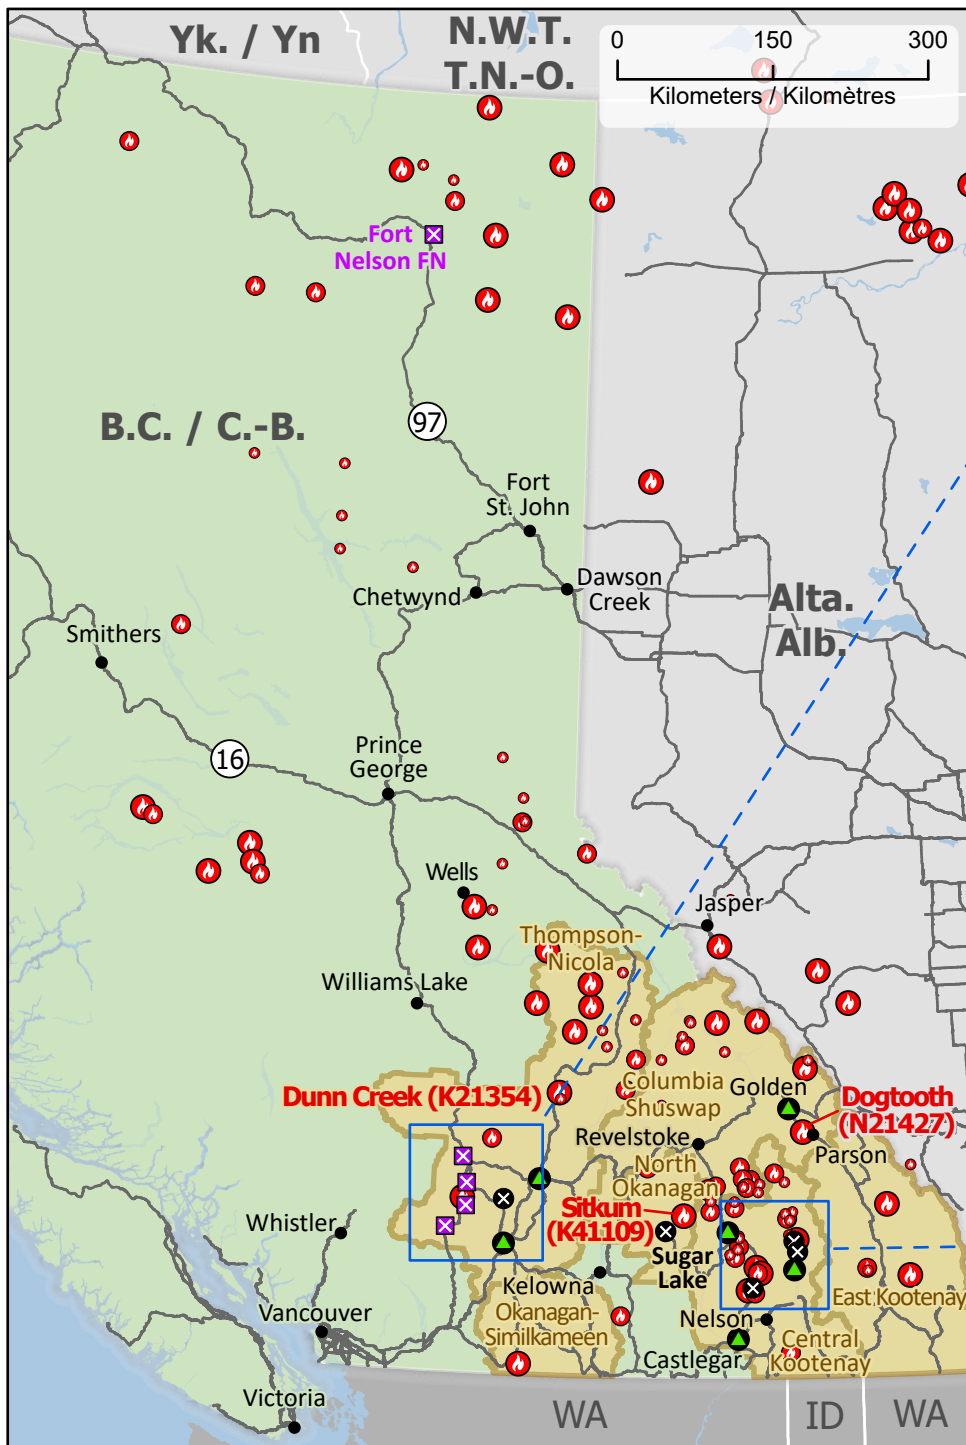

**Wildland Fires in British Columbia**  
**Feux de végétation en Colombie-Britannique**

**Stage of Control**  
**Stade de contrôle**

Out of Control  
Hors contrôle

**Fire Size**  
**Taille de l'incendie**

- 1 - 100 Hectares
- 101 - 1000 Hectares
- > 1000 Hectares

- Community / Communauté
- Community with evacuations  
Communauté avec évacuations
- First Nation with evacuations  
Première Nation avec évacuations
- Host Community  
Communauté d'accueil
- Airport / Aéroport

- Power plant  
Centrale électrique
- Power line / Ligne électrique
- Highway / Autoroute
- Regional District / District régional
- First Nation reserve  
Réserve de Première Nation
- Fire Perimeter Estimate  
Estimation du périmètre d'incendie