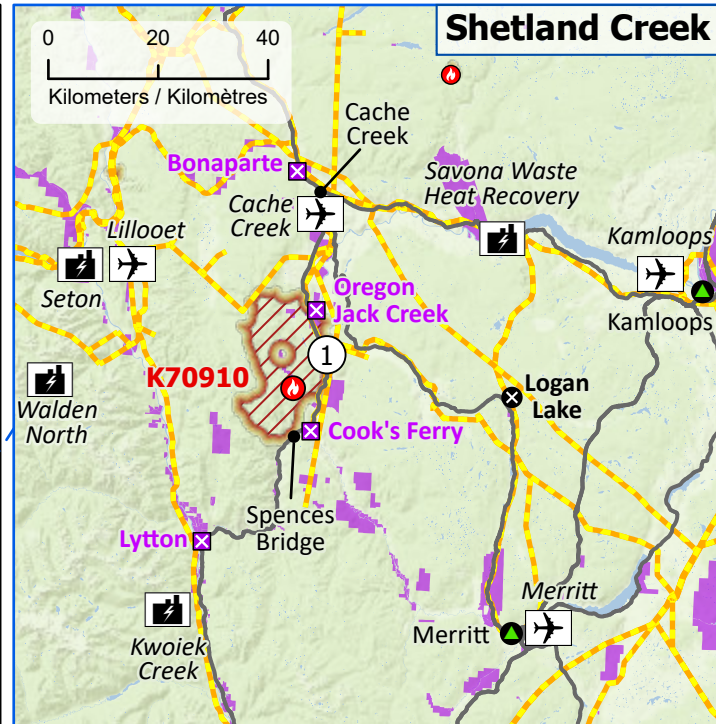

Wildland Fires in British Columbia
Feux de végétation en Colombie-Britannique

Stage of Control
Stade de contrôle

Out of Control
Hors contrôle

Fire Size
Taille de l'incendie

- 1 - 100 Hectares
- 101 - 1000 Hectares
- > 1000 Hectares

- Community / Communauté
- Community with evacuations
Communauté avec évacuations
- First Nation with evacuations
Première Nation avec évacuations
- Host Community
Communauté d'accueil
- Airport / Aéroport