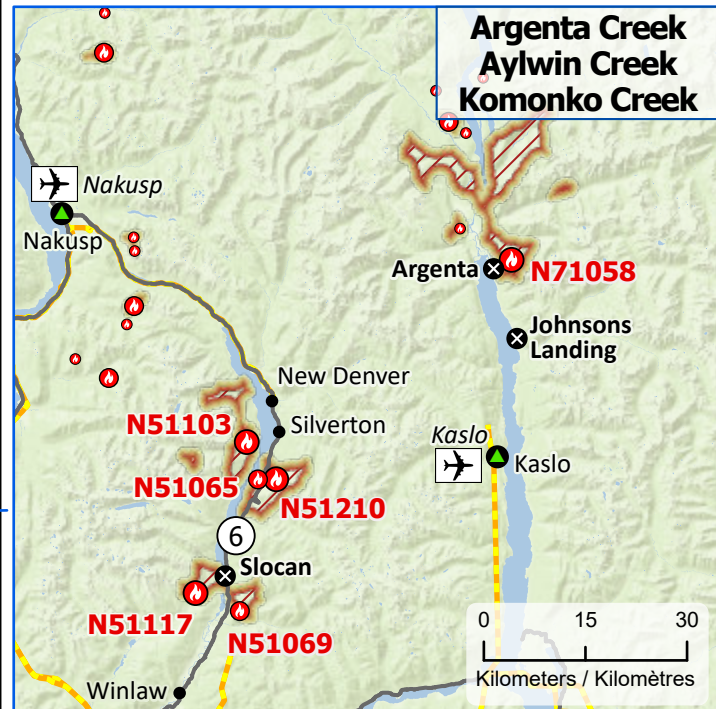

Wildland Fires in British Columbia
Feux de végétation en Colombie-Britannique

Stage of Control
Stade de contrôle

Out of Control
Hors contrôle

Fire Size
Taille de l'incendie

- 1 - 100 Hectares
- 101 - 1000 Hectares
- > 1000 Hectares

- Community / Communauté
- Community with evacuations
Communauté avec évacuations
- First Nation with evacuations
Première Nation avec évacuations
- Host Community
Communauté d'accueil
- Airport / Aéroport

- Power plant
Centrale électrique
- Power line / Ligne électrique
- Highway / Autoroute
- Regional District / District régional
- First Nation reserve
Réserve de Première Nation
- Fire Perimeter Estimate
Estimation du périmètre d'incendie