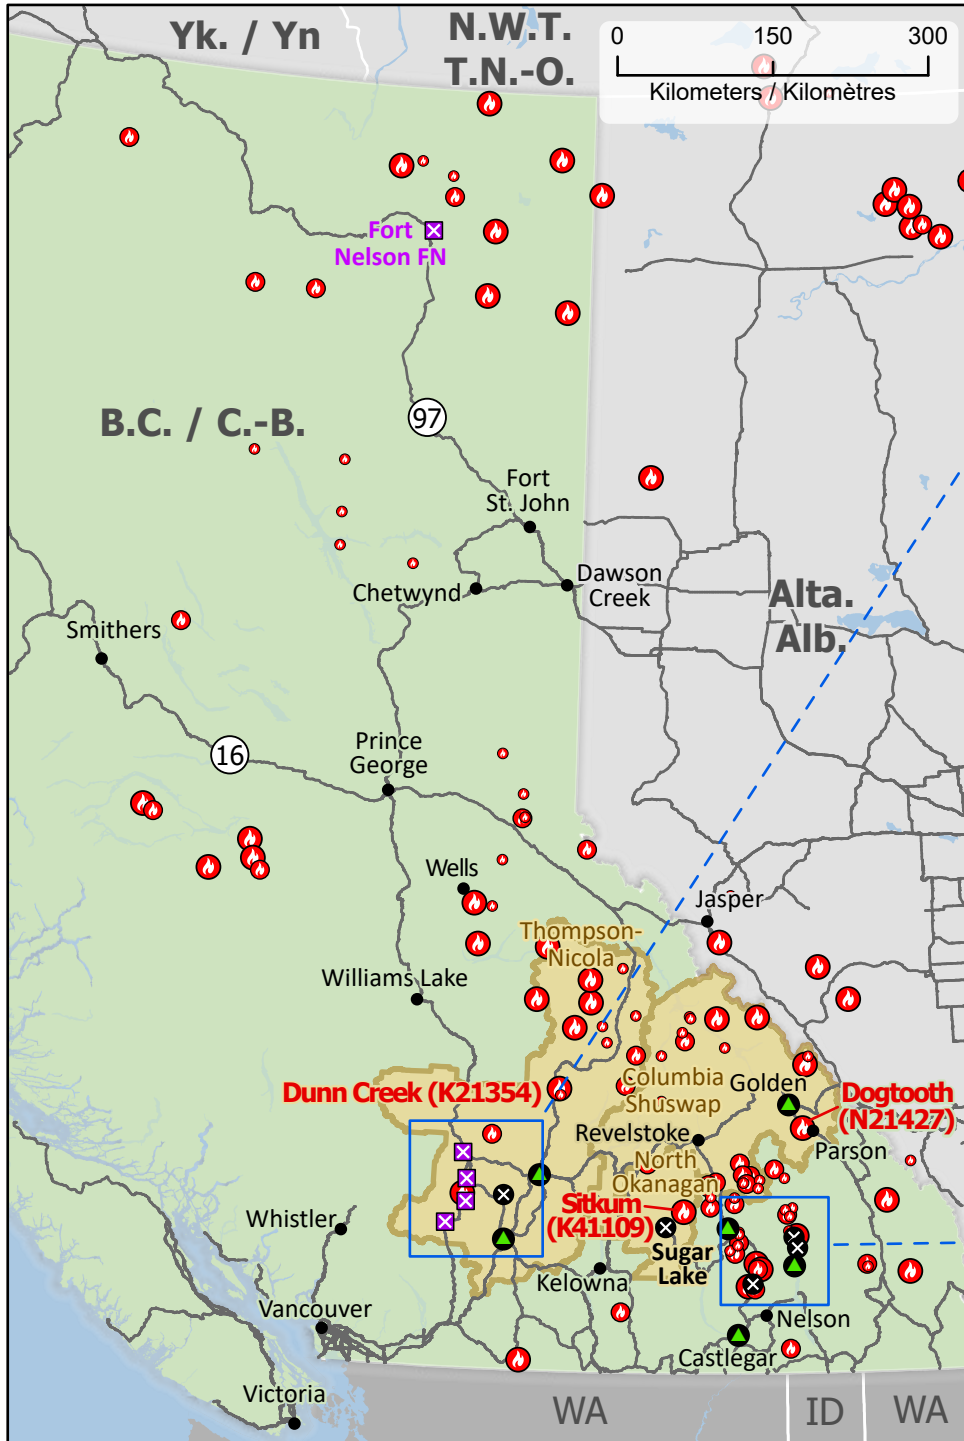

Wildland Fires in British Columbia
Feux de végétation en Colombie-Britannique

Stage of Control
Stade de contrôle

Out of Control
Hors contrôle

Fire Size
Taille de l'incendie

- 1 - 100 Hectares
- 101 - 1000 Hectares
- > 1000 Hectares

- Community / Communauté
- Community with evacuations
Communauté avec évacuations
- First Nation with evacuations
Première Nation avec évacuations
- Host Community
Communauté d'accueil
- Airport / Aéroport

- Power plant
Centrale électrique
- Power line / Ligne électrique
- Highway / Autoroute
- Regional District / District régional
- First Nation reserve
Réserve de Première Nation
- Fire Perimeter Estimate
Estimation du périmètre d'incendie