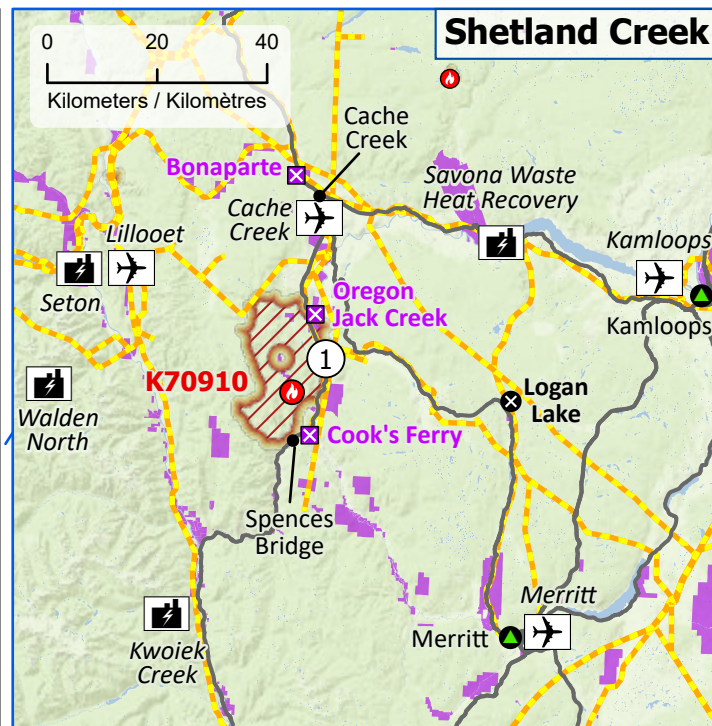

Wildland Fires in British Columbia
Feux de végétation en Colombie-Britannique

Stage of Control
Stade de contrôle

Out of Control
Hors contrôle

Fire Size
Taille de l'incendie

- 1 - 100 Hectares
- 101 - 1000 Hectares
- > 1000 Hectares

- Community / Communauté
- ⊗ Community with evacuations
Communauté avec évacuations
- ⊗ First Nation with evacuations
Première Nation avec évacuations
- Host Community
Communauté d'accueil
- ✈ Airport / Aéroport

- ⚡ Power plant
Centrale électrique
- Power line / Ligne électrique
- Highway / Autoroute
- ▭ Regional District / District régional
- ⊕ First Nation reserve
Réserve de Première Nation
- ▨ Fire Perimeter Estimate
Estimation du périmètre d'incendie