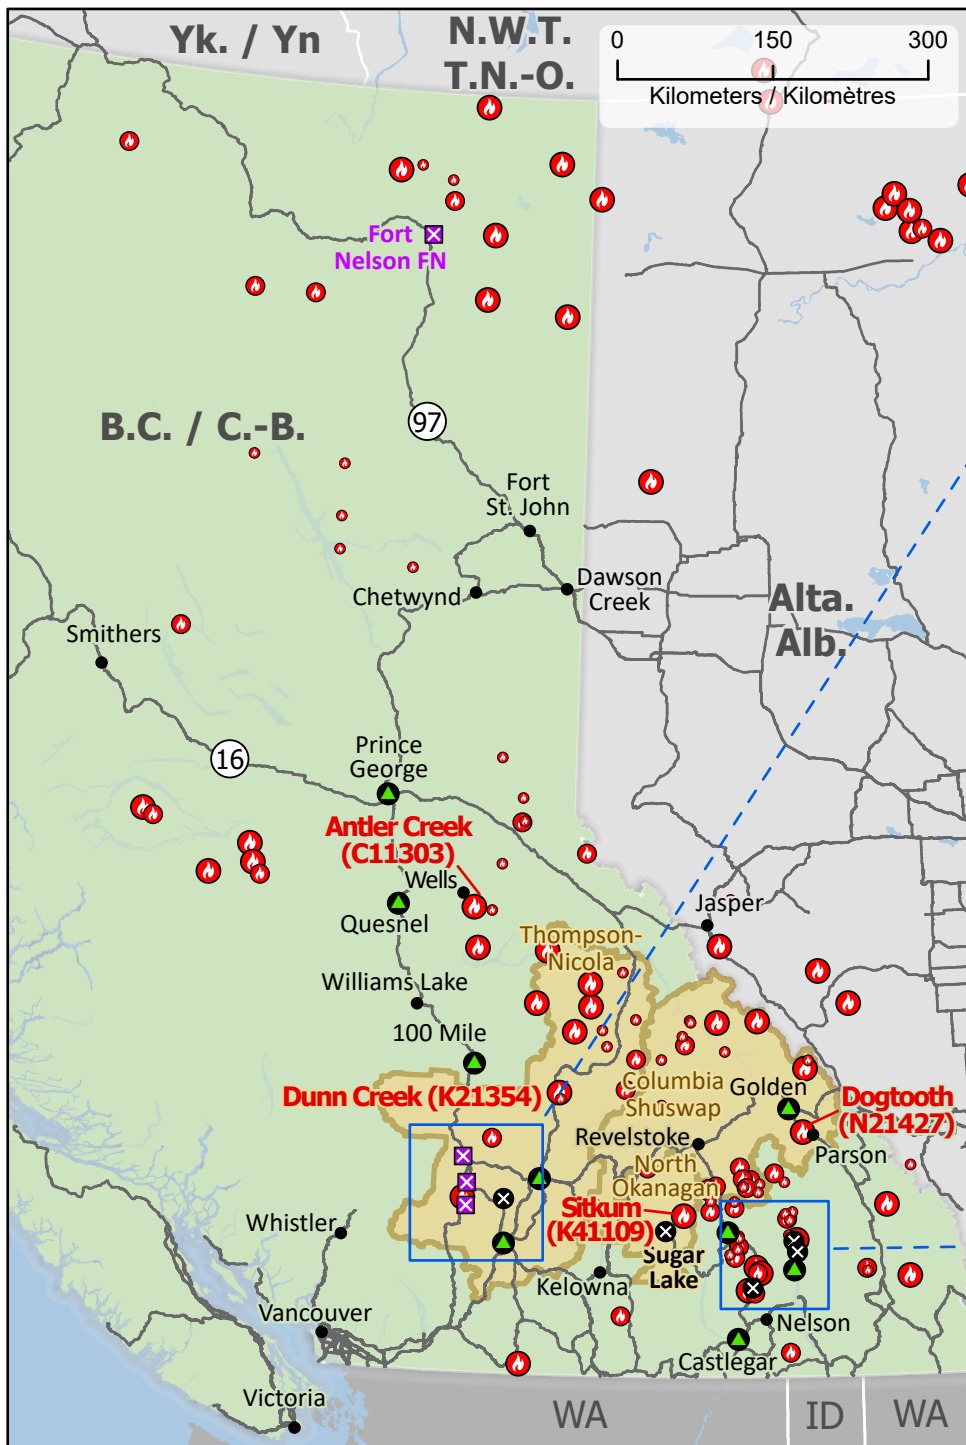

Wildland Fires in British Columbia
Feux de végétation en Colombie-Britannique

Stage of Control
Stade de contrôle

Out of Control
Hors contrôle

Fire Size
Taille de l'incendie

- 1 - 100 Hectares
- 101 - 1000 Hectares
- > 1000 Hectares

- Community / Communauté
- ⊗ Community with evacuations
Communauté avec évacuations
- ⊗ First Nation with evacuations
Première Nation avec évacuations
- Host Community
Communauté d'accueil
- ✈ Airport / Aéroport

- ⚡ Power plant
Centrale électrique
- Power line / Ligne électrique
- Highway / Autoroute
- ▭ Regional District / District régional
- ⊕ First Nation reserve
Réserve de Première Nation
- ▨ Fire Perimeter Estimate
Estimation du périmètre d'incendie