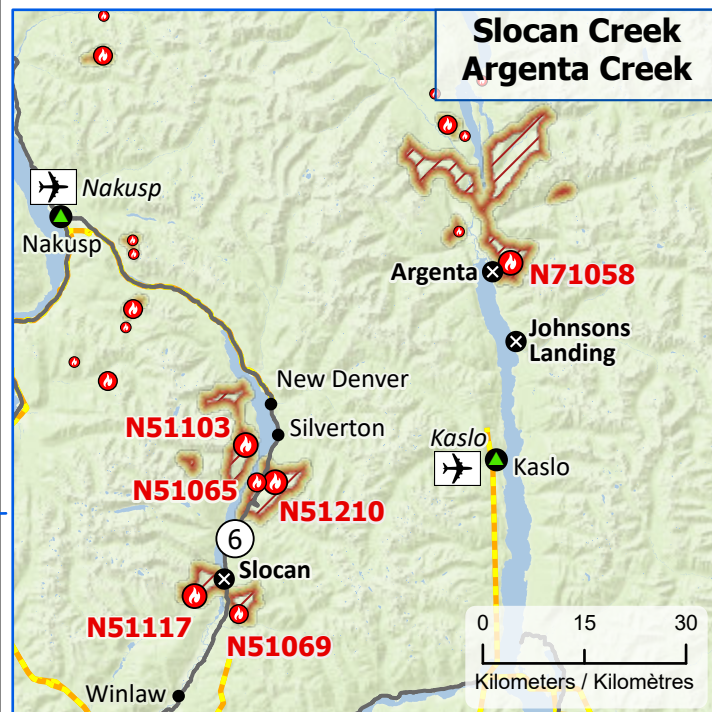

Wildland Fires in British Columbia
Feux de végétation en Colombie-Britannique

Stage of Control
Stade de contrôle

Out of Control
Hors contrôle

Fire Size
Taille de l'incendie

- 1 - 100 Hectares
- 101 - 1000 Hectares
- > 1000 Hectares

- Community / Communauté
- ⊗ Community with evacuations
Communauté avec évacuations
- ⊗ First Nation with evacuations
Première Nation avec évacuations
- Host Community
Communauté d'accueil
- ✈ Airport / Aéroport

- ⚡ Power plant
Centrale électrique
- Power line / Ligne électrique
- Highway / Autoroute
- ▭ Regional District / District régional
- ⊕ First Nation reserve
Réserve de Première Nation
- ▨ Fire Perimeter Estimate
Estimation du périmètre d'incendie