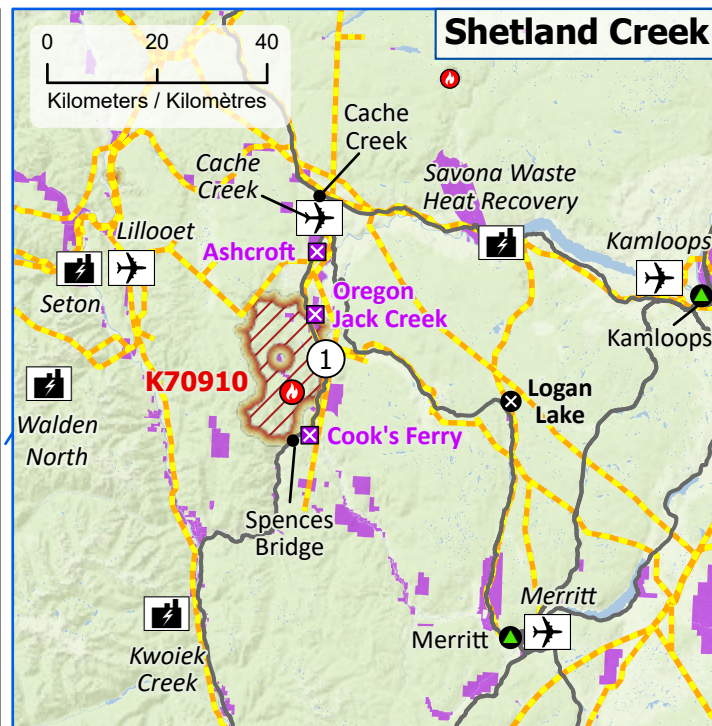

Wildland Fires in British Columbia
Feux de végétation en Colombie-Britannique

Stage of Control
Stade de contrôle

Out of Control
Hors contrôle

Fire Size
Taille de l'incendie

- 1 - 100 Hectares
- 101 - 1000 Hectares
- > 1000 Hectares

- Community / Communauté
- Community with evacuations
Communauté avec évacuations
- First Nation with evacuations
Première Nation avec évacuations
- Host Community
Communauté d'accueil
- Airport / Aéroport