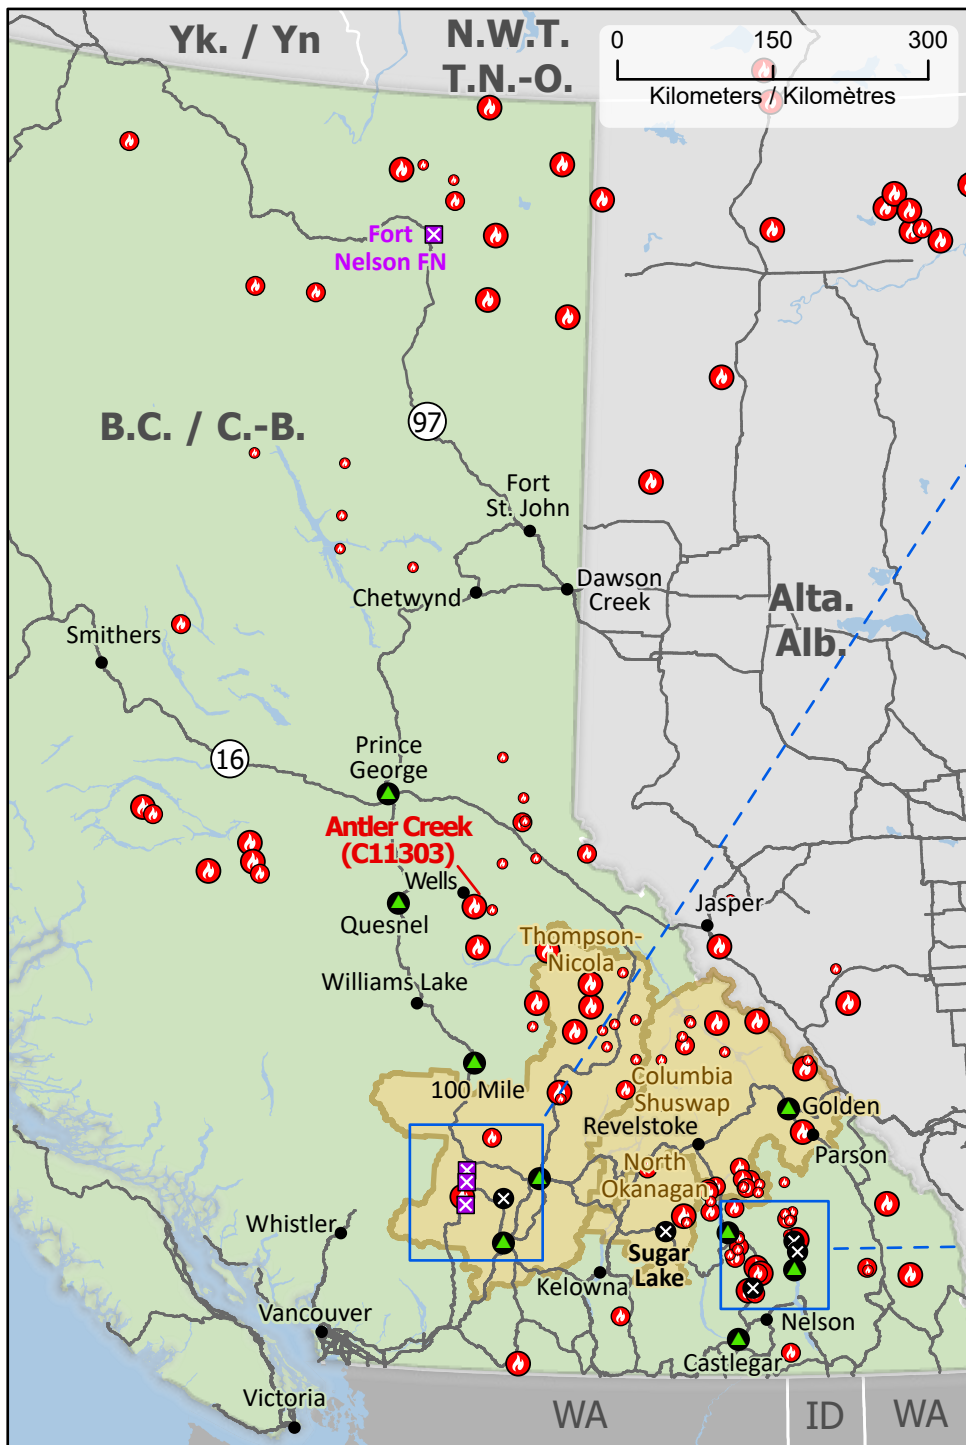

Wildland Fires in British Columbia
Feux de végétation en Colombie-Britannique

Stage of Control
Stade de contrôle

Out of Control
Hors contrôle

Fire Size
Taille de l'incendie

- 1 - 100 Hectares
- 101 - 1000 Hectares
- > 1000 Hectares

- Community / Communauté
- Community with evacuations
Communauté avec évacuations
- First Nation with evacuations
Première Nation avec évacuations
- Host Community
Communauté d'accueil
- Airport / Aéroport

- Power plant
Centrale électrique
- Power line / Ligne électrique
- Highway / Autoroute
- Regional District / District régional
- First Nation reserve
Réserve de Première Nation
- Fire Perimeter Estimate
Estimation du périmètre d'incendie