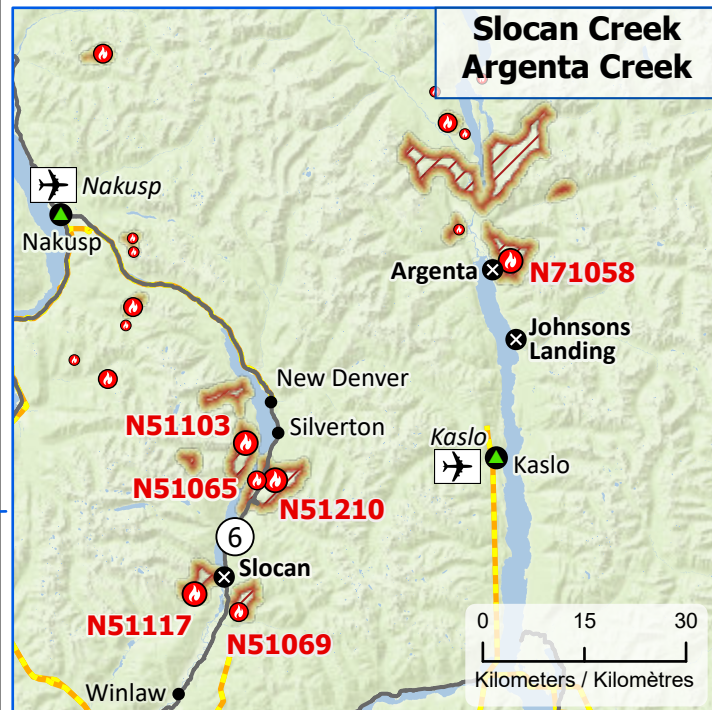

Wildland Fires in British Columbia
Feux de végétation en Colombie-Britannique

Stage of Control
Stade de contrôle

Out of Control
Hors contrôle

Fire Size
Taille de l'incendie

- 1 - 100 Hectares
- 101 - 1000 Hectares
- > 1000 Hectares

- Community / Communauté
- Community with evacuations
Communauté avec évacuations
- First Nation with evacuations
Première Nation avec évacuations
- Host Community
Communauté d'accueil
- Airport / Aéroport