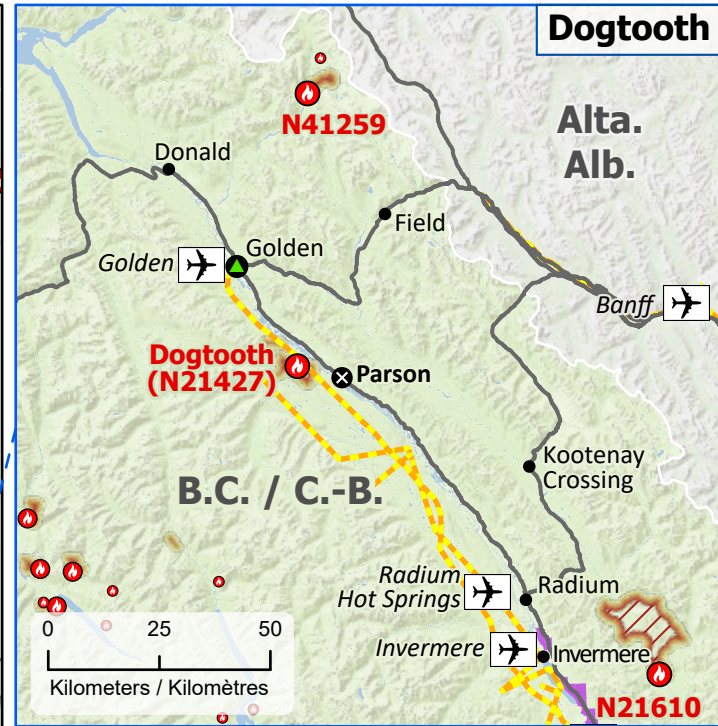

Wildland Fires in British Columbia
Feux de végétation en Colombie-Britannique

Stage of Control
Stade de contrôle

🔥 Out of Control
 Hors contrôle

Fire Size
Taille de l'incendie

- 1 - 100 Hectares
- 101 - 1000 Hectares
- > 1000 Hectares

- ★ Capital / Capitale
- Community / Communauté
- ⊗ Community with evacuations
Communauté avec évacuations
- ⊗ First Nation with evacuations
Première Nation avec évacuations
- Host Community
Communauté d'accueil