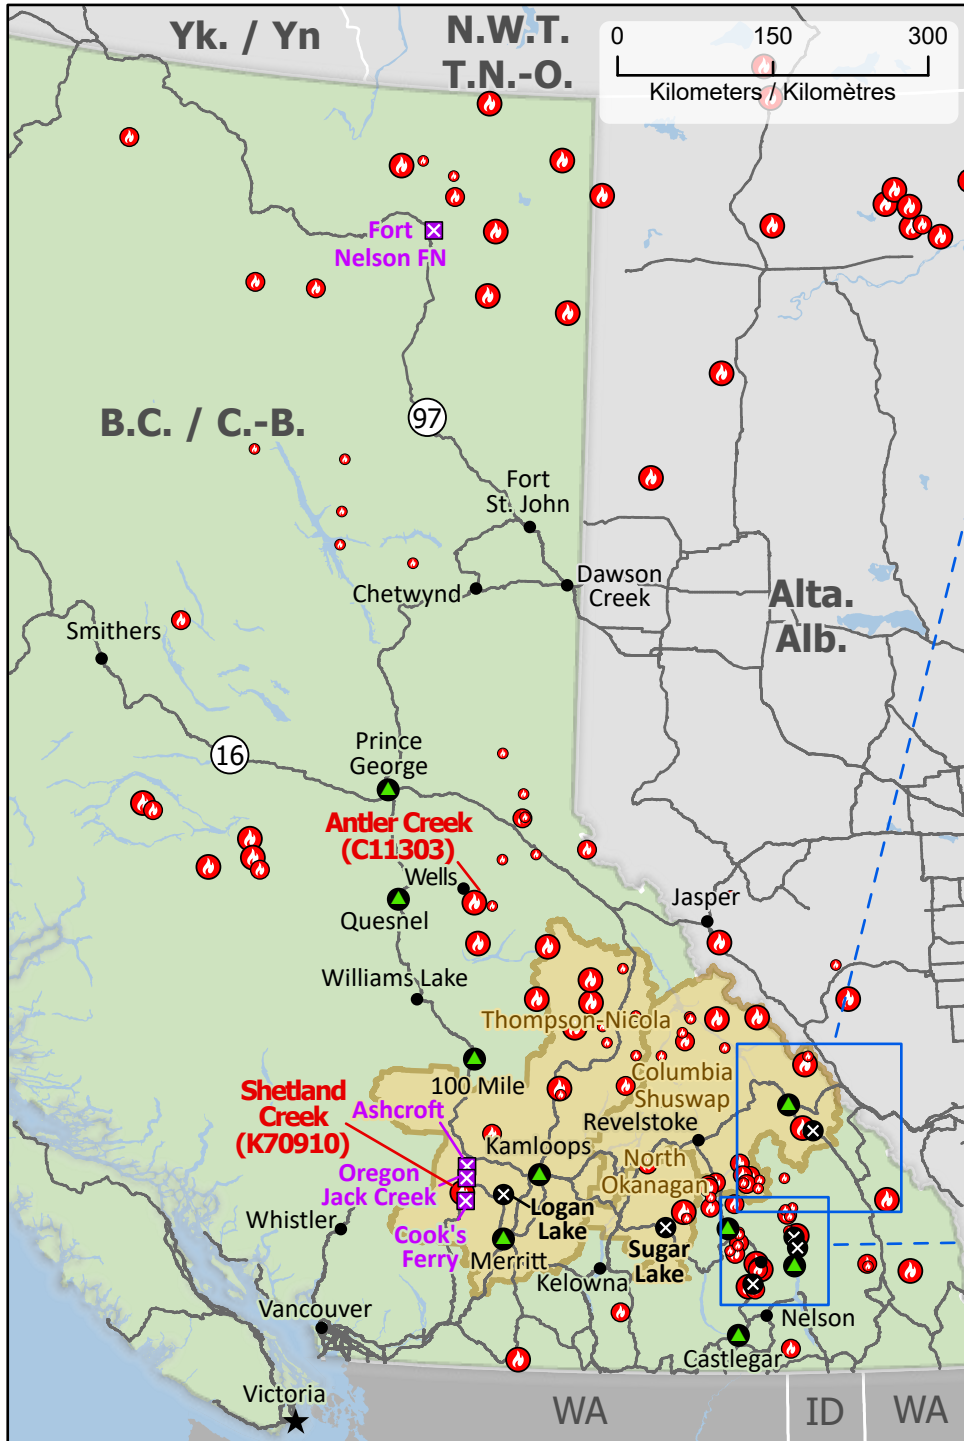

Wildland Fires in British Columbia
Feux de végétation en Colombie-Britannique

Stage of Control
Stade de contrôle

🔥 Out of Control
 Hors contrôle

Fire Size
Taille de l'incendie

- 1 - 100 Hectares
- 101 - 1000 Hectares
- > 1000 Hectares

- ★ Capital / Capitale
- Community / Communauté
- ⊗ Community with evacuations
Communauté avec évacuations
- ⊗ First Nation with evacuations
Première Nation avec évacuations
- Host Community
Communauté d'accueil

- ✈ Airport / Aéroport
- Power line / Ligne électrique
- Highway / Autoroute
- ▭ Regional District / District régional
- ▭ First Nation reserve
Réserve de Première Nation
- ▭ Fire Perimeter Estimate
Estimation du périmètre d'incendie