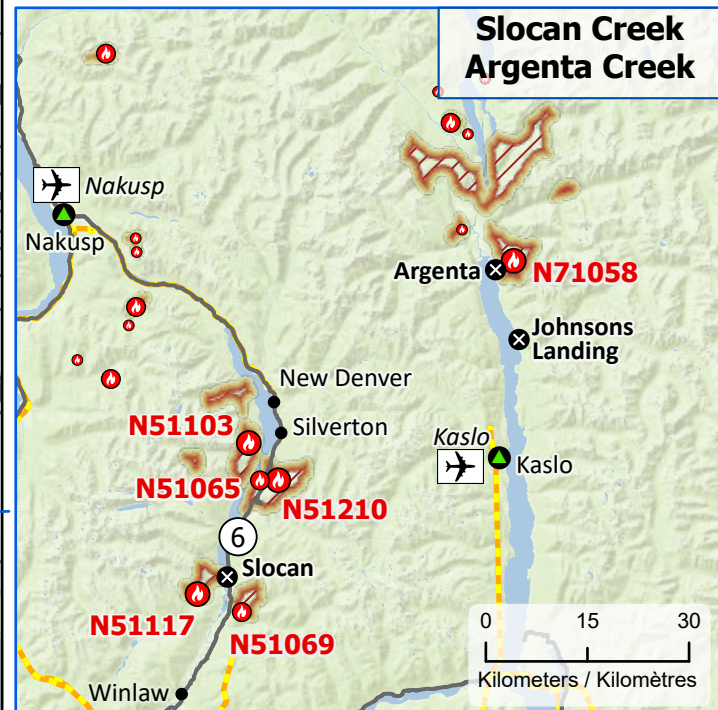

Wildland Fires in British Columbia
Feux de végétation en Colombie-Britannique

Stage of Control
Stade de contrôle

🔥 Out of Control
 Hors contrôle

Fire Size
Taille de l'incendie

- 1 - 100 Hectares
- 101 - 1000 Hectares
- > 1000 Hectares

- ★ Capital / Capitale
- Community / Communauté
- ⊗ Community with evacuations
Communauté avec évacuations
- ⊗ First Nation with evacuations
Première Nation avec évacuations
- Host Community
Communauté d'accueil

- ✈ Airport / Aéroport
- Power line / Ligne électrique
- Highway / Autoroute
- ▭ Regional District / District régional
- ▭ First Nation reserve
Réserve de Première Nation
- ▭ Fire Perimeter Estimate
Estimation du périmètre d'incendie