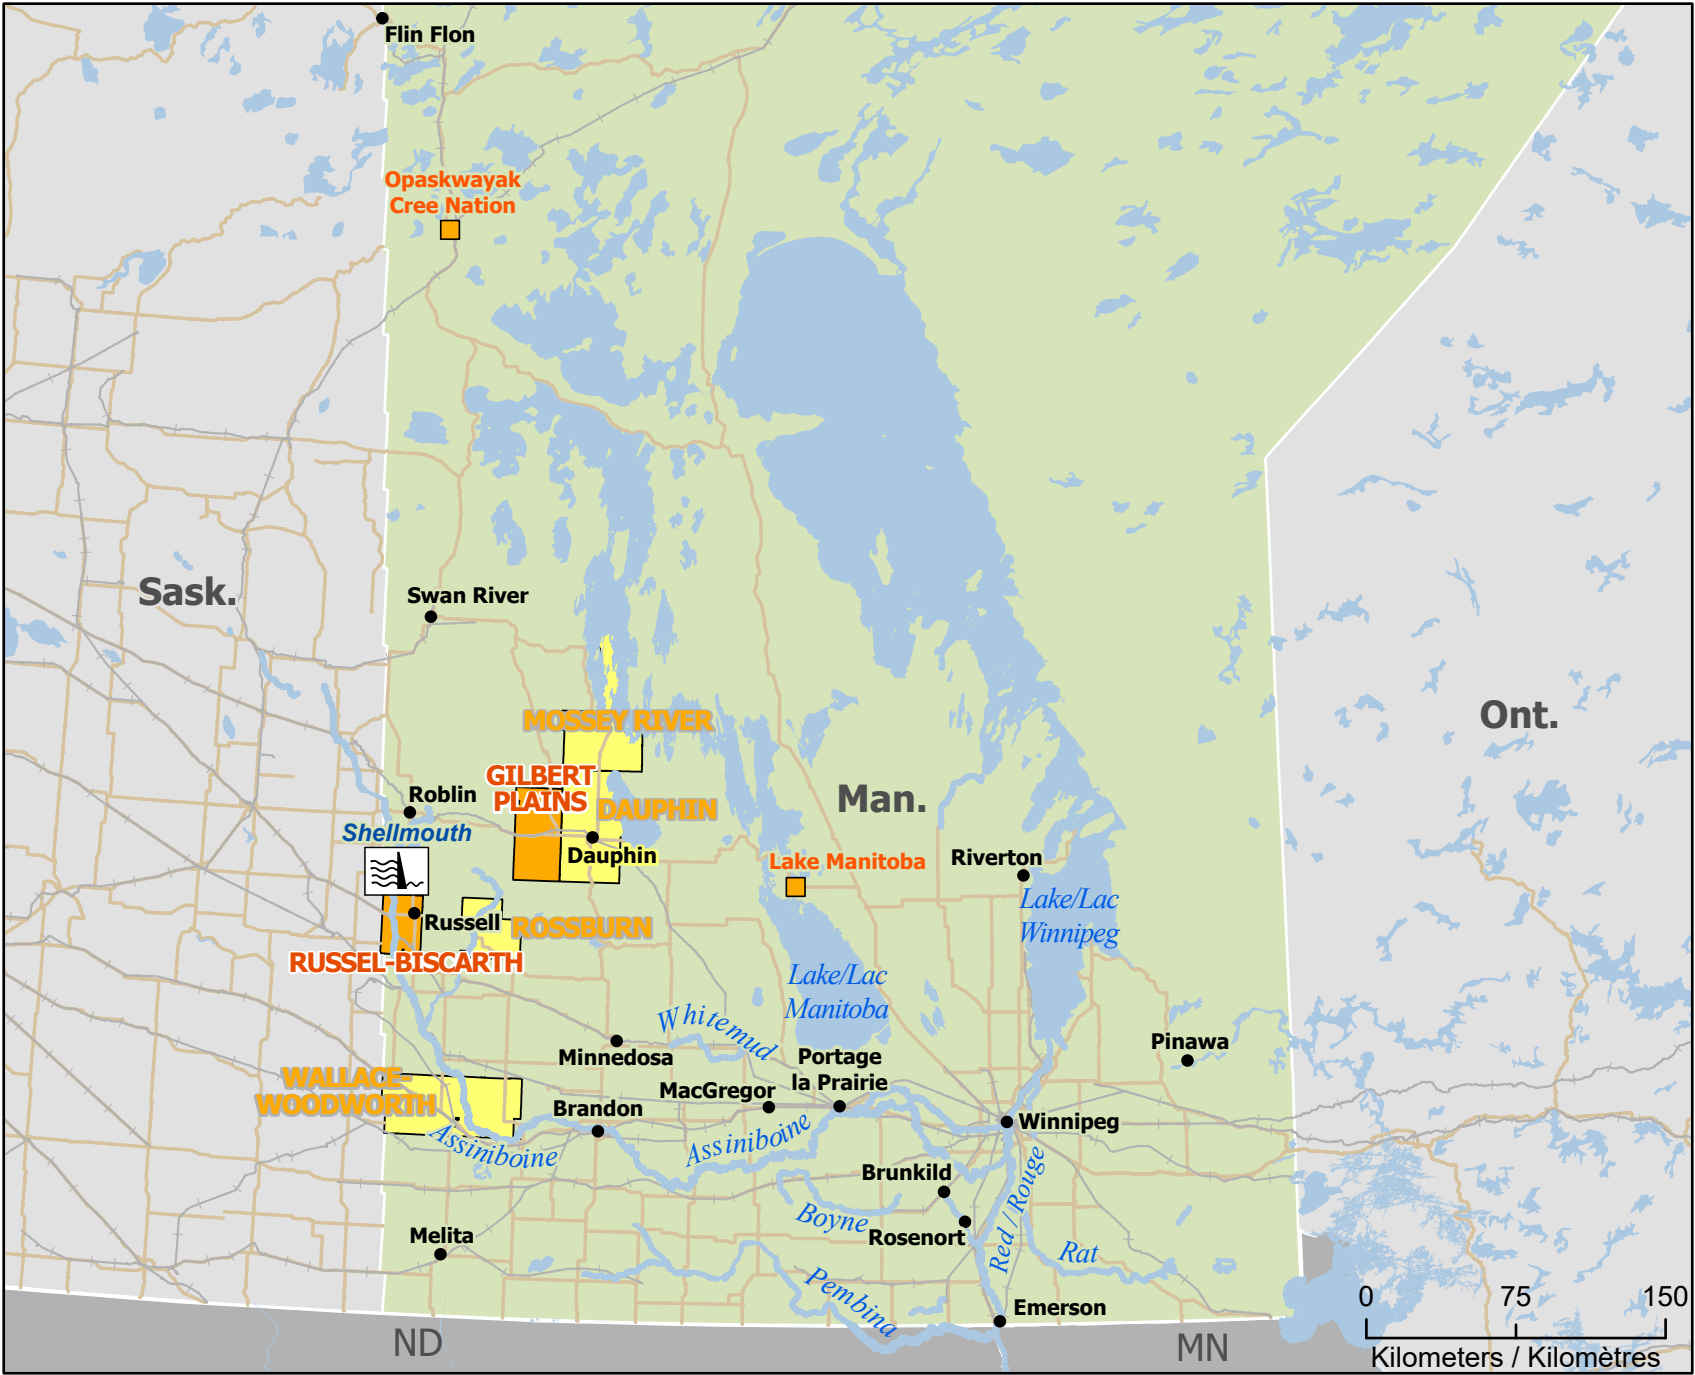

Spring Flooding in Manitoba Inondations printanières au Manitoba

- Community / Communauté
- Impacted First Nation / Première Nation impactée
- 🏰 Dam / Barrage

- 🚊 Railway / Voie ferrée
- 🛣️ Highway / Autoroute
- 🏠 Municipality impacted by flooding
Municipalité impactée par des inondations
- 🛑 Municipality with road closures caused by flooding
Municipalité avec fermeture de routes liées aux inondations