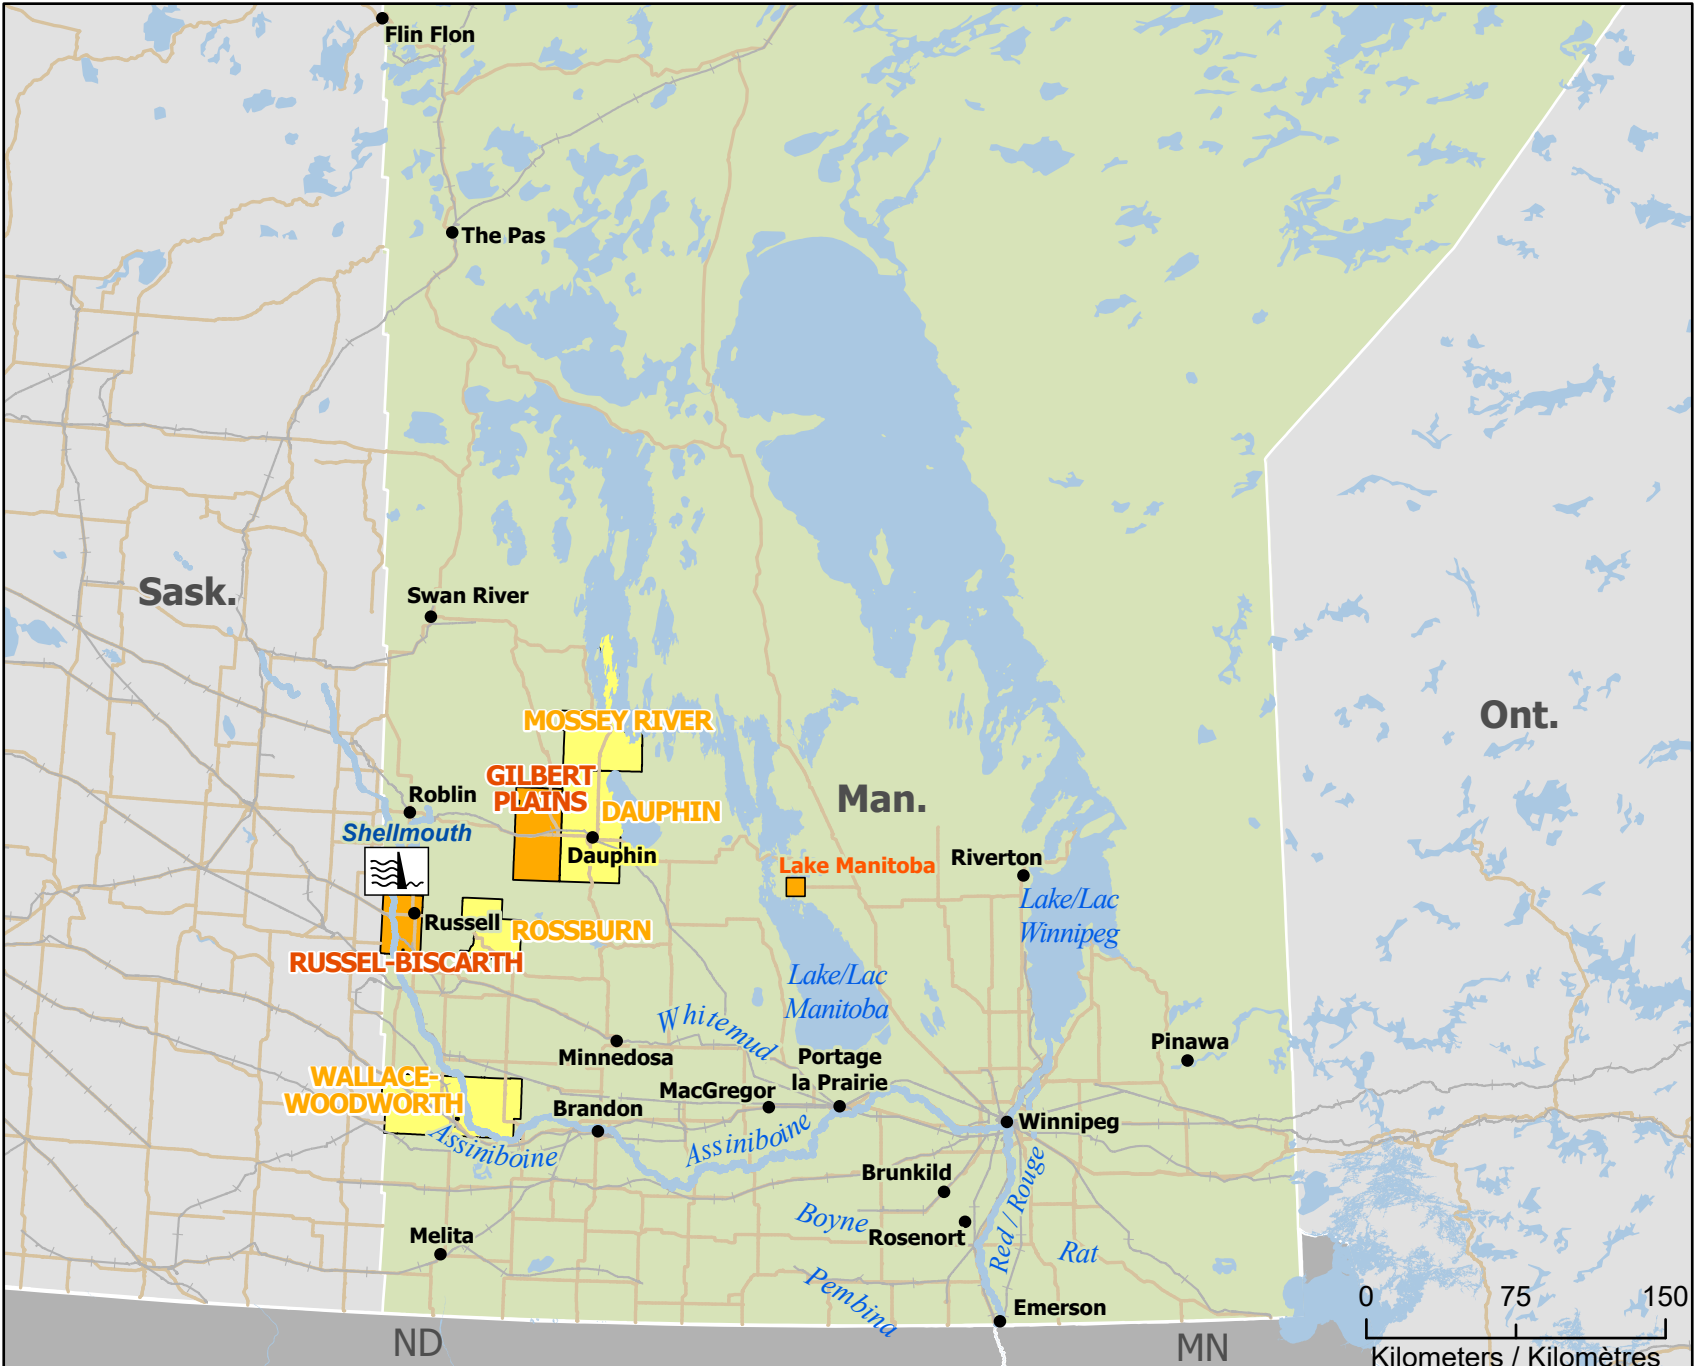

Spring Flooding in Manitoba Inondations printanières au Manitoba

- Community / Communauté
- First Nation impacted by flooding
Première Nation impactée par des inondations
- Municipality impacted by flooding
Municipalité impactée par des inondations
- Municipality with road closures caused by flooding
Municipalité avec fermeture de routes liées aux inondations
- Railway / Voie ferrée
- Highway / Autoroute
- Dam / Barrage

0 75 150
Kilometers / Kilomètres

Canada
Map data sources
Sources des données
GOC-COG, ISC / SAC
DMTI Spatial