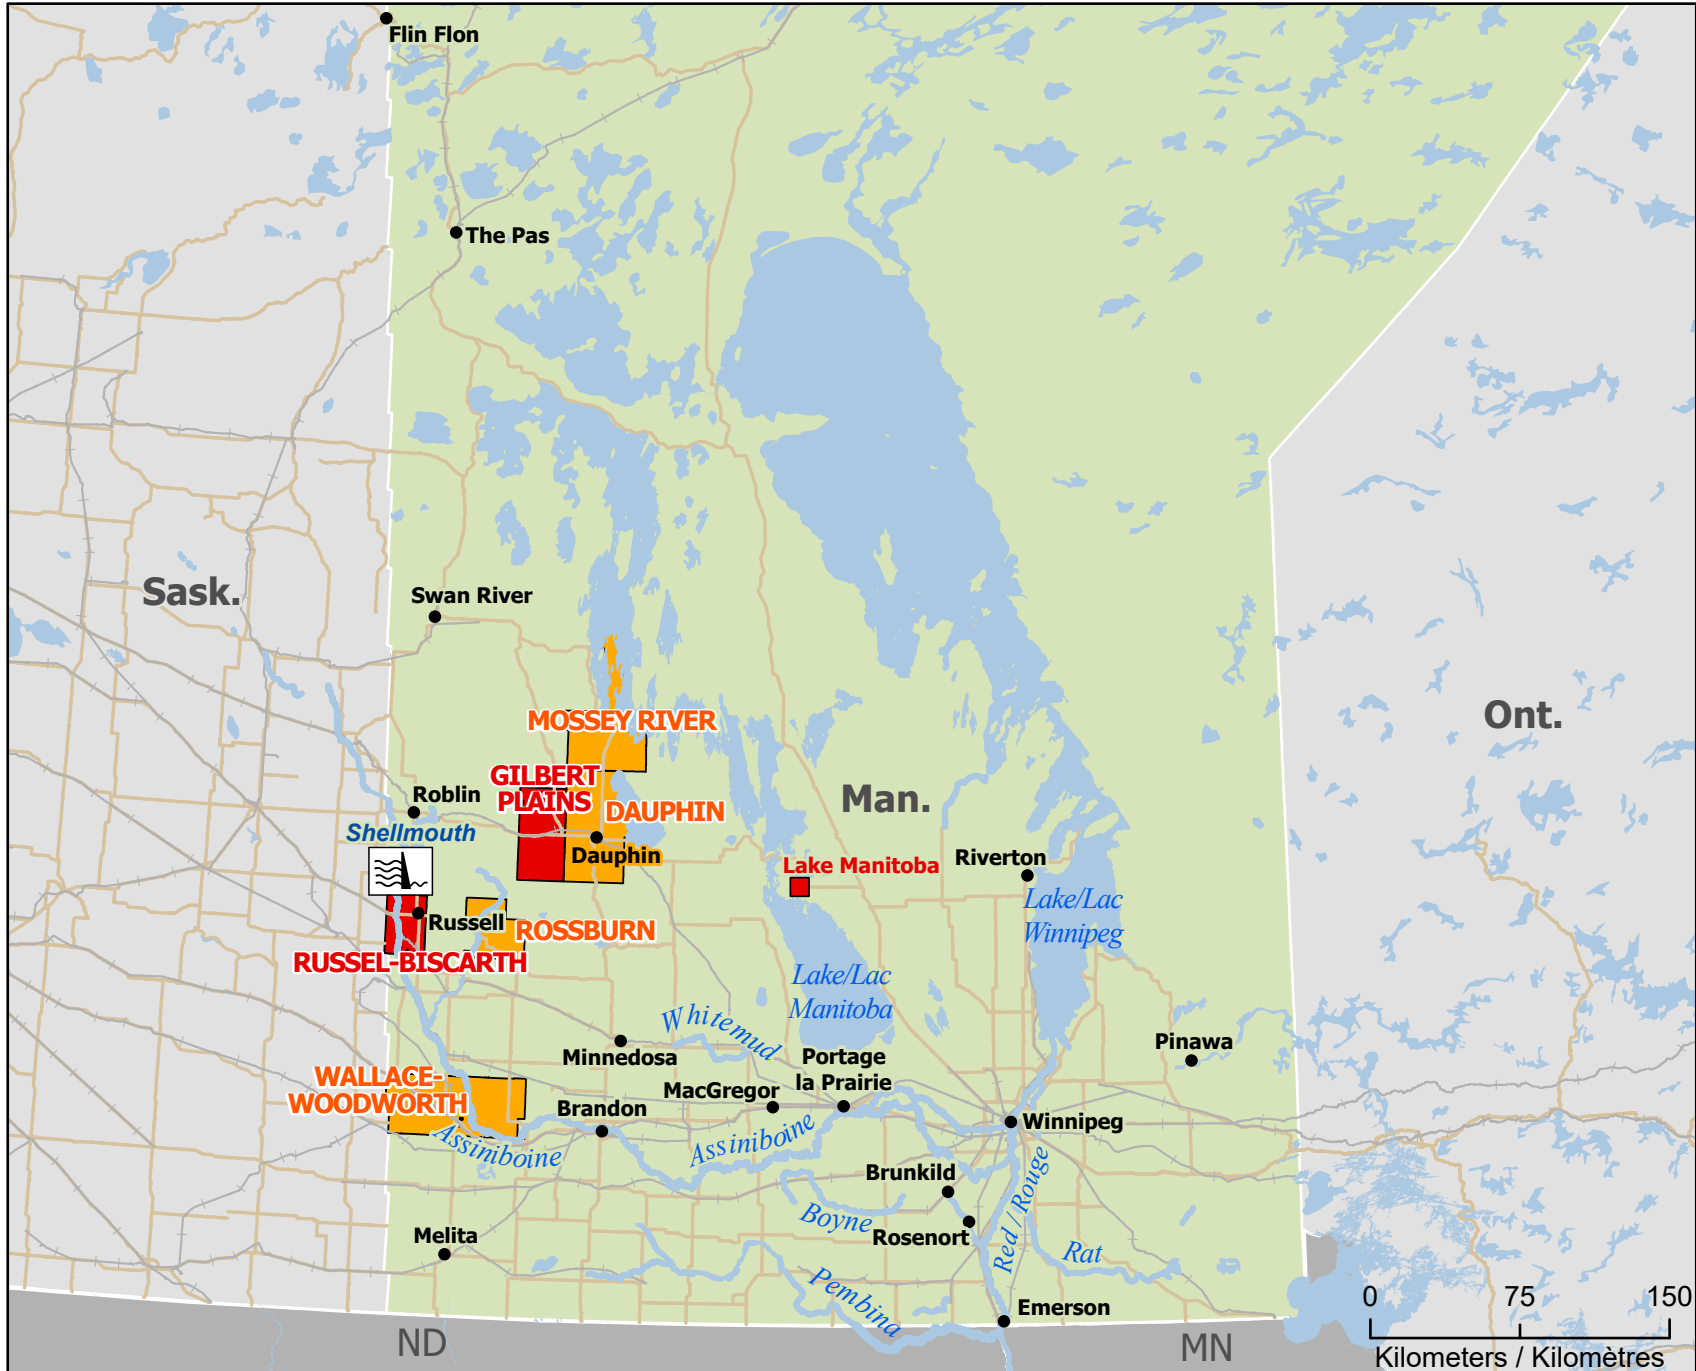

00204-24 Spring Flooding in Manitoba Inondations printanières au Manitoba

Current as of / Mise à jour
17 April / avril 2024
08:00 EDT/HAE

- Community / Communauté
- First Nation impacted by flooding
Première Nation impactée par des inondations
- Municipality impacted by flooding
Municipalité impactée par des inondations
- Municipality with road closures caused by flooding
Municipalité avec fermeture de routes liées aux inondations
- ⚡ Dam / Barrage
- 🚂 Railway / Voie ferrée
- 🛣 Highway / Autoroute

Map data sources
Sources des données
GOC-COG, ISC / SAC
DMTI Spatial