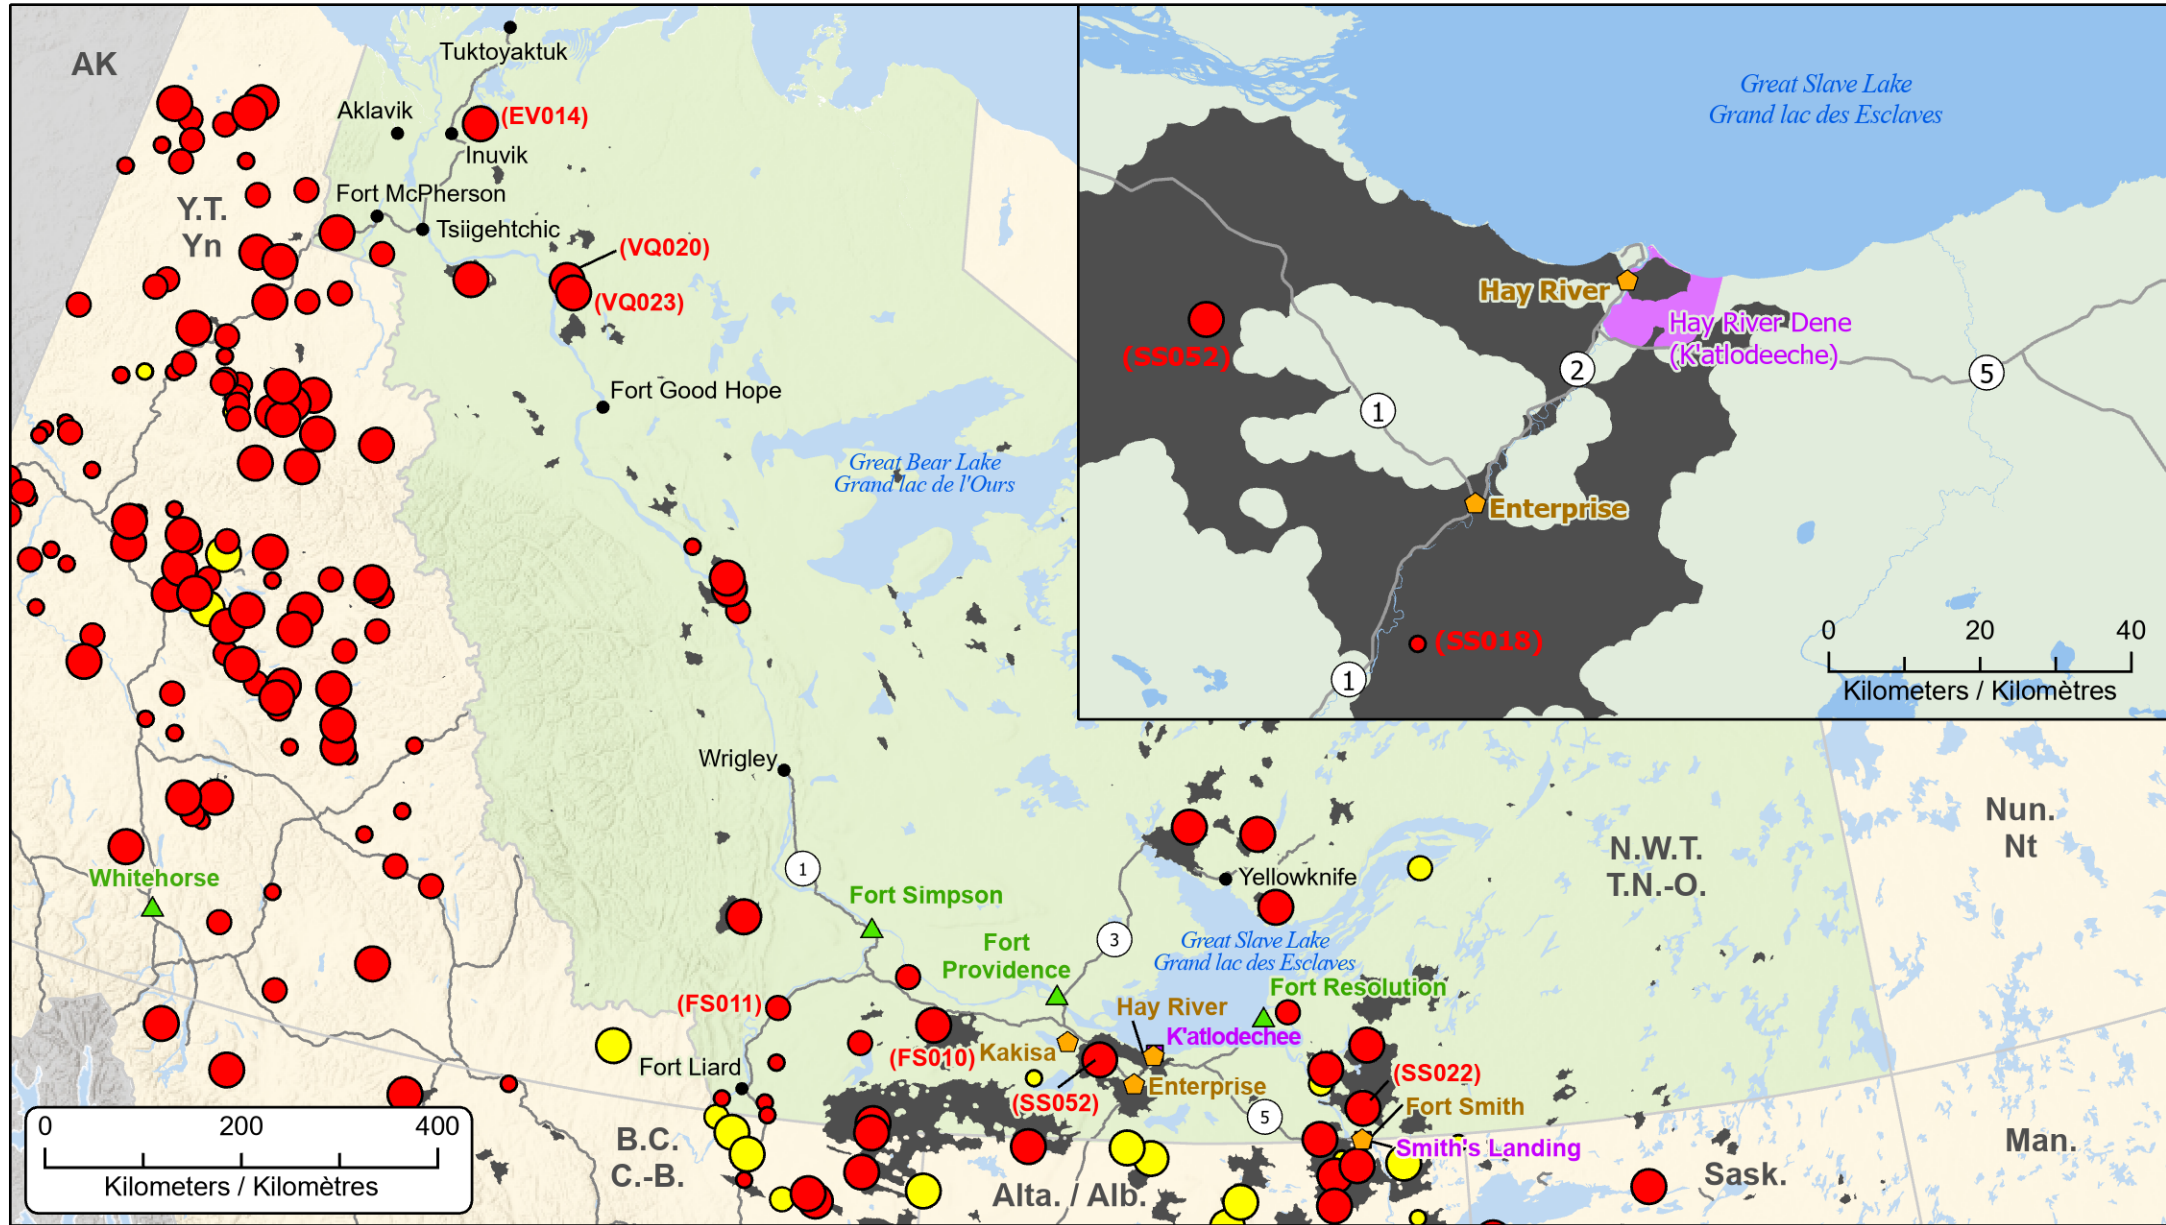

Wildfires in the Northwest Territories / Feux de forêt dans les Territoires du Nord-Ouest

*Fires classified as out of control or being held, with full or modified response
 Feux classifiés hors contrôle ou contenu avec réponse complète ou modifiée*

- Town / Ville
- 🏠 Community with evacuations
Communauté avec évacuations
- 🏡 First Nation with evacuations
Première Nation avec évacuations
- 🏠 Host Community / Communauté d'accueil

- 🛣 Highway / Autoroute
- 🏠 First Nations Reserve
Réserve des Premières Nations
- 🌋 Fire Perimeter Estimate
Estimation du périmètre d'incendie

- Stage of Control / Stade de contrôle**
- Out of Control / Hors contrôle
 - Being Held / Contenu

- Fire Size / Taille de l'incendie**
- 1 - 100 Hectares
 - 100 - 999 Hectares
 - > 1000 Hectares