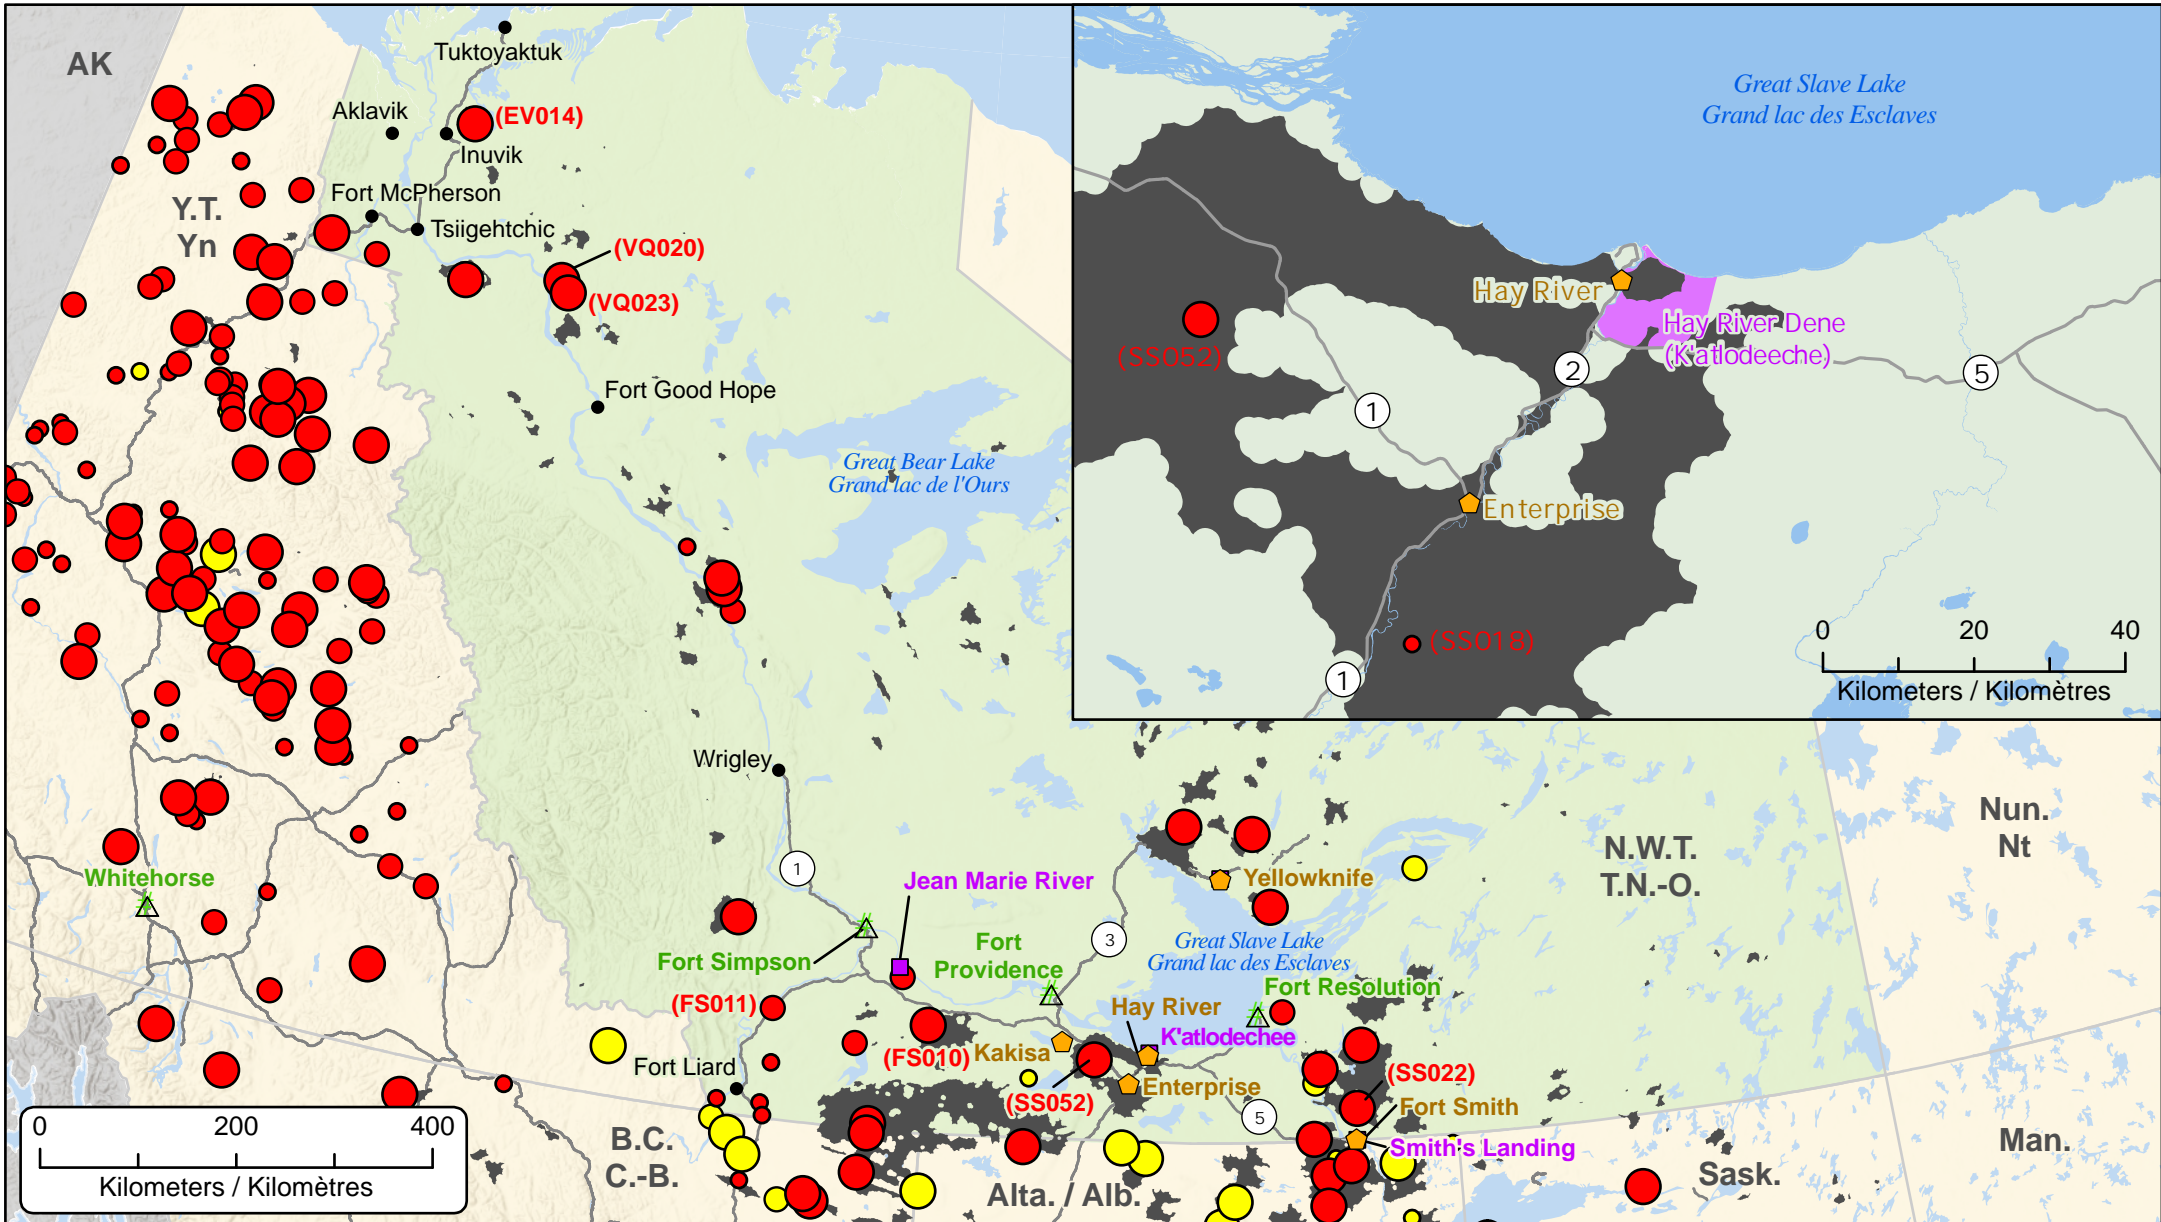

*Fires classified as out of control or being held, with full or modified response*  
*Feux classifiés hors contrôle ou contenu avec réponse complète ou modifiée*

● Town / Ville	— Highway / Autoroute	<b>Stage of Control</b> Stade de contrôle	<b>Fire Size</b> Taille de l'incendie
🏠 Community with evacuations Communauté avec évacuations	🏠 First Nations Reserve Réserve des Premières Nations	● Out of Control Hors contrôle	○ 1 - 100 Hectares
🏠 First Nation with evacuations Première Nation avec évacuations	🌋 Fire Perimeter Estimate Estimation du périmètre d'incendie	● Being Held Contenu	○ 100 - 999 Hectares
🏠 Host Community / Communauté d'accueil			○ > 1000 Hectares