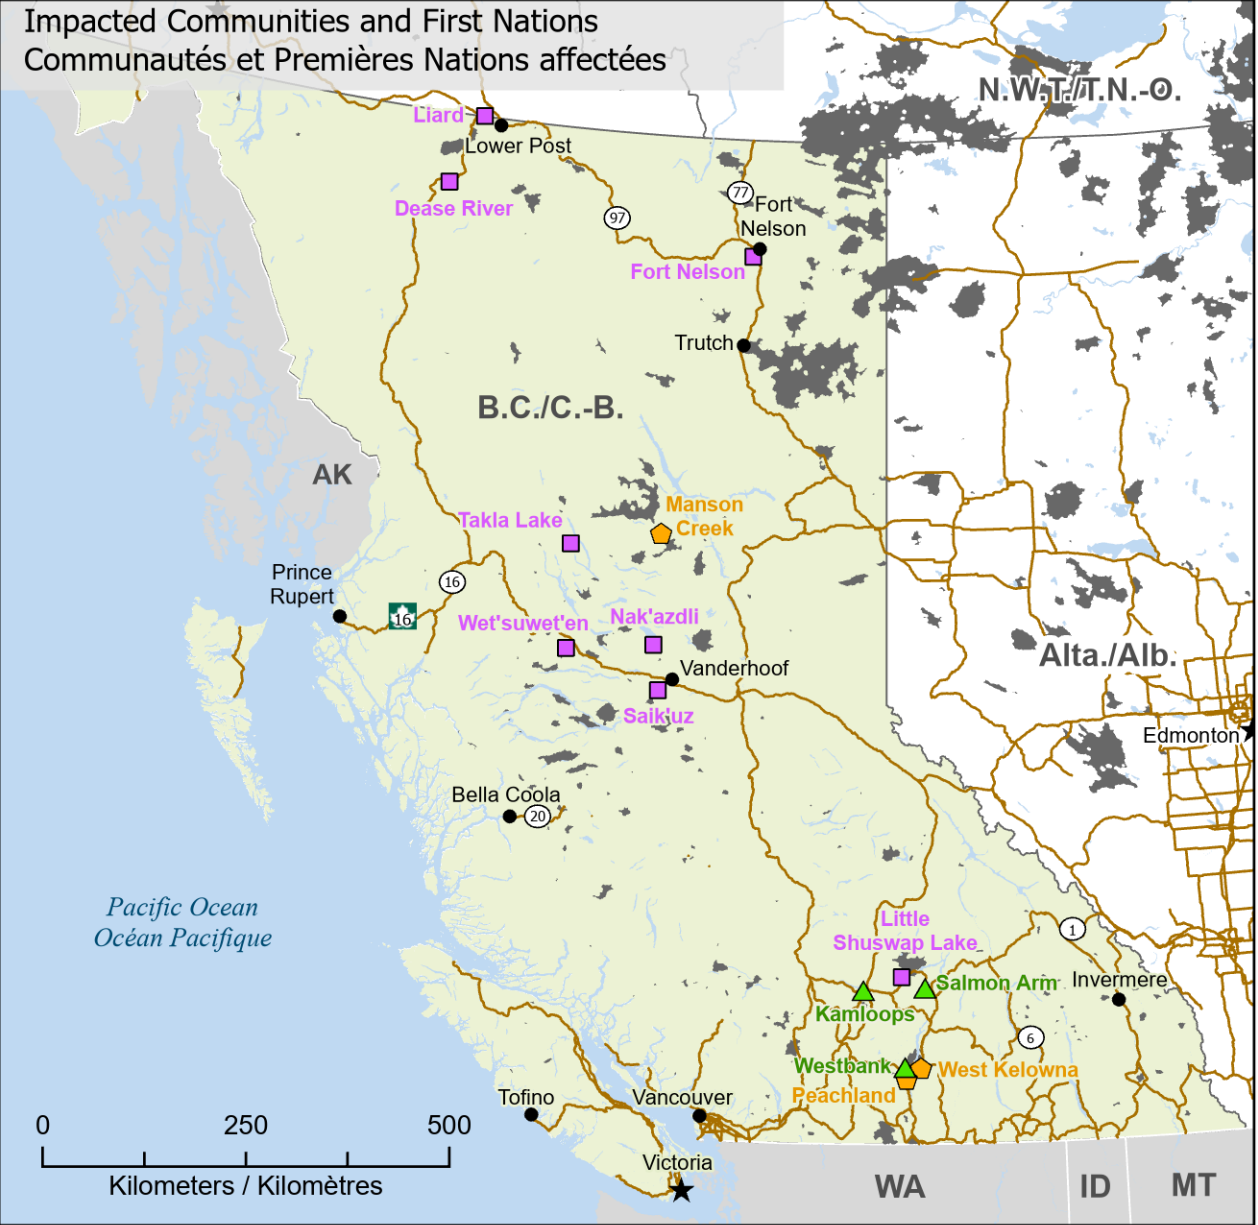

*Fires classified as out of control or being held, with full or modified response*  
*Feux classifiés hors contrôle ou contenu avec réponse complète ou modifiée*

- ★ Capital / Capitale
- Town / Ville
- 📍 Communities with evacuations / Communautés avec évacuées
- 🏠 First Nation with evacuations / Première Nation avec évacuations
- 🏡 Host Community / Communauté d'accueil
- 📦 Regional District with Evacuation Order / District régional avec ordre d'évacuation
- 🔥 Fire Perimeter Estimate / Estimation du périmètre du feu
- 🛣️ Highway / Autoroute

- Stage of Control / Stade de contrôle**
- *Out of Control / Hors contrôle*
- *Being Held / Contenu*
- Fire Size / Taille de l'incendie**
- 1 - 100 Hectares
- 100 - 1000 Hectares
- ≥ 1000 Hectares