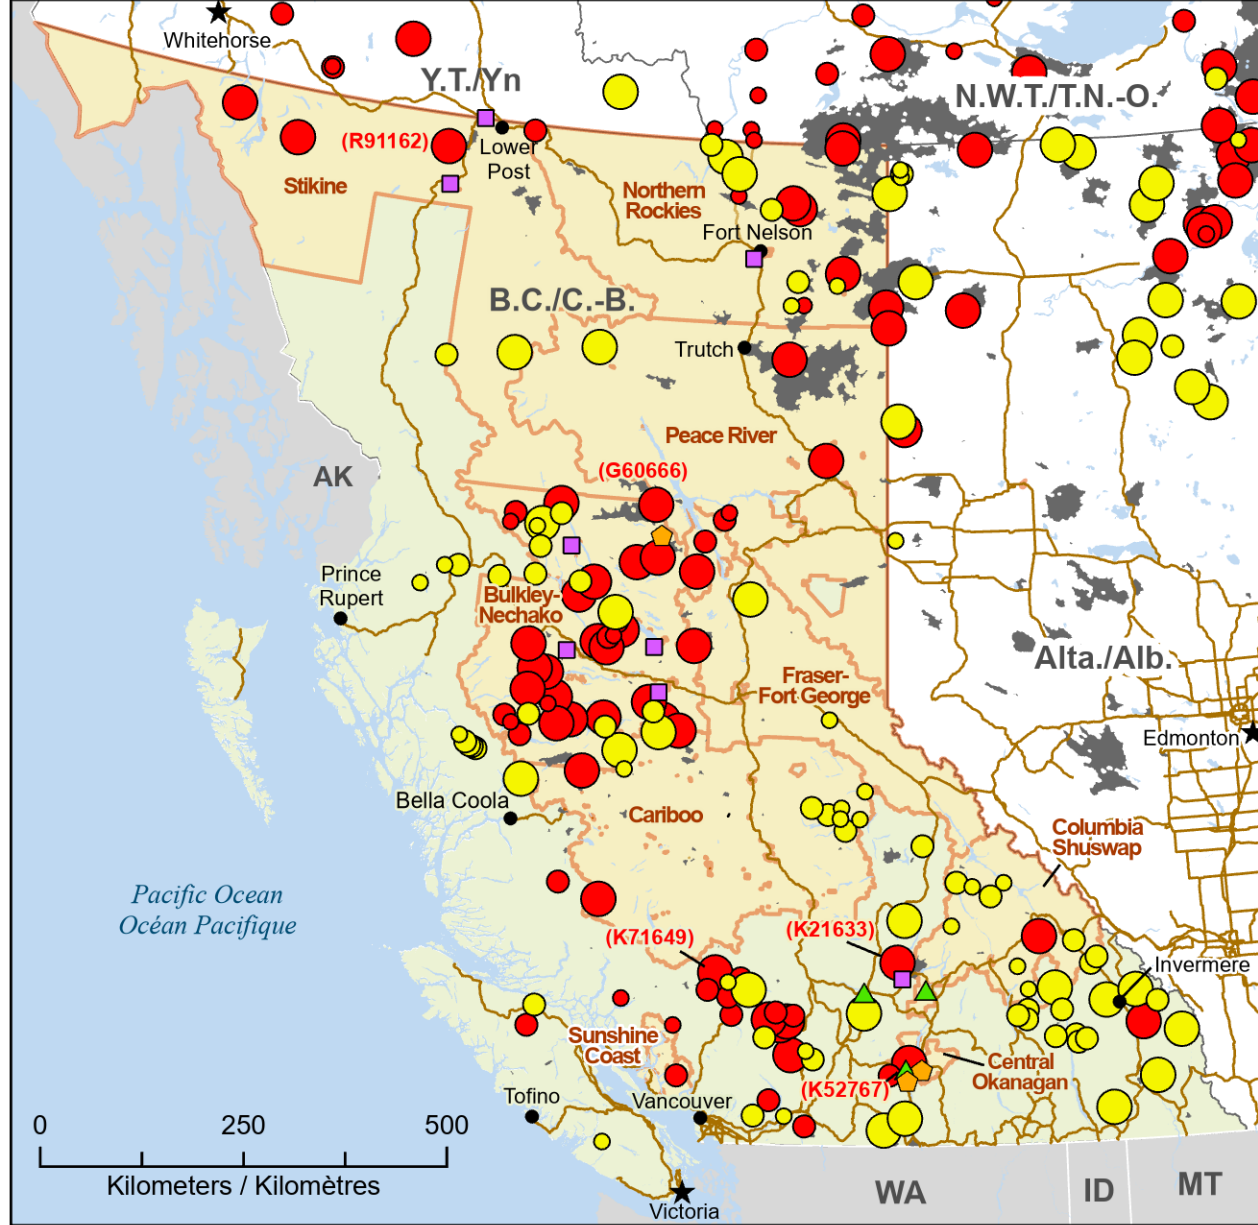

*Fires classified as out of control or being held, with full or modified response*  
*Feux classifiés hors contrôle ou contenu avec réponse complète ou modifiée*

- ★ Capital / Capitale
- Town / Ville
- 📍 Communities with evacuations / Communautés avec évacuées
- 🏠 First Nation with evacuations / Première Nation avec évacuations
- 🏡 Host Community / Communauté d'accueil
- 📦 Regional District with Evacuation Order / District régional avec ordre d'évacuation
- 🔥 Fire Perimeter Estimate / Estimation du périmètre du feu
- 🛣️ Highway / Autoroute

- Stage of Control / Stade de contrôle**
- *Out of Control / Hors contrôle*
- *Being Held / Contenu*
- Fire Size / Taille de l'incendie**
- 1 - 100 Hectares
- 100 - 1000 Hectares
- ≥ 1000 Hectares