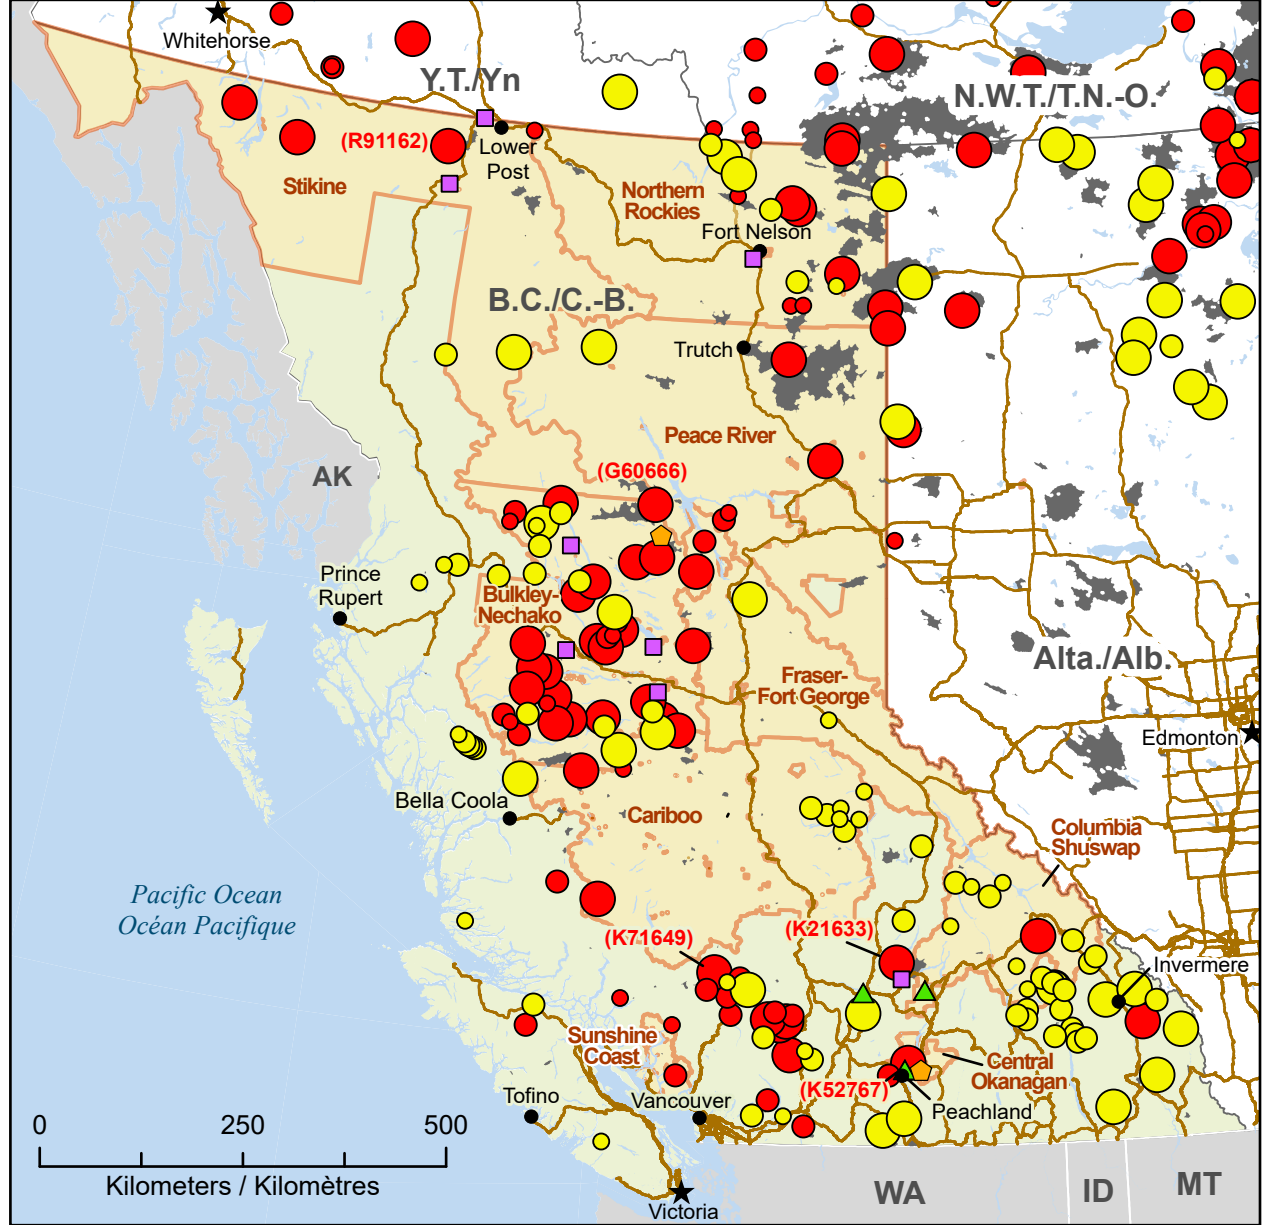

Fires classified as out of control or being held, with full or modified response
Feux classifiés hors contrôle ou contenu avec réponse complète ou modifiée

Impacted Communities and First Nations
Communautés et Premières Nations affectées

- ★ Capital / Capitale
- Town / Ville
- 📍 Communities with evacuations
Communautés avec évacuées
- 🏠 First Nation with evacuations
Première Nation avec évacuations
- 🏡 Host Community
Communauté d'accueil
- 🗺️ Regional District with Evacuation Order
District régional avec ordre d'évacuation
- 🔥 Fire Perimeter Estimate
Estimation du périmètre du feu
- 🛣️ Highway / Autoroute

- Stage of Control**
Stade de contrôle
- *Out of Control*
Hors contrôle
- *Being Held*
Contenu
- Fire Size**
Taille de l'incendie
- 1 - 100 Hectares
- 100 - 1000 Hectares
- ≥ 1000 Hectares