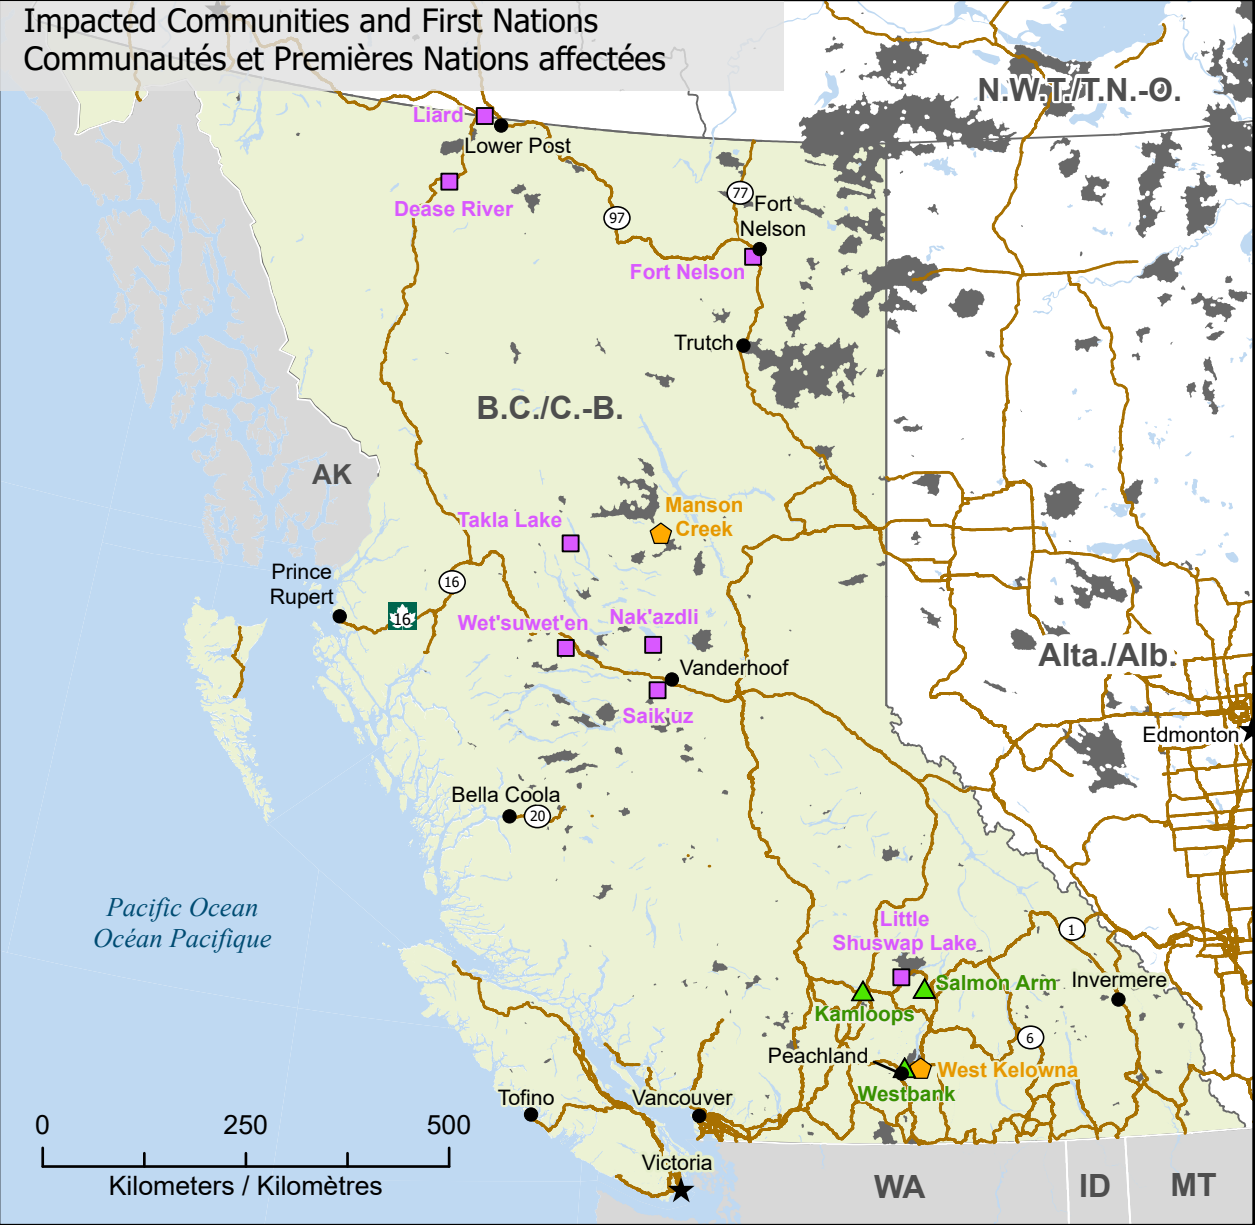

Fires classified as out of control or being held, with full or modified response
Feux classifiés hors contrôle ou contenu avec réponse complète ou modifiée

Impacted Communities and First Nations
Communautés et Premières Nations affectées

- ★ Capital / Capitale
- Town / Ville
- 📍 Communities with evacuations
Communautés avec évacuées
- 🏠 First Nation with evacuations
Première Nation avec évacuations
- 🏡 Host Community
Communauté d'accueil
- 🗺️ Regional District with Evacuation Order
District régional avec ordre d'évacuation
- 🔥 Fire Perimeter Estimate
Estimation du périmètre du feu
- 🛣️ Highway / Autoroute

- Stage of Control**
Stade de contrôle
- *Out of Control*
Hors contrôle
- *Being Held*
Contenu
- Fire Size**
Taille de l'incendie
- 1 - 100 Hectares
- 100 - 1000 Hectares
- ≥ 1000 Hectares