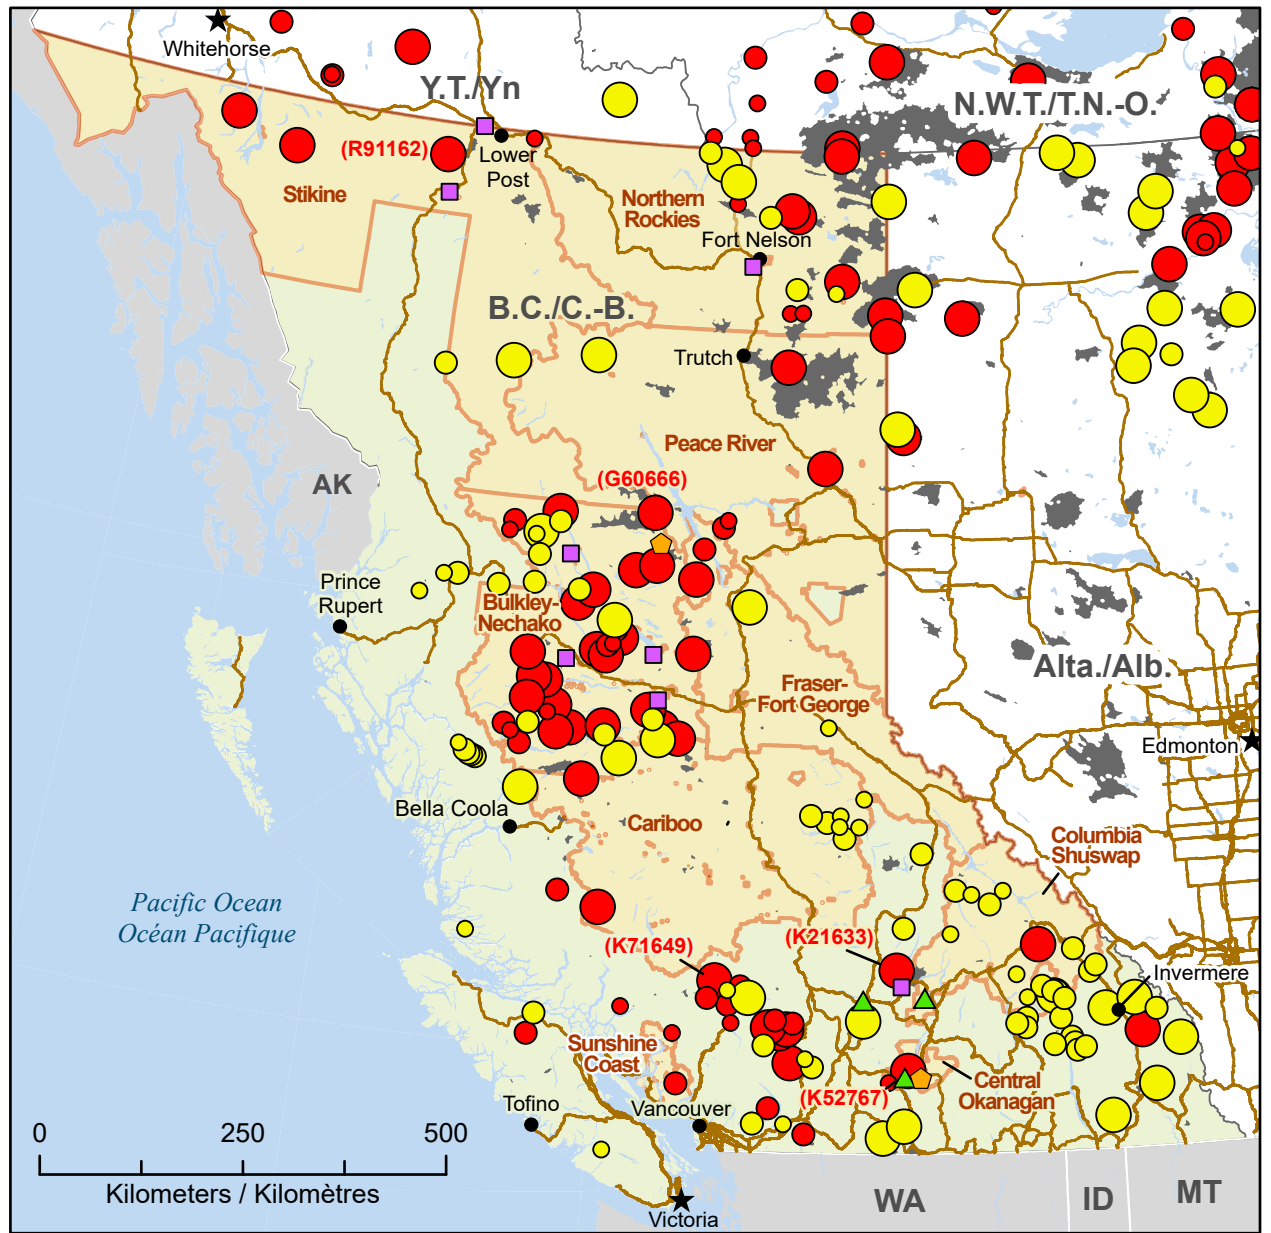

*Fires classified as out of control or being held, with full or modified response*  
*Feux classifiés hors contrôle ou contenu avec réponse complète ou modifiée*

- ★ Capital / Capitale
- Town / Ville
- 📍 Communities with evacuations / Communautés avec évacuées
- 🏠 First Nation with evacuations / Première Nation avec évacuations
- 🏡 Host Community / Communauté d'accueil
- 🗺️ Regional District with Evacuation Order / District régional avec ordre d'évacuation
- 🔥 Fire Perimeter Estimate / Estimation du périmètre du feu
- 🛣️ Highway / Autoroute

- Stage of Control / Stade de contrôle**
- *Out of Control / Hors contrôle*
  - *Being Held / Contenu*

- Fire Size / Taille de l'incendie**
- 1 - 100 Hectares
  - 100 - 1000 Hectares
  - ≥ 1000 Hectares