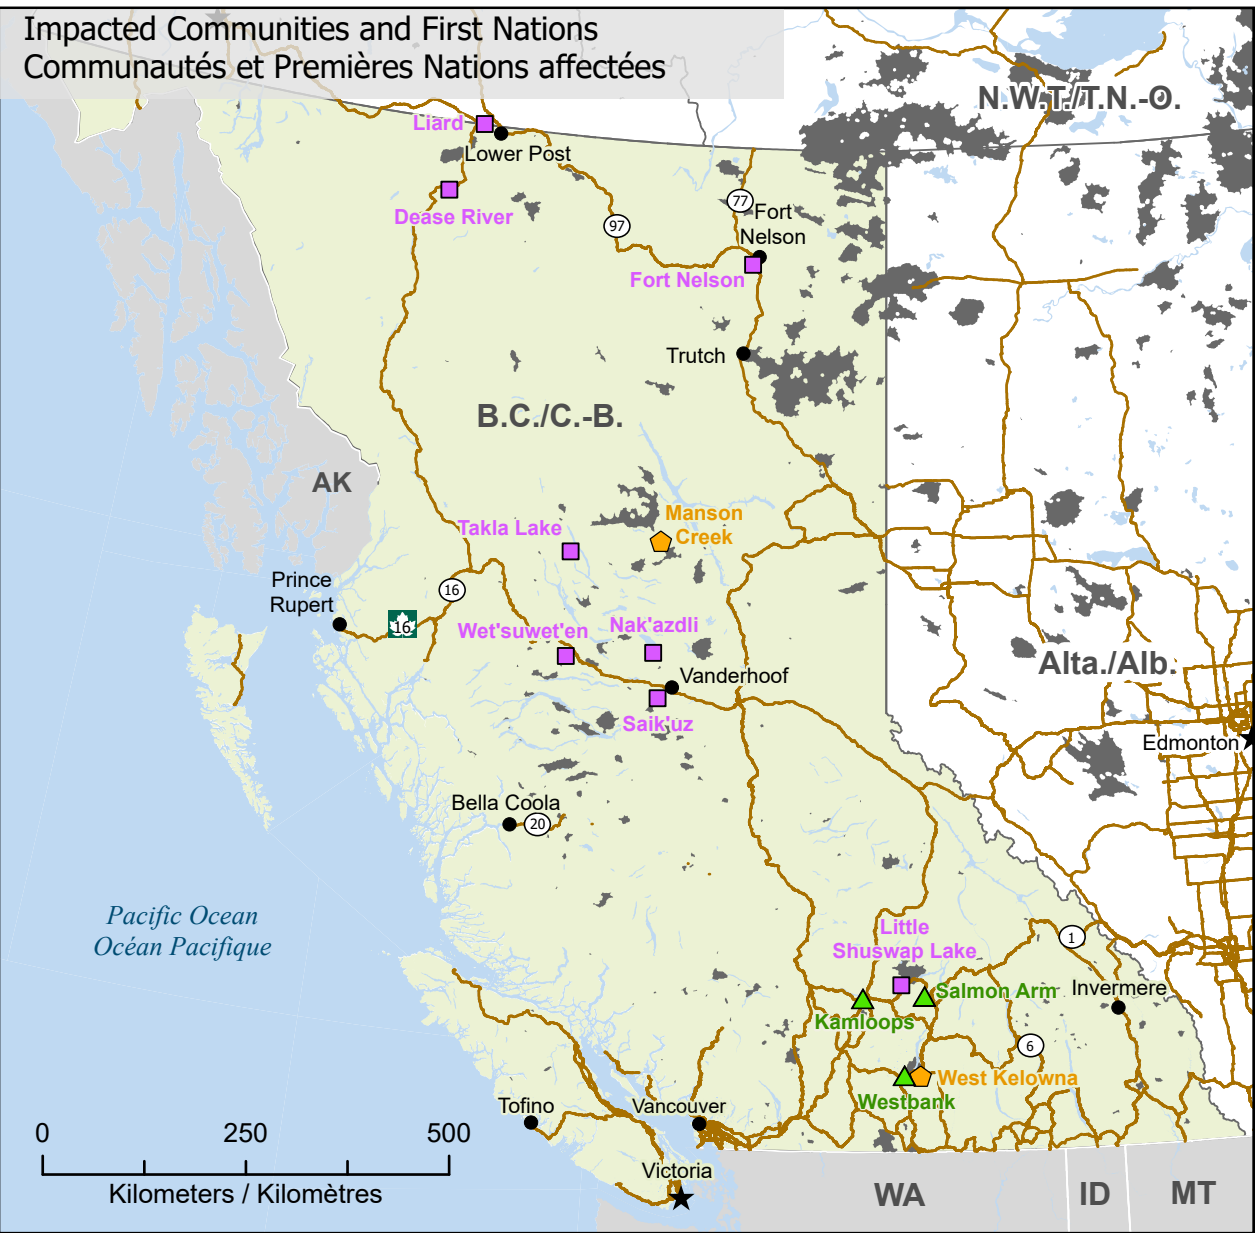

*Fires classified as out of control or being held, with full or modified response*  
*Feux classifiés hors contrôle ou contenu avec réponse complète ou modifiée*

- ★ Capital / Capitale
- Town / Ville
- 📍 Communities with evacuations / Communautés avec évacuées
- 🏠 First Nation with evacuations / Première Nation avec évacuations
- 🏡 Host Community / Communauté d'accueil
- 🗺️ Regional District with Evacuation Order / District régional avec ordre d'évacuation
- 🔥 Fire Perimeter Estimate / Estimation du périmètre du feu
- 🛣️ Highway / Autoroute

- Stage of Control / Stade de contrôle**
- *Out of Control / Hors contrôle*
  - *Being Held / Contenu*

- Fire Size / Taille de l'incendie**
- 1 - 100 Hectares
  - 100 - 1000 Hectares
  - ≥ 1000 Hectares