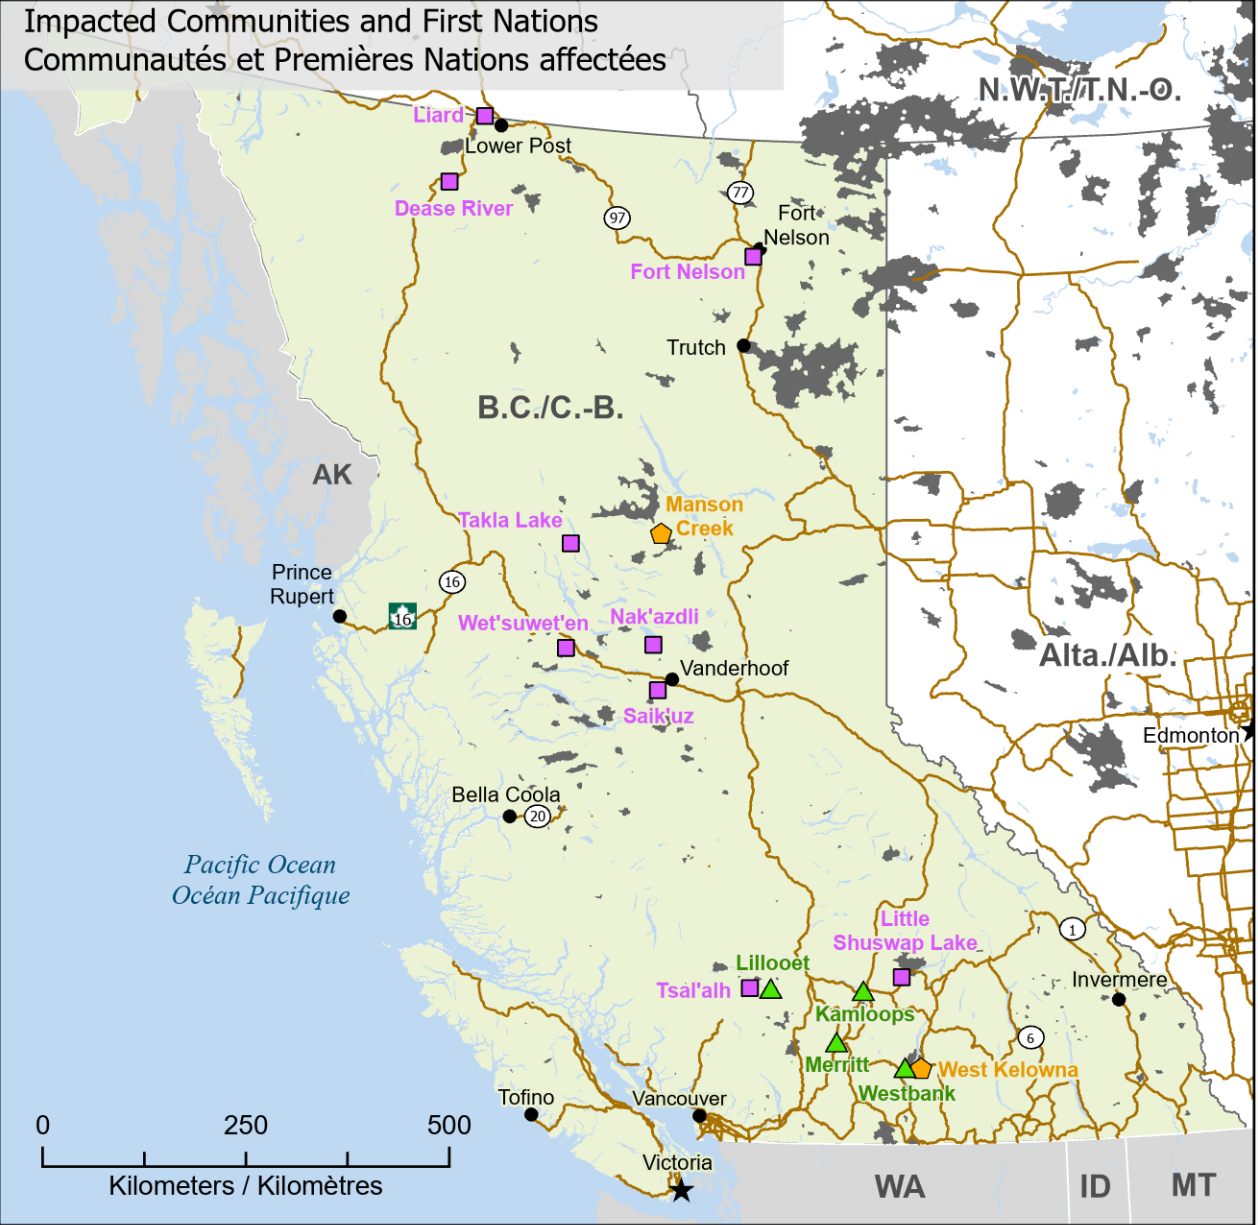

*Fires classified as out of control or being held, with full or modified response*  
*Feux classifiés hors contrôle ou contenu avec réponse complète ou modifiée*

- ★ Capital / Capitale
- Town / Ville
- 📍 Communities with evacuations  
Communautés avec évacuées
- 🏠 First Nation with evacuations  
Première Nation avec évacuations
- 🏡 Host Community  
Communauté d'accueil
- 📦 Regional District with Evacuation Order  
District régional avec ordre d'évacuation
- 🔥 Fire Perimeter Estimate  
Estimation du périmètre du feu
- 🛣️ Highway / Autoroute

- | Stage of Control<br>Stade de contrôle | Fire Size<br>Taille de l'incendie |
|---------------------------------------|-----------------------------------|
| ● Out of Control<br>Hors contrôle     | ○ 1 - 100 Hectares                |
| ● Being Held<br>Contenu               | ○ 100 - 999 Hectares              |
|                                       | ○ > 1000 Hectares                 |