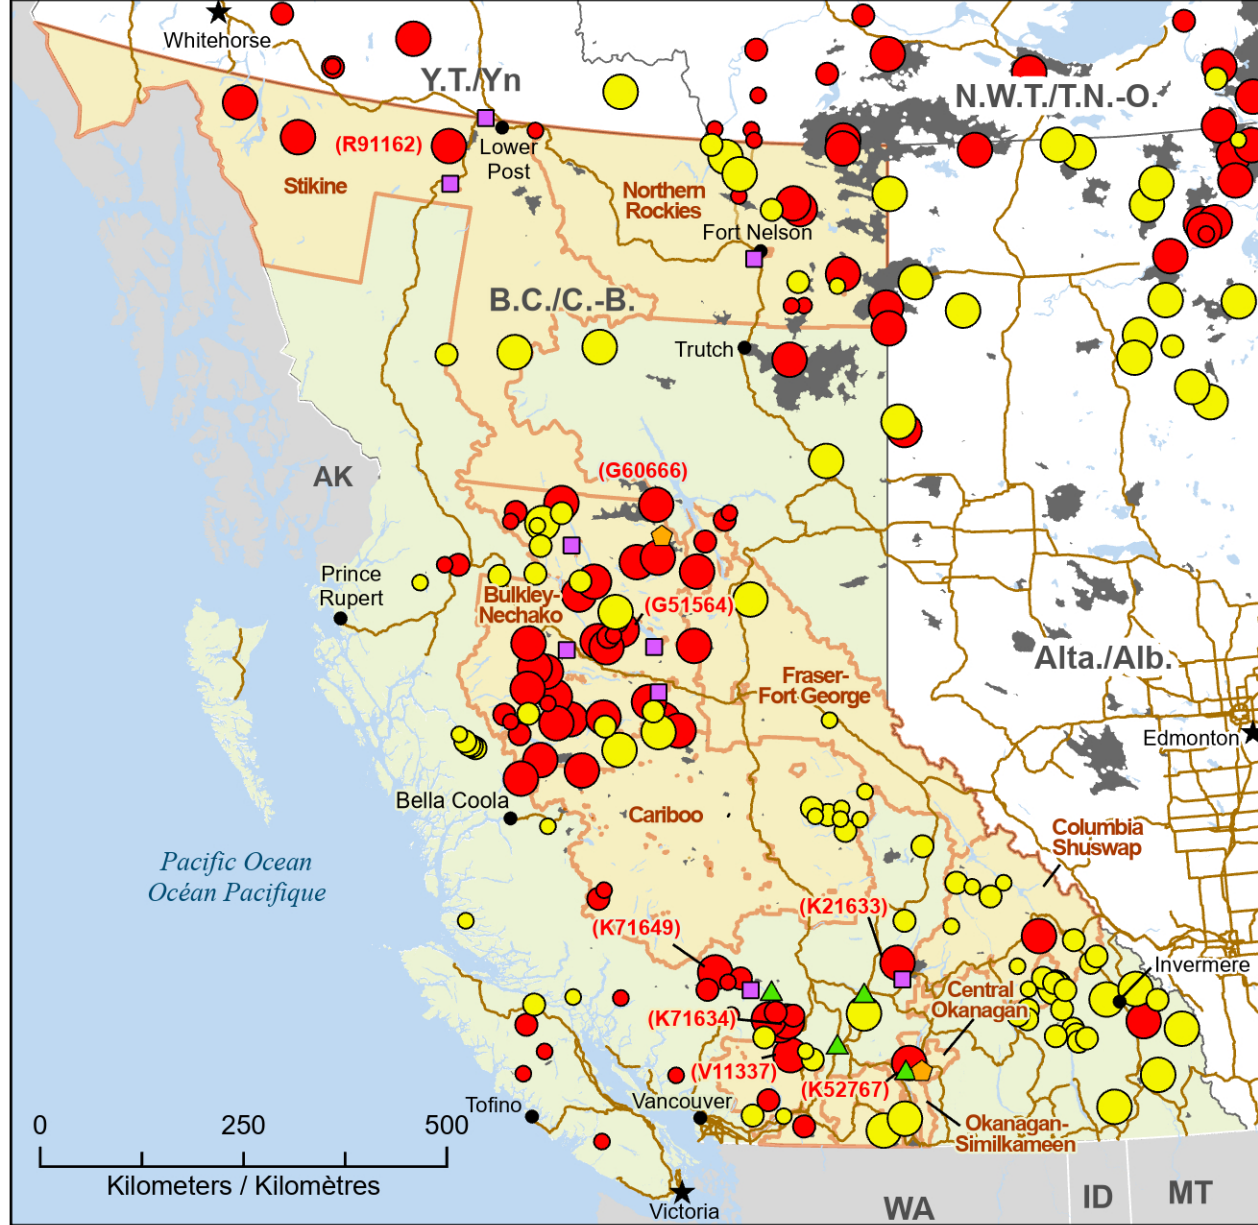

*Fires classified as out of control or being held, with full or modified response*  
*Feux classifiés hors contrôle ou contenu avec réponse complète ou modifiée*

- ★ Capital / Capitale
- Town / Ville
- 📍 Communities with evacuations  
Communautés avec évacuées
- 🏠 First Nation with evacuations  
Première Nation avec évacuations
- 🏡 Host Community  
Communauté d'accueil
- 📦 Regional District with Evacuation Order  
District régional avec ordre d'évacuation
- 🔥 Fire Perimeter Estimate  
Estimation du périmètre du feu
- 🛣️ Highway / Autoroute

- | Stage of Control<br>Stade de contrôle | Fire Size<br>Taille de l'incendie |
|---------------------------------------|-----------------------------------|
| ● Out of Control<br>Hors contrôle     | ○ 1 - 100 Hectares                |
| ● Being Held<br>Contenu               | ○ 100 - 999 Hectares              |
|                                       | ○ > 1000 Hectares                 |