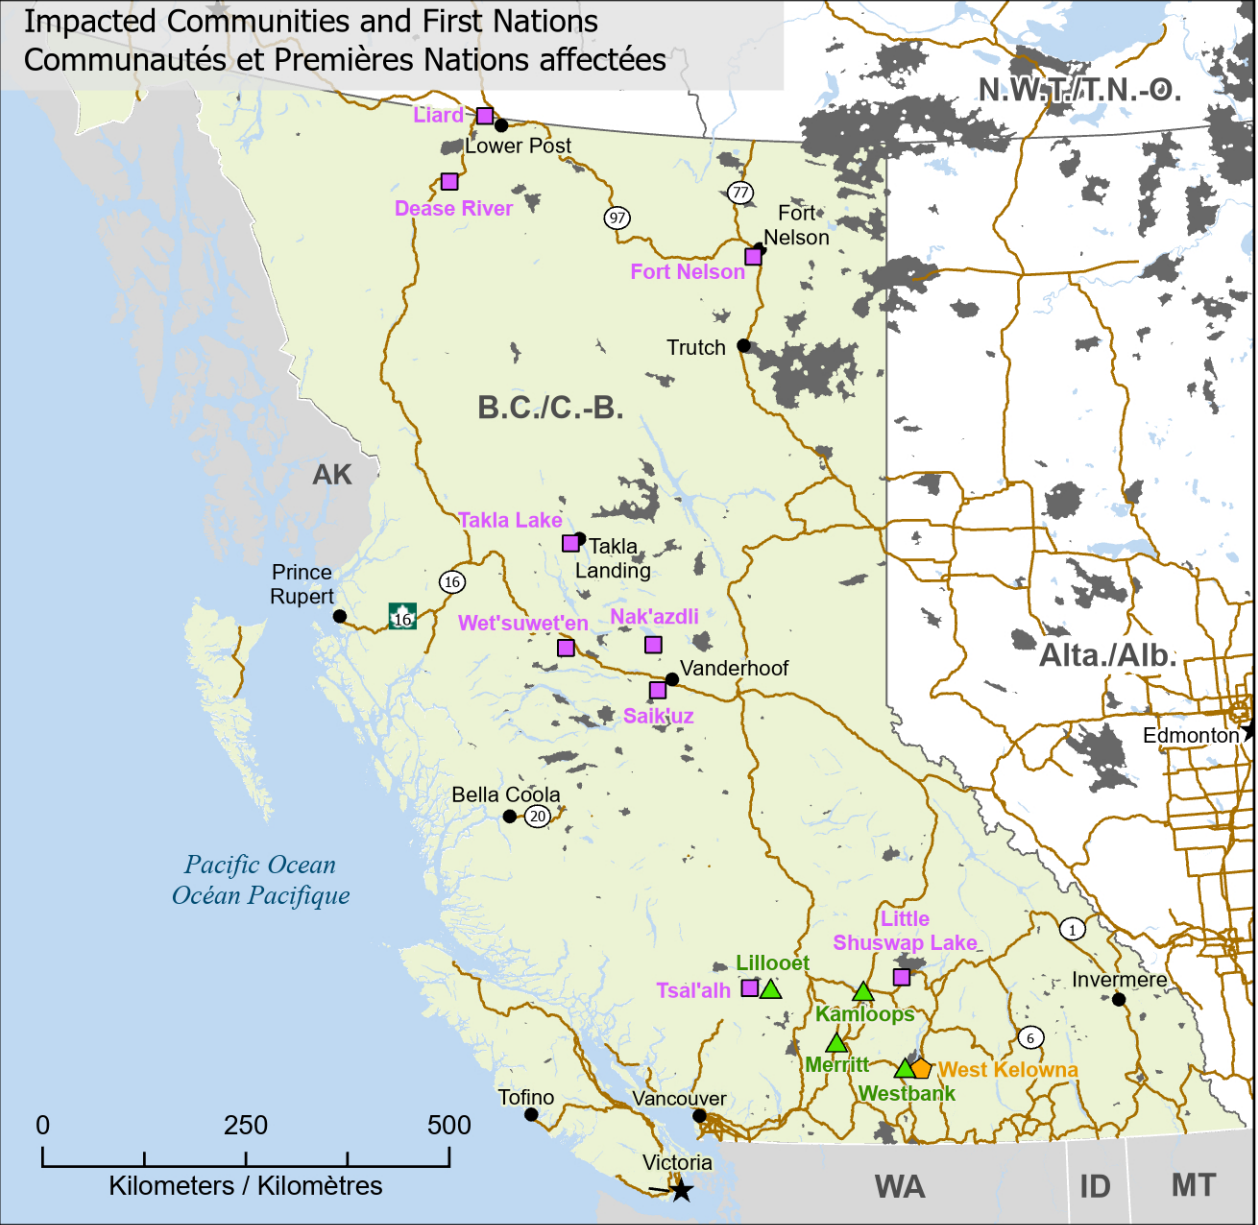

Fires classified as out of control or being held, with full or modified response
Feux classifiés hors contrôle ou contenu avec réponse complète ou modifiée

- ★ Capital / Capitale
- Town / Ville
- 🏠 Communities with evacuations / Communautés avec évacuées
- 🏠 First Nation with evacuations / Première Nation avec évacuations
- 🏠 Host Community / Communauté d'accueil
- 🗺️ Regional District with Evacuation Order / District régional avec ordre d'évacuation
- 🔥 Fire Perimeter Estimate / Estimation du périmètre du feu
- 🛣️ Highway / Autoroute

- | Stage of Control / Stade de contrôle | Fire Size / Taille de l'incendie |
|--------------------------------------|----------------------------------|
| ● Out of Control / Hors contrôle | ○ 1 - 100 Hectares |
| ● Being Held / Contenu | ○ 100 - 999 Hectares |
| | ○ > 1000 Hectares |