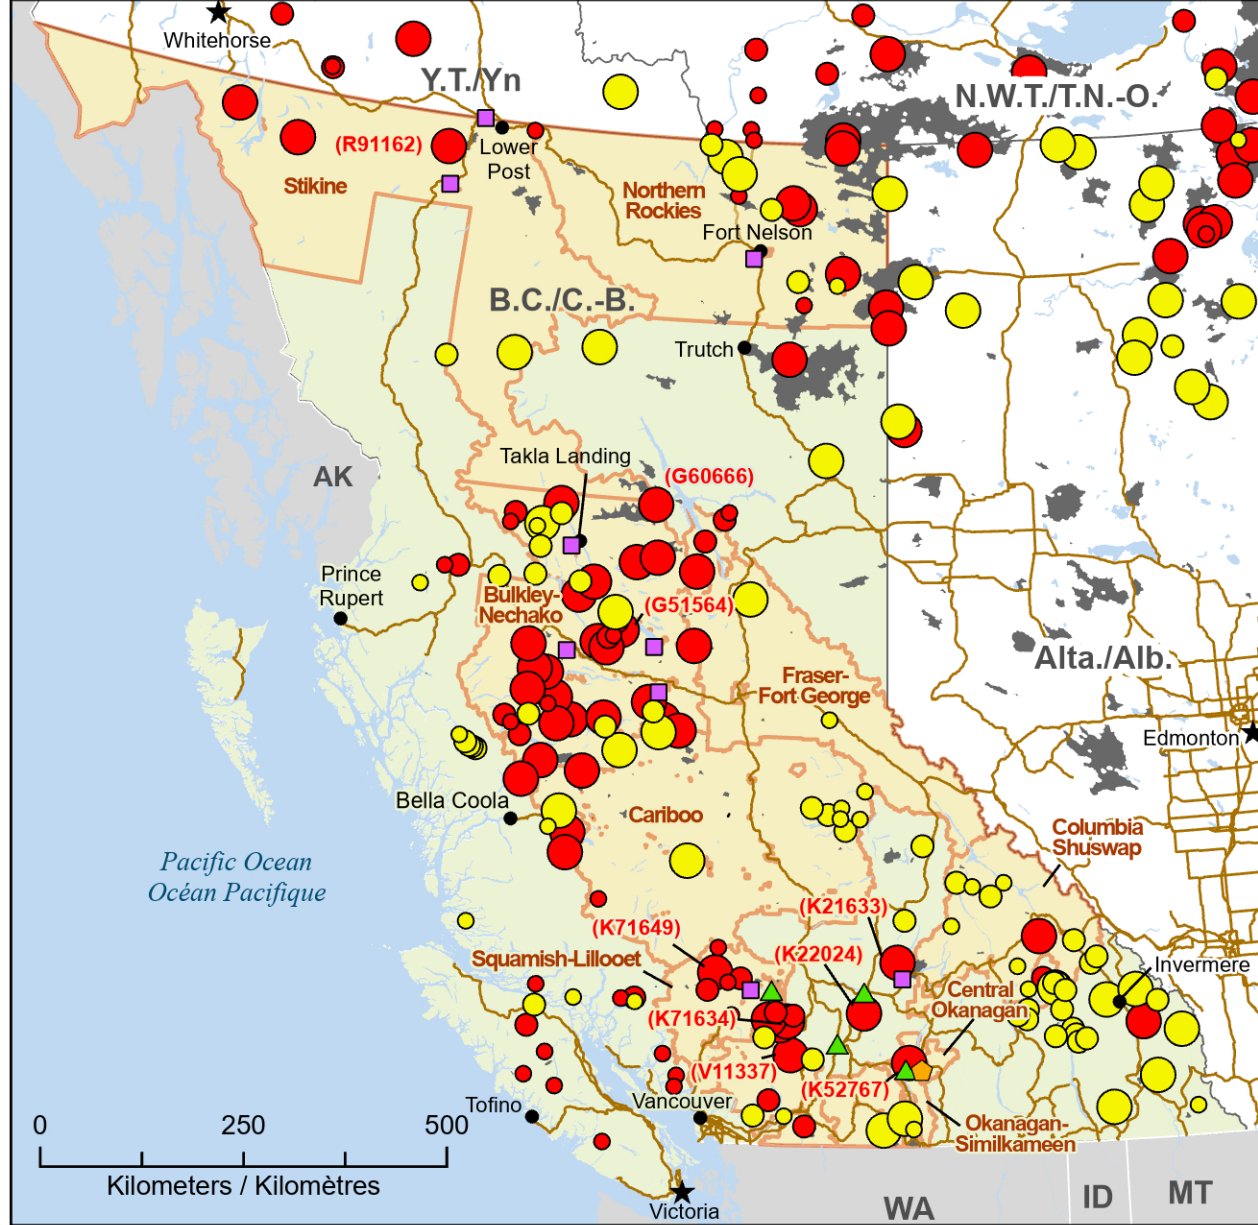

Fires classified as out of control or being held, with full or modified response
Feux classifiés hors contrôle ou contenu avec réponse complète ou modifiée

- ★ Capital / Capitale
- Town / Ville
- 🏠 Communities with evacuations / Communautés avec évacuées
- 🏠 First Nation with evacuations / Première Nation avec évacuations
- 🏠 Host Community / Communauté d'accueil
- 🗺️ Regional District with Evacuation Order / District régional avec ordre d'évacuation
- 🔥 Fire Perimeter Estimate / Estimation du périmètre du feu
- 🛣️ Highway / Autoroute

- | Stage of Control / Stade de contrôle | Fire Size / Taille de l'incendie |
|--------------------------------------|----------------------------------|
| ● Out of Control / Hors contrôle | ○ 1 - 100 Hectares |
| ● Being Held / Contenu | ○ 100 - 999 Hectares |
| | ○ > 1000 Hectares |