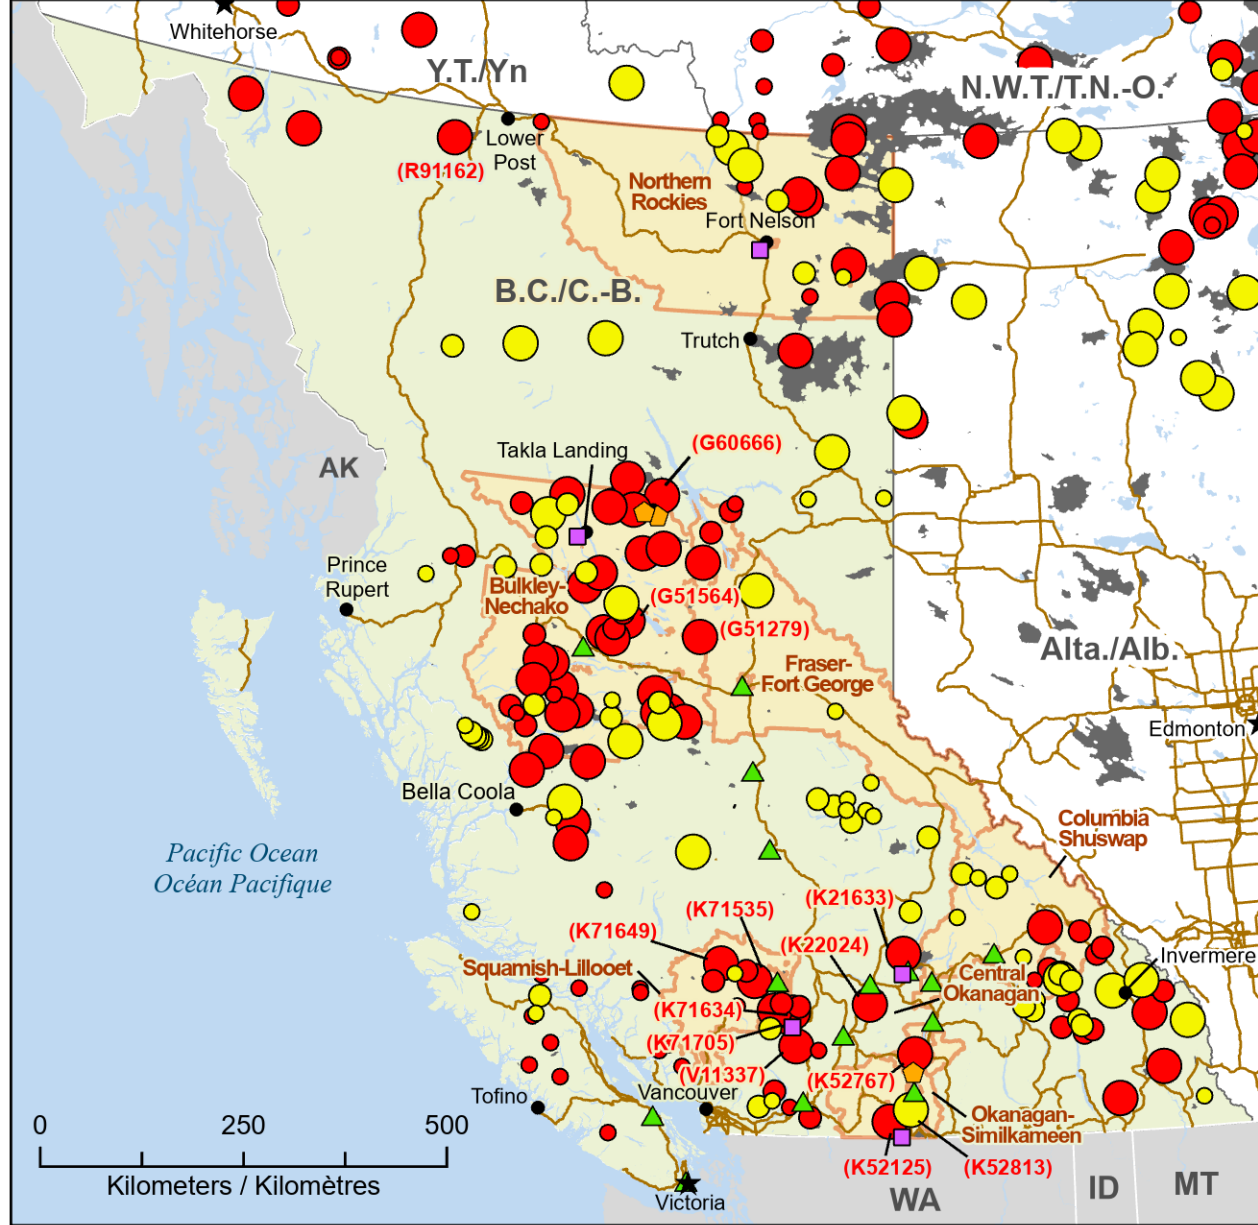

Fires classified as out of control or being held, with full or modified response
Feux classifiés hors contrôle ou contenu avec réponse complète ou modifiée

Impacted Communities and First Nations
Communautés et Premières Nations affectées

- ★ Capital / Capitale
- Town / Ville
- 📍 Communities with evacuations / Communautés avec évacuées
- 🏠 First Nation with evacuations / Première Nation avec évacuations
- 🌲 Host Community / Communauté d'accueil
- 📐 Regional District with Evacuation Order / District régional avec ordre d'évacuation
- 🔥 Fire Perimeter Estimate / Estimation du périmètre du feu
- 🛣️ Highway / Autoroute

- | Stage of Control / Stade de contrôle | Fire Size / Taille de l'incendie |
|--------------------------------------|----------------------------------|
| ● Out of Control / Hors contrôle | ○ 1 - 100 Hectares |
| ● Being Held / Contenu | ○ 100 - 999 Hectares |
| | ○ > 1000 Hectares |