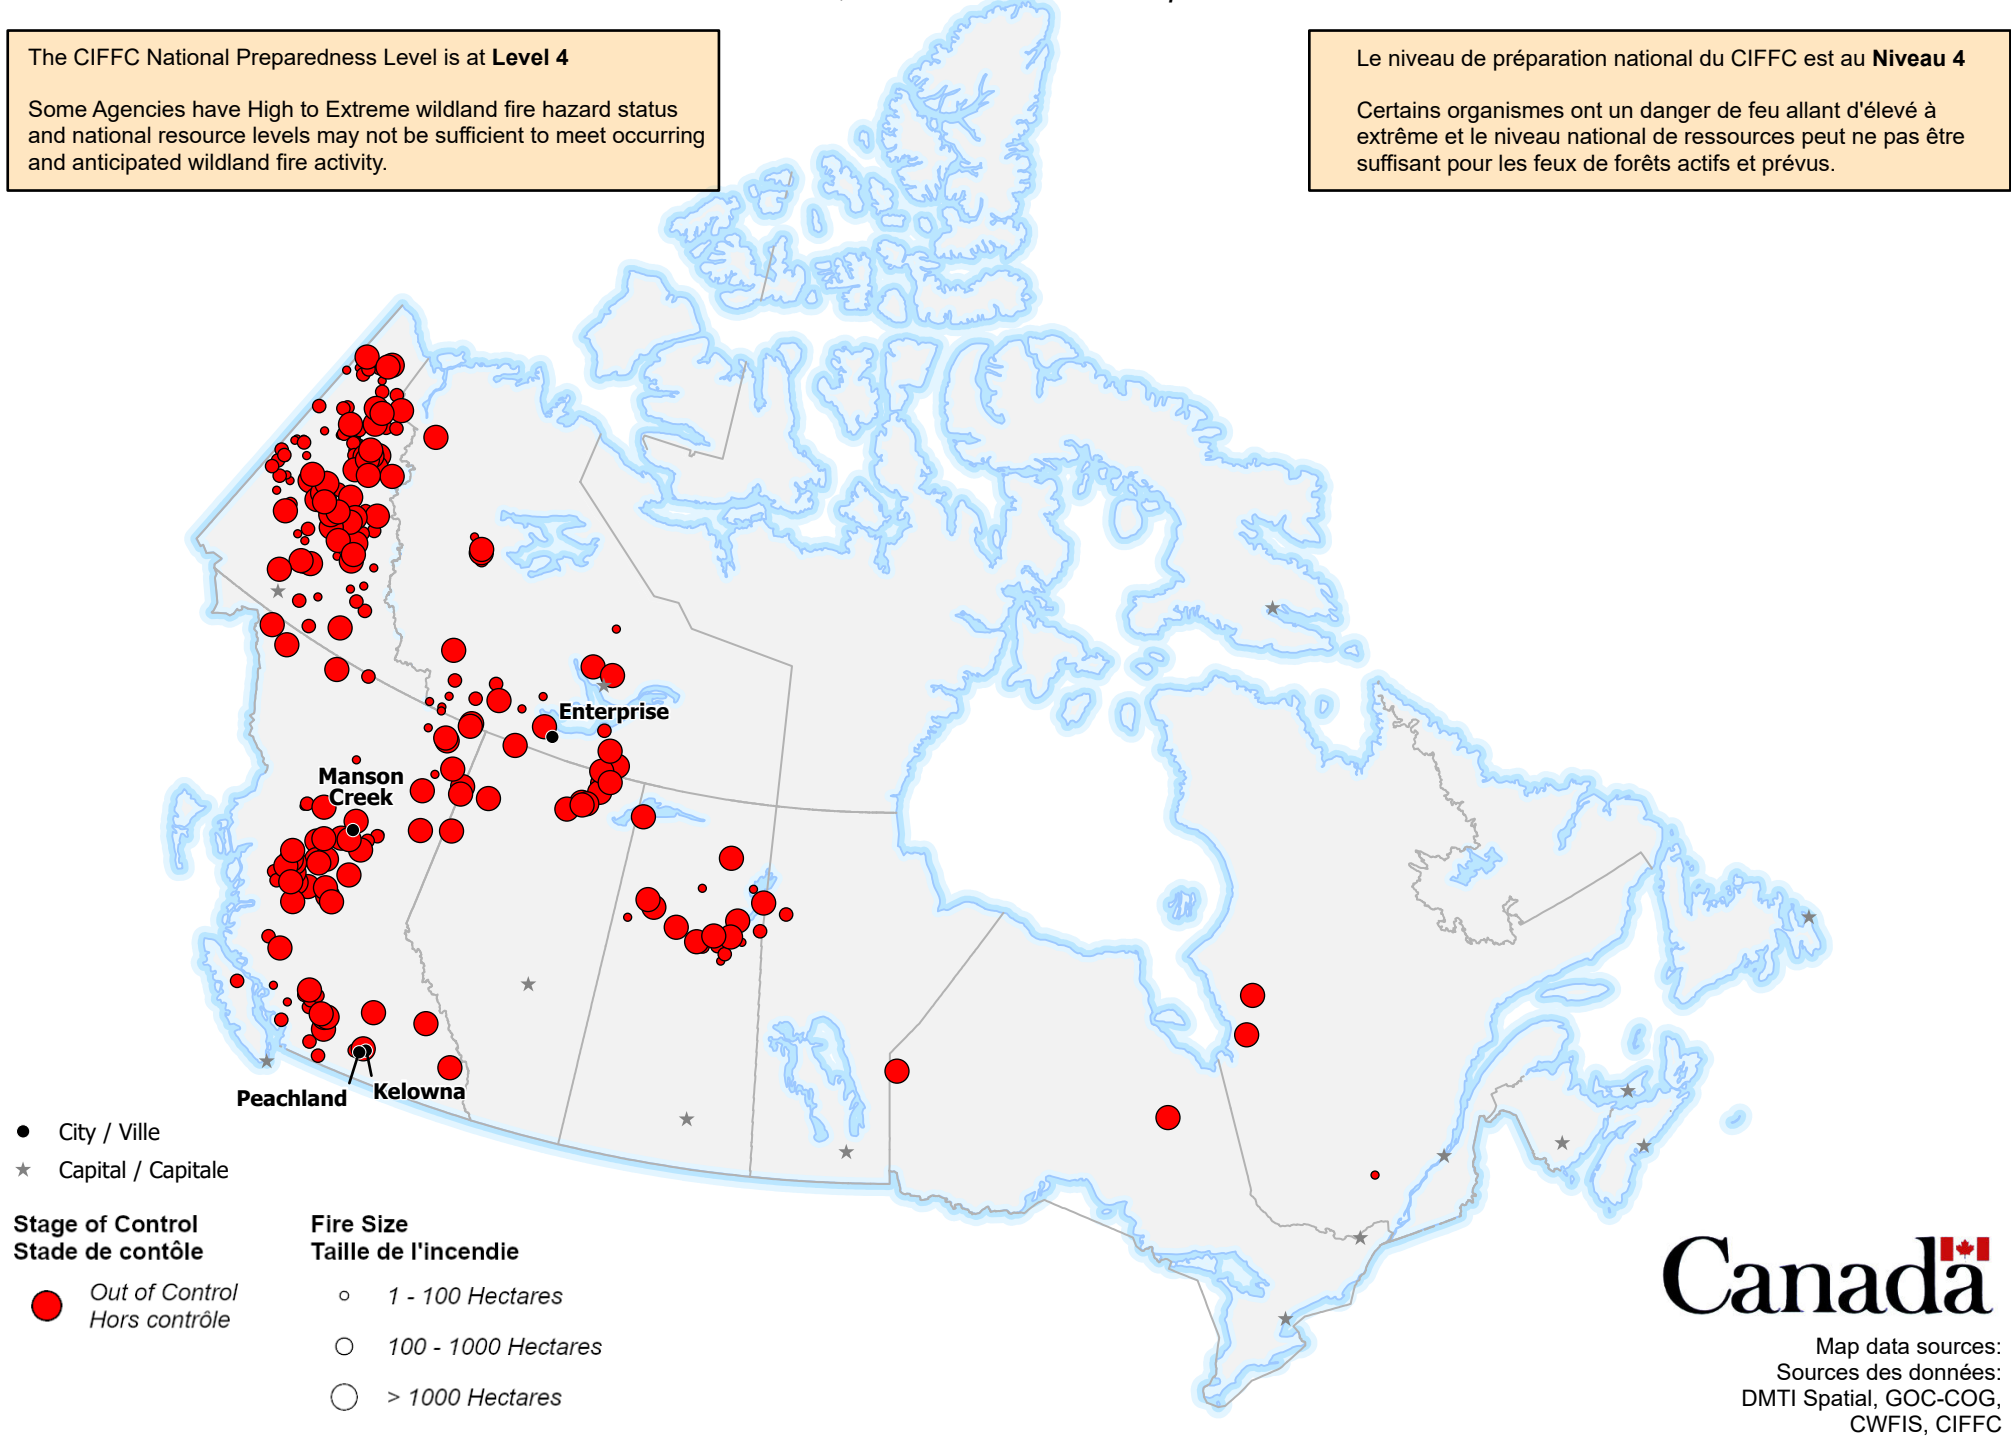

**ACTIVE FIRES / FEUX ACTIFS**

*Out-of-Control fires, with full or modified response*  
*Feux hors contrôle, avec intervention complète ou limitée*

Current as of / Mise à jour  
20 September / septembre 2023  
08:00 EDT/HAE

- City / Ville
- ★ Capital / Capitale

**Stage of Control**  
**Stade de contrôle**

- Out of Control  
Hors contrôle

**Fire Size**  
**Taille de l'incendie**

- 1 - 100 Hectares
- 100 - 1000 Hectares
- > 1000 Hectares