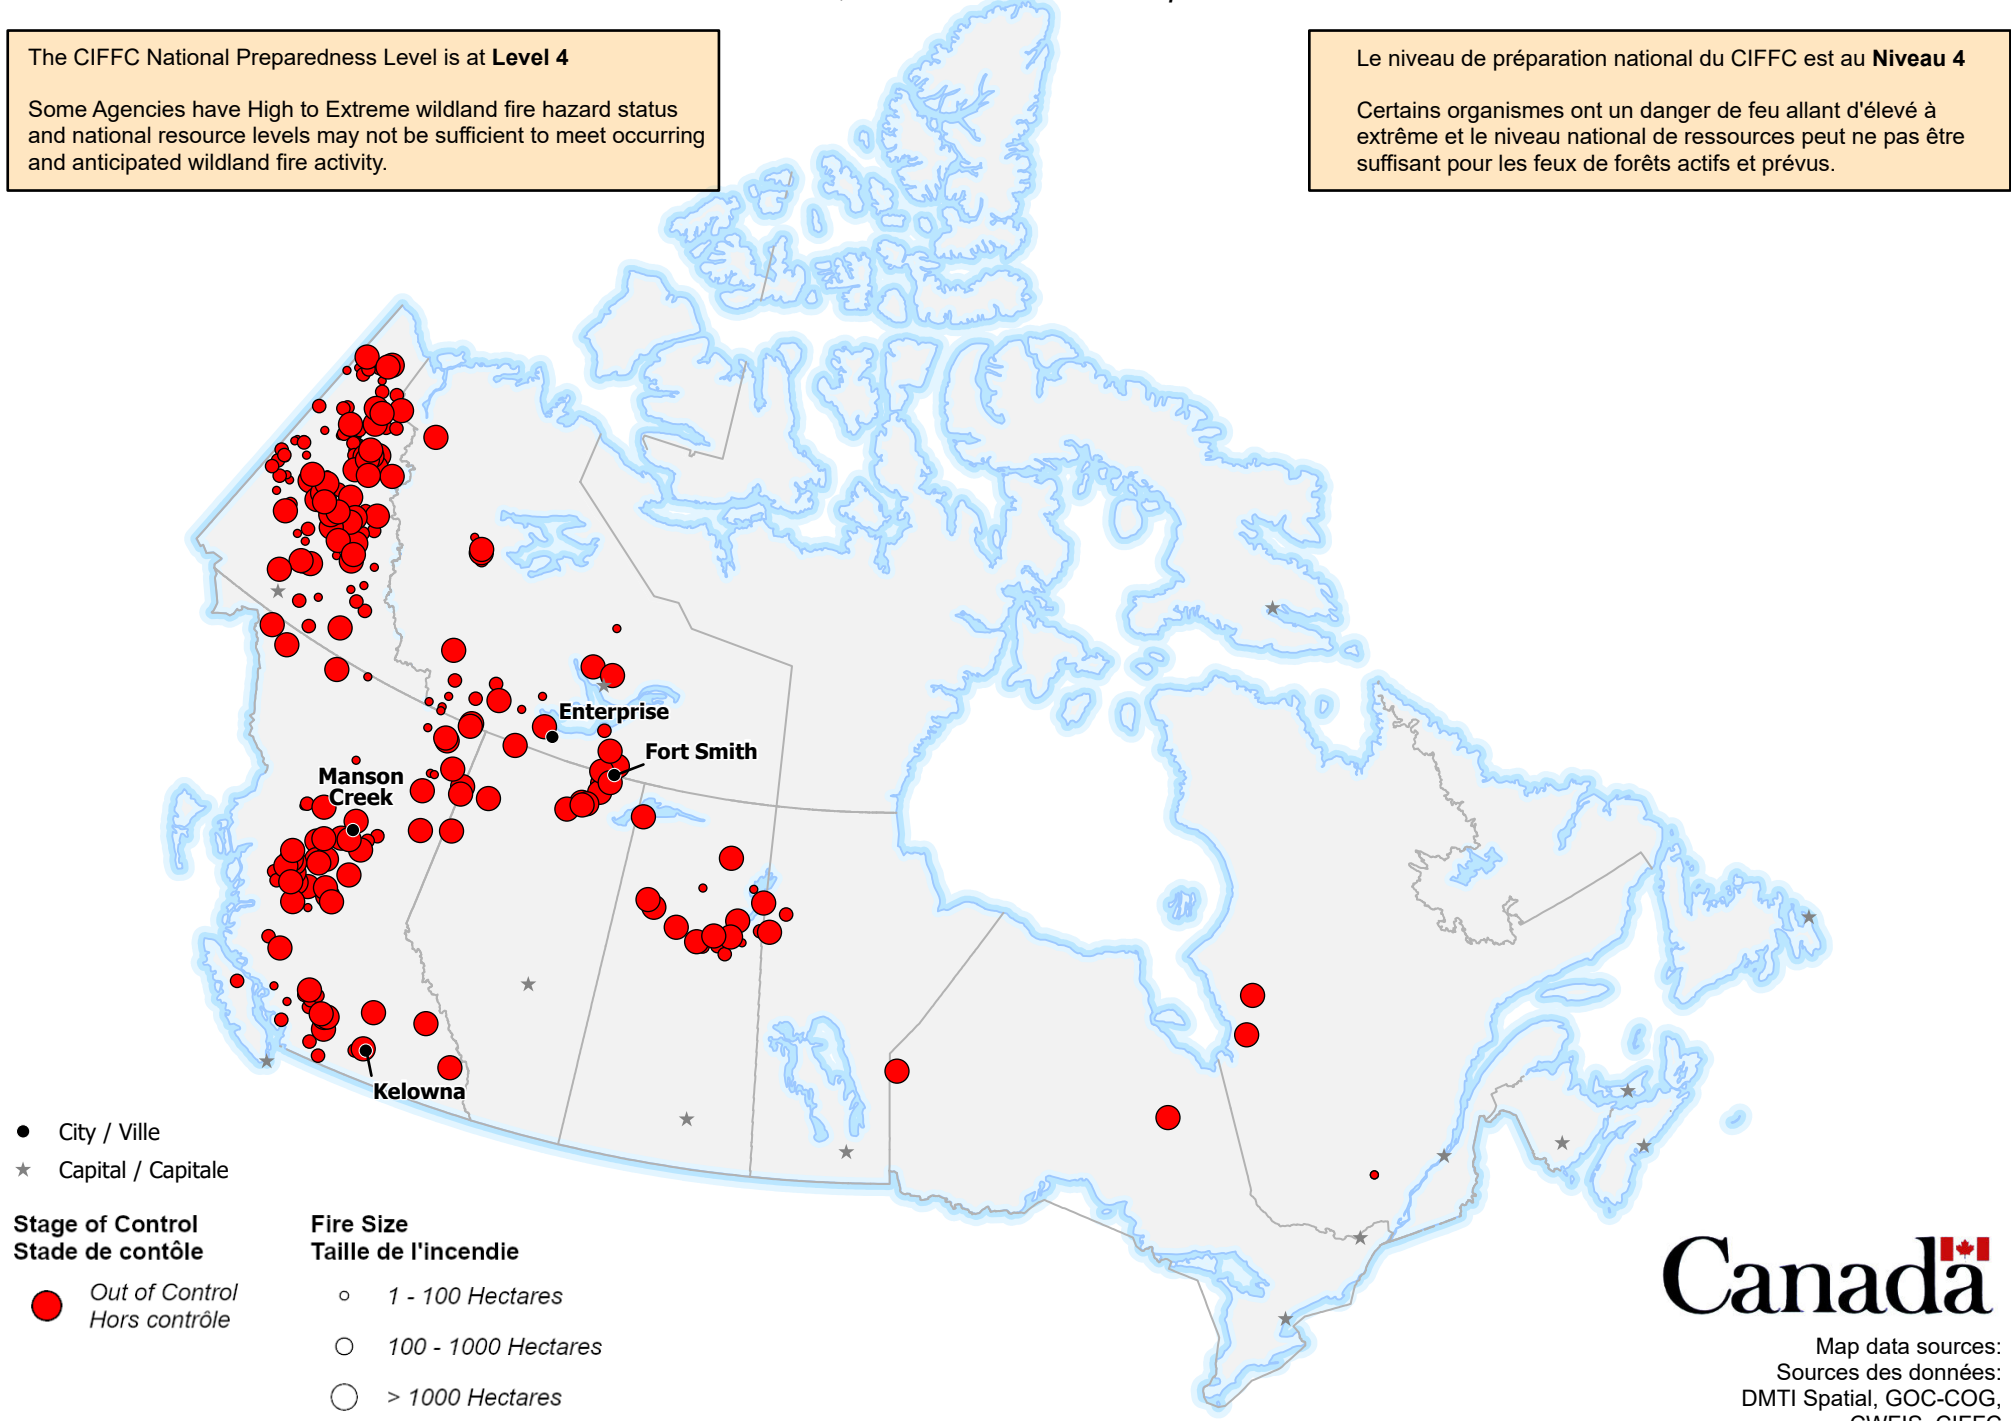

**ACTIVE FIRES / FEUX ACTIFS**

*Out-of-Control fires, with full or modified response*  
*Feux hors contrôle, avec intervention complète ou limitée*

Current as of / Mise à jour  
19 September / septembre 2023  
08:00 EDT/HAE

- City / Ville
- ★ Capital / Capitale

**Stage of Control**  
**Stade de contrôle**

- *Out of Control*  
*Hors contrôle*

**Fire Size**  
**Taille de l'incendie**

- 1 - 100 Hectares
- 100 - 1000 Hectares
- > 1000 Hectares