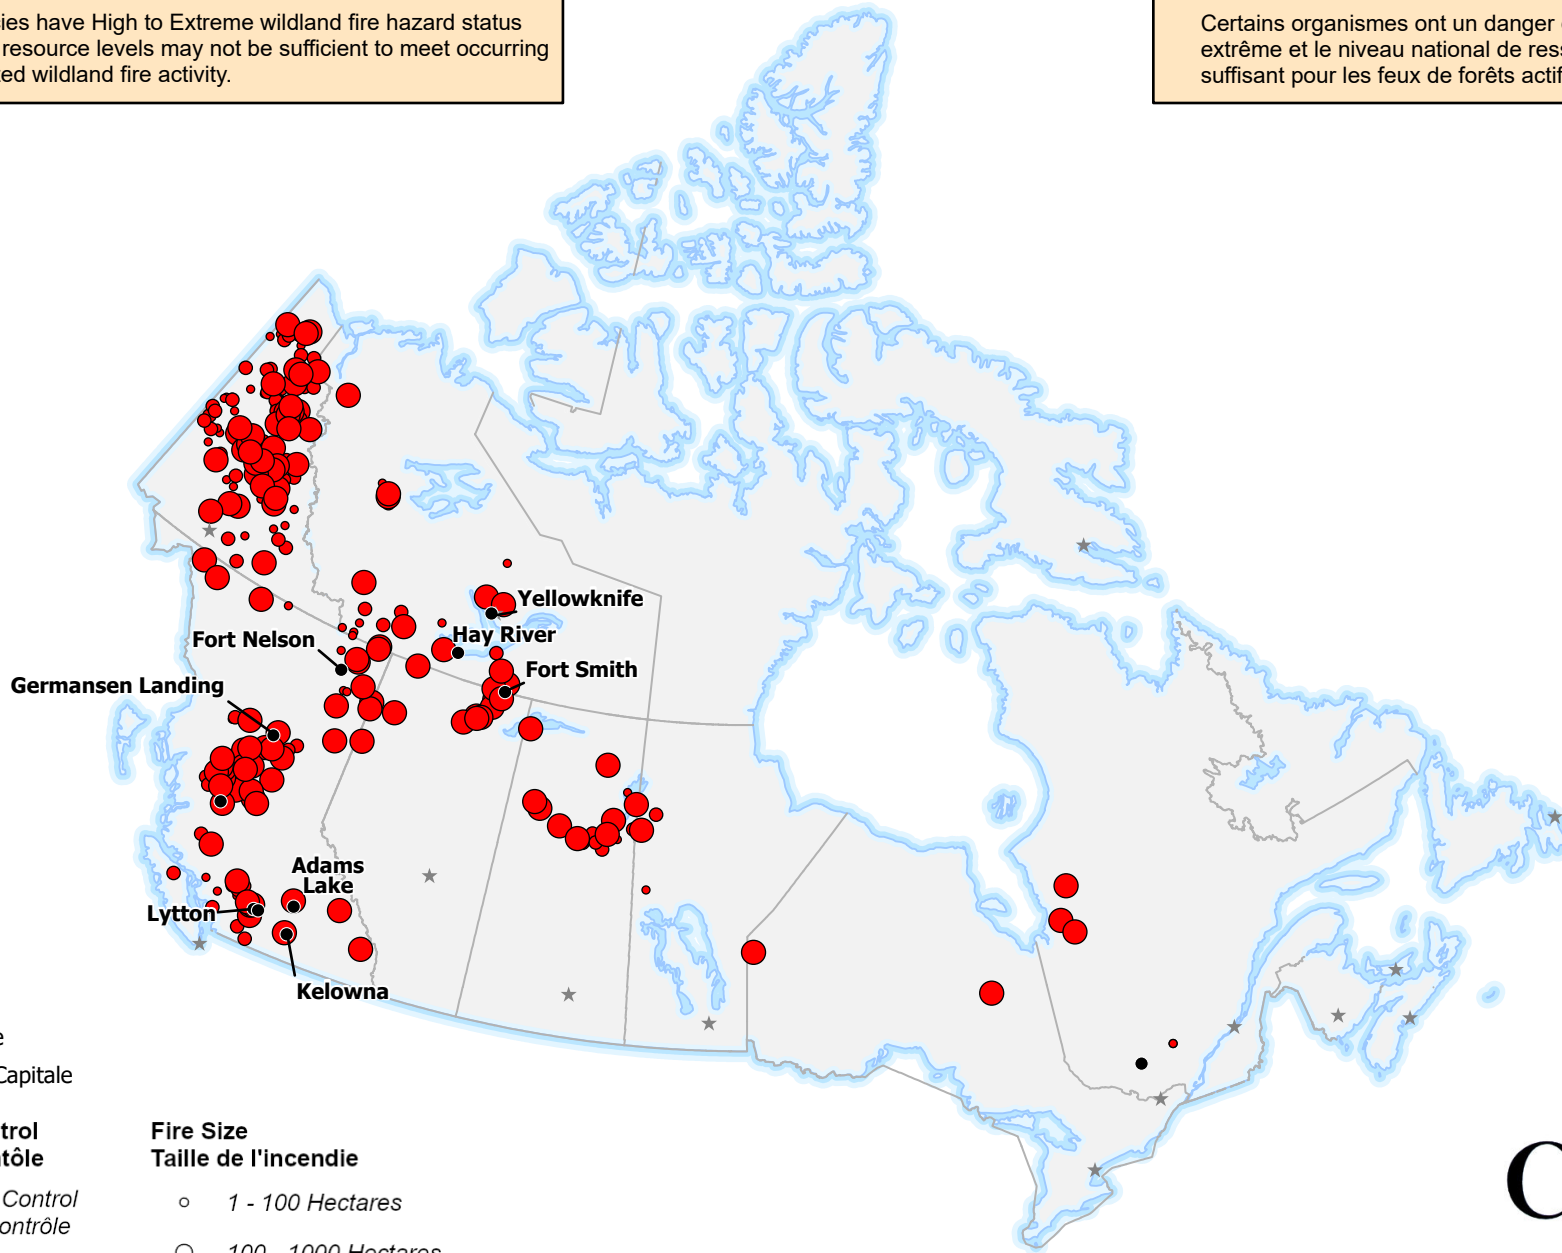

**ACTIVE FIRES / FEUX ACTIFS**

*Out-of-Control fires, with full or modified response  
Feux hors contrôle, avec intervention complète ou limitée*

The CIFFC National Preparedness Level is at **Level 4**

Some Agencies have High to Extreme wildland fire hazard status and national resource levels may not be sufficient to meet occurring and anticipated wildland fire activity.

Le niveau de préparation national du CIFFC est au **Niveau 4**

Certains organismes ont un danger de feu allant d'élevé à extrême et le niveau national de ressources peut ne pas être suffisant pour les feux de forêts actifs et prévus.

- City / Ville
- ★ Capital / Capitale

**Stage of Control**  
**Stade de contrôle**

- Out of Control  
Hors contrôle

**Fire Size**  
**Taille de l'incendie**

- 1 - 100 Hectares
- 100 - 1000 Hectares
- ≥ 1000 Hectares