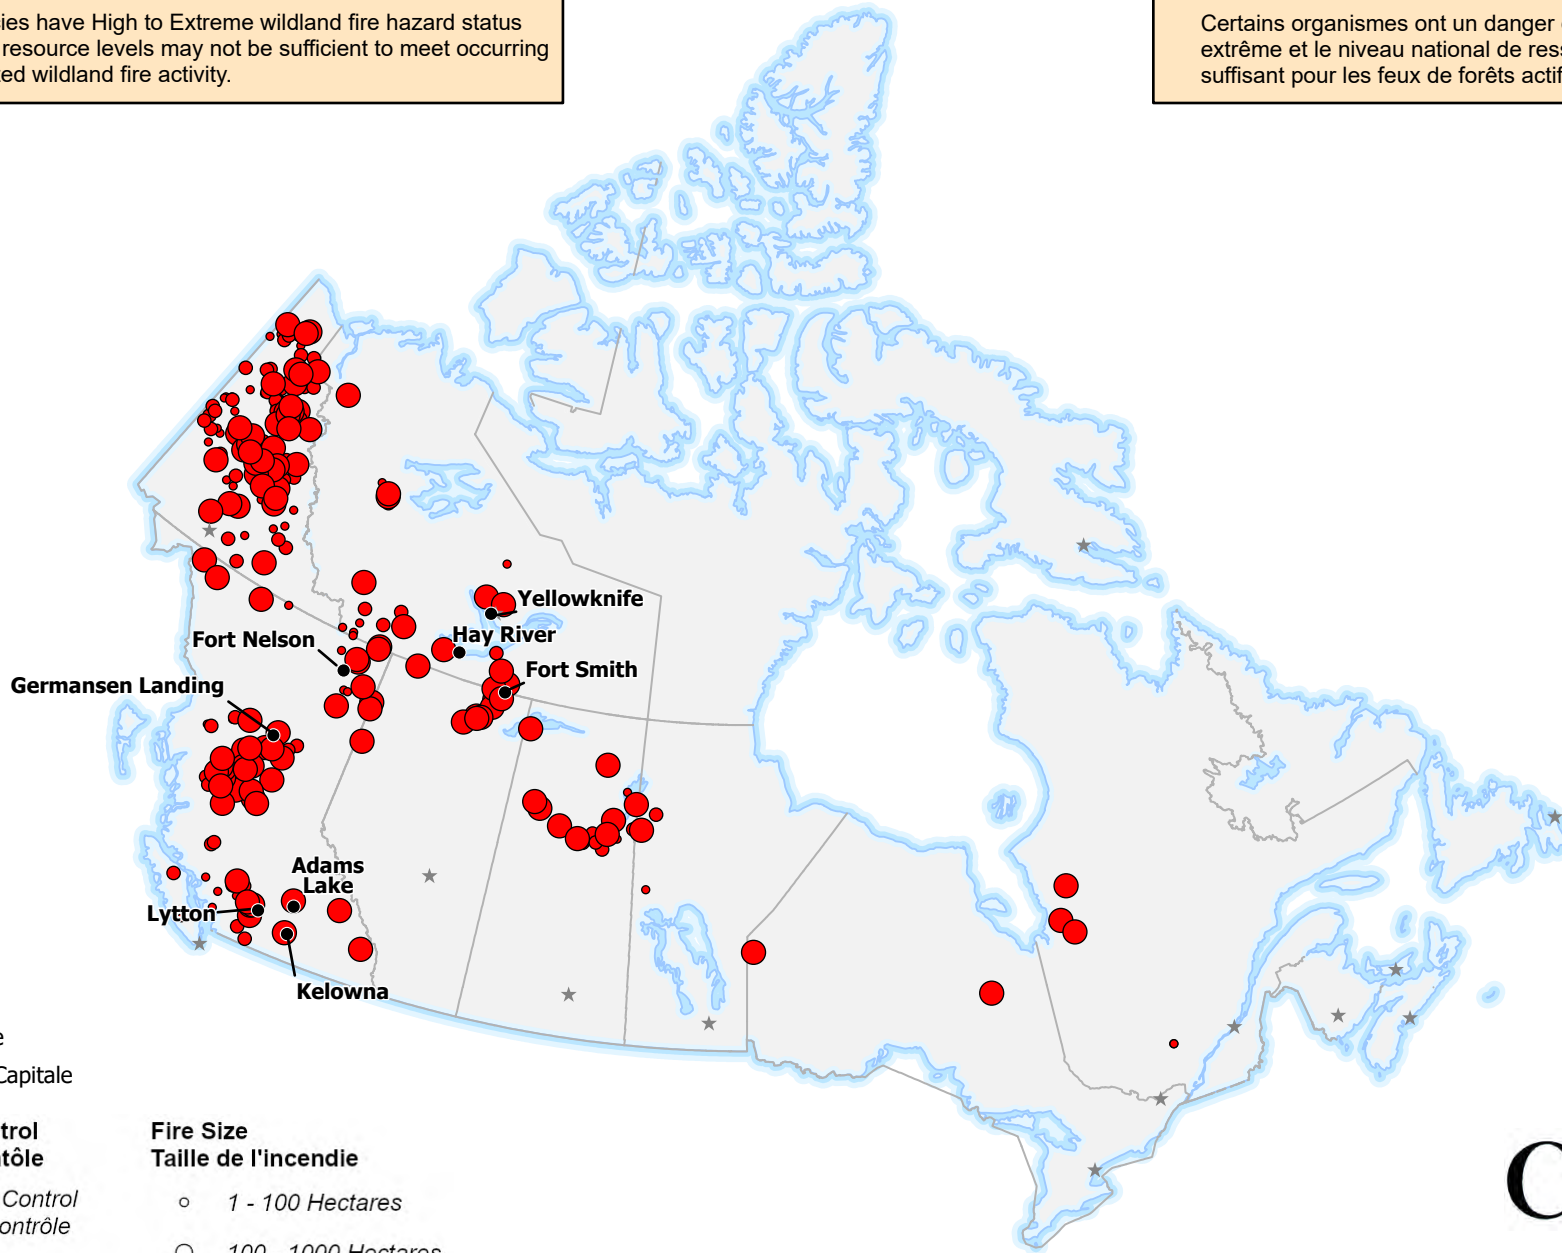

# ACTIVE FIRES / FEUX ACTIFS

*Out-of-Control fires, with full or modified response*  
*Feux hors contrôle, avec intervention complète ou limitée*

The CIFFC National Preparedness Level is at **Level 4**

Some Agencies have High to Extreme wildland fire hazard status and national resource levels may not be sufficient to meet occurring and anticipated wildland fire activity.

Le niveau de préparation national du CIFFC est au **Niveau 4**

Certains organismes ont un danger de feu allant d'élevé à extrême et le niveau national de ressources peut ne pas être suffisant pour les feux de forêts actifs et prévus.

- City / Ville
- ★ Capital / Capitale

**Stage of Control**  
**Stade de contrôle**

- *Out of Control*  
*Hors contrôle*

**Fire Size**  
**Taille de l'incendie**

- 1 - 100 Hectares
- 100 - 1000 Hectares
- ≥ 1000 Hectares