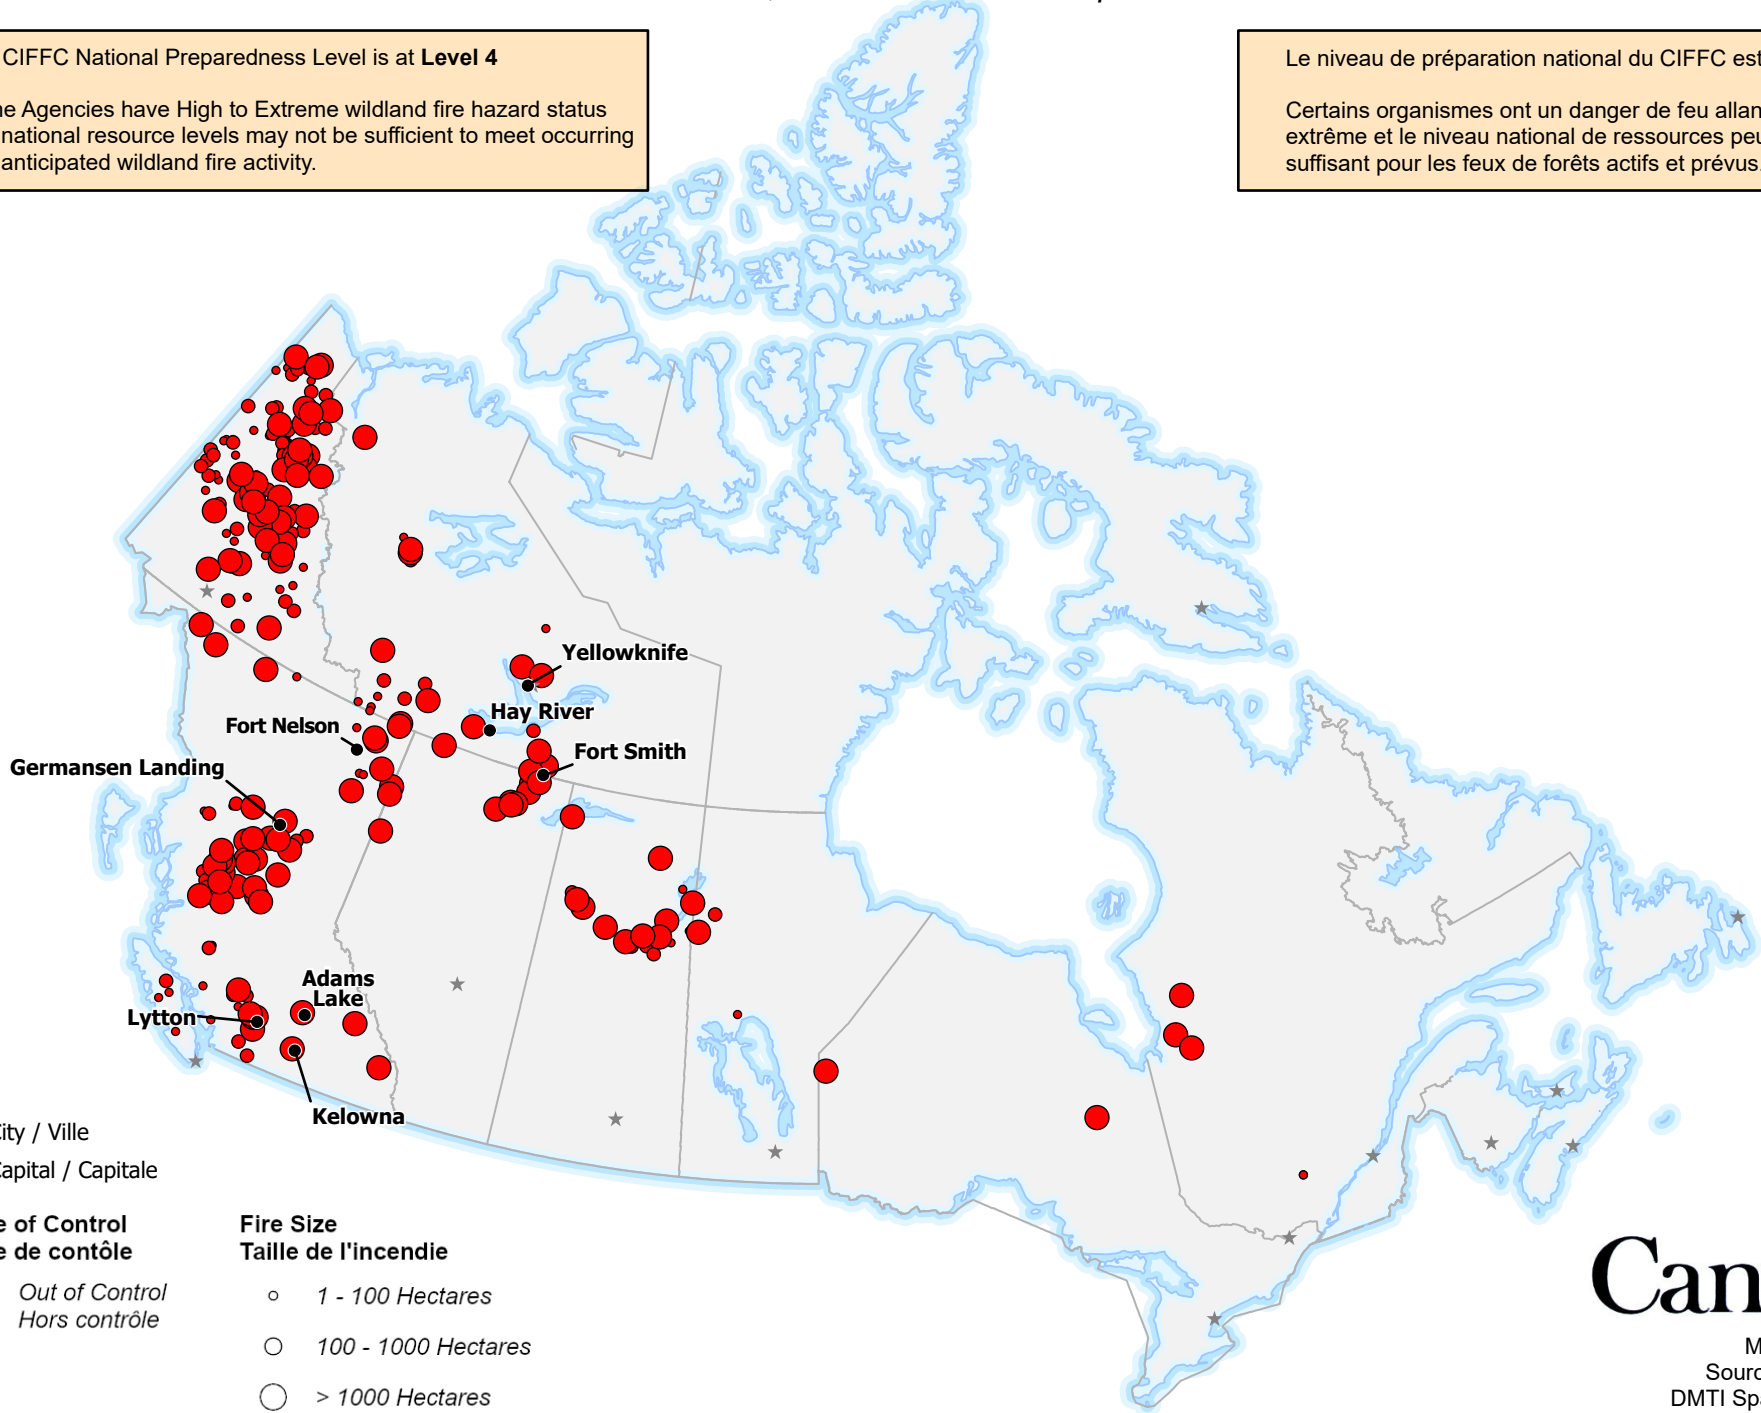

ACTIVE FIRES / FEUX ACTIFS

Out-of-Control fires, with full or modified response
Feux hors contrôle, avec intervention complète ou limitée

Current as of / Mise à jour
14 September / septembre 2023
08:00 EDT/HAE

The CIFFC National Preparedness Level is at **Level 4**

Some Agencies have High to Extreme wildland fire hazard status and national resource levels may not be sufficient to meet occurring and anticipated wildland fire activity.

- City / Ville
- ★ Capital / Capitale

Stage of Control
Stade de contrôle

- *Out of Control*
Hors contrôle

Fire Size
Taille de l'incendie

- 1 - 100 Hectares
- 100 - 1000 Hectares
- > 1000 Hectares