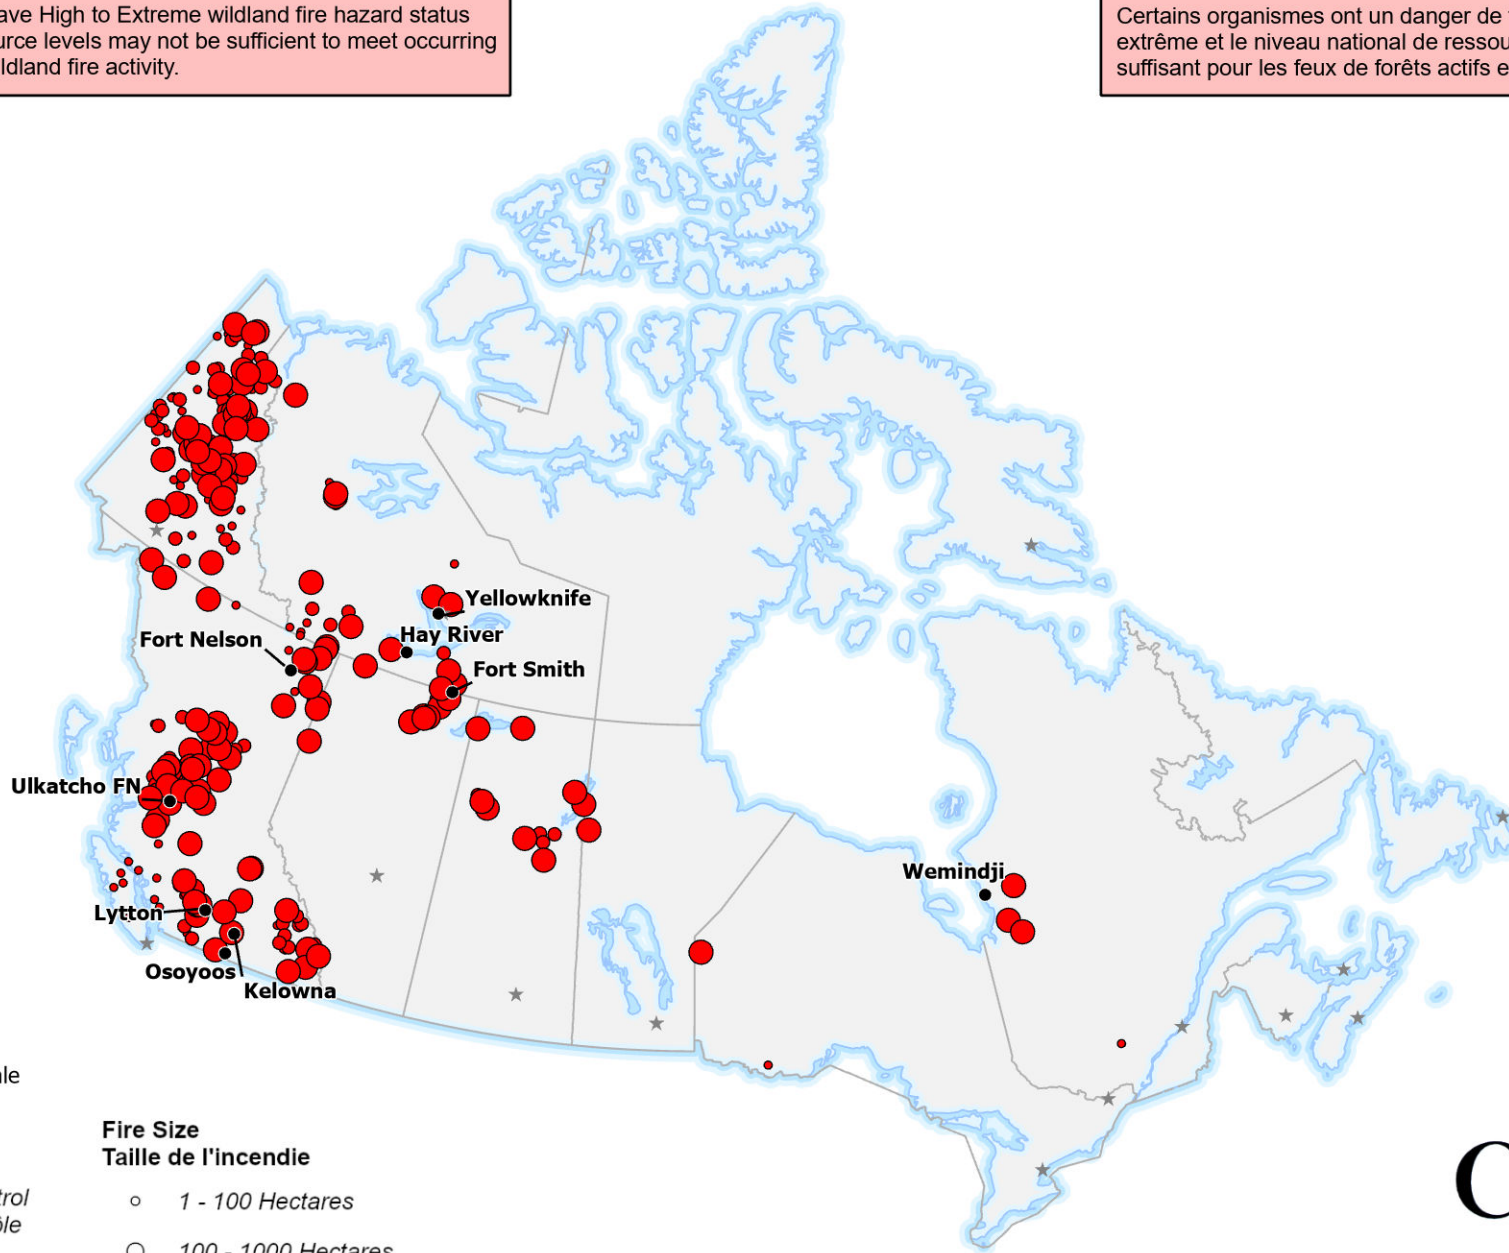

ACTIVE FIRES / FEUX ACTIFS

Out-of-Control fires, with full or modified response
Feux hors contrôle, avec intervention complète ou limitée

The CIFFC National Preparedness Level remains at **Level 5**

Some Agencies have High to Extreme wildland fire hazard status and national resource levels may not be sufficient to meet occurring and anticipated wildland fire activity.

Le niveau de préparation national du CIFFC demeure au **Niveau 5**

Certains organismes ont un danger de feu allant d'élevé à extrême et le niveau national de ressources peut ne pas être suffisant pour les feux de forêts actifs et prévus.

- City / Ville
- ★ Capital / Capitale

Stage of Control
Stade de contrôle

● *Out of Control*
Hors contrôle

Fire Size
Taille de l'incendie

- 1 - 100 Hectares
- 100 - 1000 Hectares
- > 1000 Hectares