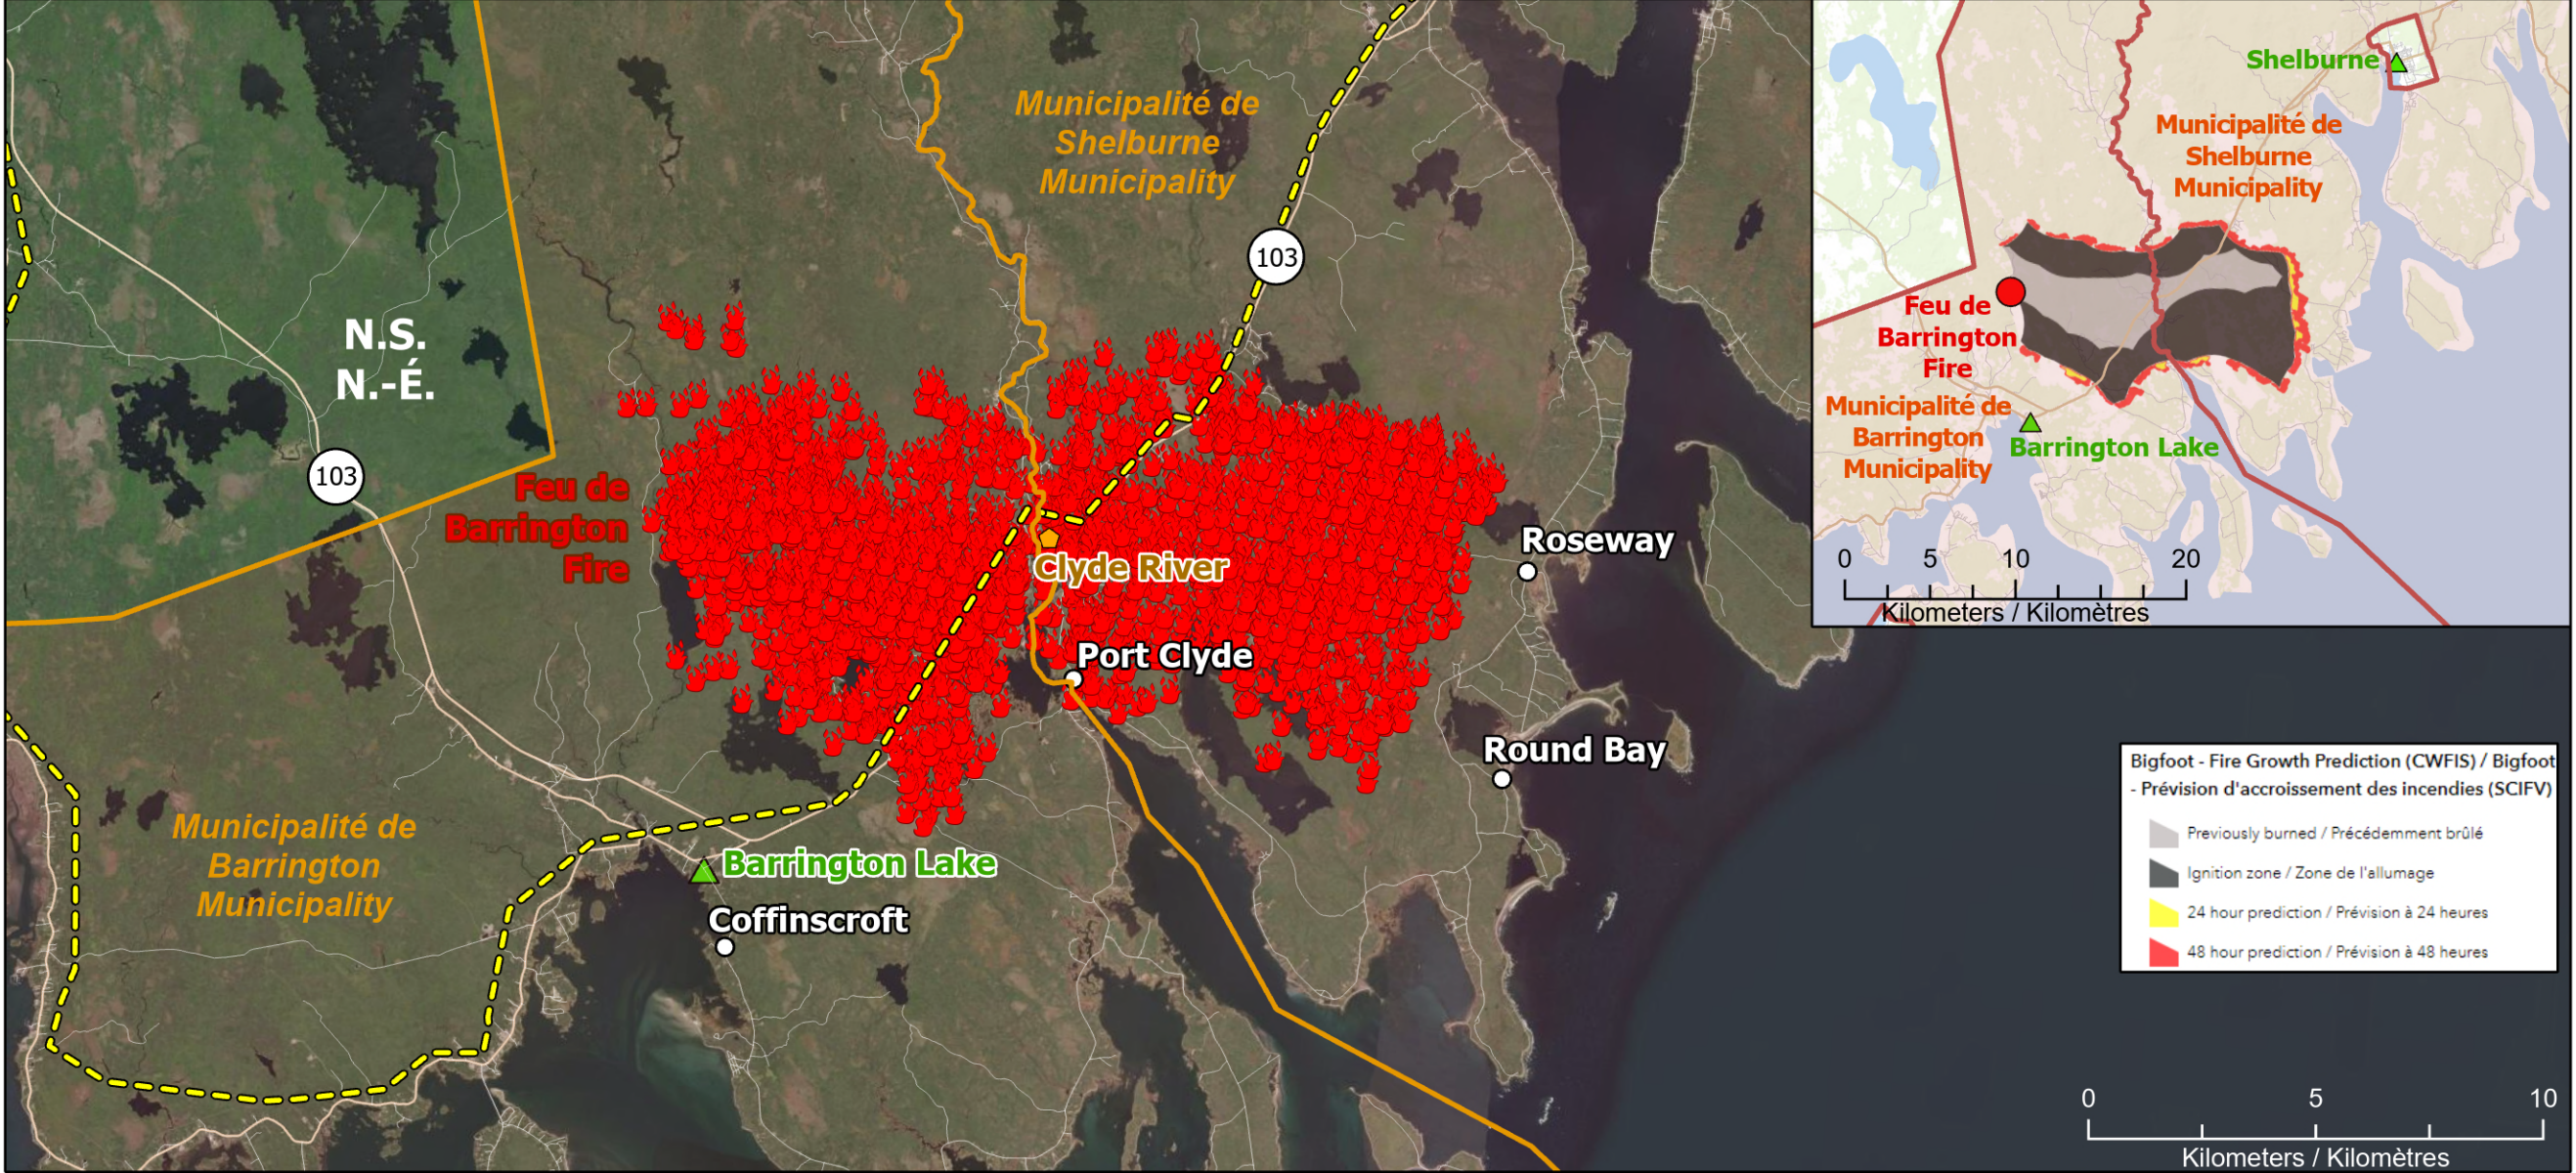

Impacts on Critical Infrastructure in Nova Scotia - Barrington Fire
Impacts sur les infrastructures essentielles en Nouvelle-Écosse - Feu de Barrington

- City / Ville
- ⬡ Community with evacuations / Communauté avec évacuations
- ▲ Host Community / Communauté d'accueil
- Highway / Autoroute
- ⚡ Powerlines / Lignes de distribution
- 🔥 Fire Hotspots - Last 7 Days (CWFIS) / Points chauds d'incendie - 7 derniers jours (SCIFV)
- ⬡ Community with evacuations / Communauté avec évacuations

Bigfoot - Fire Growth Prediction (CWFIS) / Bigfoot - Prédiction d'accroissement des incendies (SCIFV)

- Previously burned / Précédemment brûlé
- Ignition zone / Zone de l'allumage
- 24 hour prediction / Prédiction à 24 heures
- 48 hour prediction / Prédiction à 48 heures