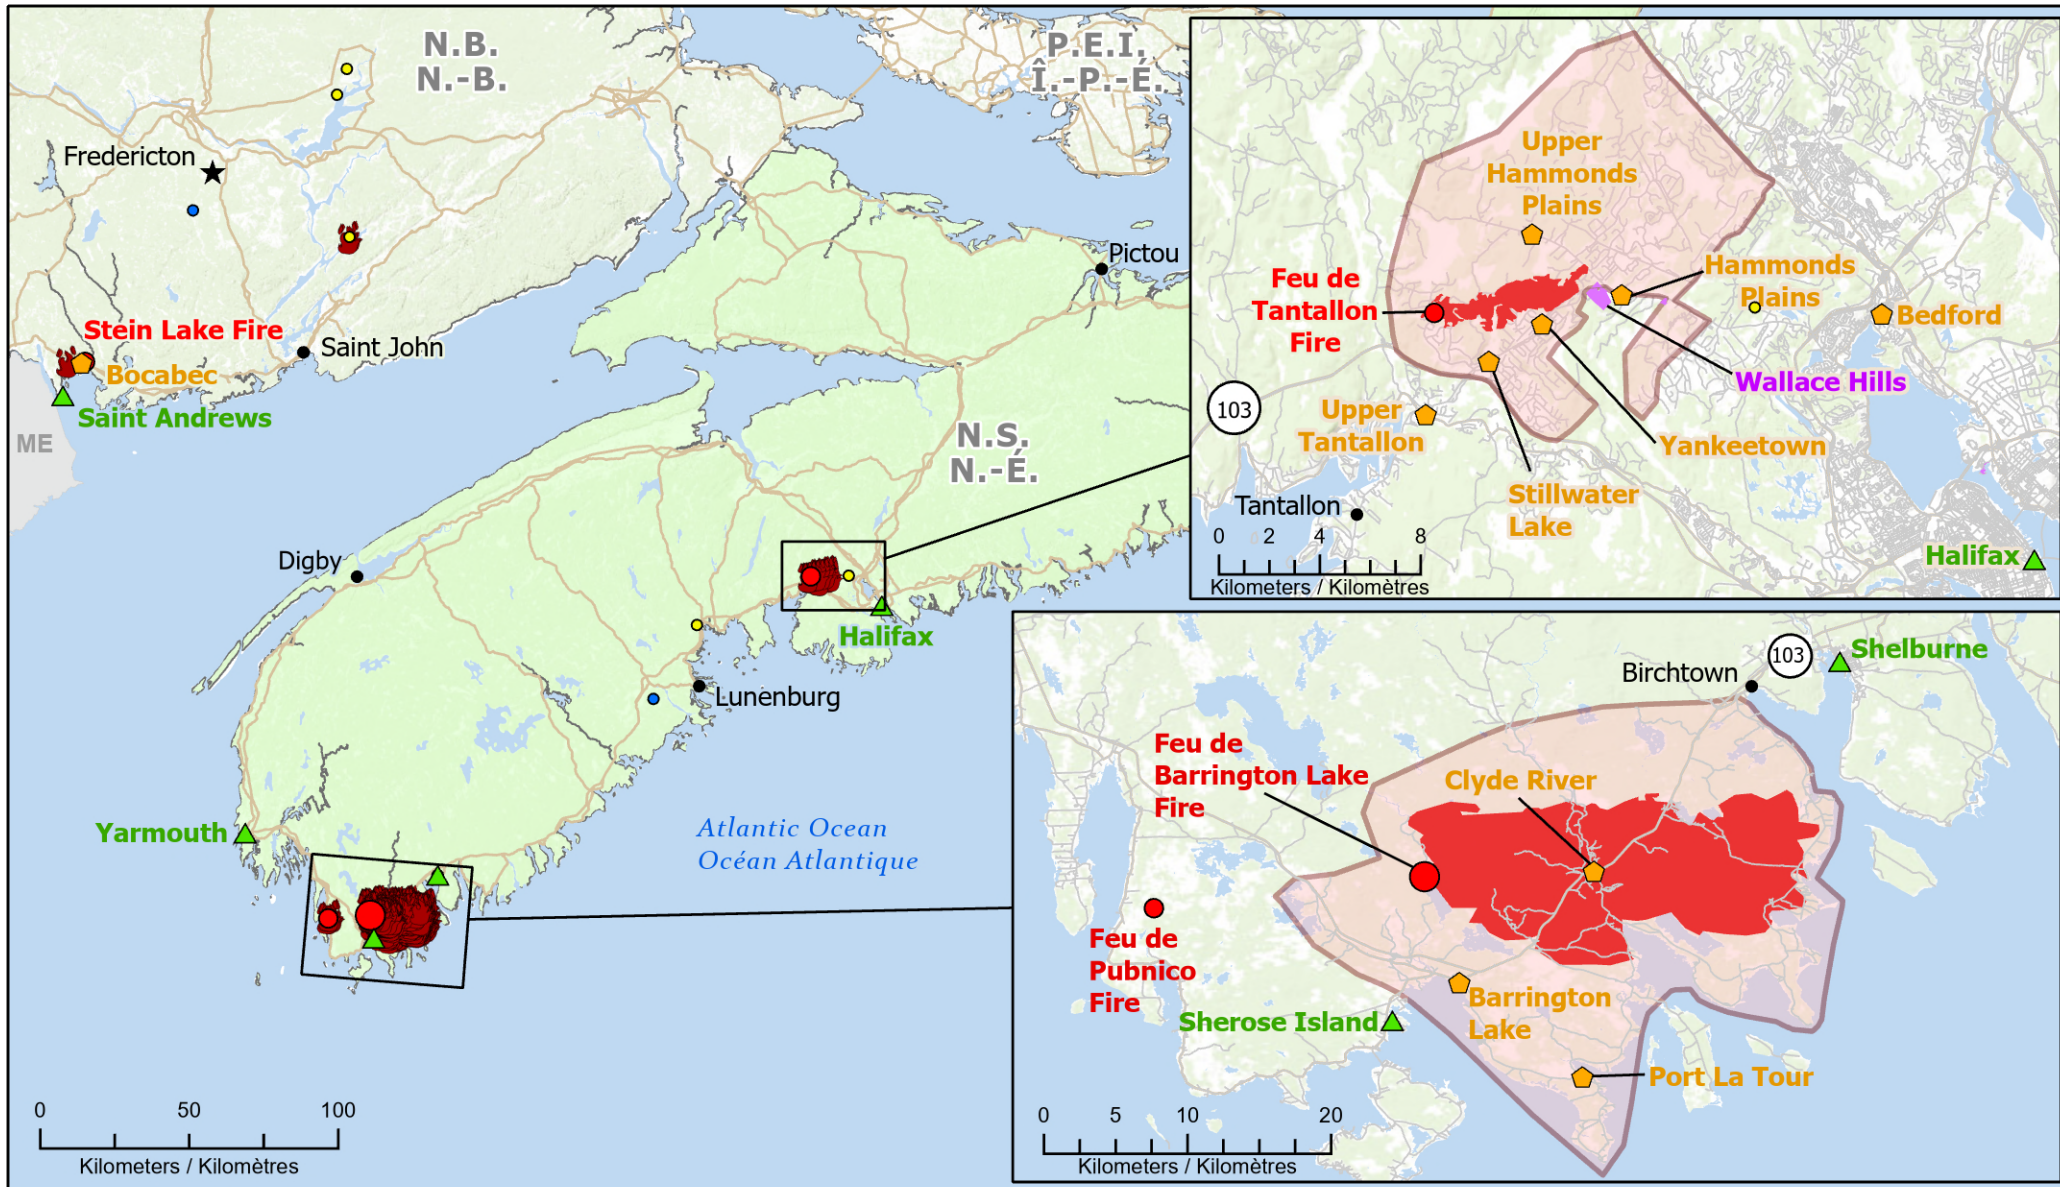

Wildfires of interest in Nova Scotia & New Brunswick
Feux de forêt d'intérêt en Nouvelle-Écosse et Nouveau-Brunswick

- City / Ville
- ★ Capital / Capitale
- 🏠 Community with evacuations / Communauté avec évacuations
- 🏡 Host Community / Communauté d'accueil
- 🛣 Highway / Autoroute

- 🔥 Fire Hotspots - Last 7 Days (CWFIS) / Points chauds d'incendie - 7 derniers jours (SCIFV)
- 🔴 Fire Perimeter / Périimètre du feu
- 👤 Evacuation area / Zone d'évacuation
- 🏞 First Nations Reserve / Réserve des Premières Nations

- Out of Control / Hors contrôle**
- 1 - 100 Hectares
 - 100 - 999 Hectares
 - > 1000 Hectares

- Being Held / Contenu**
- 1 - 100 Hectares
 - 100 - 999 Hectares
 - > 1000 Hectares

- Under Control / Maîtrisé**
- 1 - 100 Hectares
 - 100 - 999 Hectares
 - > 1000 Hectares