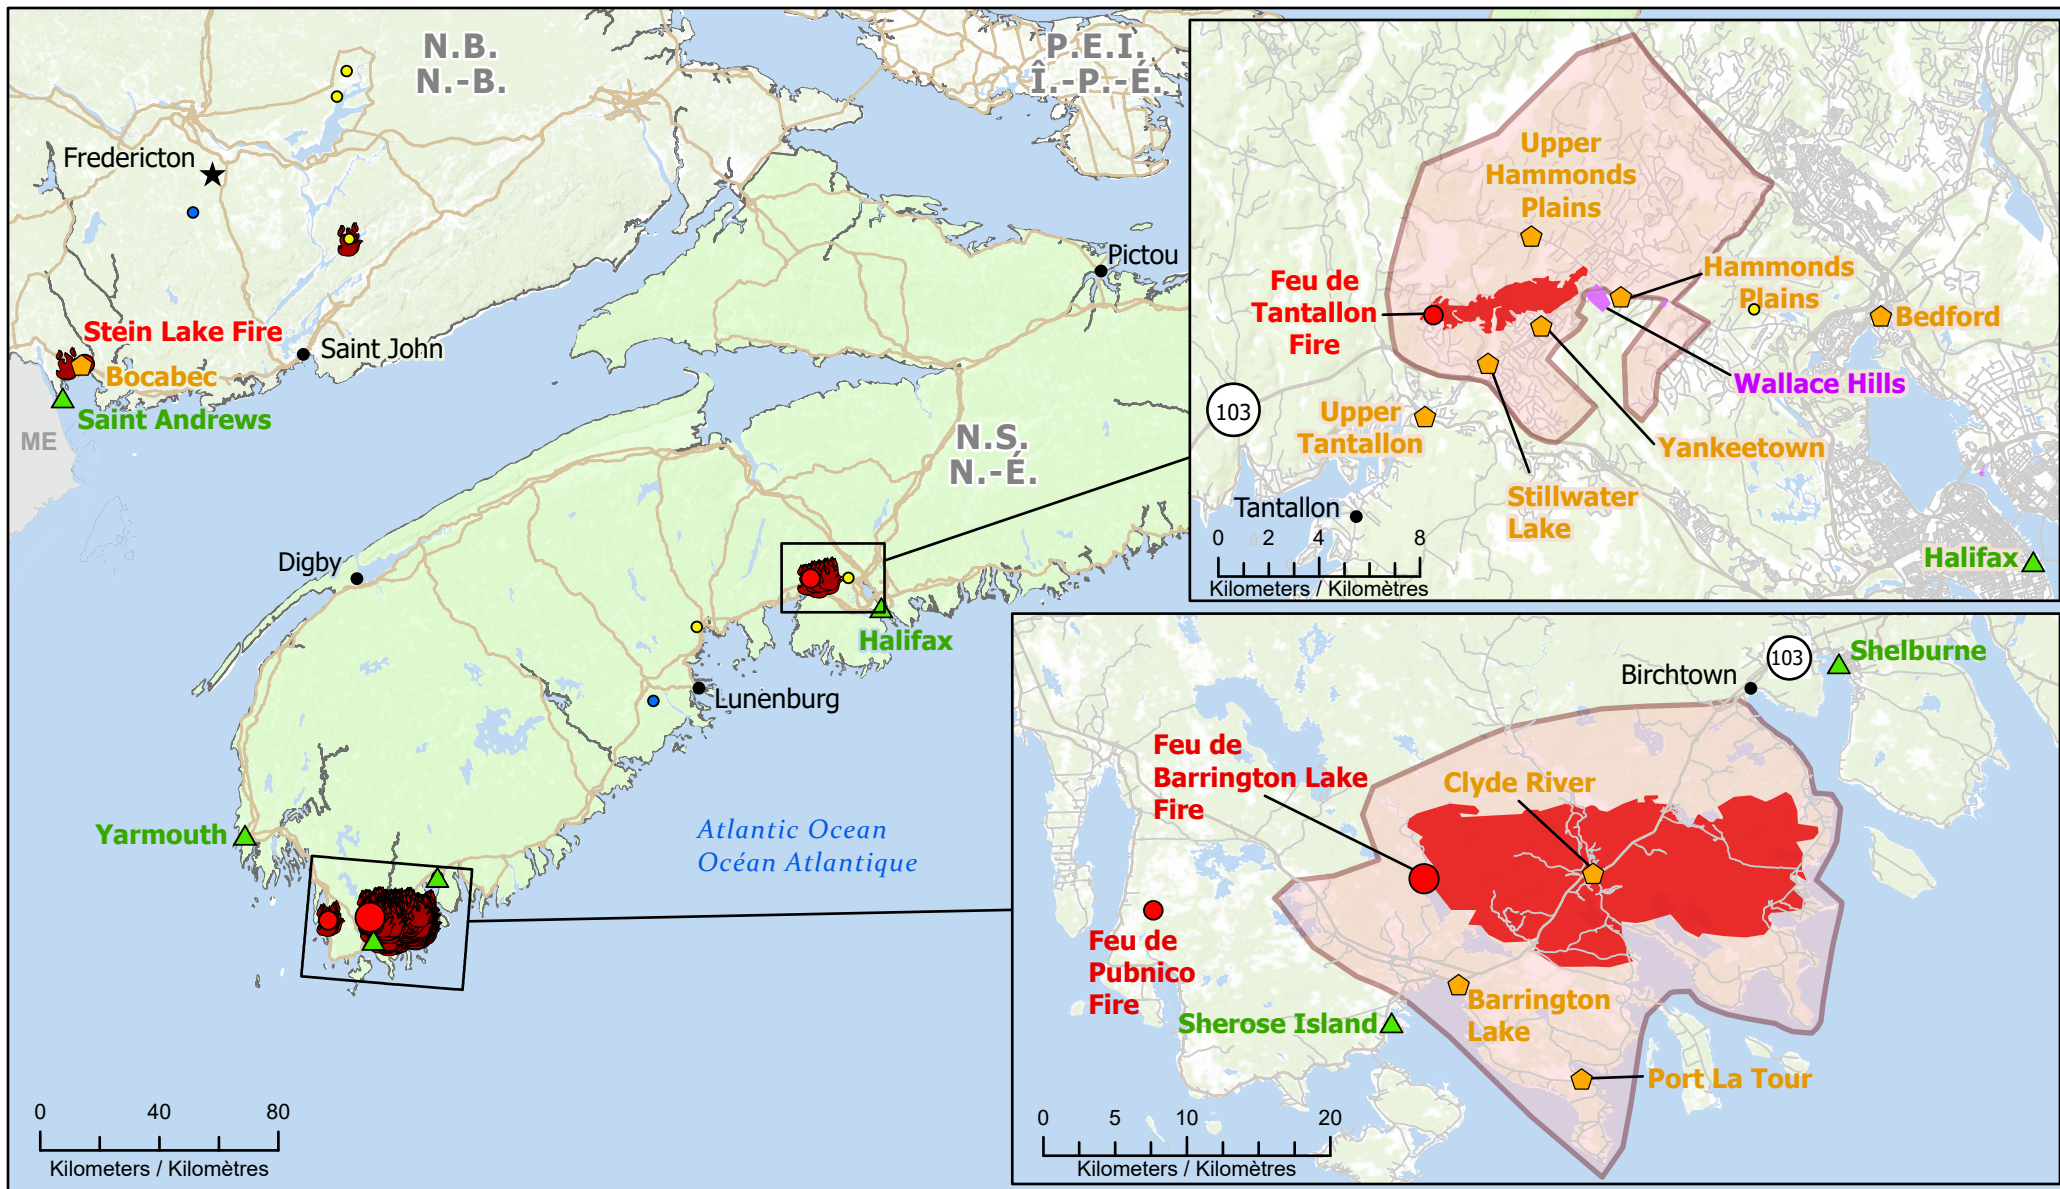

Wildfires of interest in Nova Scotia & New Brunswick
Feux de forêt d'intérêt en Nouvelle-Écosse et Nouveau-Brunswick

- City / Ville
- ★ Capital / Capitale
- 🏠 Community with evacuations / Communauté avec évacuations
- 🏡 Host Community / Communauté d'accueil
- 🛣 Highway / Autoroute

- 🔥 Fire Hotspots - Last 7 Days (CWFIS) / Points chauds d'incendie - 7 derniers jours (SCIFV)
- 🔴 Fire Perimeter / Périimètre du feu
- 📁 Evacuation area / Zone d'évacuation
- 🏞 First Nations Reserve / Réserve des Premières Nations

- Out of Control / Hors contrôle**
- 1 - 100 Hectares
 - 100 - 999 Hectares
 - > 1000 Hectares

- Being Held / Contenu**
- 1 - 100 Hectares
 - 100 - 999 Hectares
 - > 1000 Hectares

- Under Control / Maîtrisé**
- 1 - 100 Hectares
 - 100 - 999 Hectares
 - > 1000 Hectares