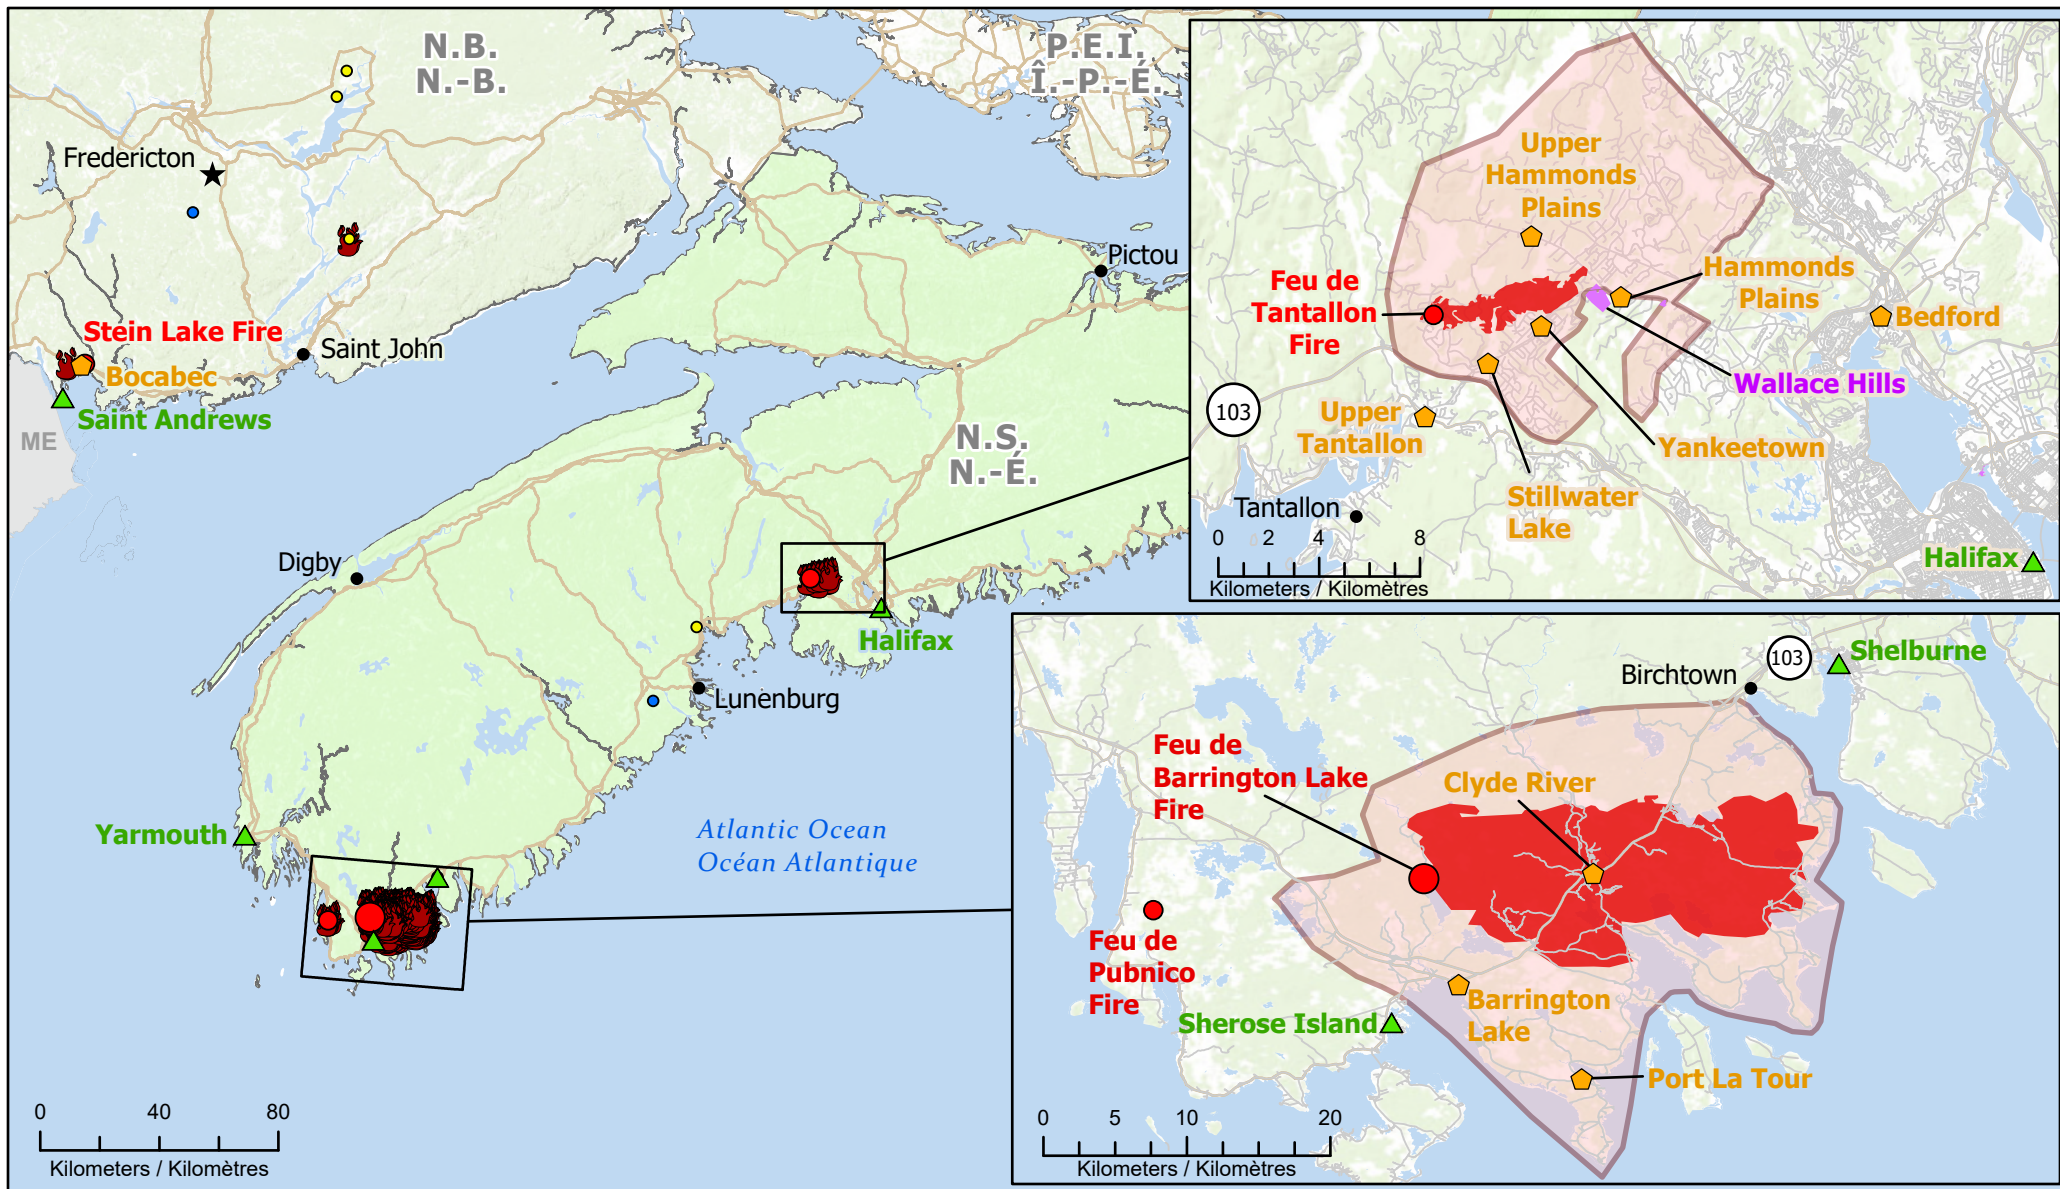

Wildfires of interest in Nova Scotia & New Brunswick
Feux de forêt d'intérêt en Nouvelle-Écosse et Nouveau-Brunswick

- | | | | | |
|---|---|---|-------------------------------------|---|
| ● City / Ville | 🔥 Fire Hotspots - Last 7 Days (CWFIS) / Points chauds d'incendie - 7 derniers jours (SCIFV) | Out of Control
Hors contrôle | Being Held
Contenu | Under Control
Maîtrisé |
| ★ Capital / Capitale | 🔴 Fire Perimeter / Périmètre du feu | ● 1 - 100 Hectares | ● 1 - 100 Hectares | ● 1 - 100 Hectares |
| 🏠 Community with evacuations
Communauté avec évacuations | 📀 Evacuation area / Zone d'évacuation | ● 100 - 999 Hectares | ● 100 - 999 Hectares | ● 100 - 999 Hectares |
| 🏡 Host Community / Communauté d'accueil | 🏞️ First Nations Reserve
Réserve des Premières Nations | ● > 1000 Hectares | ● > 1000 Hectares | ● > 1000 Hectares |
| 🛣️ Highway / Autoroute | | | | |