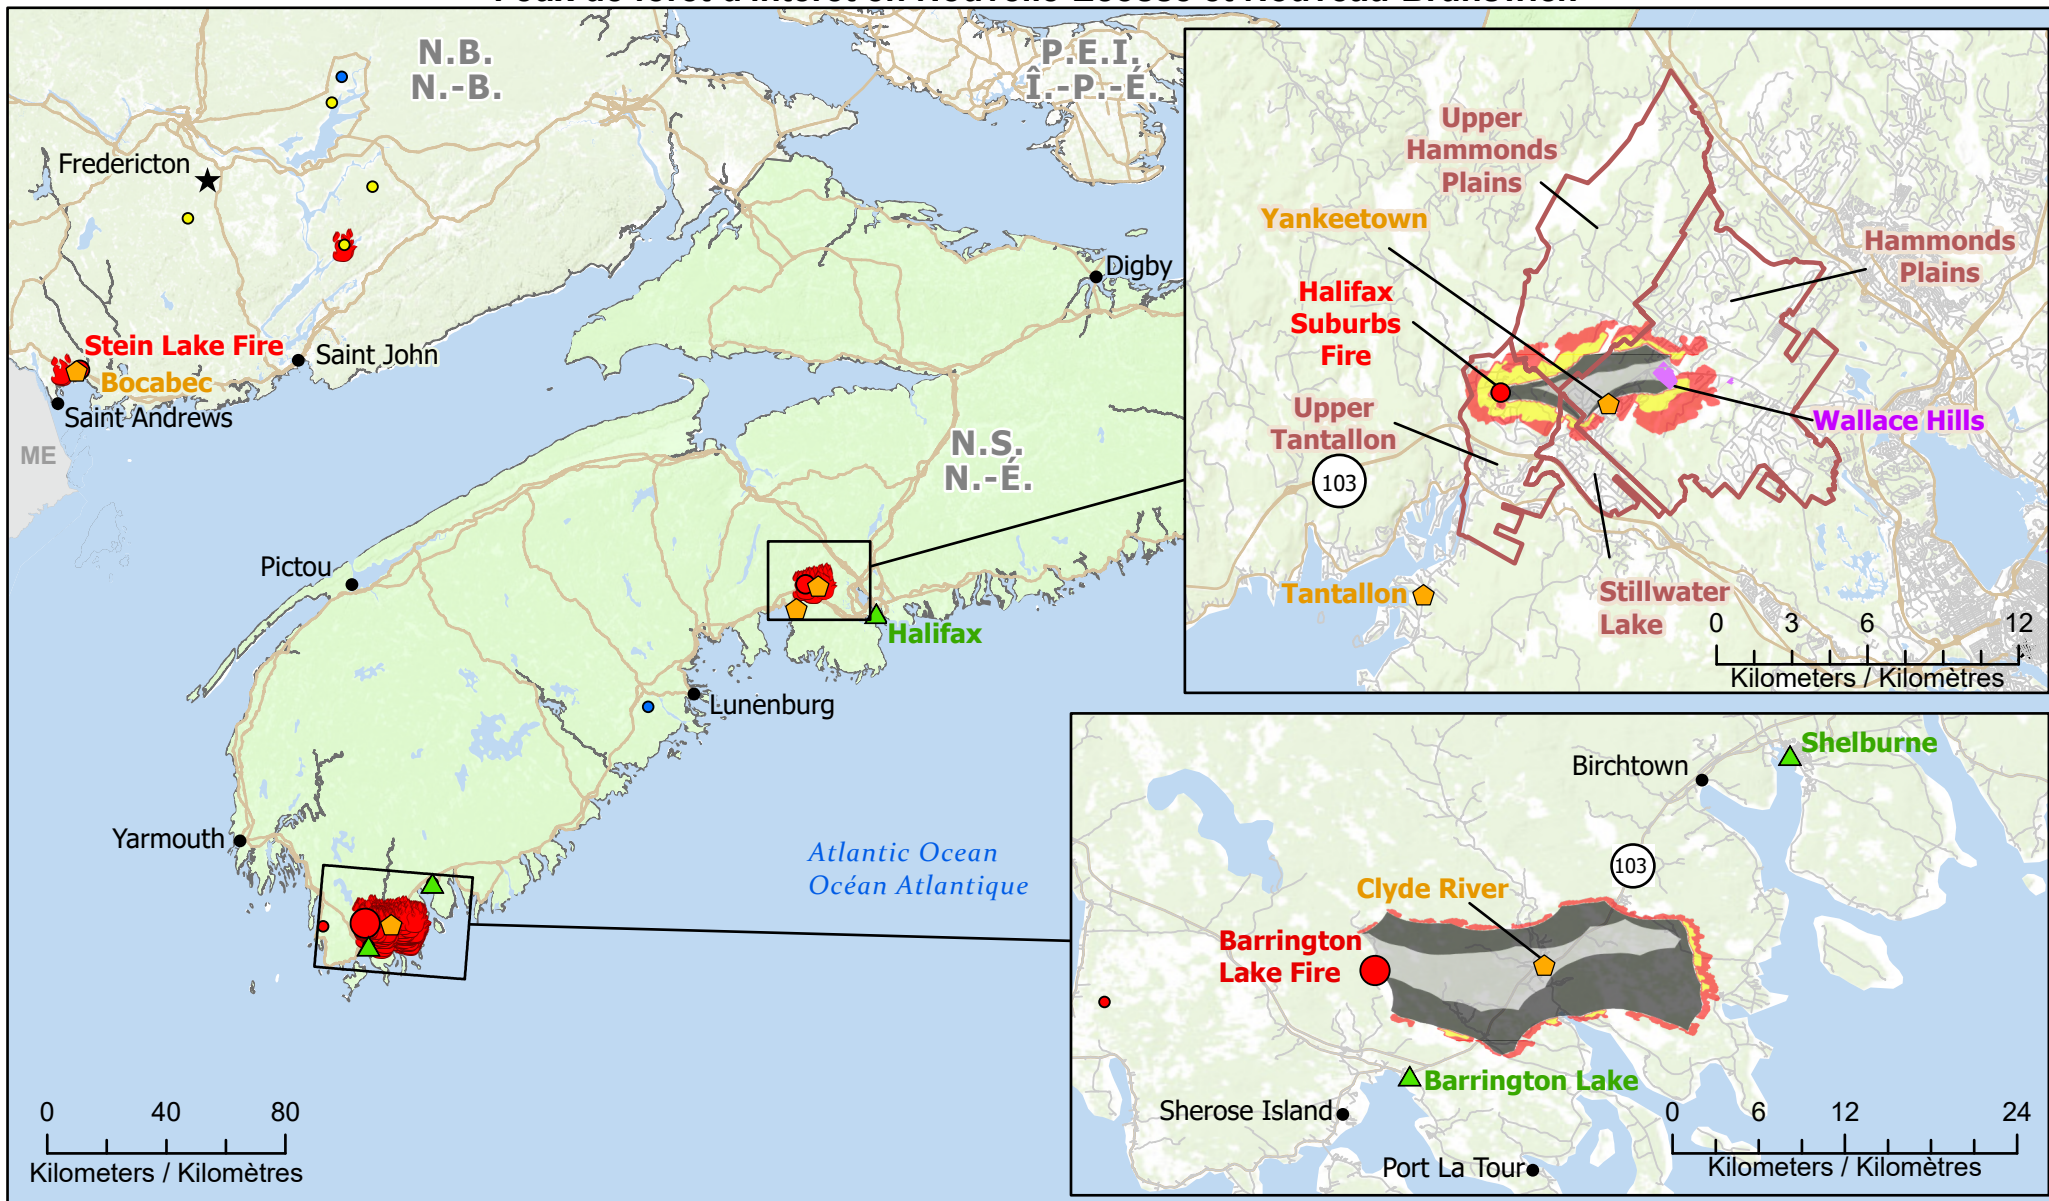

**Wildfires of interest in Nova Scotia & New Brunswick**  
**Feux de forêt d'intérêt en Nouvelle-Écosse et Nouveau-Brunswick**

0 40 80  
Kilometers / Kilomètres

0 3 6 12  
Kilometers / Kilomètres

0 6 12 24  
Kilometers / Kilomètres