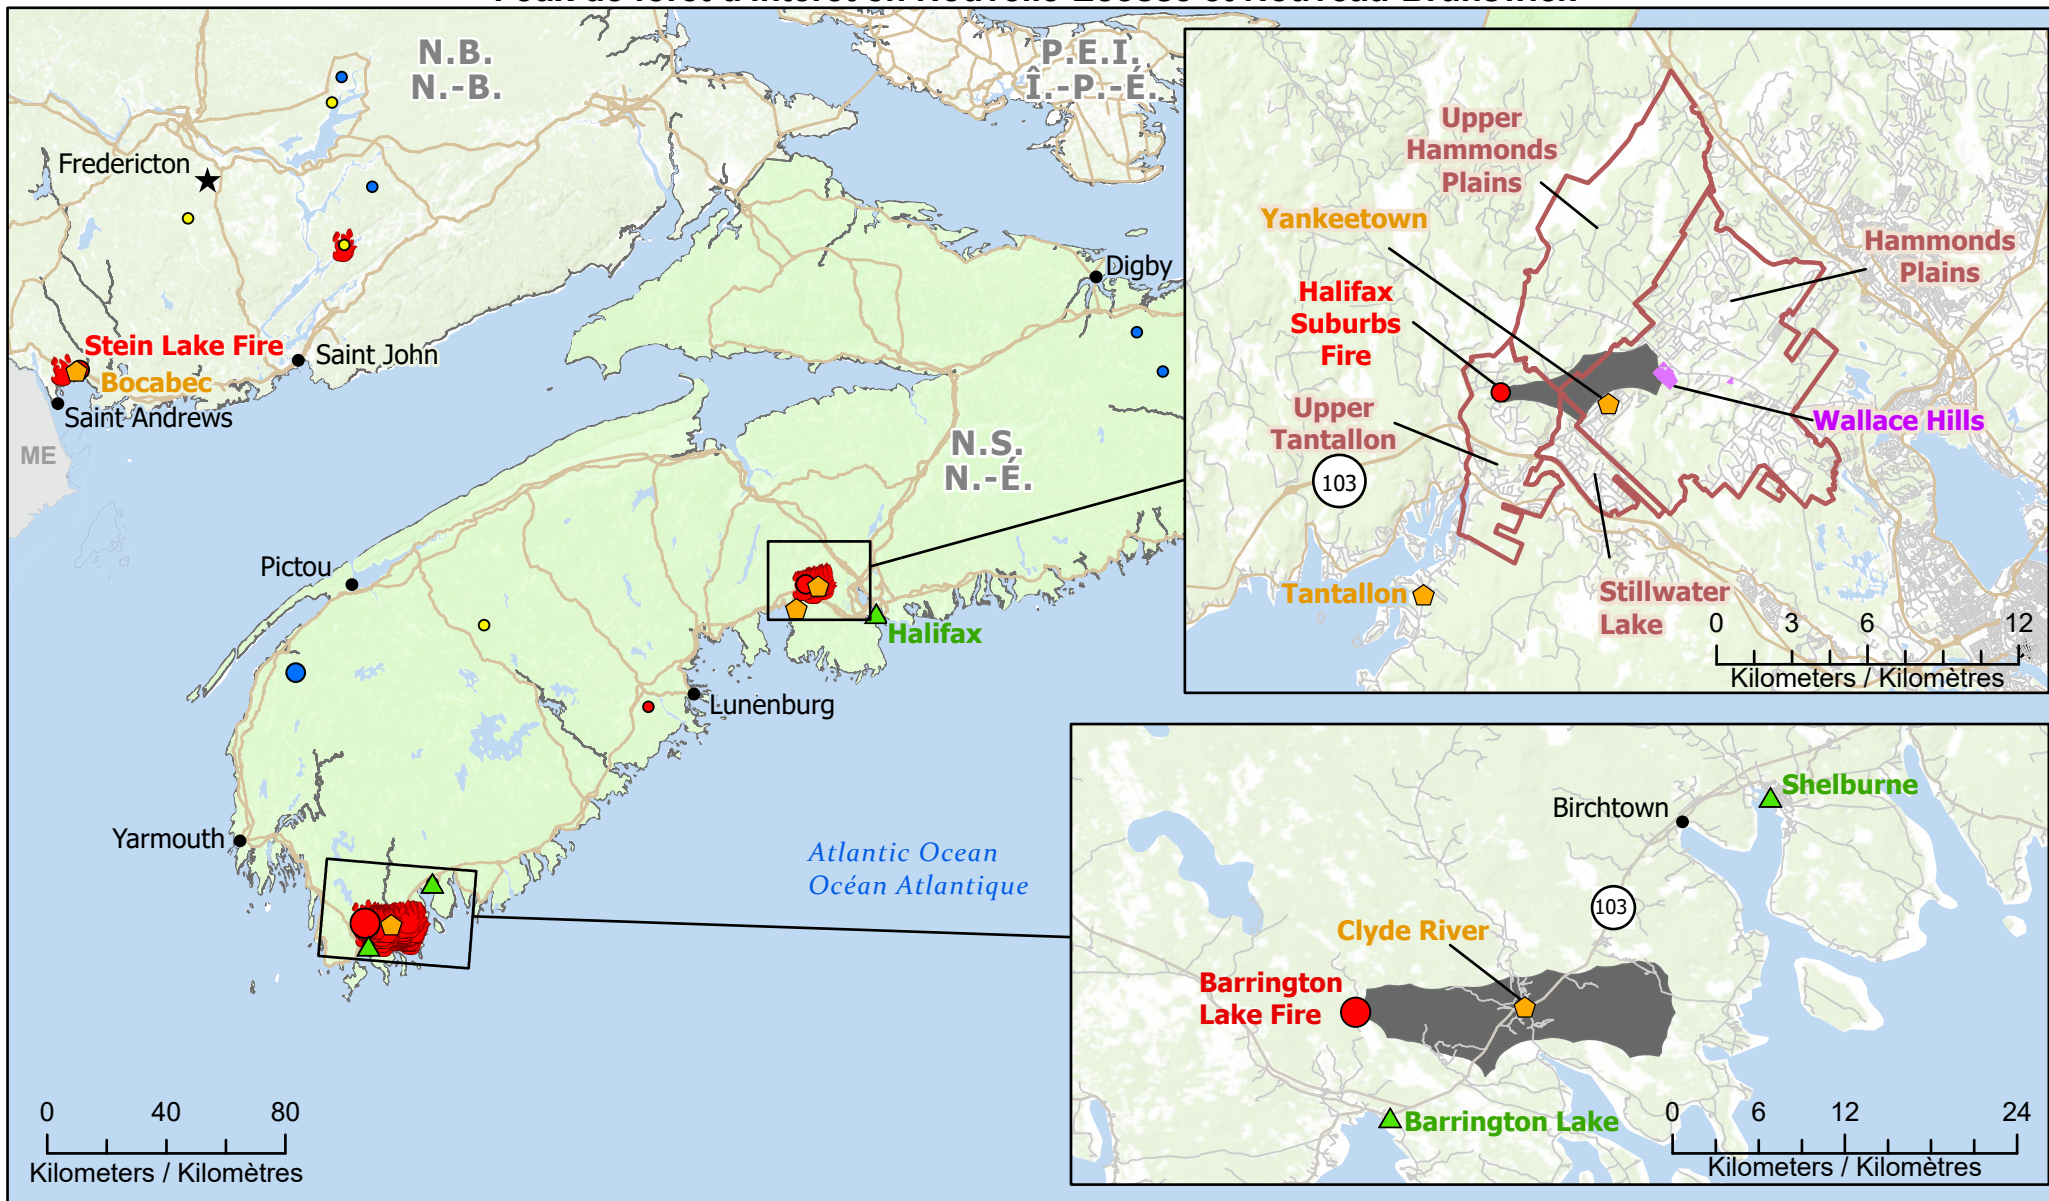

**Wildfires of interest in Nova Scotia & New Brunswick**  
**Feux de forêt d'intérêt en Nouvelle-Écosse et Nouveau-Brunswick**

- City / Ville
- ★ Capital / Capitale
- 🏠 Community with evacuations / Communauté avec évacuations
- 🏡 Host Community / Communauté d'accueil
- 🛣 Highway / Autoroute
- 🔥 Fire Hotspots - Last 7 Days (CWFIS) / Points chauds d'incendie - 7 derniers jours (SCIFV)
- 🔴 Out of Control / Hors contrôle
  - 1 - 100 Hectares
  - 100 - 999 Hectares
  - > 1000 Hectares
- 🔴 Being Held / Contenu
  - 1 - 100 Hectares
  - 100 - 999 Hectares
  - > 1000 Hectares
- 🔴 Under Control / Maîtrisé
  - 1 - 100 Hectares
  - 100 - 999 Hectares
  - > 1000 Hectares
- 🔴 Community with evacuations / Communauté avec évacuations
- 🔴 Fire Perimeter Estimate / Estimation du périmètre du feu
- 🔴 First Nations Reserve / Réserve des Premières Nations