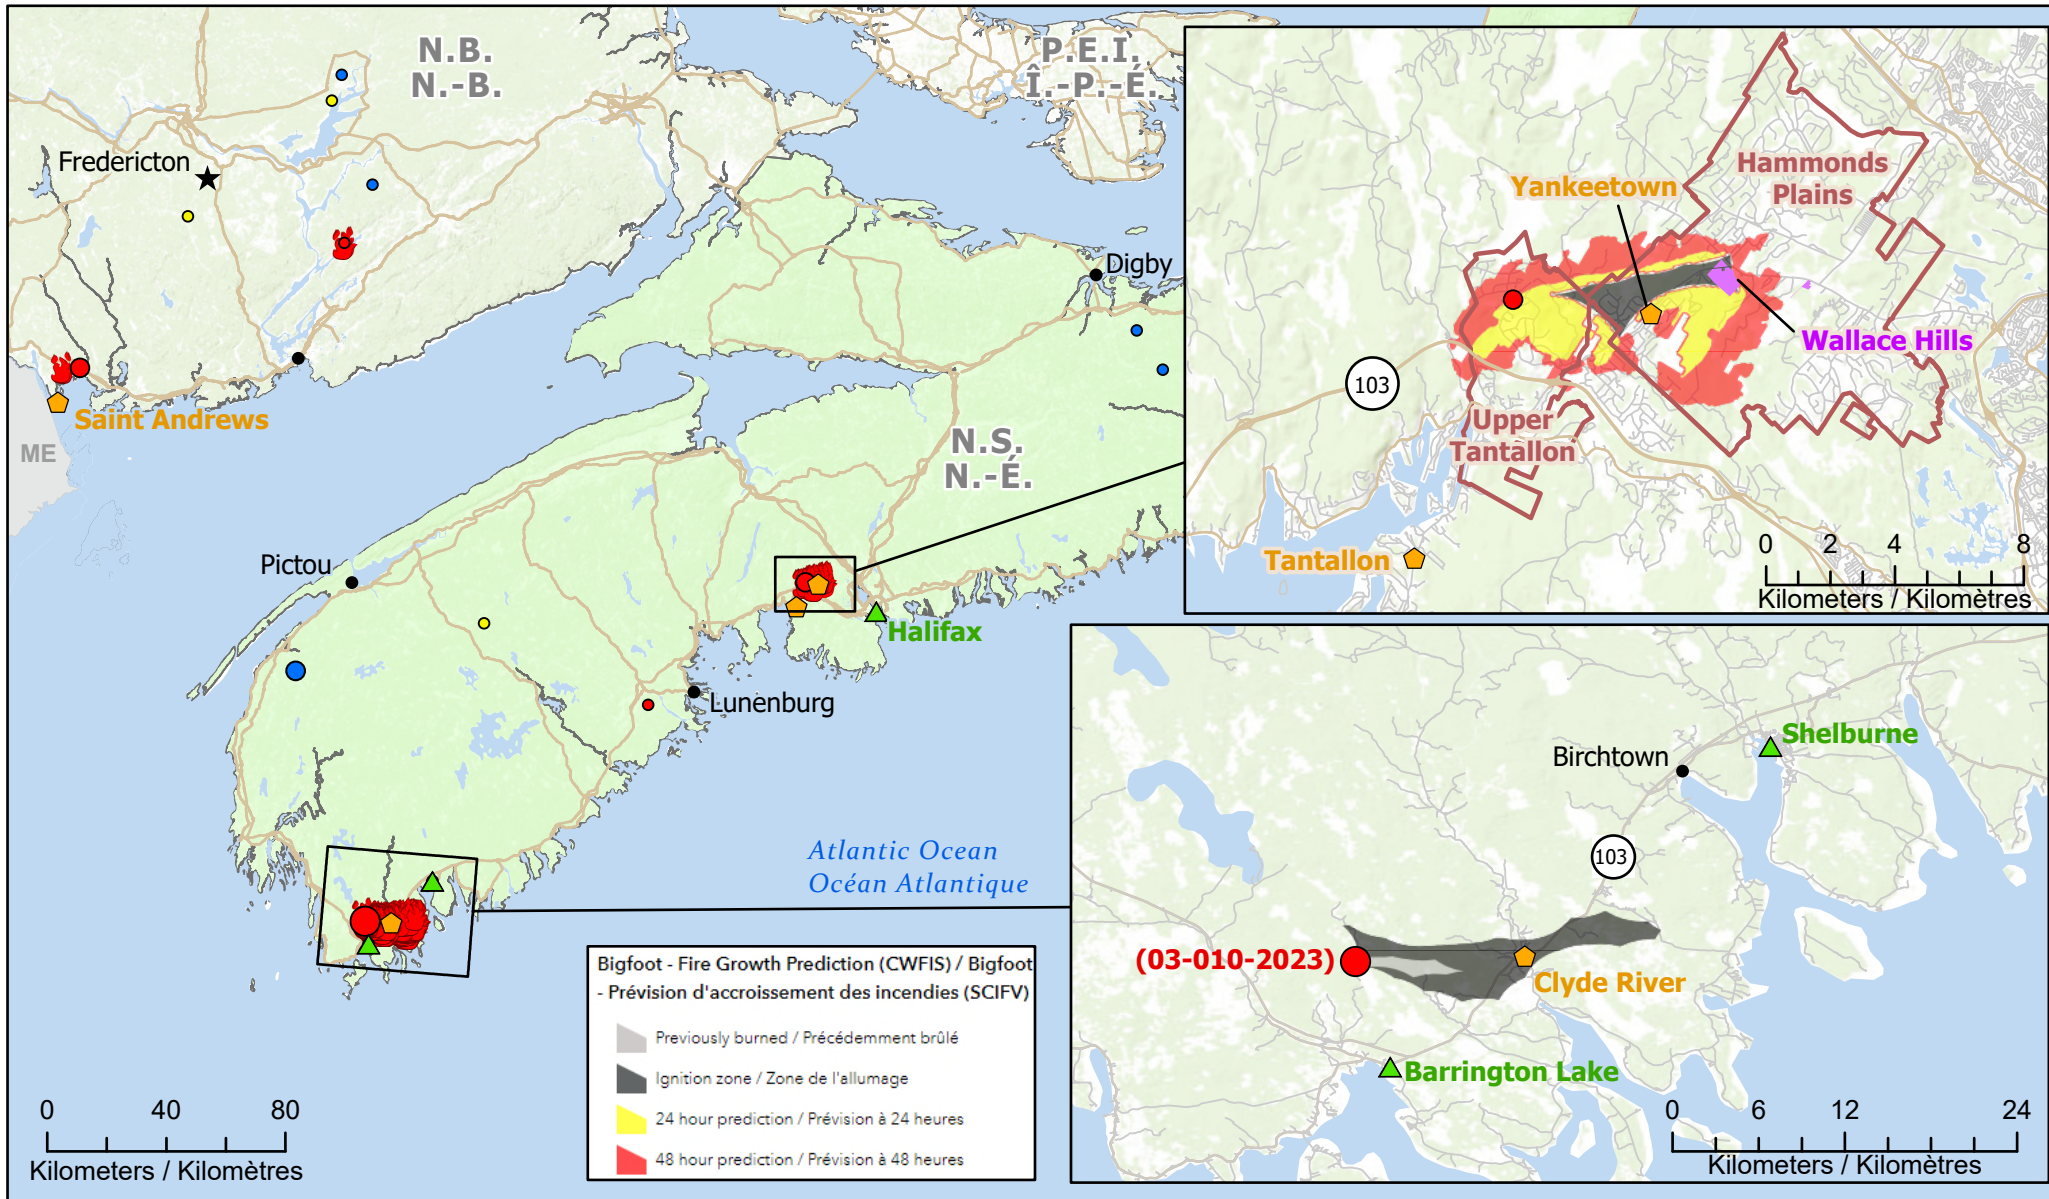

Wildfires of interest in Nova Scotia & New Brunswick
Feux de forêt d'intérêt en Nouvelle-Écosse et Nouveau-Brunswick

Bigfoot - Fire Growth Prediction (CWFIS) / Bigfoot - Prévission d'accroissement des incendies (SCIFV)

- Previously burned / Précédemment brûlé
- Ignition zone / Zone de l'allumage
- 24 hour prediction / Prévission à 24 heures
- 48 hour prediction / Prévission à 48 heures

- City / Ville
- Capital / Capitale
- Fire Hotspots - Last 7 Days (CWFIS) / Points chauds d'incendie - 7 derniers jours (SCIFV)
- Out of Control / Hors contrôle
- 1 - 100 Hectares
- 100 - 999 Hectares
- 1 - 100 Hectares
- 100 - 999 Hectares
- 1 - 100 Hectares
- 100 - 999 Hectares
- Host Community / Communauté d'accueil
- First Nations Reserve / Réserve des Premières Nations
- > 1000 Hectares
- > 1000 Hectares
- > 1000 Hectares
- Community with evacuations / Communauté avec évacuations
- Community with evacuations / Communauté avec évacuations
- Highway / Autoroute

Map data sources
 Sources des données
 GOC-COG, DMTI Spatial,
 CWFIS, ESRI