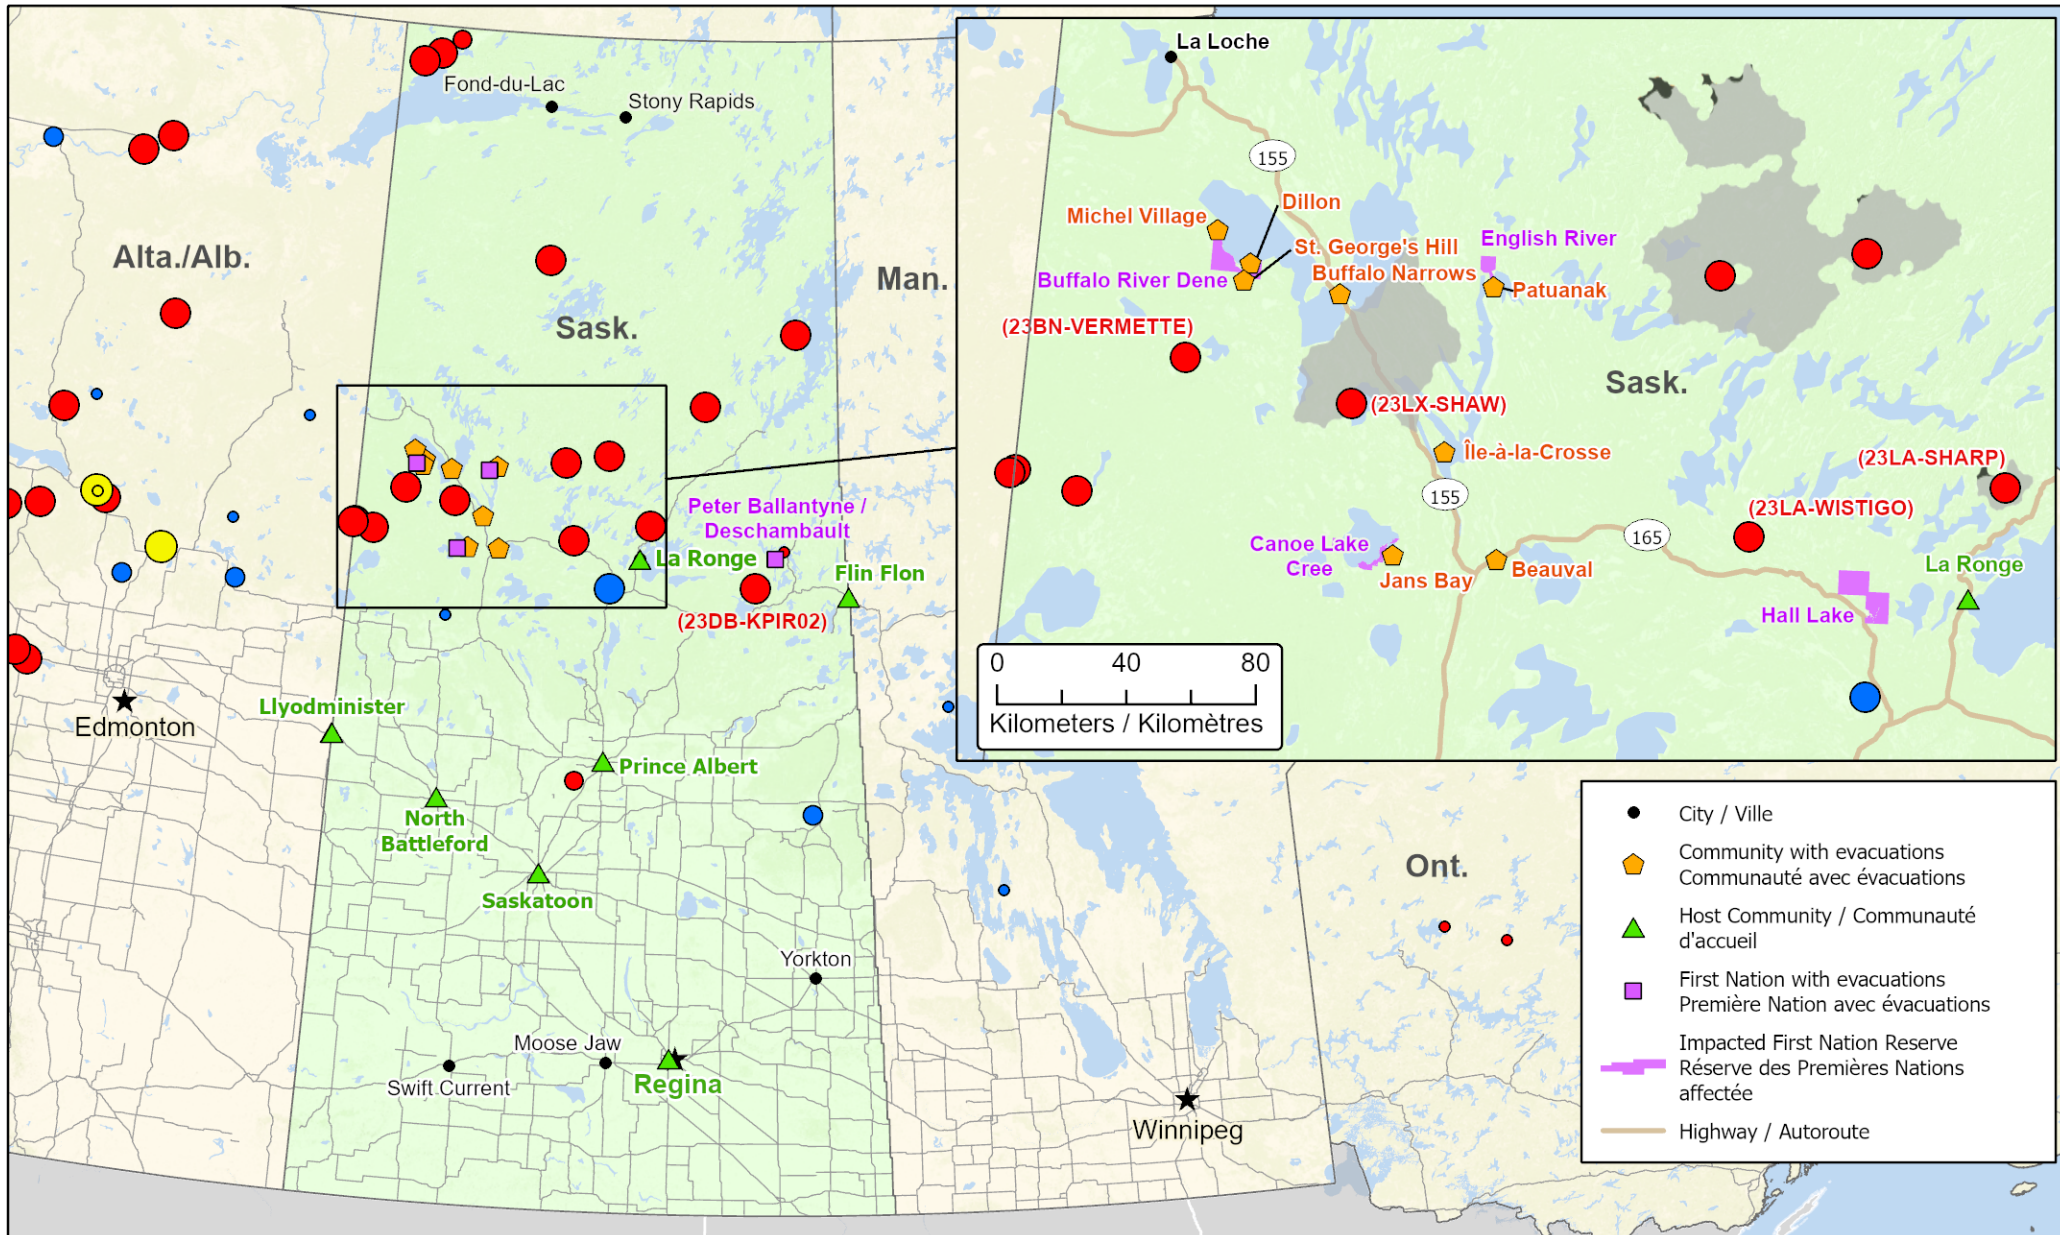

**Wildfires of interest in Saskatchewan
 Feux de forêt d'intérêt en Saskatchewan**

Out of Control Hors contrôle	Being Held Contenu	Under Control Maîtrisé
● 1 - 100 Hectares	● 1 - 100 Hectares	● 1 - 100 Hectares
● 100 - 999 Hectares	● 100 - 999 Hectares	● 100 - 999 Hectares
● > 1000 Hectares	● > 1000 Hectares	● > 1000 Hectares

**Bigfoot - Fire Growth Prediction (CWFIS) / Bigfoot
 - Prévission d'accroissement des incendies (SCIFV)**

- Previously burned / Précédemment brûlé
- Ignition zone / Zone de l'allumage
- 24 hour prediction / Prévission à 24 heures
- 48 hour prediction / Prévission à 48 heures

- City / Ville
- ⬠ Community with evacuations
Communauté avec évacuations
- ▲ Host Community / Communauté d'accueil
- First Nation with evacuations
Première Nation avec évacuations
- Impacted First Nation Reserve
Réserve des Premières Nations affectée
- Highway / Autoroute