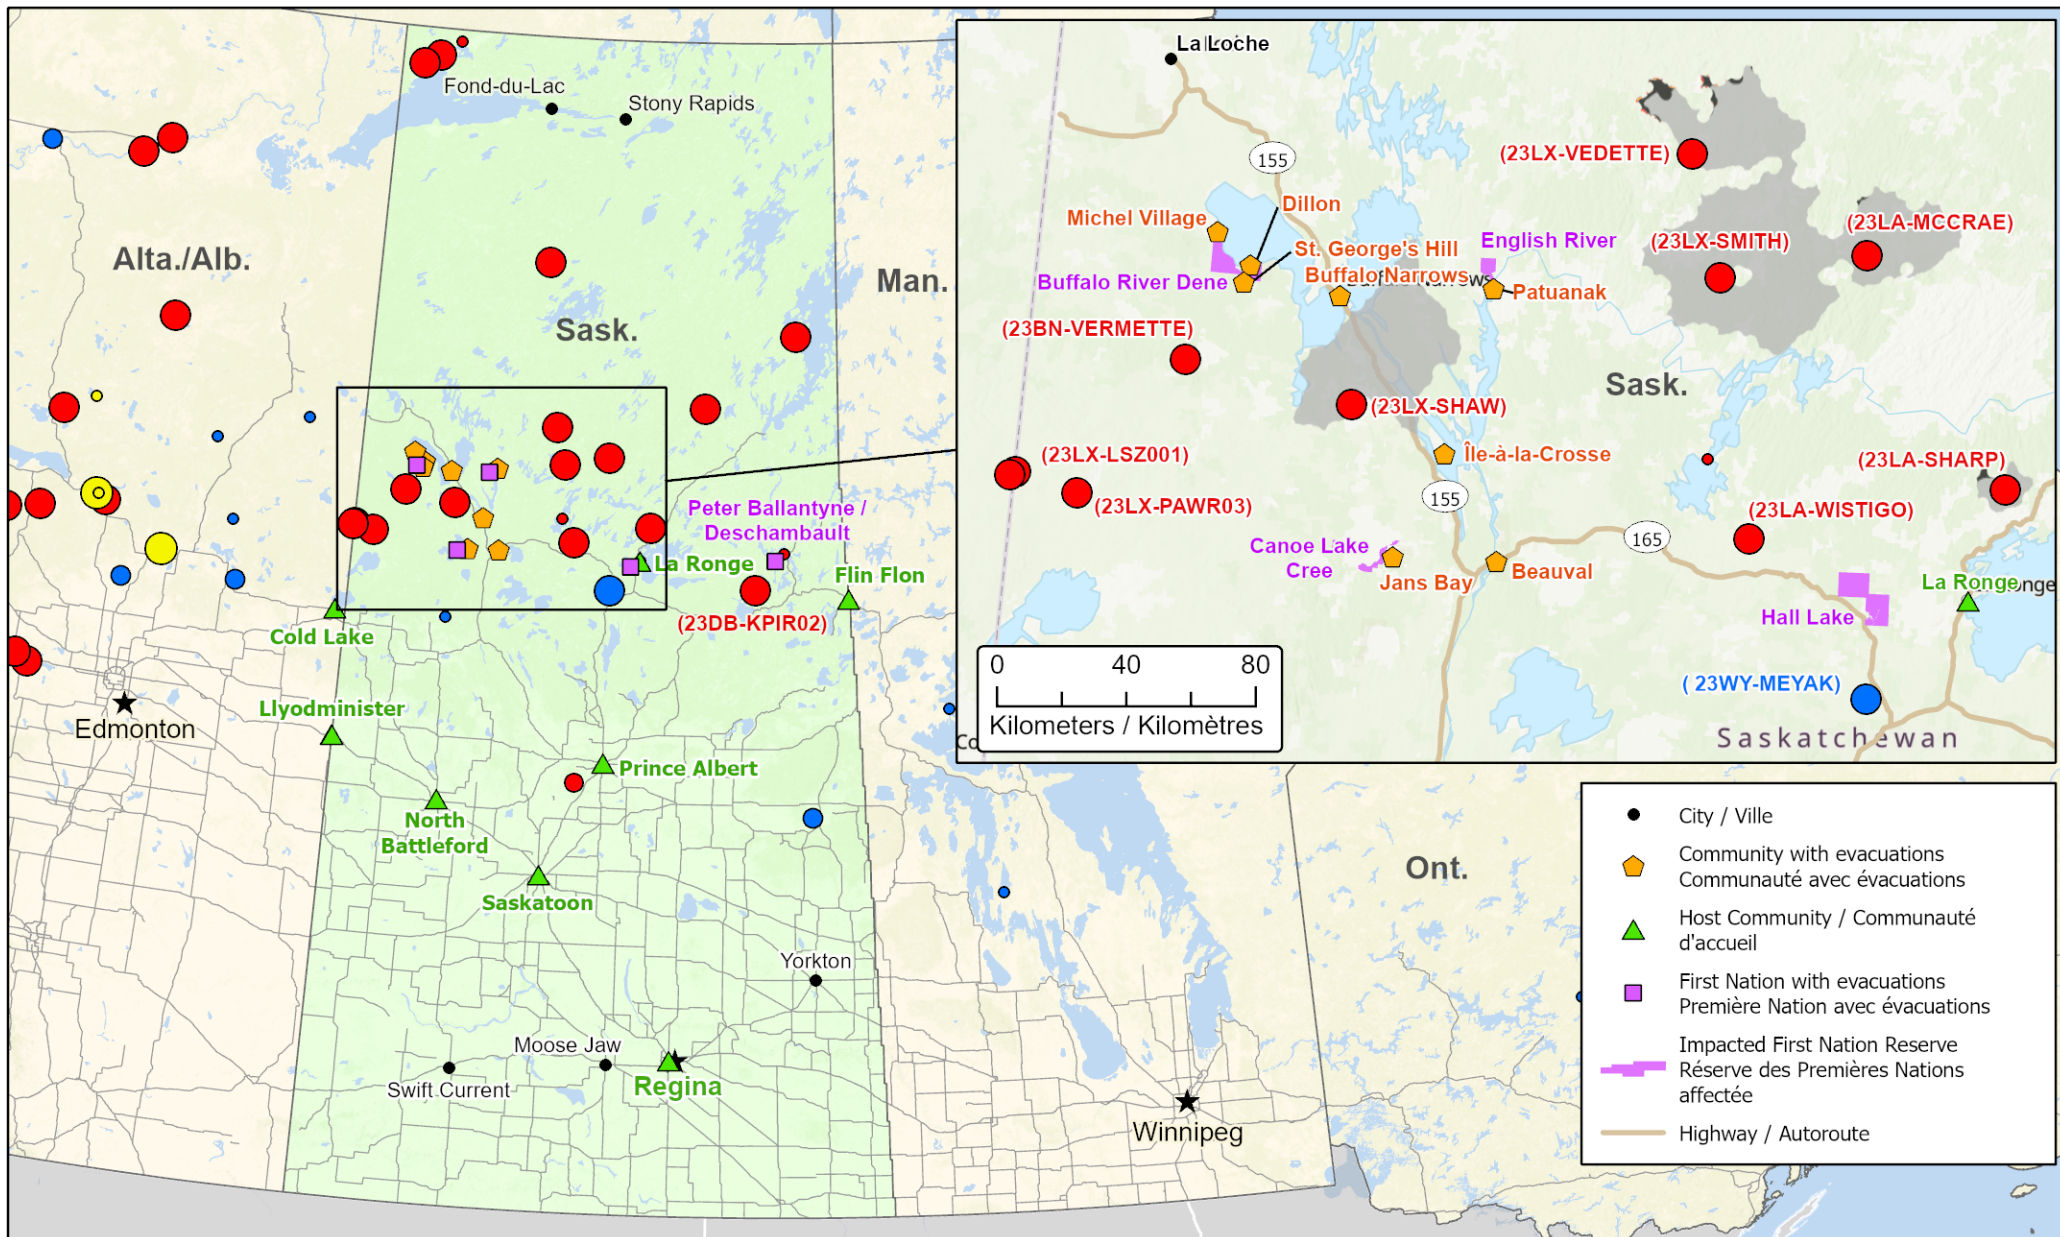

**Wildfires of interest in Saskatchewan
 Feux de forêt d'intérêt en Saskatchewan**

Out of Control Hors contrôle	Being Held Contenu	Under Control Maîtrisé
● 1 - 100 Hectares	● 1 - 100 Hectares	● 1 - 100 Hectares
● 100 - 999 Hectares	● 100 - 999 Hectares	● 100 - 999 Hectares
● > 1000 Hectares	● > 1000 Hectares	● > 1000 Hectares

**Bigfoot - Fire Growth Prediction (CWFIS) / Bigfoot
 - Prévission d'accroissement des incendies (SCIFV)**

- Previously burned / Précédemment brûlé
- Ignition zone / Zone de l'allumage
- 24 hour prediction / Prévission à 24 heures
- 48 hour prediction / Prévission à 48 heures

- City / Ville
- ⬠ Community with evacuations
Communauté avec évacuations
- ▲ Host Community / Communauté d'accueil
- ⬠ First Nation with evacuations
Première Nation avec évacuations
- ⬠ Impacted First Nation Reserve
Réserve des Premières Nations affectée
- Highway / Autoroute