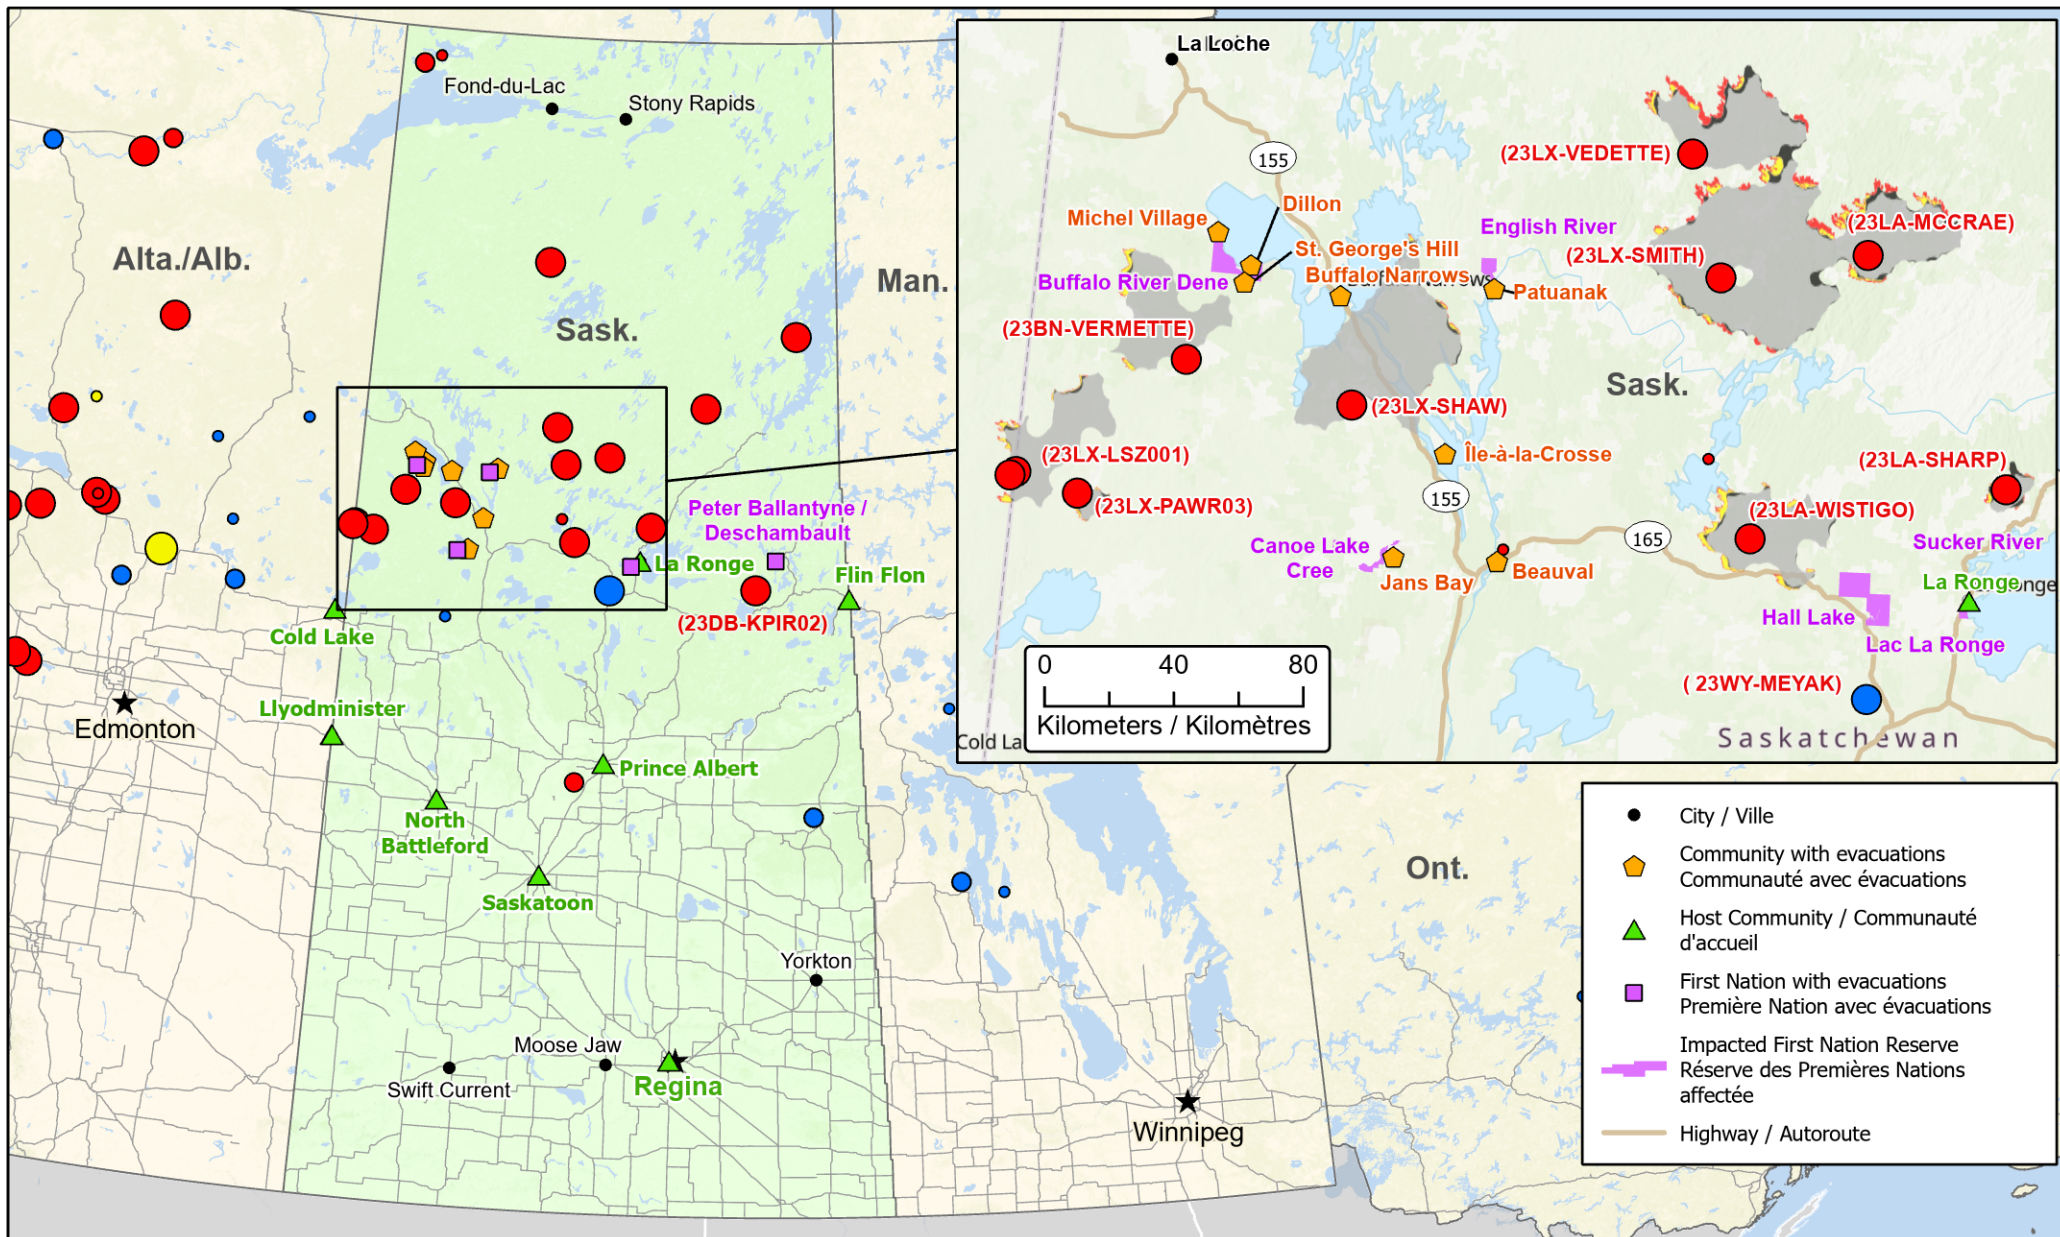

**Wildfires of interest in Saskatchewan
 Feux de forêt d'intérêt en Saskatchewan**

**Out of Control
Hors contrôle**

- 1 - 100 Hectares
- 100 - 999 Hectares
- > 1000 Hectares

**Being Held
Contenu**

- 1 - 100 Hectares
- 100 - 999 Hectares
- > 1000 Hectares

**Under Control
Maîtrisé**

- 1 - 100 Hectares
- 100 - 999 Hectares
- > 1000 Hectares

**Bigfoot - Fire Growth Prediction (CWFIS) / Bigfoot
 - Prév́ision d'accroissement des incendies (SCIFV)**

- Previously burned / Précédemment brûlé
- Ignition zone / Zone de l'allumage
- 24 hour prediction / Prév́ision à 24 heures
- 48 hour prediction / Prév́ision à 48 heures

- City / Ville
- Community with evacuations
Communauté avec év́acuations
- ▲ Host Community / Communauté d'accueil
- First Nation with evacuations
Première Nation avec év́acuations
- Impacted First Nation Reserve
Réserve des Premières Nations affectée
- Highway / Autoroute