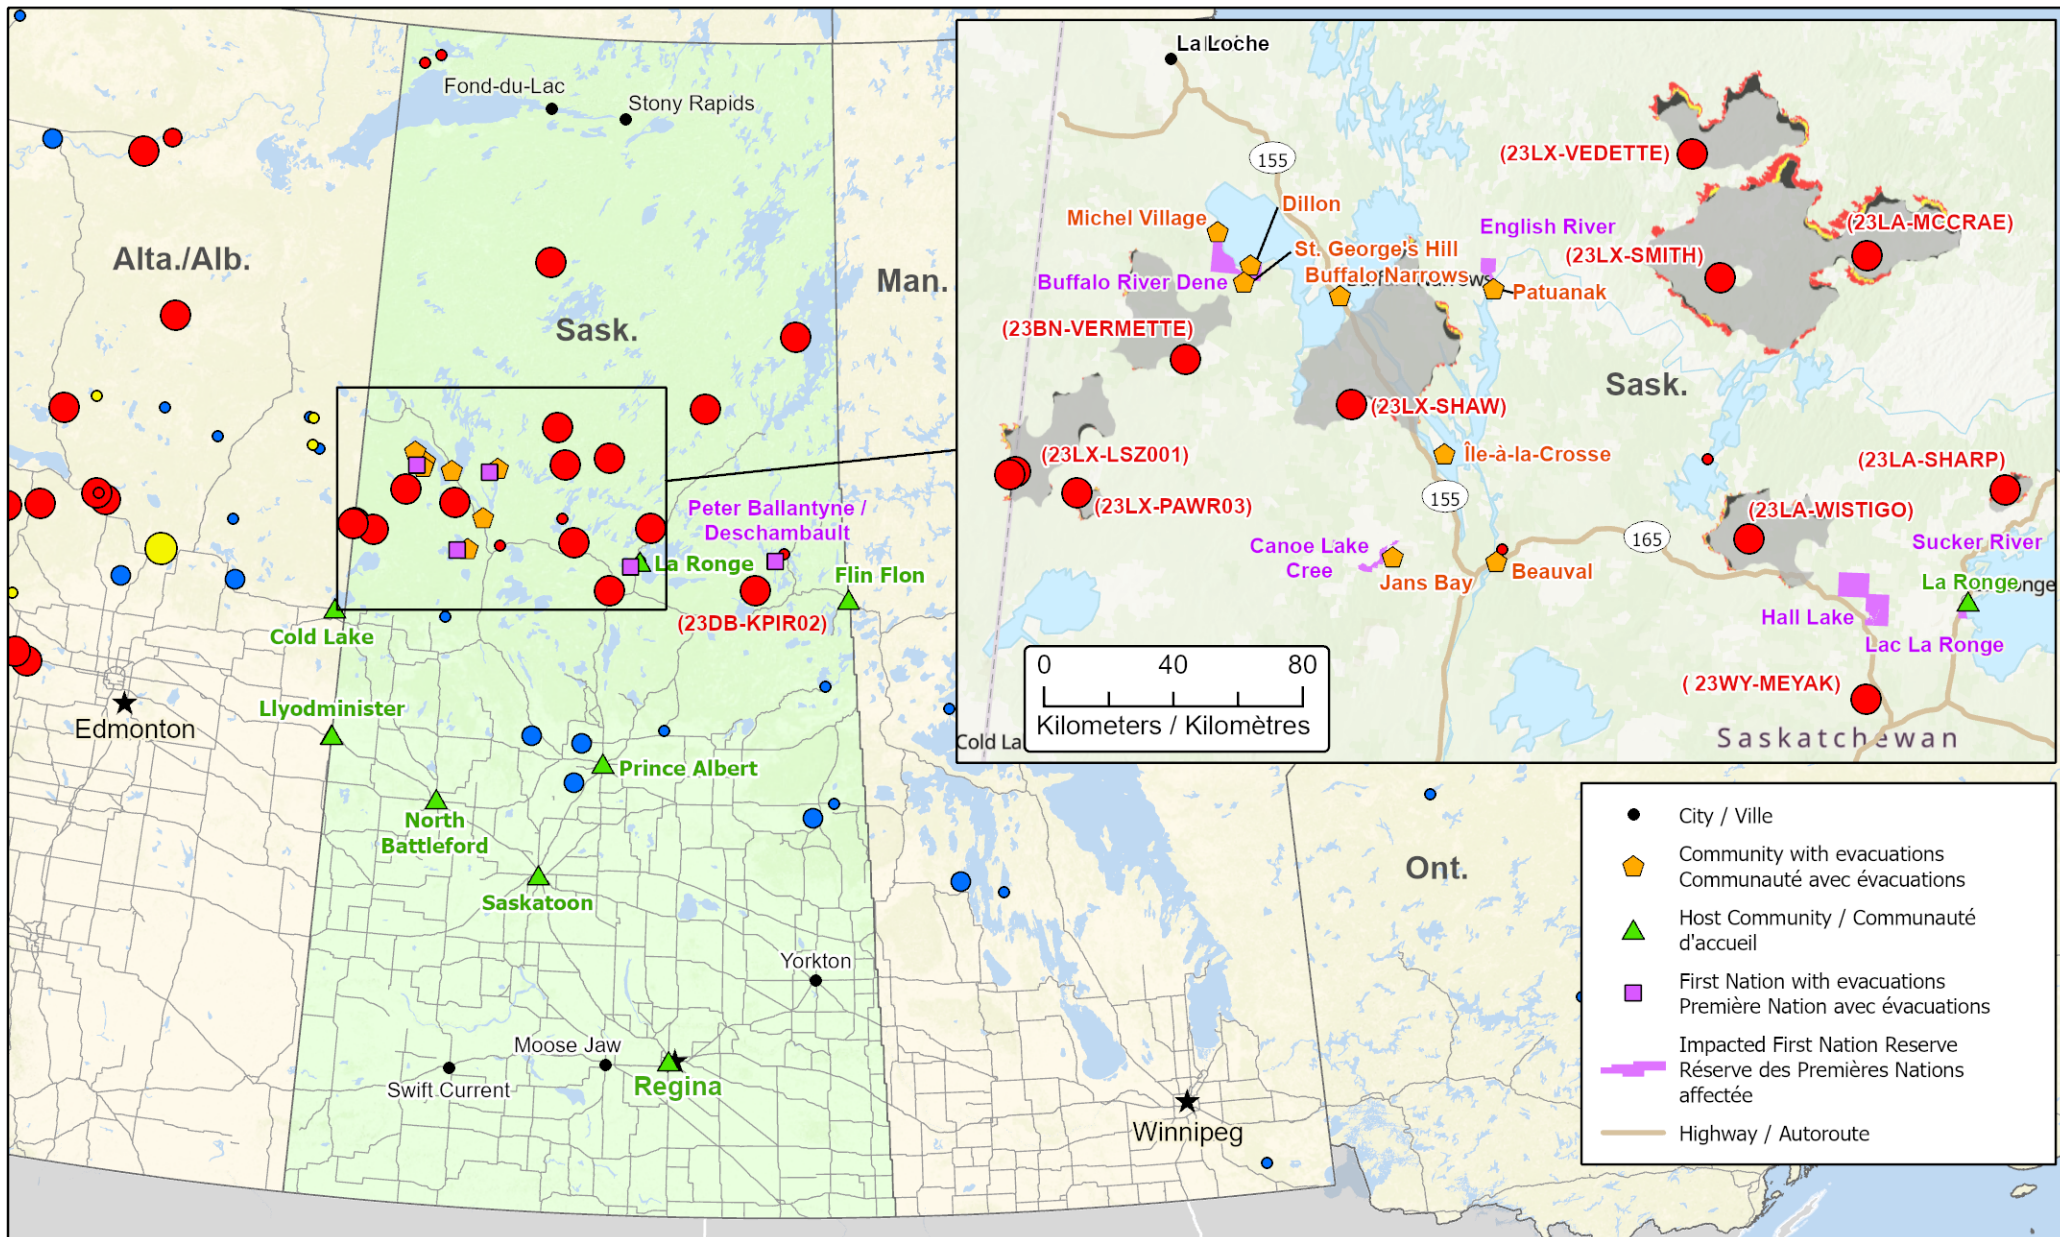

**Wildfires of interest in Saskatchewan
 Feux de forêt d'intérêt en Saskatchewan**

Out of Control Hors contrôle	Being Held Contenu	Under Control Maîtrisé
● 1 - 100 Hectares	● 1 - 100 Hectares	● 1 - 100 Hectares
● 100 - 999 Hectares	● 100 - 999 Hectares	● 100 - 999 Hectares
● > 1000 Hectares	● > 1000 Hectares	● > 1000 Hectares

**Bigfoot - Fire Growth Prediction (CWFIS) / Bigfoot
 - Prévission d'accroissement des incendies (SCIFV)**

 Previously burned / Précédemment brûlé
 Ignition zone / Zone de l'allumage
 24 hour prediction / Prévission à 24 heures
 48 hour prediction / Prévission à 48 heures

●	City / Ville
⬠	Community with evacuations Communauté avec évacuations
▲	Host Community / Communauté d'accueil
■	First Nation with evacuations Première Nation avec évacuations
▬	Impacted First Nation Reserve Réserve des Premières Nations affectée
—	Highway / Autoroute