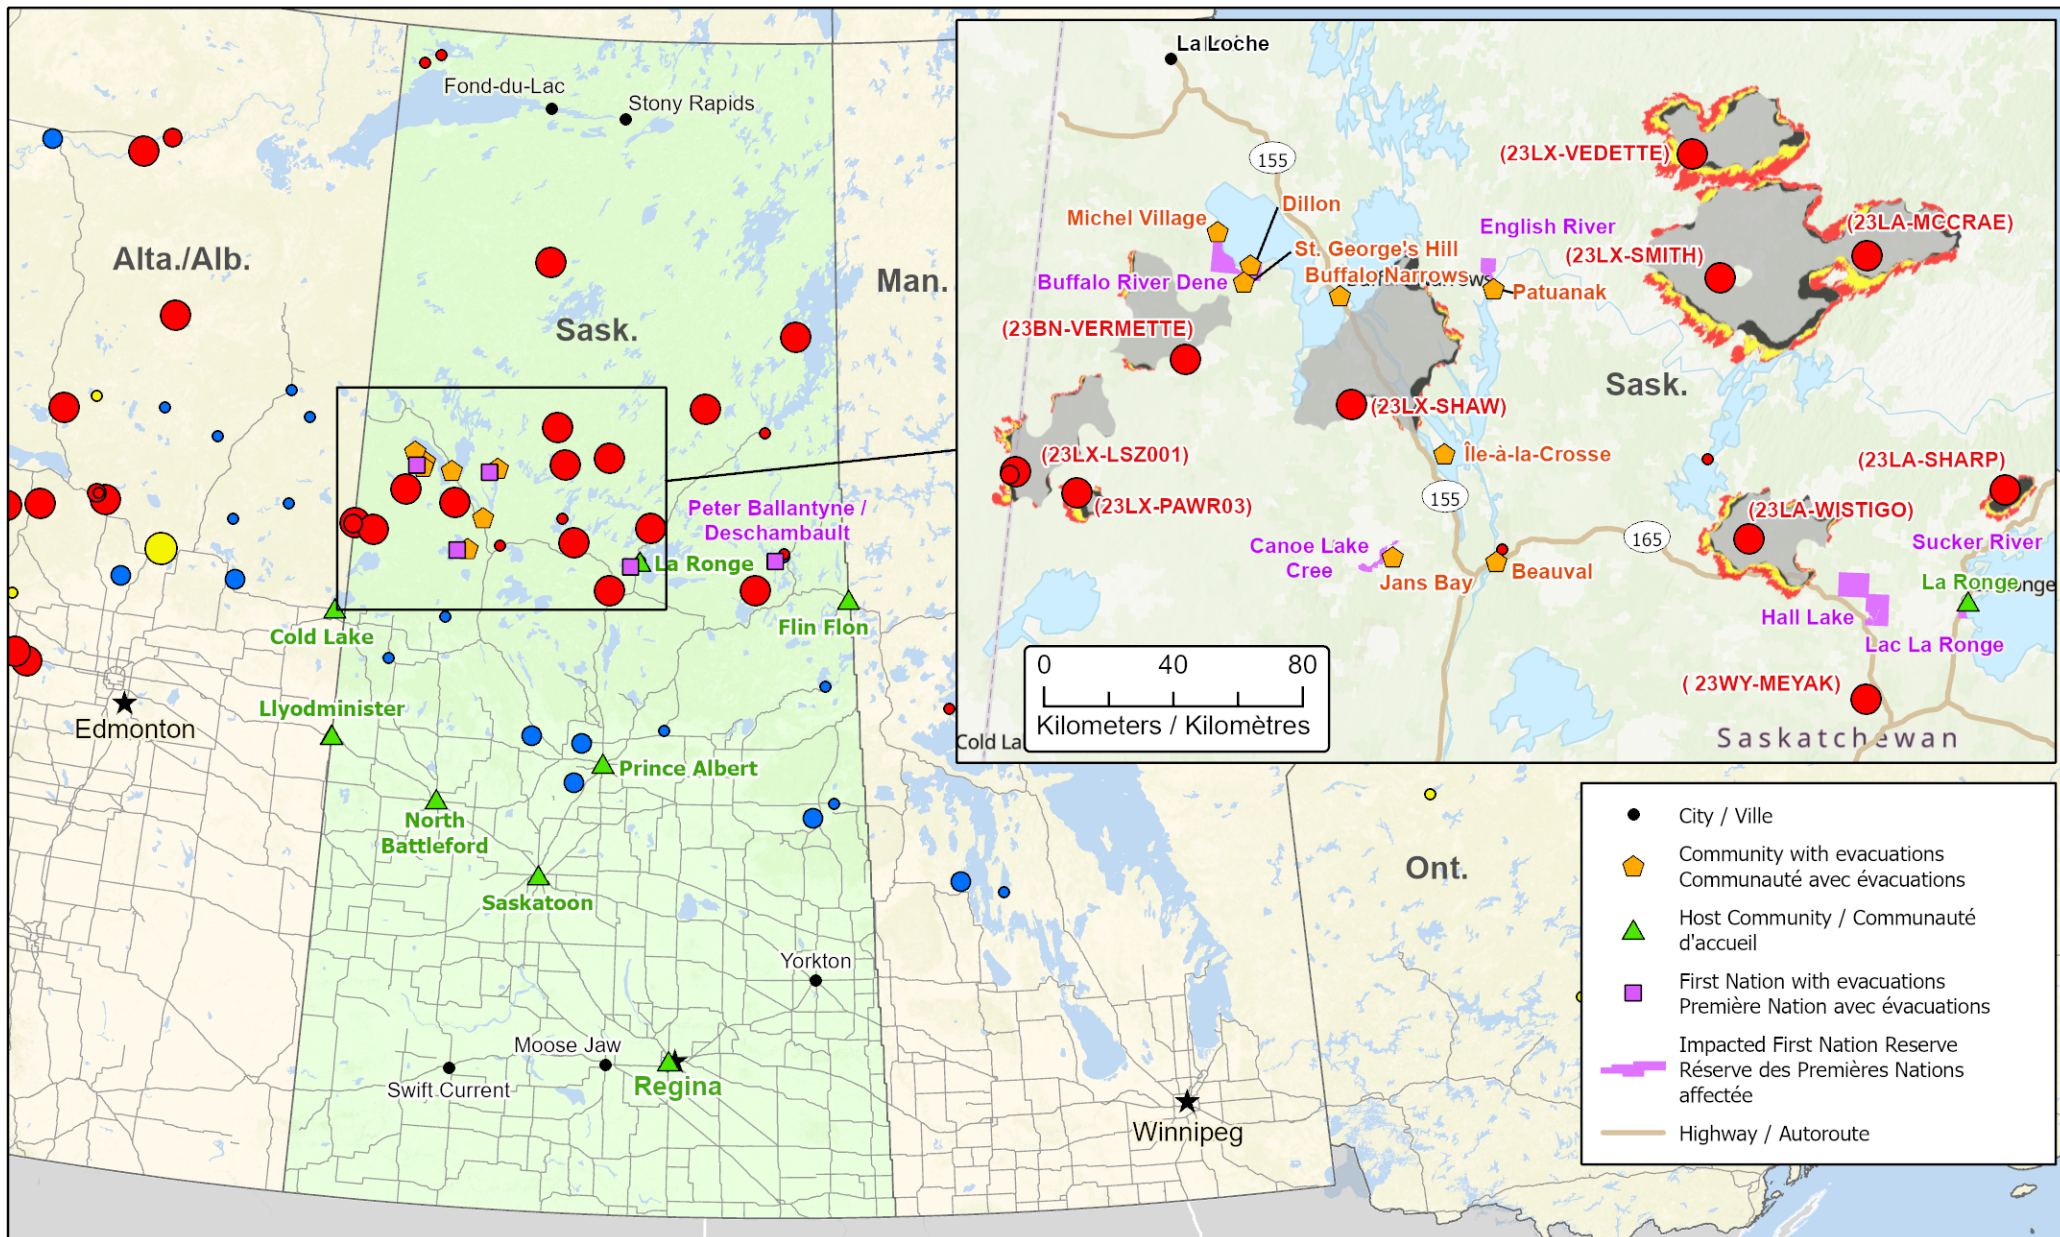

**Wildfires of interest in Saskatchewan
 Feux de forêt d'intérêt en Saskatchewan**

Out of Control Hors contrôle	Being Held Contenu	Under Control Maîtrisé
● 1 - 100 Hectares	● 1 - 100 Hectares	● 1 - 100 Hectares
● 100 - 999 Hectares	● 100 - 999 Hectares	● 100 - 999 Hectares
● > 1000 Hectares	● > 1000 Hectares	● > 1000 Hectares

**Bigfoot - Fire Growth Prediction (CWFIS) / Bigfoot
 - Prévission d'accroissement des incendies (SCIFV)**

 Previously burned / Précédemment brûlé
 Ignition zone / Zone de l'allumage
 24 hour prediction / Prévission à 24 heures
 48 hour prediction / Prévission à 48 heures

●	City / Ville
⬠	Community with evacuations Communauté avec évacuations
▲	Host Community / Communauté d'accueil
⬠	First Nation with evacuations Première Nation avec évacuations
⬠	Impacted First Nation Reserve Réserve des Premières Nations affectée
—	Highway / Autoroute