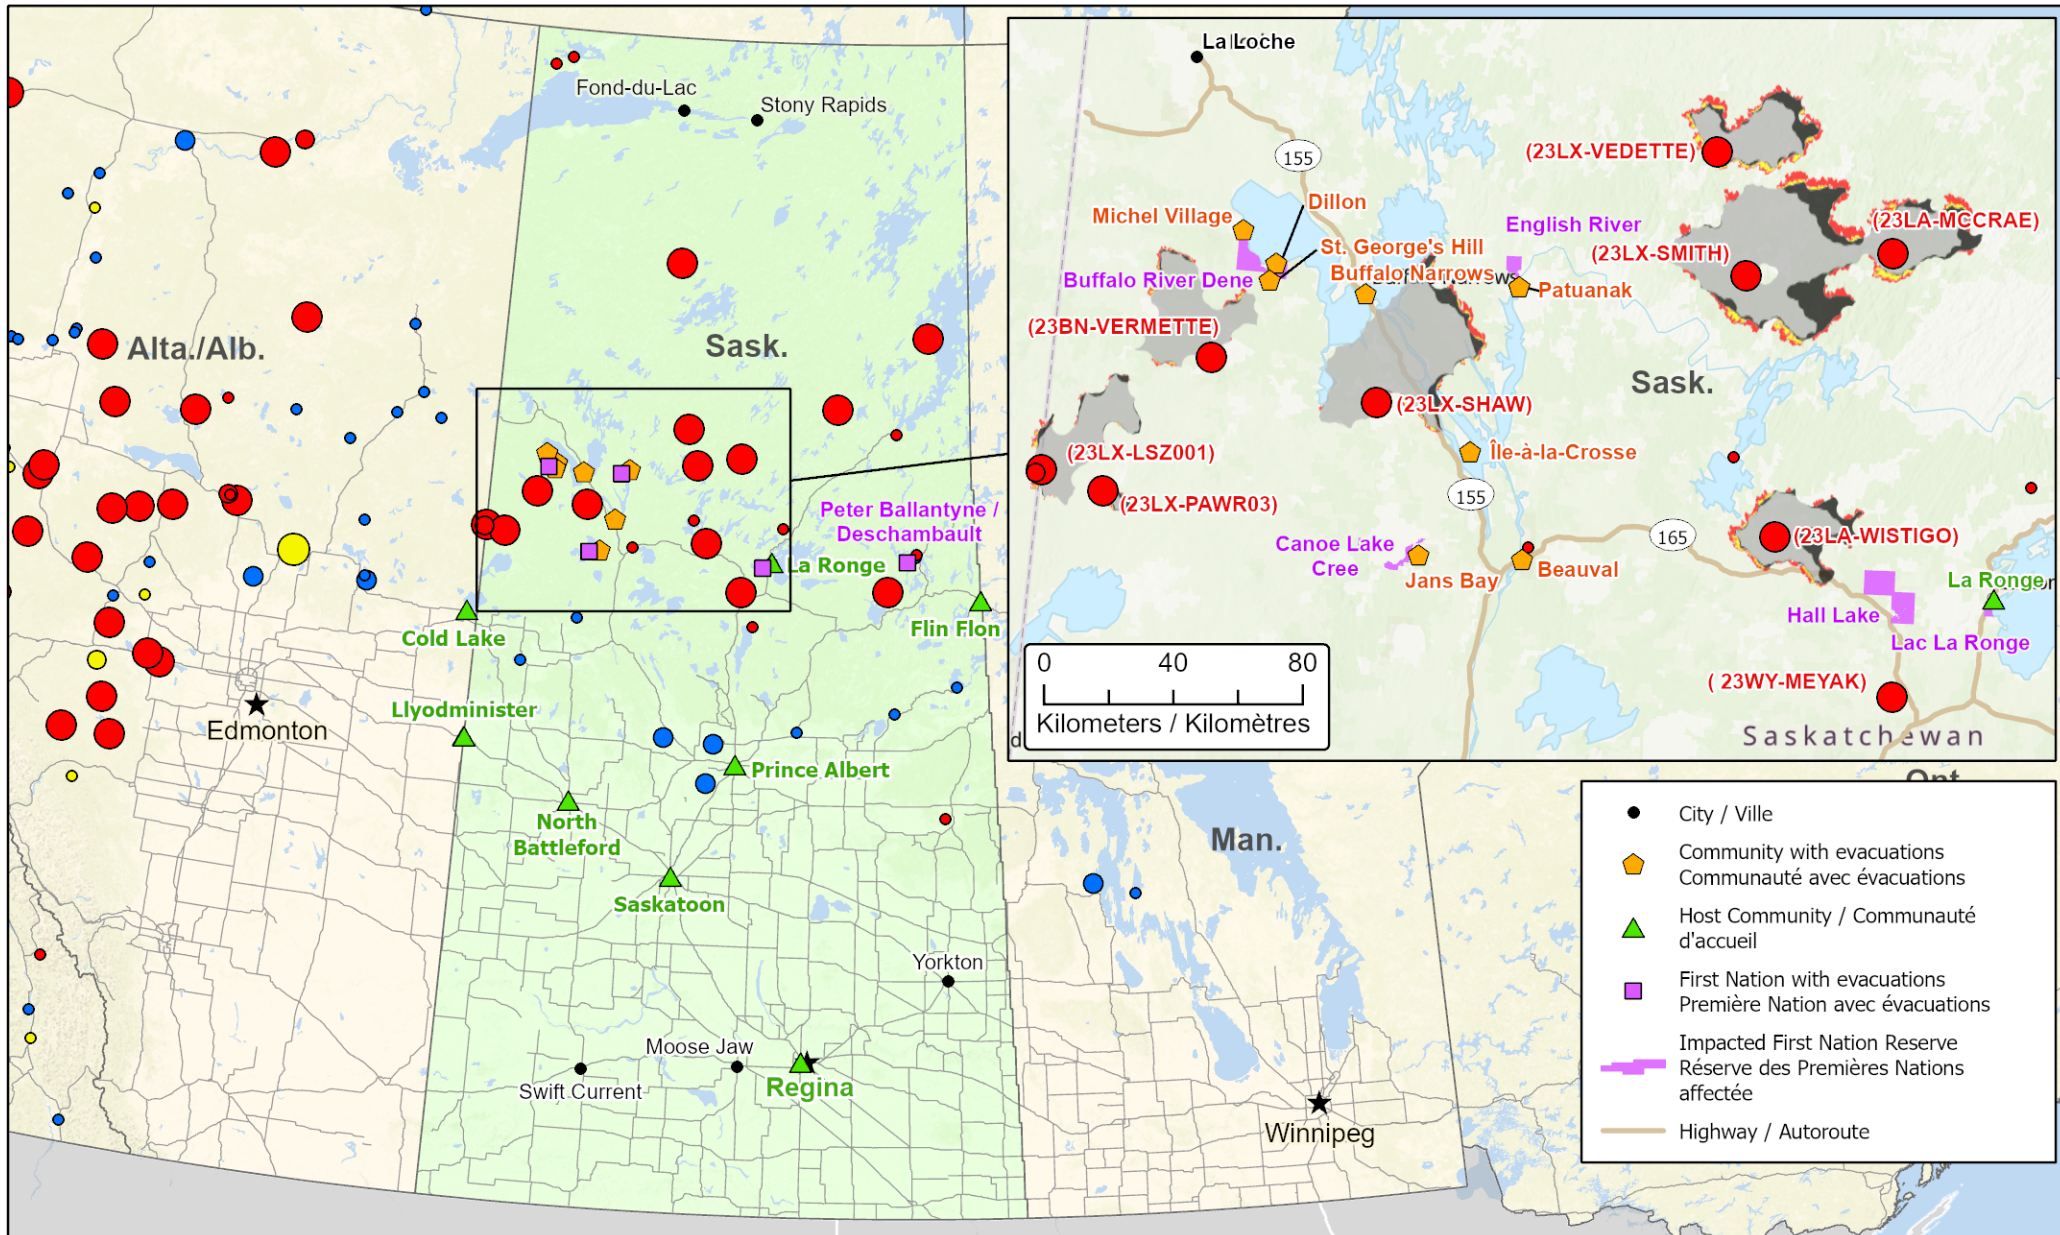

**Wildfires of interest in Saskatchewan
 Feux de forêt d'intérêt en Saskatchewan**

Out of Control Hors contrôle	Being Held Contenu	Under Control Maîtrisé
● 1 - 100 Hectares	● 1 - 100 Hectares	● 1 - 100 Hectares
● 100 - 999 Hectares	● 100 - 999 Hectares	● 100 - 999 Hectares
● > 1000 Hectares	● > 1000 Hectares	● > 1000 Hectares

**Bigfoot - Fire Growth Prediction (CWFIS) / Bigfoot
 - Prév́ision d'accroissement des incendies (SCIFV)**

- Previously burned / Précédemment brûlé
- Ignition zone / Zone de l'allumage
- 24 hour prediction / Prév́ision à 24 heures
- 48 hour prediction / Prév́ision à 48 heures

- City / Ville
- Community with evacuations / Communauté avec év́acuations
- ▲ Host Community / Communauté d'accueil
- First Nation with evacuations / Première Nation avec év́acuations
- Impacted First Nation Reserve / Réserve des Premières Nations affectée
- Highway / Autoroute