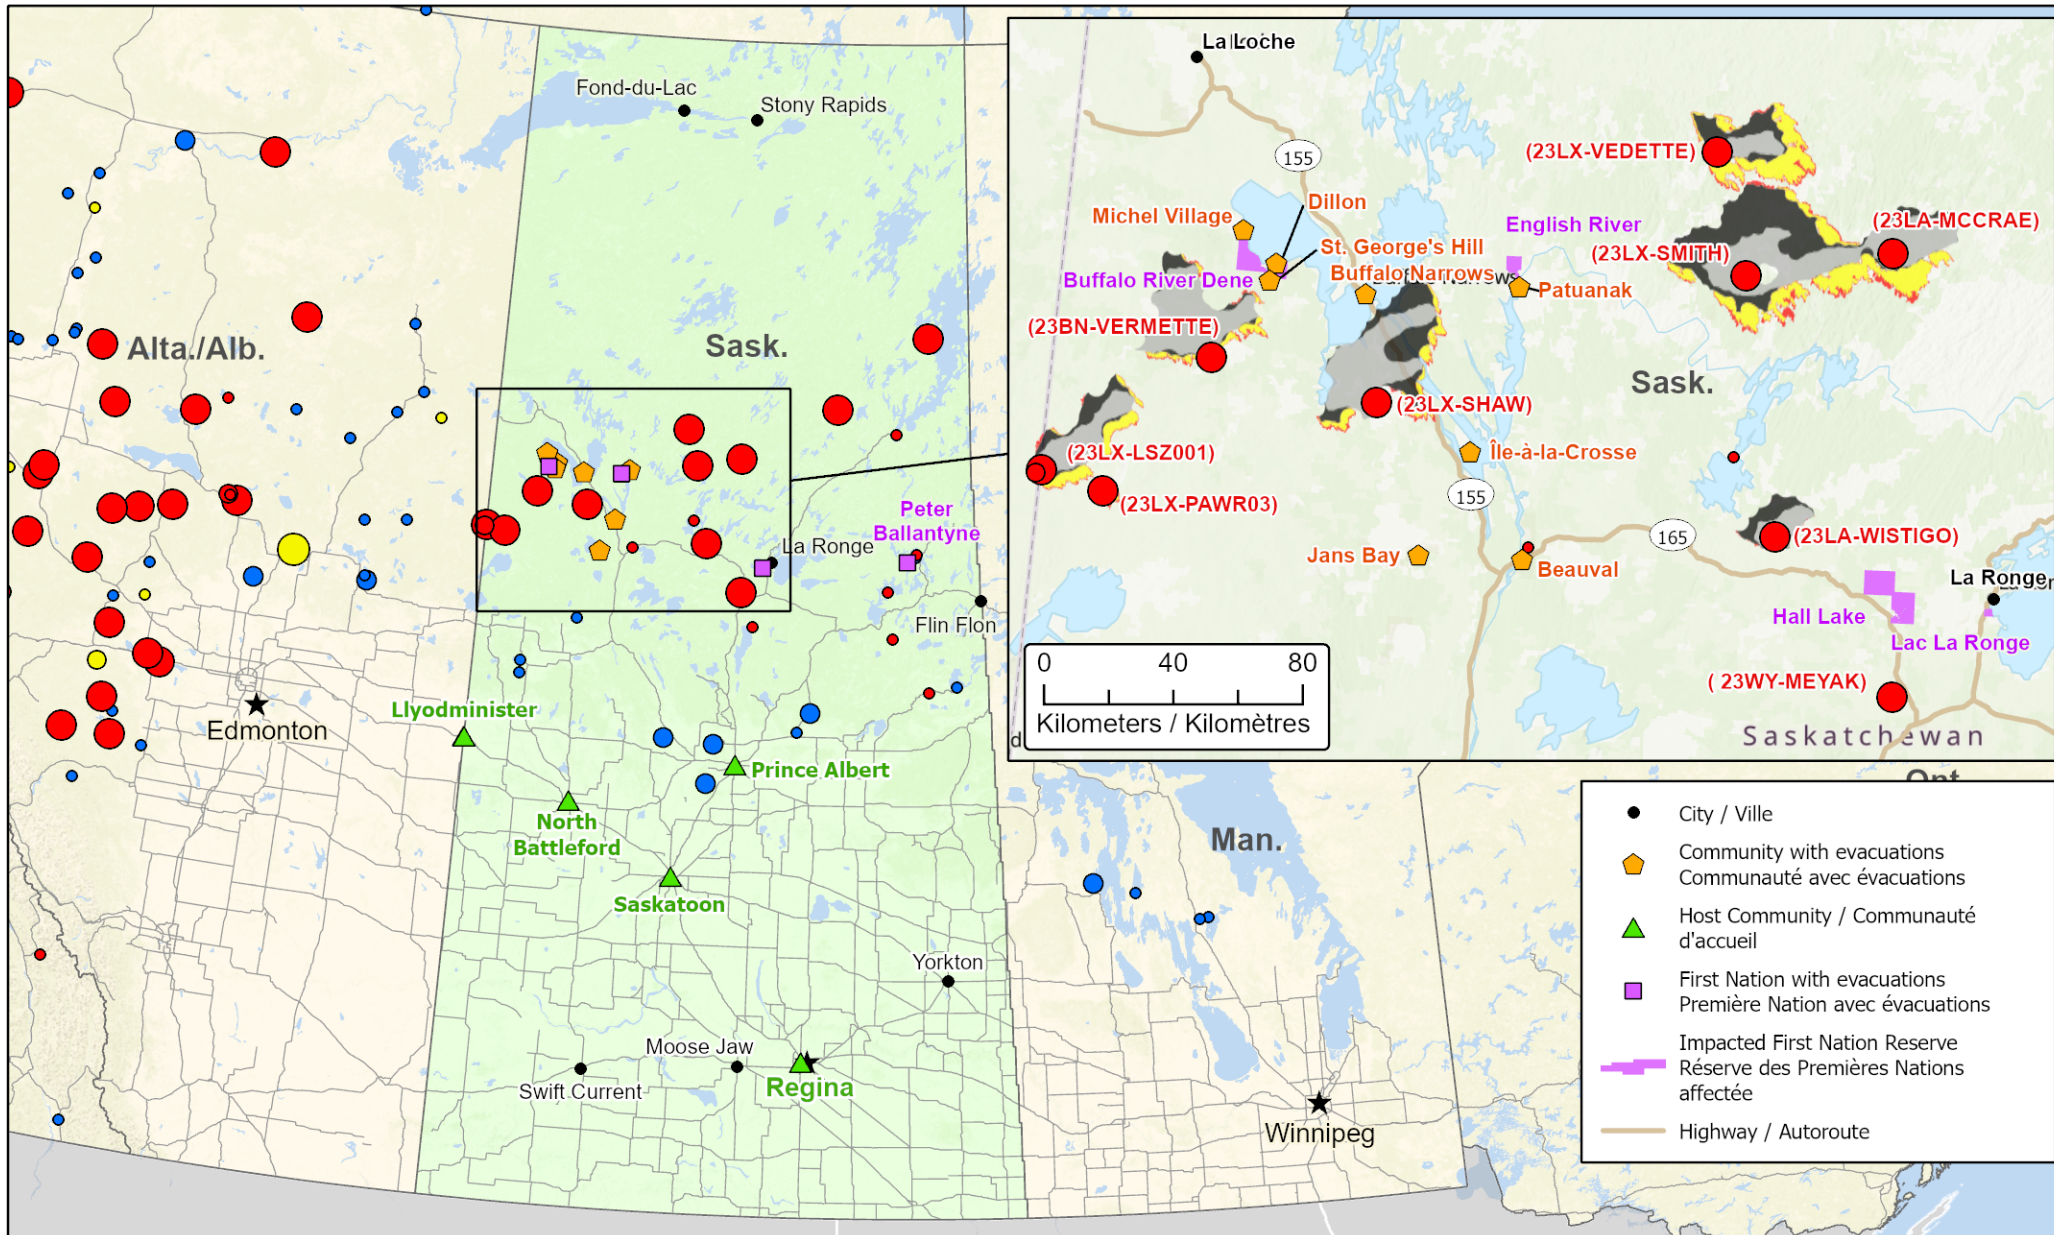

**Wildfires of interest in Saskatchewan
 Feux de forêt d'intérêt en Saskatchewan**

Out of Control Hors contrôle	Being Held Contenu	Under Control Maîtrisé
● 1 - 100 Hectares	● 1 - 100 Hectares	● 1 - 100 Hectares
● 100 - 999 Hectares	● 100 - 999 Hectares	● 100 - 999 Hectares
● > 1000 Hectares	● > 1000 Hectares	● > 1000 Hectares

**Bigfoot - Fire Growth Prediction (CWFIS) / Bigfoot
 - Prévission d'accroissement des incendies (SCIFV)**

- Previously burned / Précédemment brûlé
- Ignition zone / Zone de l'allumage
- 24 hour prediction / Prévission à 24 heures
- 48 hour prediction / Prévission à 48 heures

- City / Ville
- Community with evacuations
Communauté avec évacuations
- ▲ Host Community / Communauté d'accueil
- First Nation with evacuations
Première Nation avec évacuations
- Impacted First Nation Reserve
Réserve des Premières Nations affectée
- Highway / Autoroute