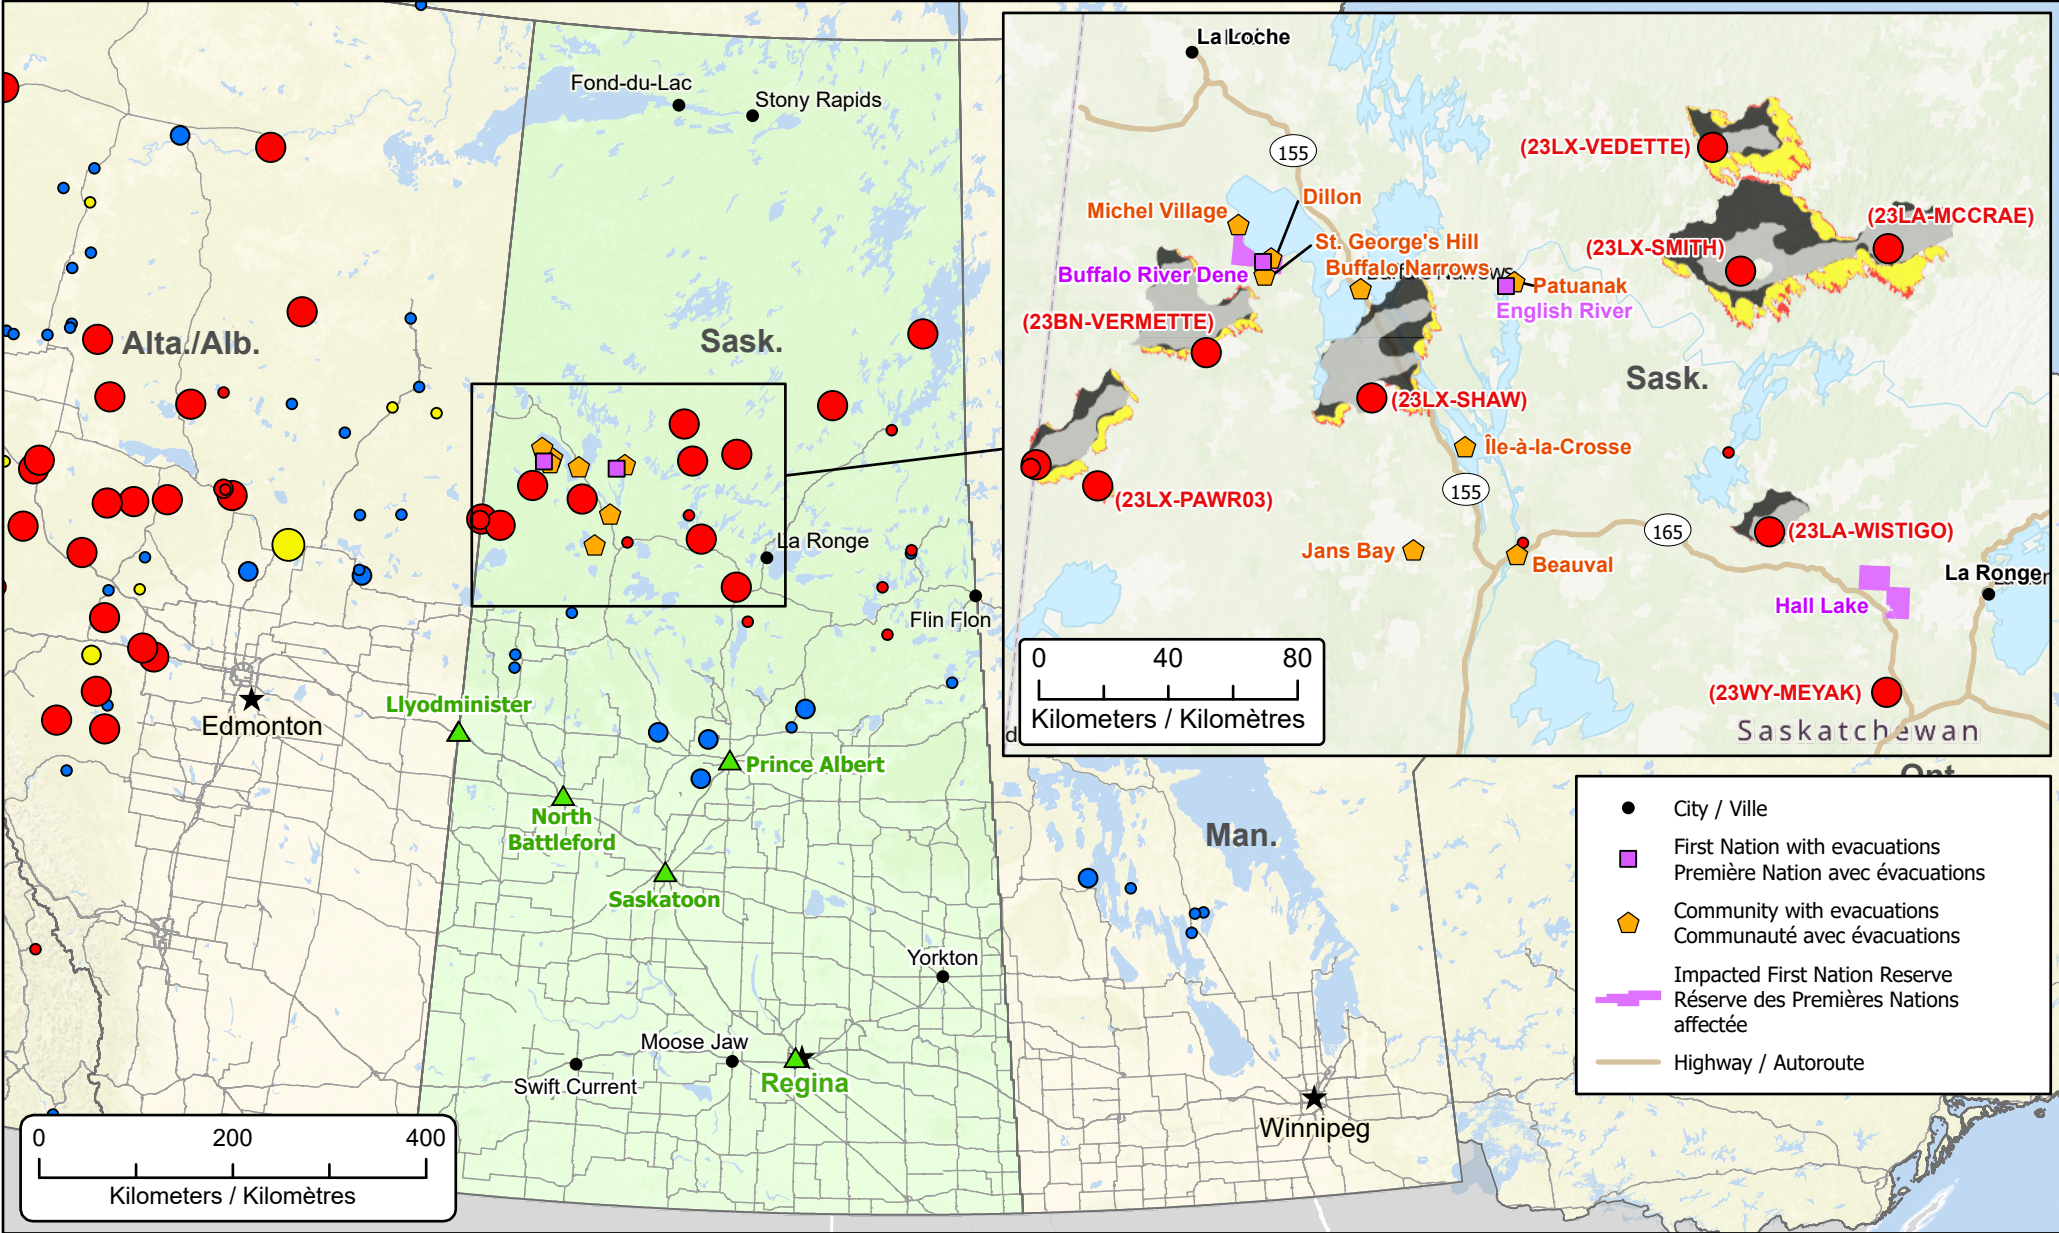

**Wildfires of interest in Saskatchewan
 Feux de forêt d'intérêt en Saskatchewan**

Out of Control Hors contrôle	Being Held Contenu	Under Control Maîtrisé
● 1 - 100 Hectares	● 1 - 100 Hectares	● 1 - 100 Hectares
● 100 - 999 Hectares	● 100 - 999 Hectares	● 100 - 999 Hectares
● > 1000 Hectares	● > 1000 Hectares	● > 1000 Hectares

**Bigfoot - Fire Growth Prediction (CWFIS) / Bigfoot
 - Prévission d'accroissement des incendies (SCIFV)**

■ Previously burned / Précédemment brûlé
■ Ignition zone / Zone de l'allumage
■ 24 hour prediction / Prévission à 24 heures
■ 48 hour prediction / Prévission à 48 heures

- City / Ville
- First Nation with evacuations
Première Nation avec évacuations
- Community with evacuations
Communauté avec évacuations
- Impacted First Nation Reserve
Réserve des Premières Nations affectée
- Highway / Autoroute