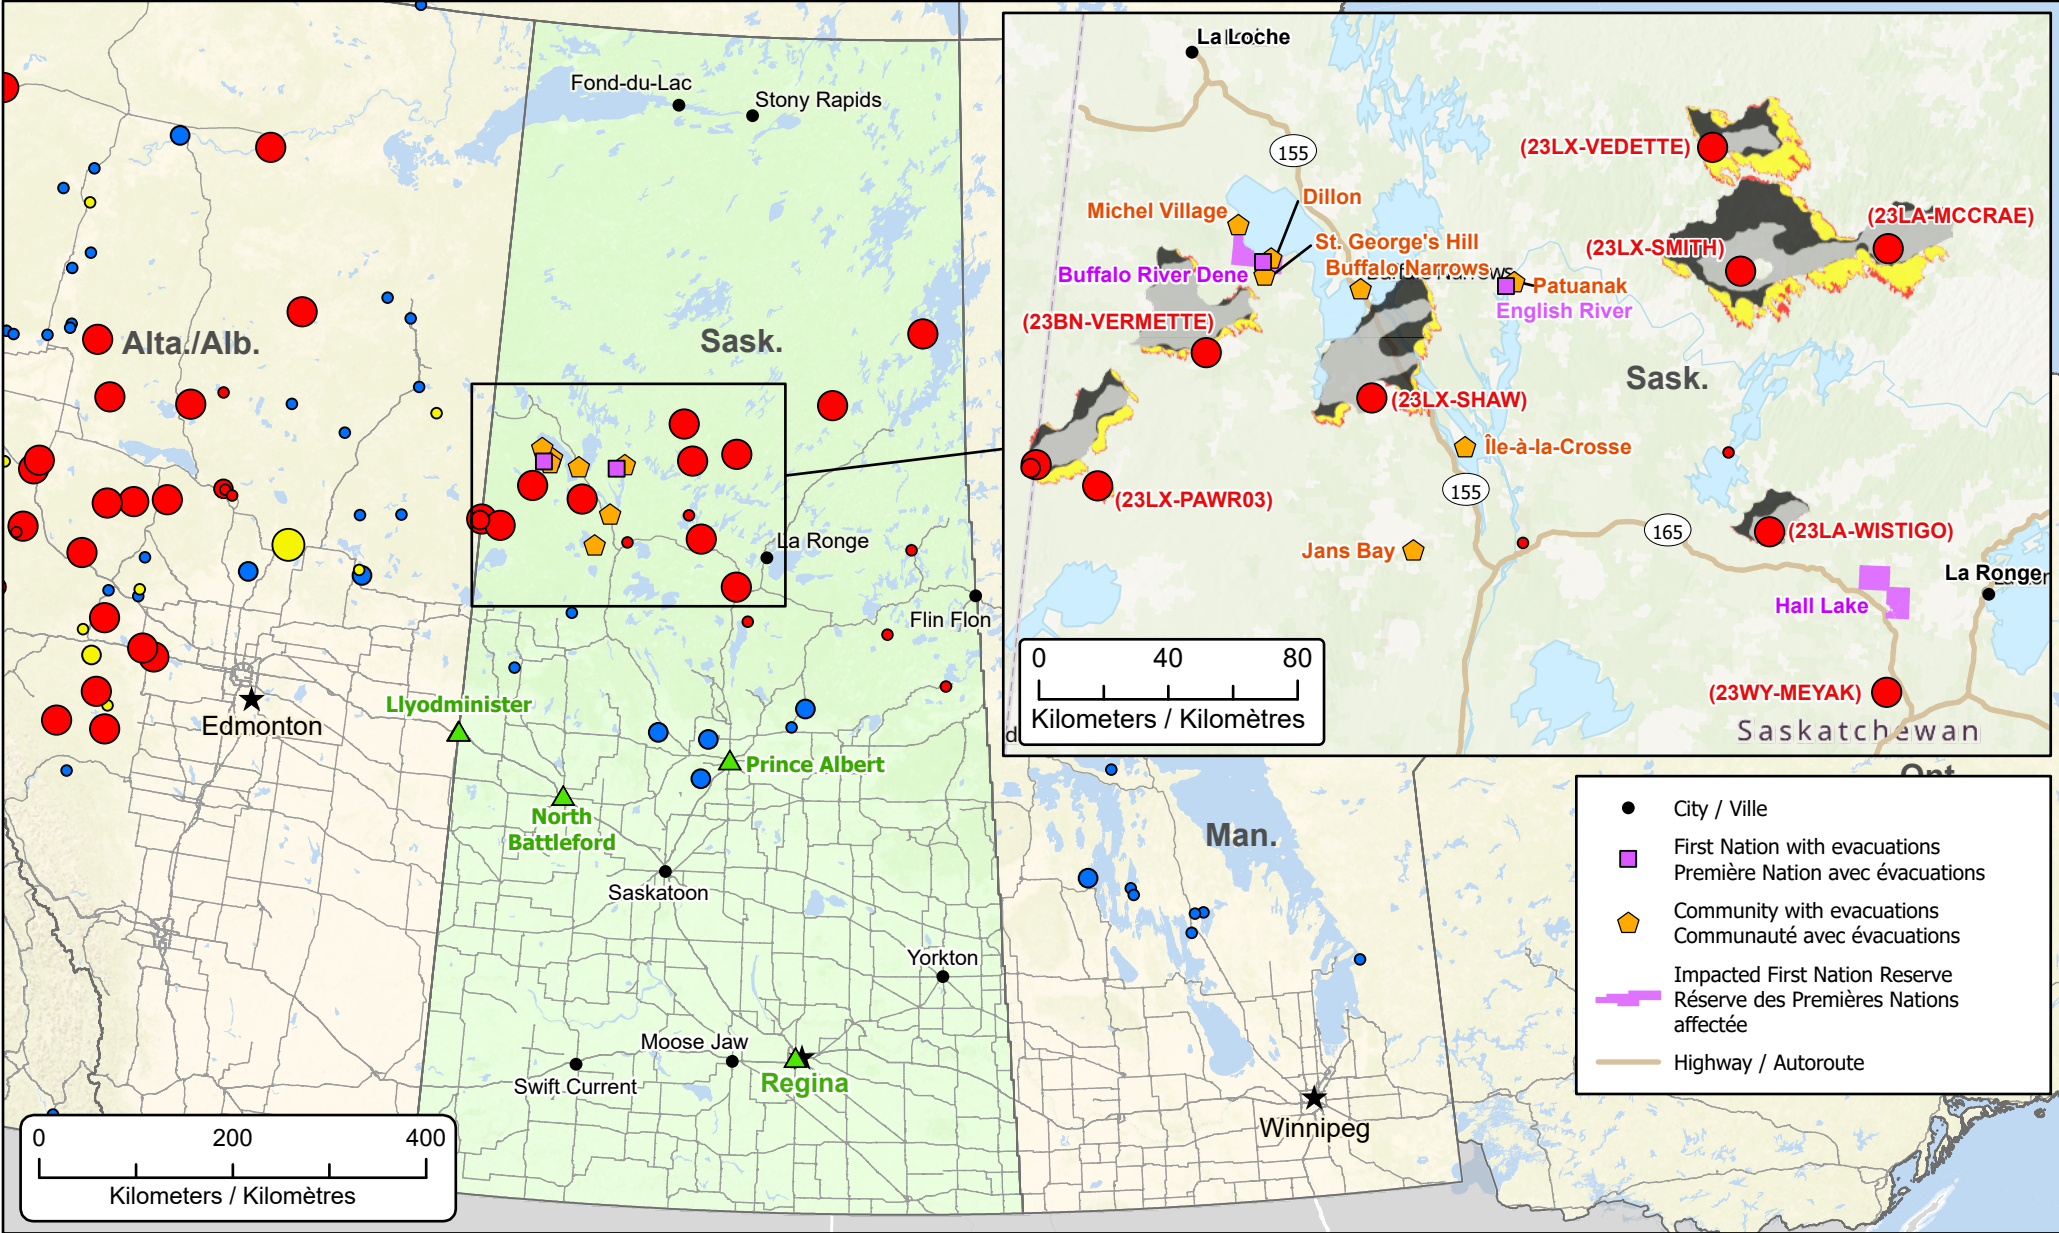

**Wildfires of interest in Saskatchewan  
 Feux de forêt d'intérêt en Saskatchewan**

<b>Out of Control Hors contrôle</b>	<b>Being Held Contenu</b>	<b>Under Control Maîtrisé</b>
● 1 - 100 Hectares	● 1 - 100 Hectares	● 1 - 100 Hectares
● 100 - 999 Hectares	● 100 - 999 Hectares	● 100 - 999 Hectares
● > 1000 Hectares	● > 1000 Hectares	● > 1000 Hectares

**Bigfoot - Fire Growth Prediction (CWFIS) / Bigfoot  
 - Prévission d'accroissement des incendies (SCIFV)**

■	Previously burned / Précédemment brûlé
■	Ignition zone / Zone de l'allumage
■	24 hour prediction / Prévission à 24 heures
■	48 hour prediction / Prévission à 48 heures

●	City / Ville
■	First Nation with evacuations Première Nation avec évacuations
■	Community with evacuations Communauté avec évacuations
■	Impacted First Nation Reserve Réserve des Premières Nations affectée
—	Highway / Autoroute