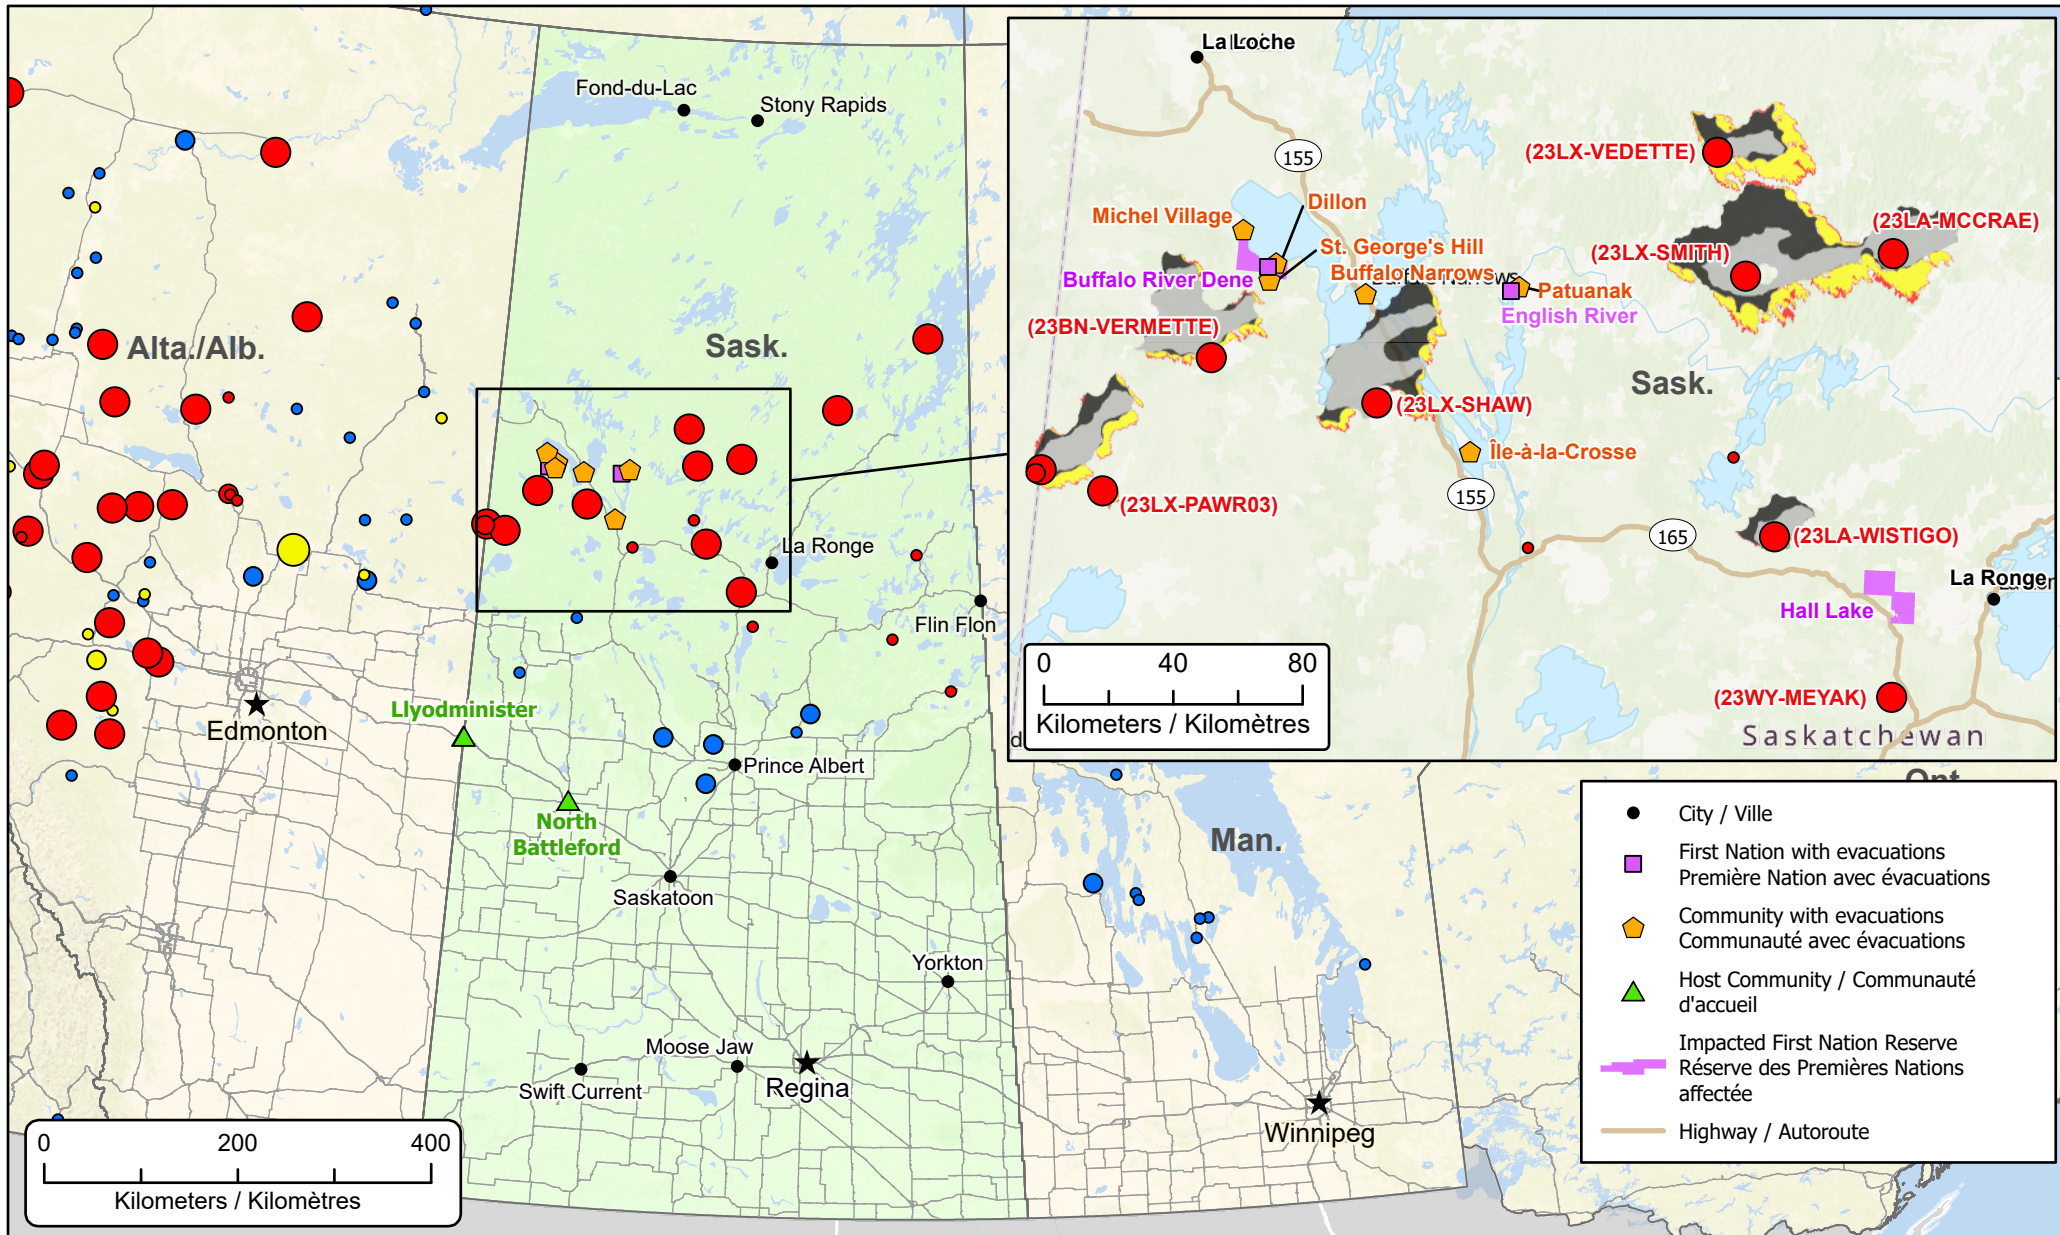

**Wildfires of interest in Saskatchewan  
 Feux de forêt d'intérêt en Saskatchewan**

<b>Out of Control Hors contrôle</b>	<b>Being Held Contenu</b>	<b>Under Control Maîtrisé</b>
● 1 - 100 Hectares	● 1 - 100 Hectares	● 1 - 100 Hectares
● 100 - 999 Hectares	● 100 - 999 Hectares	● 100 - 999 Hectares
● > 1000 Hectares	● > 1000 Hectares	● > 1000 Hectares

**Bigfoot - Fire Growth Prediction (CWFIS) / Bigfoot  
 - Prévission d'accroissement des incendies (SCIFV)**

■	Previously burned / Précédemment brûlé
■	Ignition zone / Zone de l'allumage
■	24 hour prediction / Prévission à 24 heures
■	48 hour prediction / Prévission à 48 heures