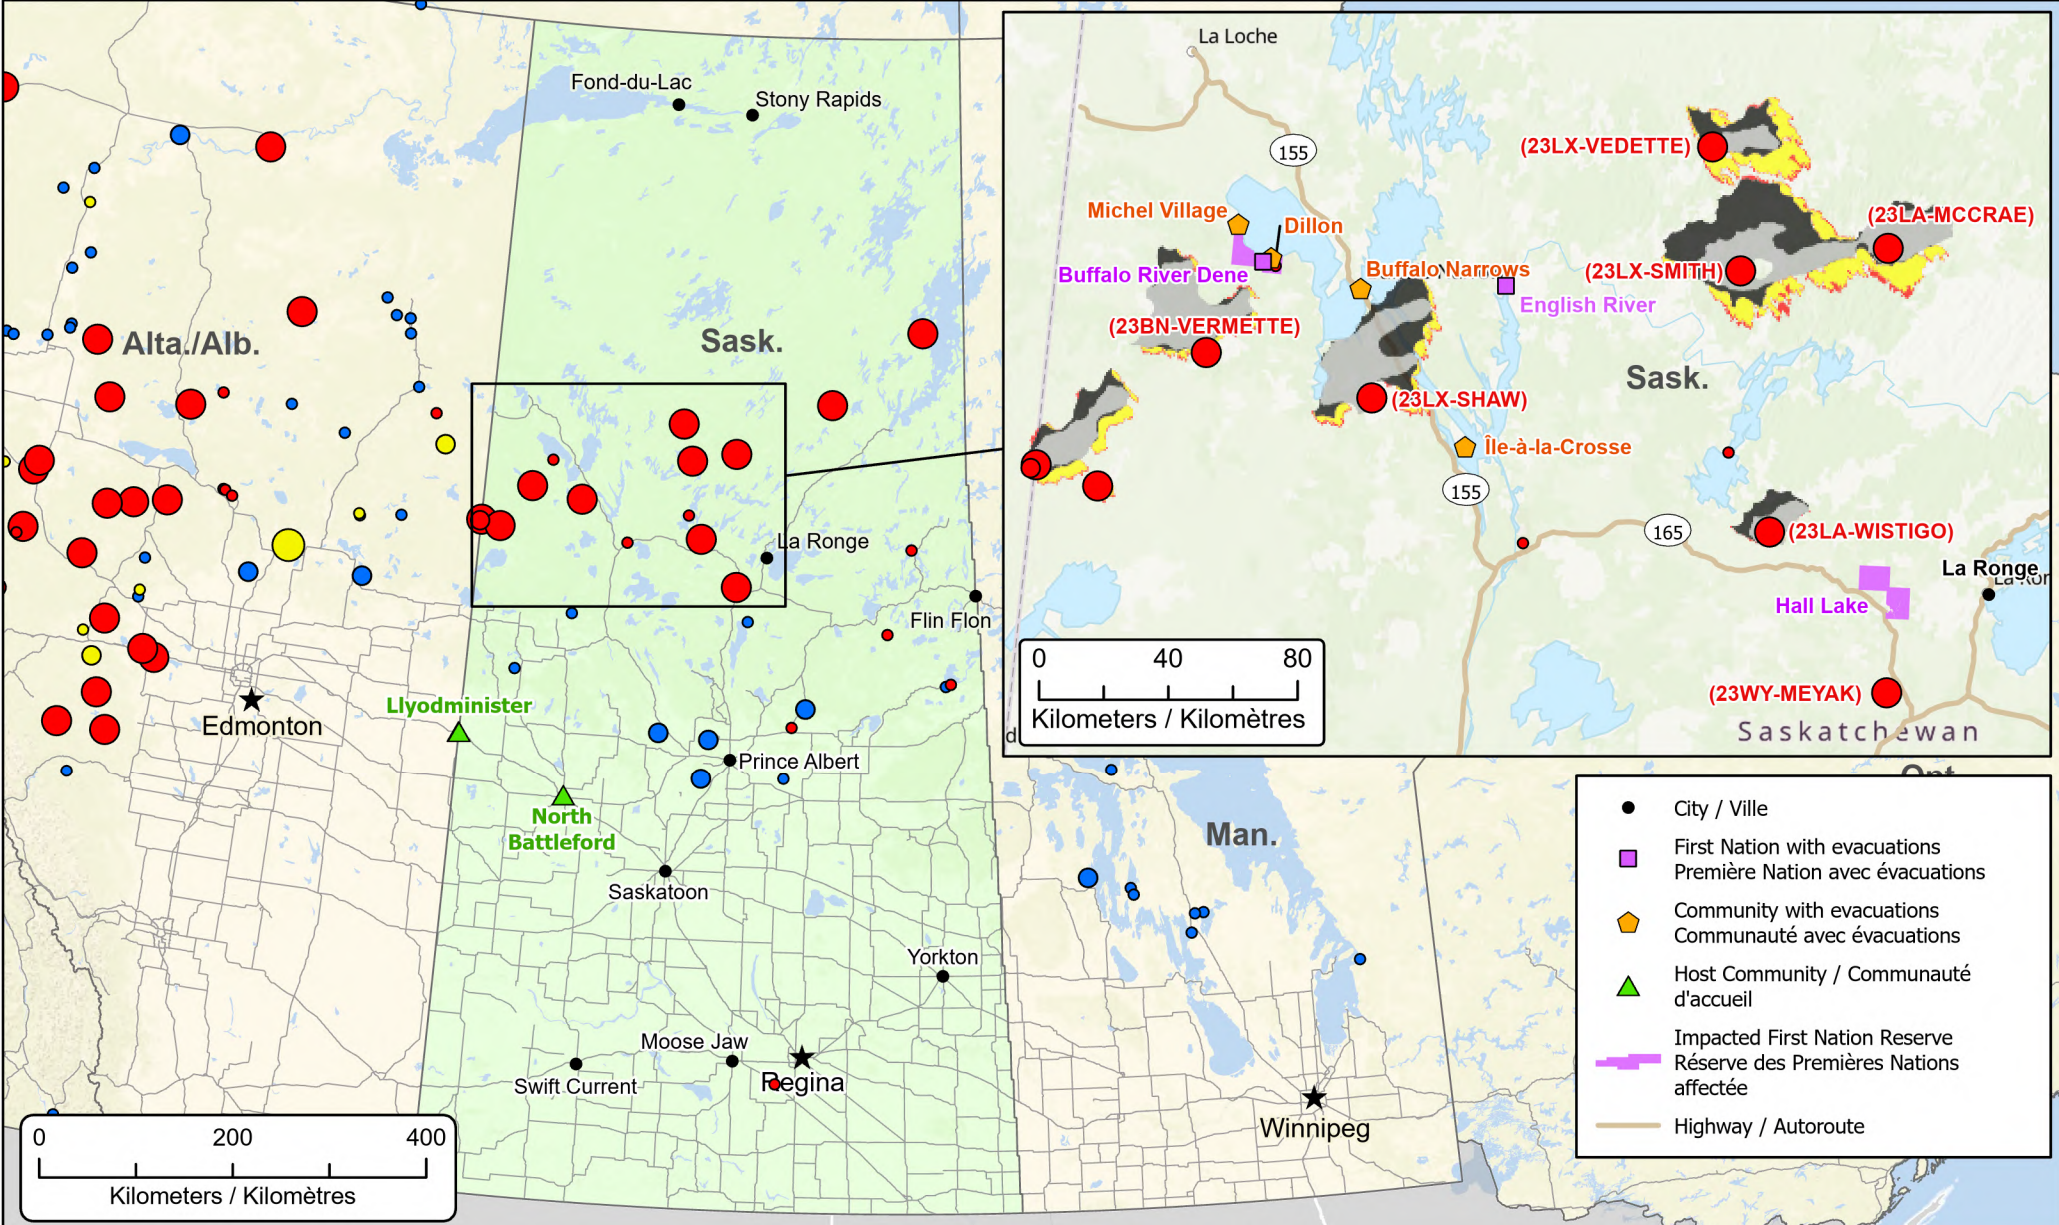

**Wildfires of interest in Saskatchewan  
 Feux de forêt d'intérêt en Saskatchewan**

Out of Control Hors contrôle	Being Held Contenu	Under Control Maîtrisé
<span style="color: red;">●</span> 1 - 100 Hectares	<span style="color: yellow;">●</span> 1 - 100 Hectares	<span style="color: blue;">●</span> 1 - 100 Hectares
<span style="color: red; font-size: 1.5em;">●</span> 100 - 999 Hectares	<span style="color: yellow; font-size: 1.5em;">●</span> 100 - 999 Hectares	<span style="color: blue; font-size: 1.5em;">●</span> 100 - 999 Hectares
<span style="color: red; font-size: 2em;">●</span> > 1000 Hectares	<span style="color: yellow; font-size: 2em;">●</span> > 1000 Hectares	<span style="color: blue; font-size: 2em;">●</span> > 1000 Hectares

**Bigfoot - Fire Growth Prediction (CWFIS) / Bigfoot  
 - Prévission d'accroissement des incendies (SCIFV)**

<span style="background-color: lightgrey; border: 1px solid black; display: inline-block; width: 15px; height: 10px;"></span> Previously burned / Précédemment brûlé
<span style="background-color: black; border: 1px solid black; display: inline-block; width: 15px; height: 10px;"></span> Ignition zone / Zone de l'allumage
<span style="background-color: yellow; border: 1px solid black; display: inline-block; width: 15px; height: 10px;"></span> 24 hour prediction / Prévission à 24 heures
<span style="background-color: red; border: 1px solid black; display: inline-block; width: 15px; height: 10px;"></span> 48 hour prediction / Prévission à 48 heures