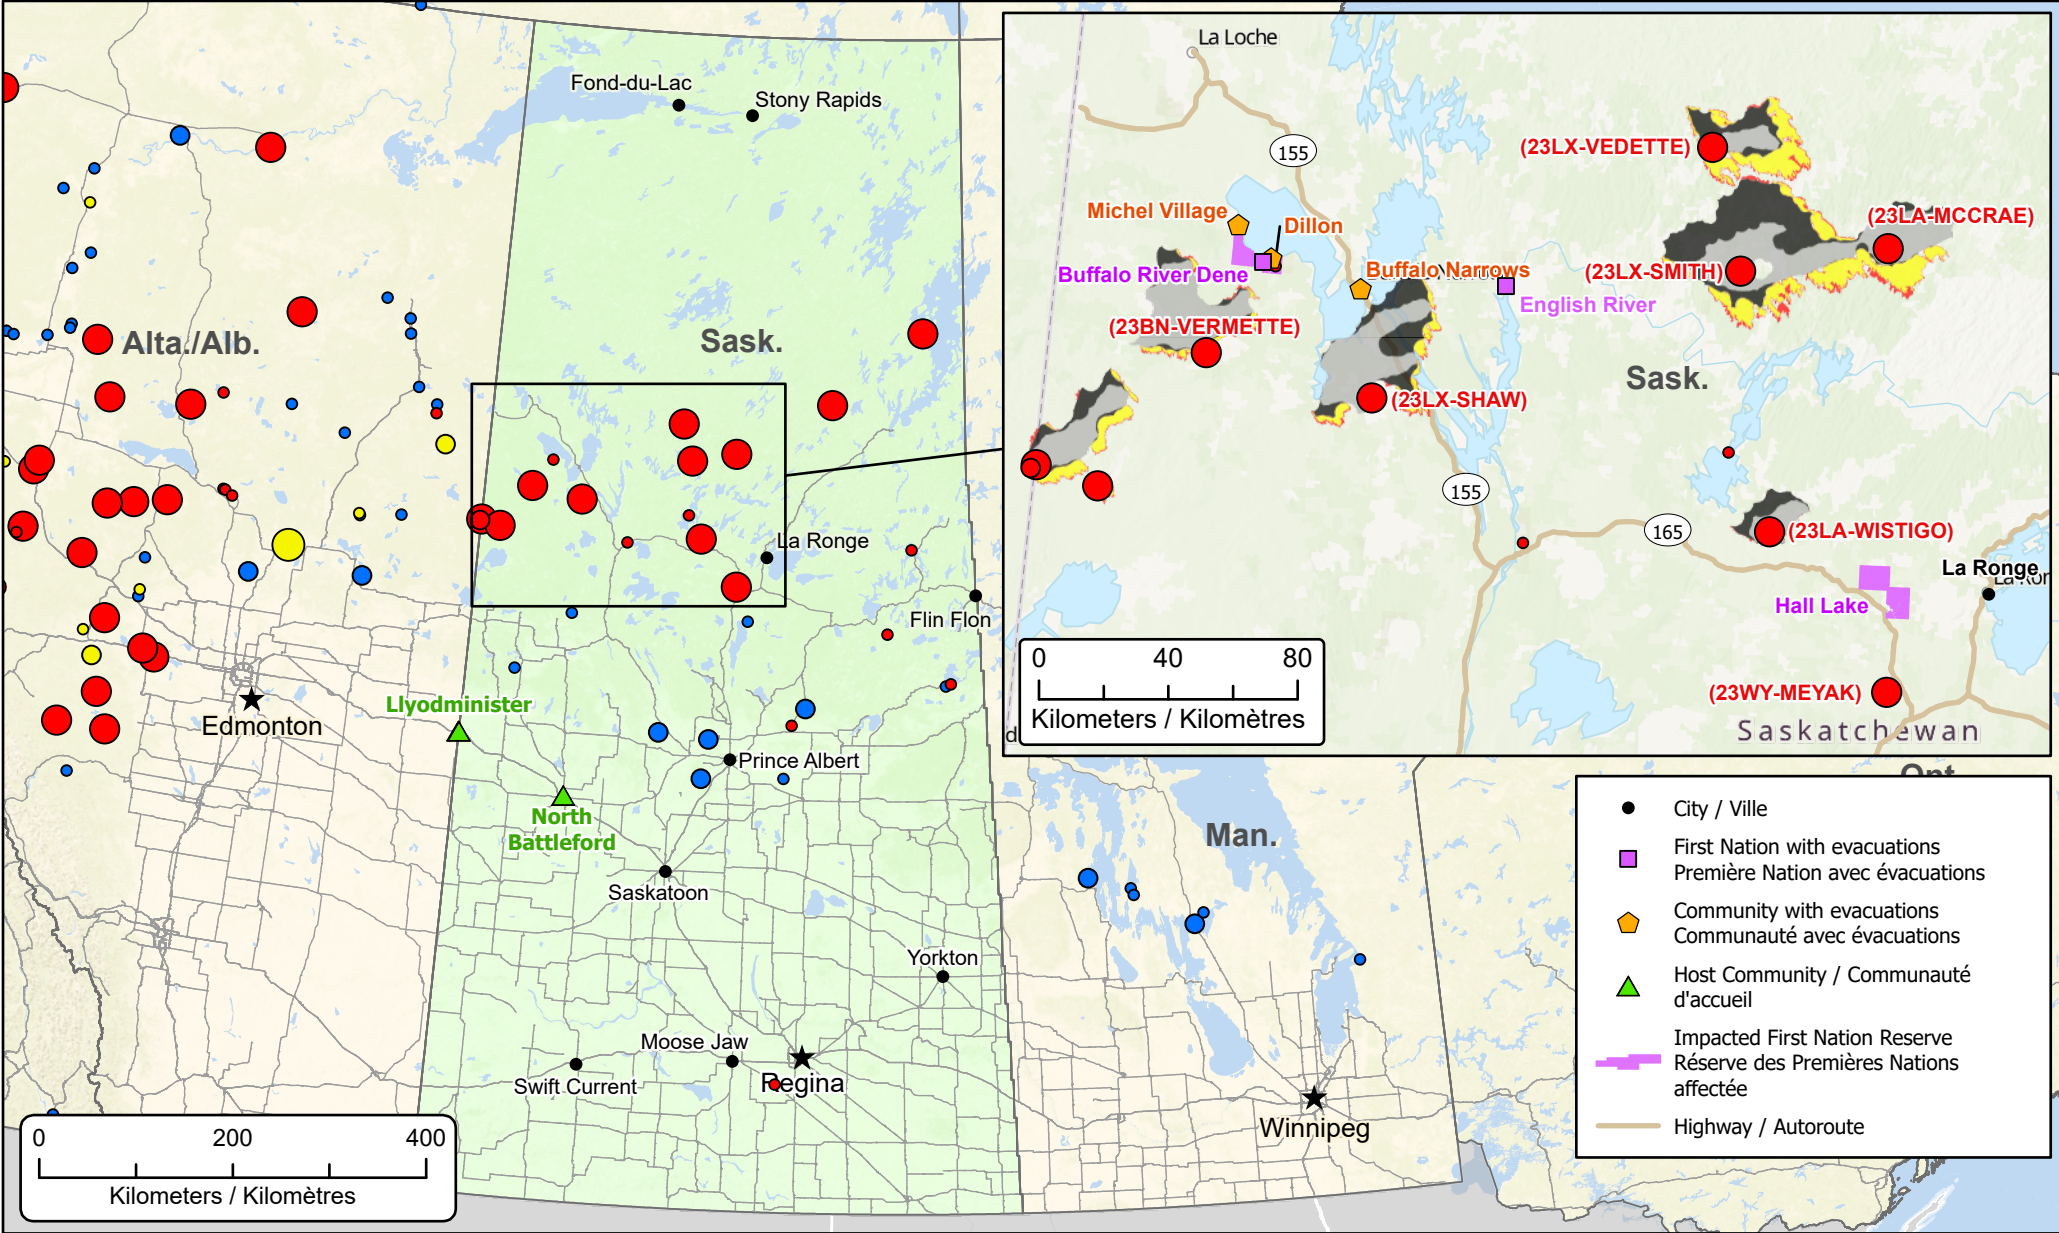

**Wildfires of interest in Saskatchewan
 Feux de forêt d'intérêt en Saskatchewan**

Out of Control Hors contrôle	Being Held Contenu	Under Control Maîtrisé
● 1 - 100 Hectares	● 1 - 100 Hectares	● 1 - 100 Hectares
● 100 - 999 Hectares	● 100 - 999 Hectares	● 100 - 999 Hectares
● > 1000 Hectares	● > 1000 Hectares	● > 1000 Hectares

**Bigfoot - Fire Growth Prediction (CWFIS) / Bigfoot
 - Prévission d'accroissement des incendies (SCIFV)**

■	Previously burned / Précédemment brûlé
■	Ignition zone / Zone de l'allumage
■	24 hour prediction / Prévission à 24 heures
■	48 hour prediction / Prévission à 48 heures

- City / Ville
- First Nation with evacuations
Première Nation avec évacuations
- Community with evacuations
Communauté avec évacuations
- ▲ Host Community / Communauté d'accueil
- Impacted First Nation Reserve
Réserve des Premières Nations affectée
- Highway / Autoroute