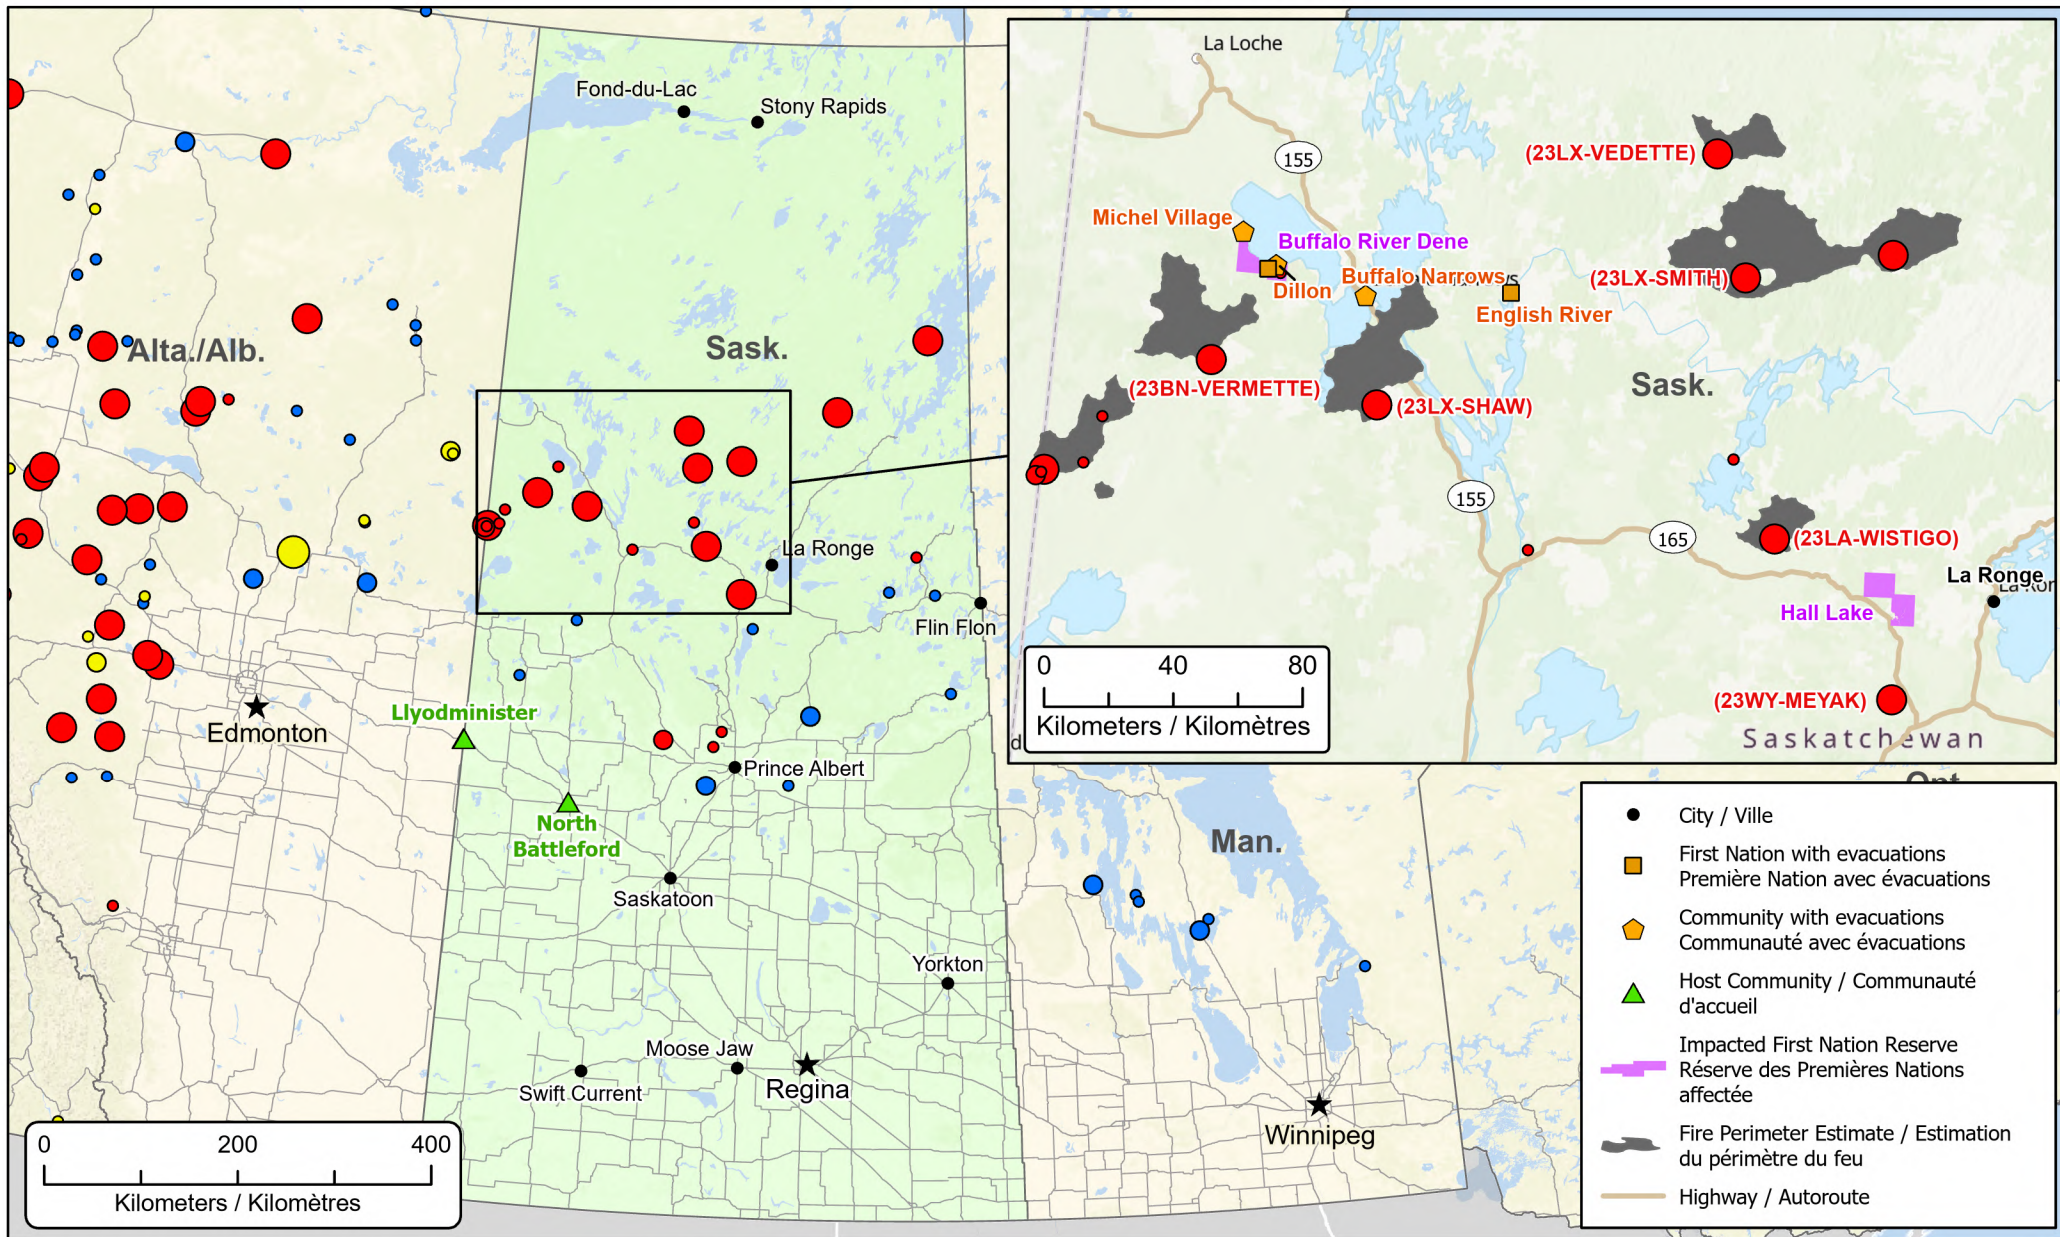

**Wildfires of interest in Saskatchewan
 Feux de forêt d'intérêt en Saskatchewan**

Out of Control Hors contrôle	Being Held Contenu	Under Control Maîtrisé
● 1 - 100 Hectares	● 1 - 100 Hectares	● 1 - 100 Hectares
● 100 - 999 Hectares	● 100 - 999 Hectares	● 100 - 999 Hectares
● > 1000 Hectares	● > 1000 Hectares	● > 1000 Hectares

- City / Ville
- First Nation with evacuations
Première Nation avec évacuations
- ▭ Community with evacuations
Communauté avec évacuations
- ▲ Host Community / Communauté d'accueil
- ▭ Impacted First Nation Reserve
Réserve des Premières Nations affectée
- Fire Perimeter Estimate / Estimation du périmètre du feu
- Highway / Autoroute