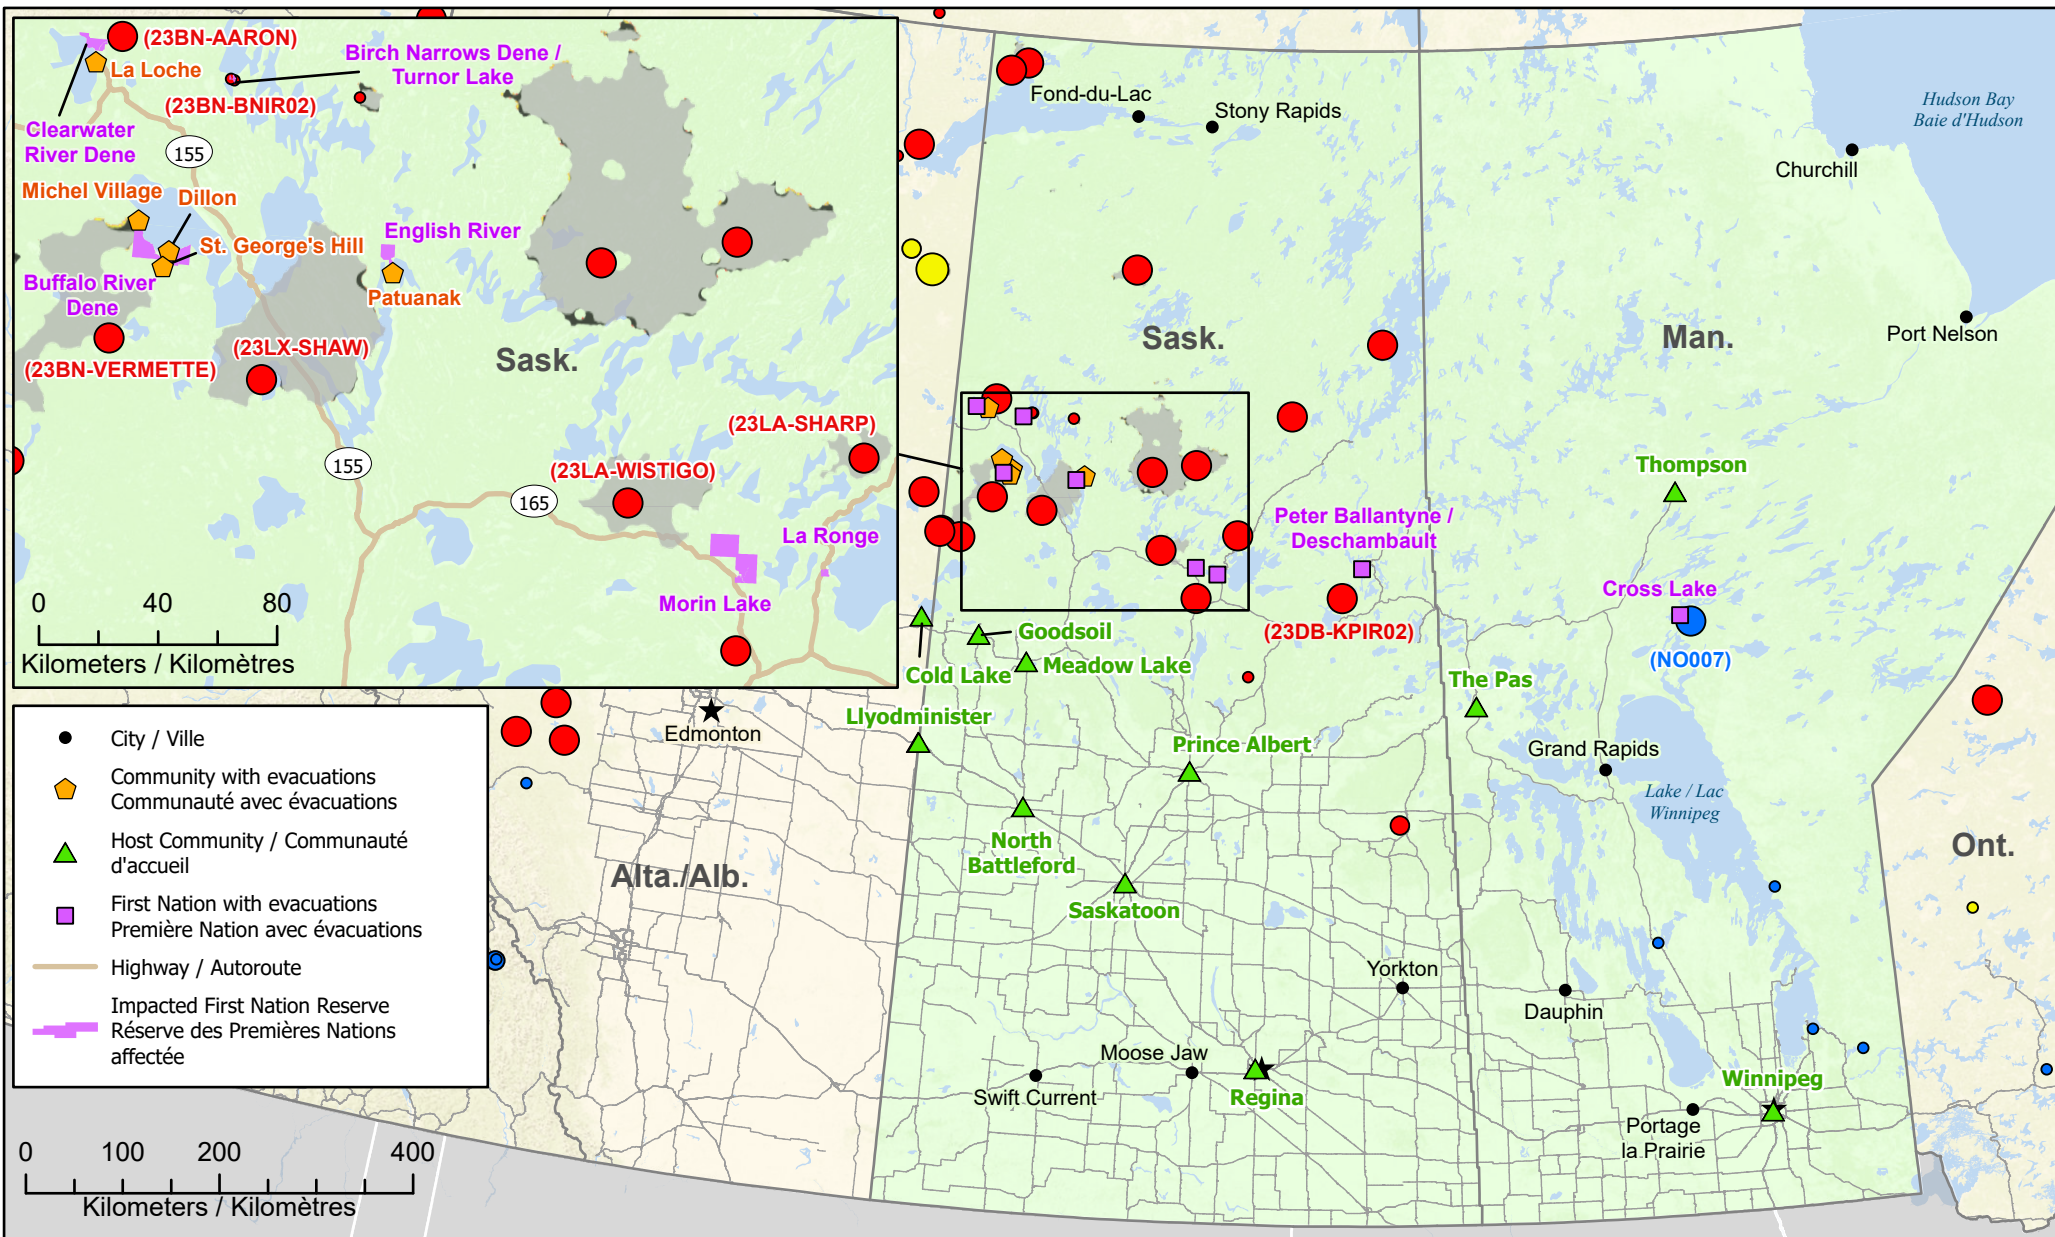

Wildfires of interest in Saskatchewan and Manitoba
Feux de forêt d'intérêt en Saskatchewan et au Manitoba

Out of Control Hors contrôle	Being Held Contenu	Under Control Maîtrisé
● 1 - 100 Hectares	● 1 - 100 Hectares	● 1 - 100 Hectares
● 100 - 999 Hectares	● 100 - 999 Hectares	● 100 - 999 Hectares
● > 1000 Hectares	● > 1000 Hectares	● > 1000 Hectares

Bigfoot - Fire Growth Prediction (CWFIS) / Bigfoot
 - Prévission d'accroissement des incendies (SCIFV)

 Previously burned / Précédemment brûlé
 Ignition zone / Zone de l'allumage
 24 hour prediction / Prévission à 24 heures
 48 hour prediction / Prévission à 48 heures