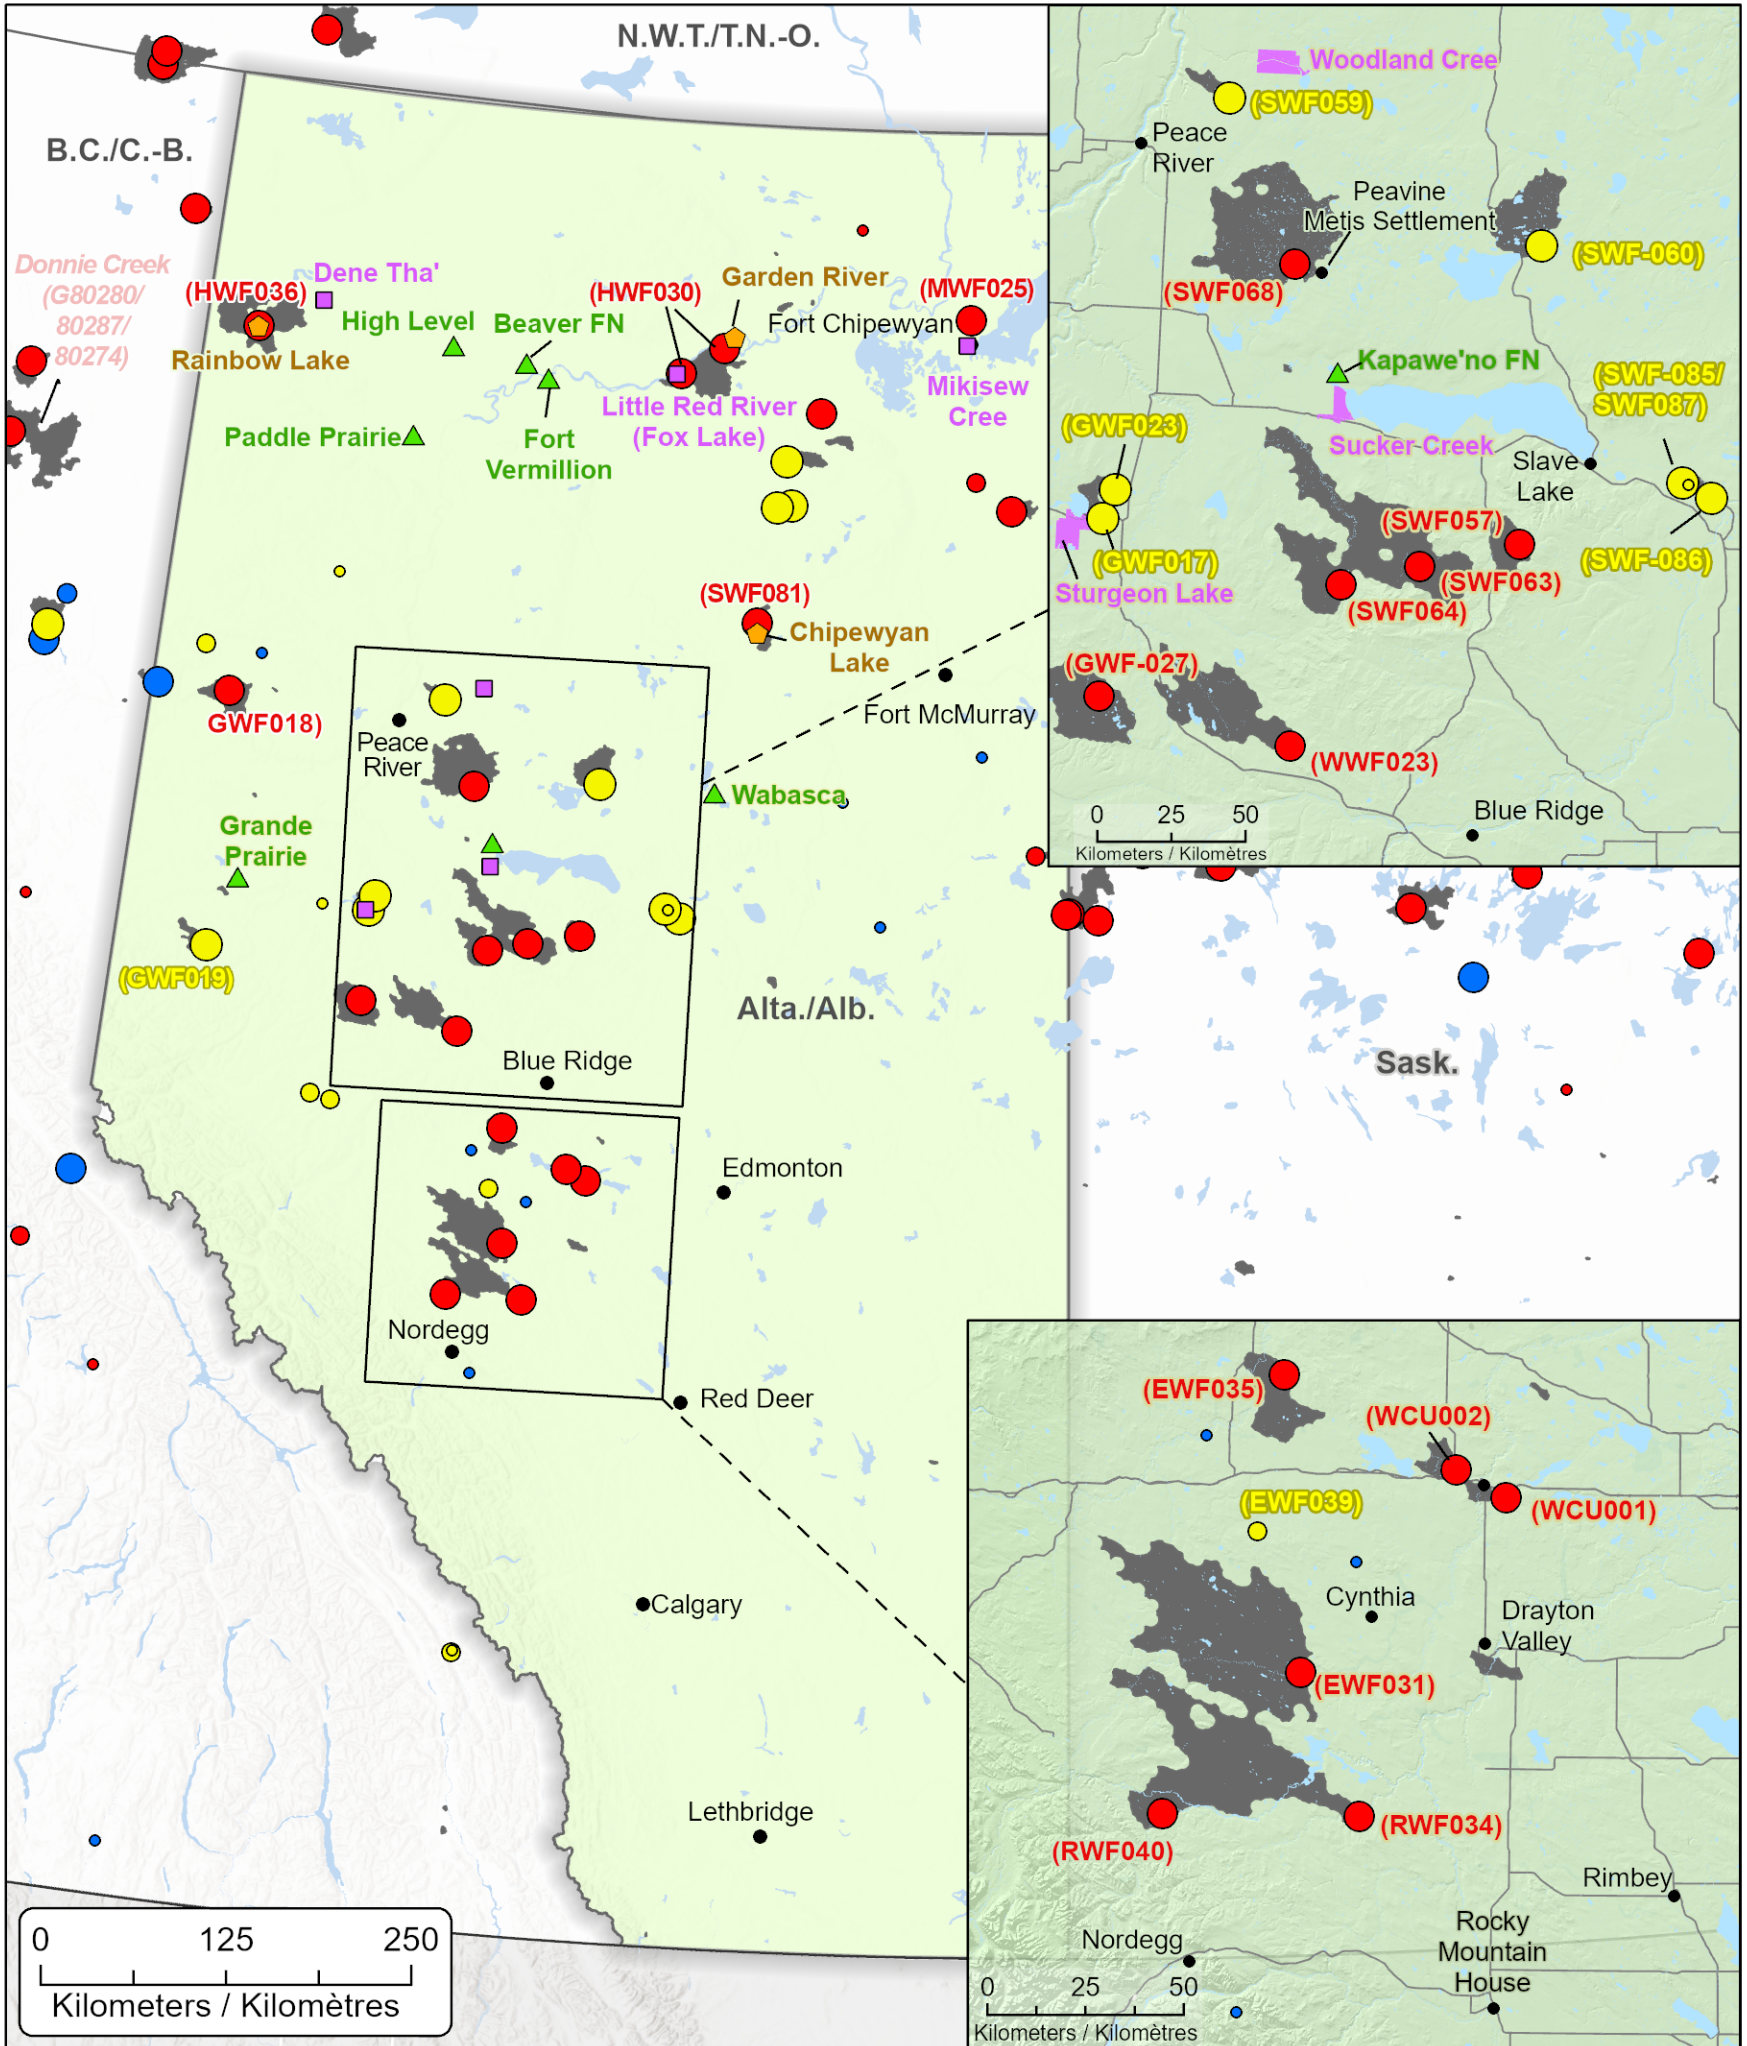

**Wildfires of interest in Alberta  
 Feux de forêt d'intérêt en Alberta**

- City / Ville
  - 🏠 Community with evacuations / Communauté avec évacuations
  - 🏠 First Nation with evacuations / Première Nation avec évacuations
  - 🏠 Host Community / Communauté d'accueil
  - 🏠 Impacted First Nation Reserve / Réserve des Premières Nations affectée
  - 🏠 Fire Perimeter Estimate / Estimation du périmètre du feu
- |   |   |   |
|---|---|---|
| <p><b>Out of Control<br/>Hors contrôle</b></p> <ul style="list-style-type: none"> <li>● 1 - 100 Hectares</li> <li>● 100 - 999 Hectares</li> <li>● &gt; 1000 Hectares</li> </ul> | <p><b>Being Held<br/>Contenu</b></p> <ul style="list-style-type: none"> <li>● 1 - 100 Hectares</li> <li>● 100 - 999 Hectares</li> <li>● &gt; 1000 Hectares</li> </ul> | <p><b>Under Control<br/>Maîtrisé</b></p> <ul style="list-style-type: none"> <li>● 1 - 100 Hectares</li> <li>● 100 - 999 Hectares</li> <li>● &gt; 1000 Hectares</li> </ul> |
|---|---|---|