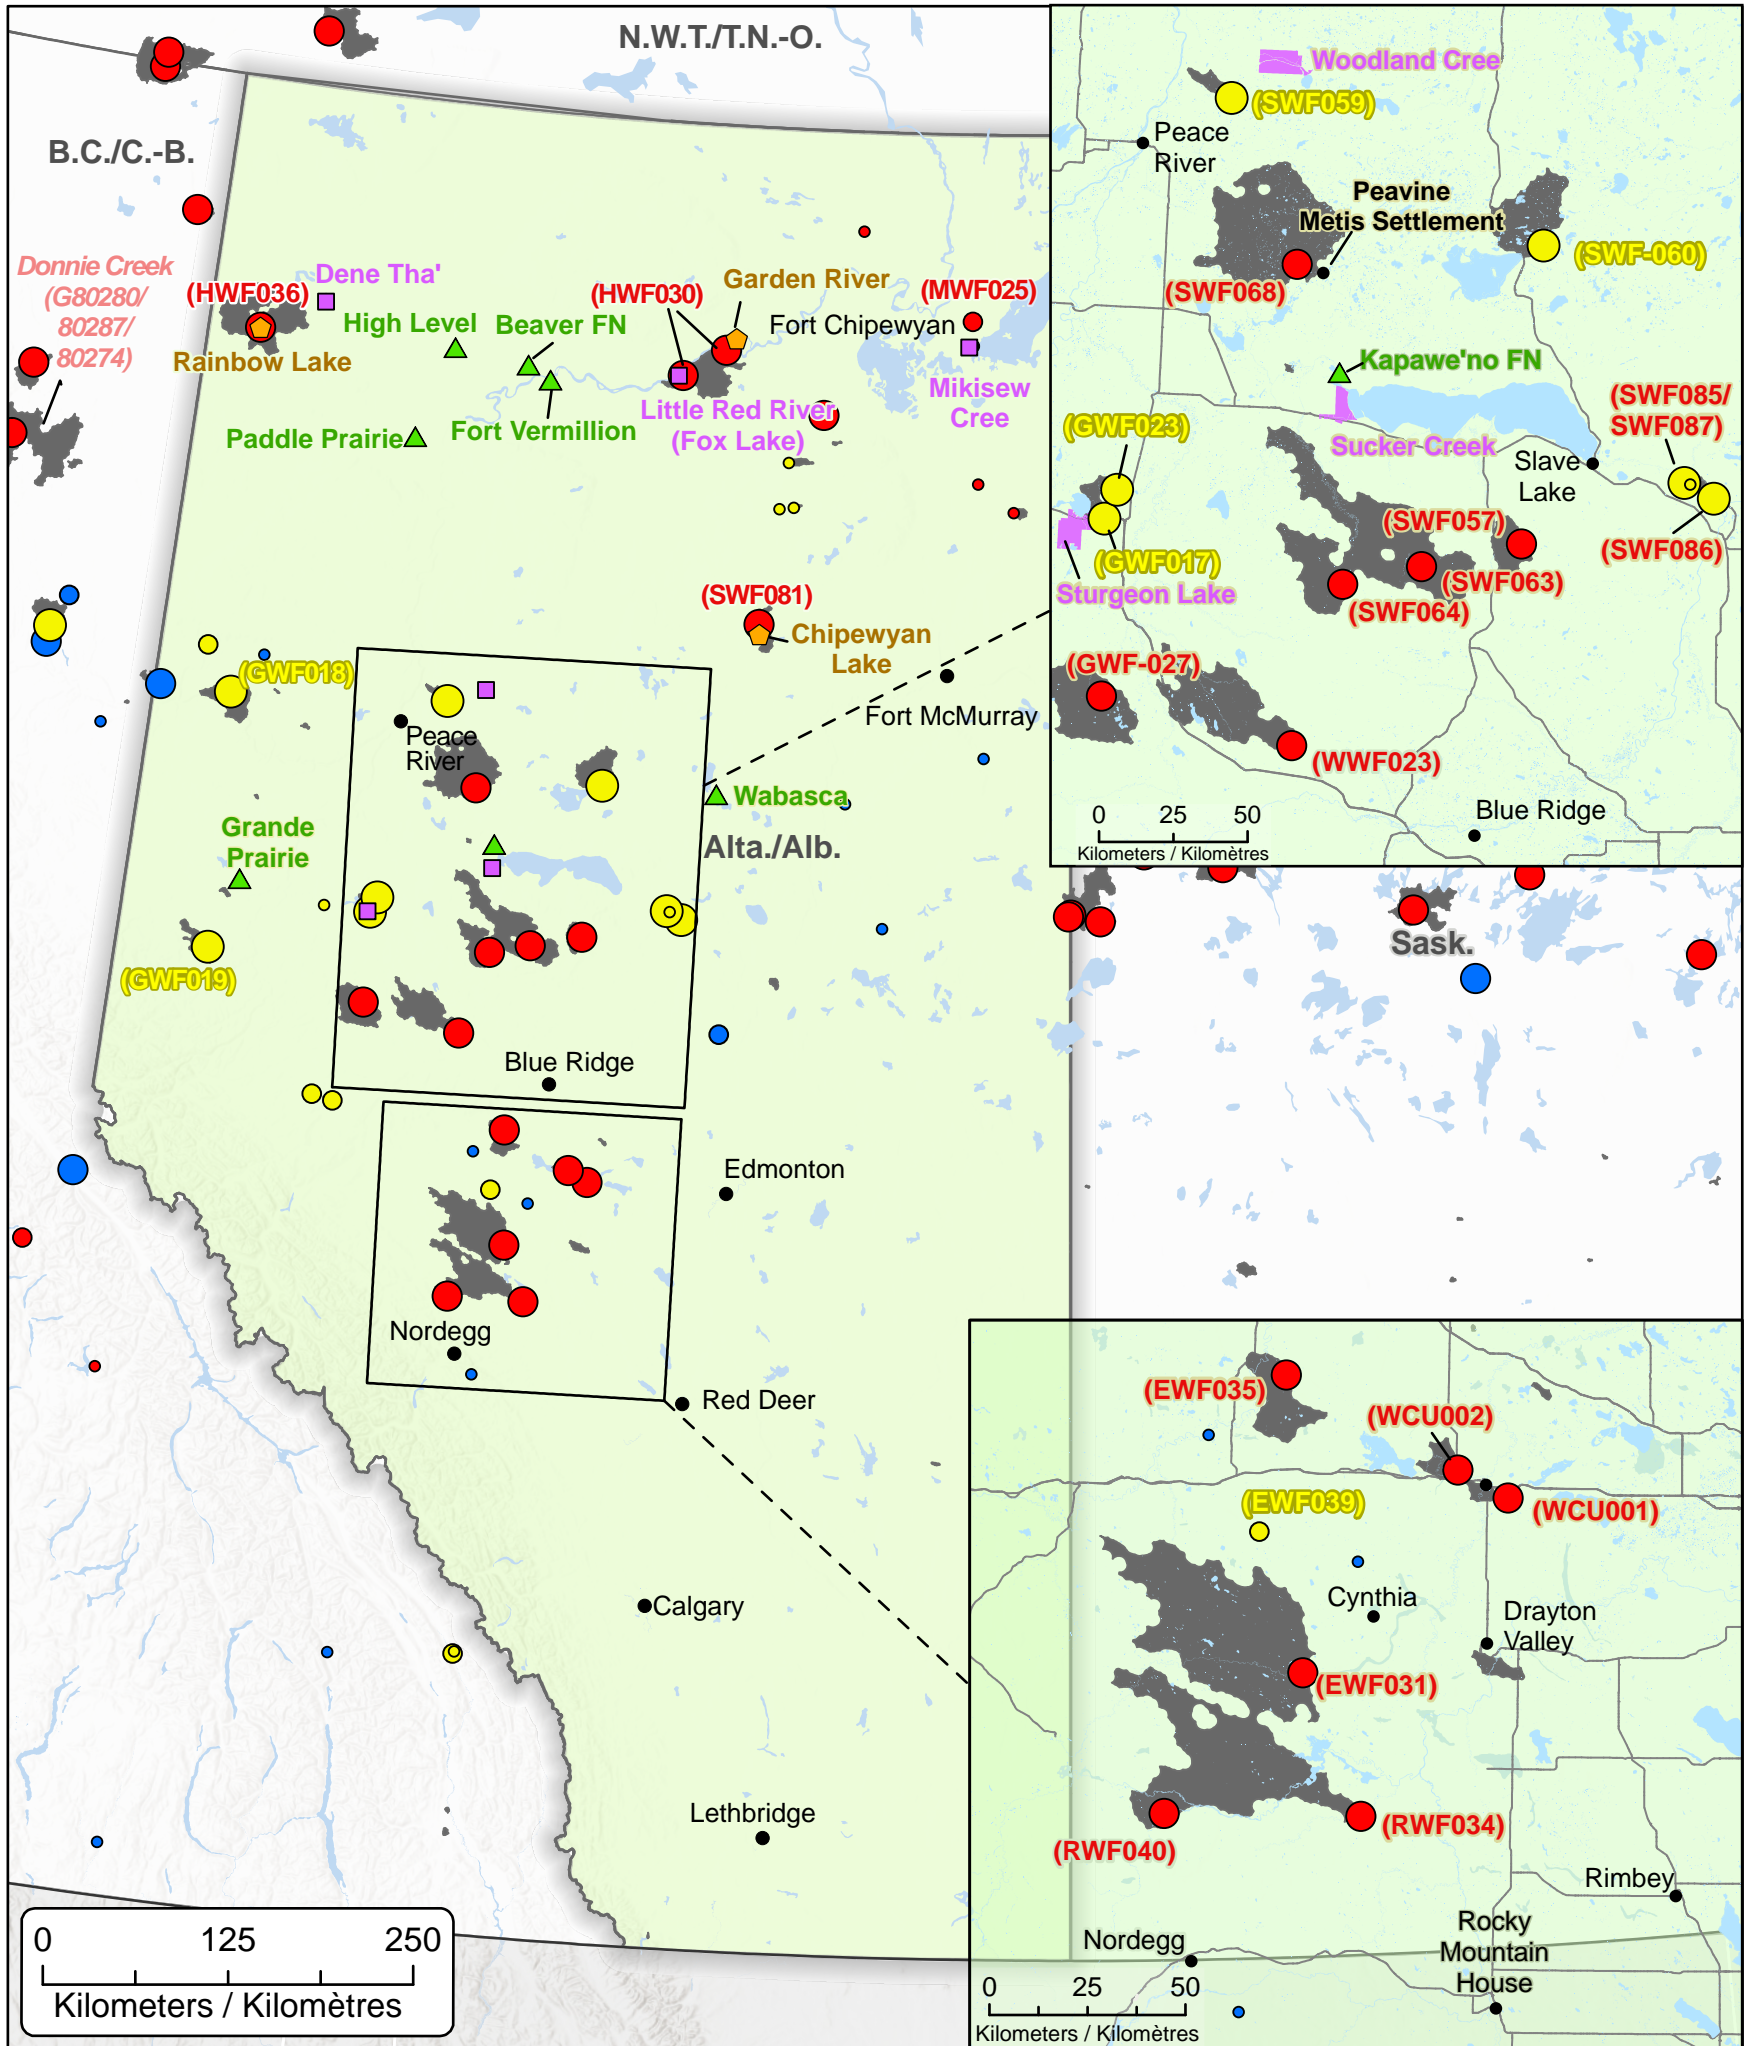

**Wildfires of interest in Alberta
 Feux de forêt d'intérêt en Alberta**

● City / Ville	Out of Control Hors contrôle	Being Held Contenu	Under Control Maîtrisé
🏠 Community with evacuations Communauté avec évacuations	● 1 - 100 Hectares	● 1 - 100 Hectares	● 1 - 100 Hectares
🏠 First Nation with evacuations Première Nation avec évacuations	● 100 - 999 Hectares	● 100 - 999 Hectares	● 100 - 999 Hectares
🏠 Host Community / Communauté d'accueil	● > 1000 Hectares	● > 1000 Hectares	● > 1000 Hectares
🏠 Impacted First Nation Reserve / Réserve des Premières Nations affectée			
🏠 Fire Perimeter Estimate / Estimation du périmètre du feu			